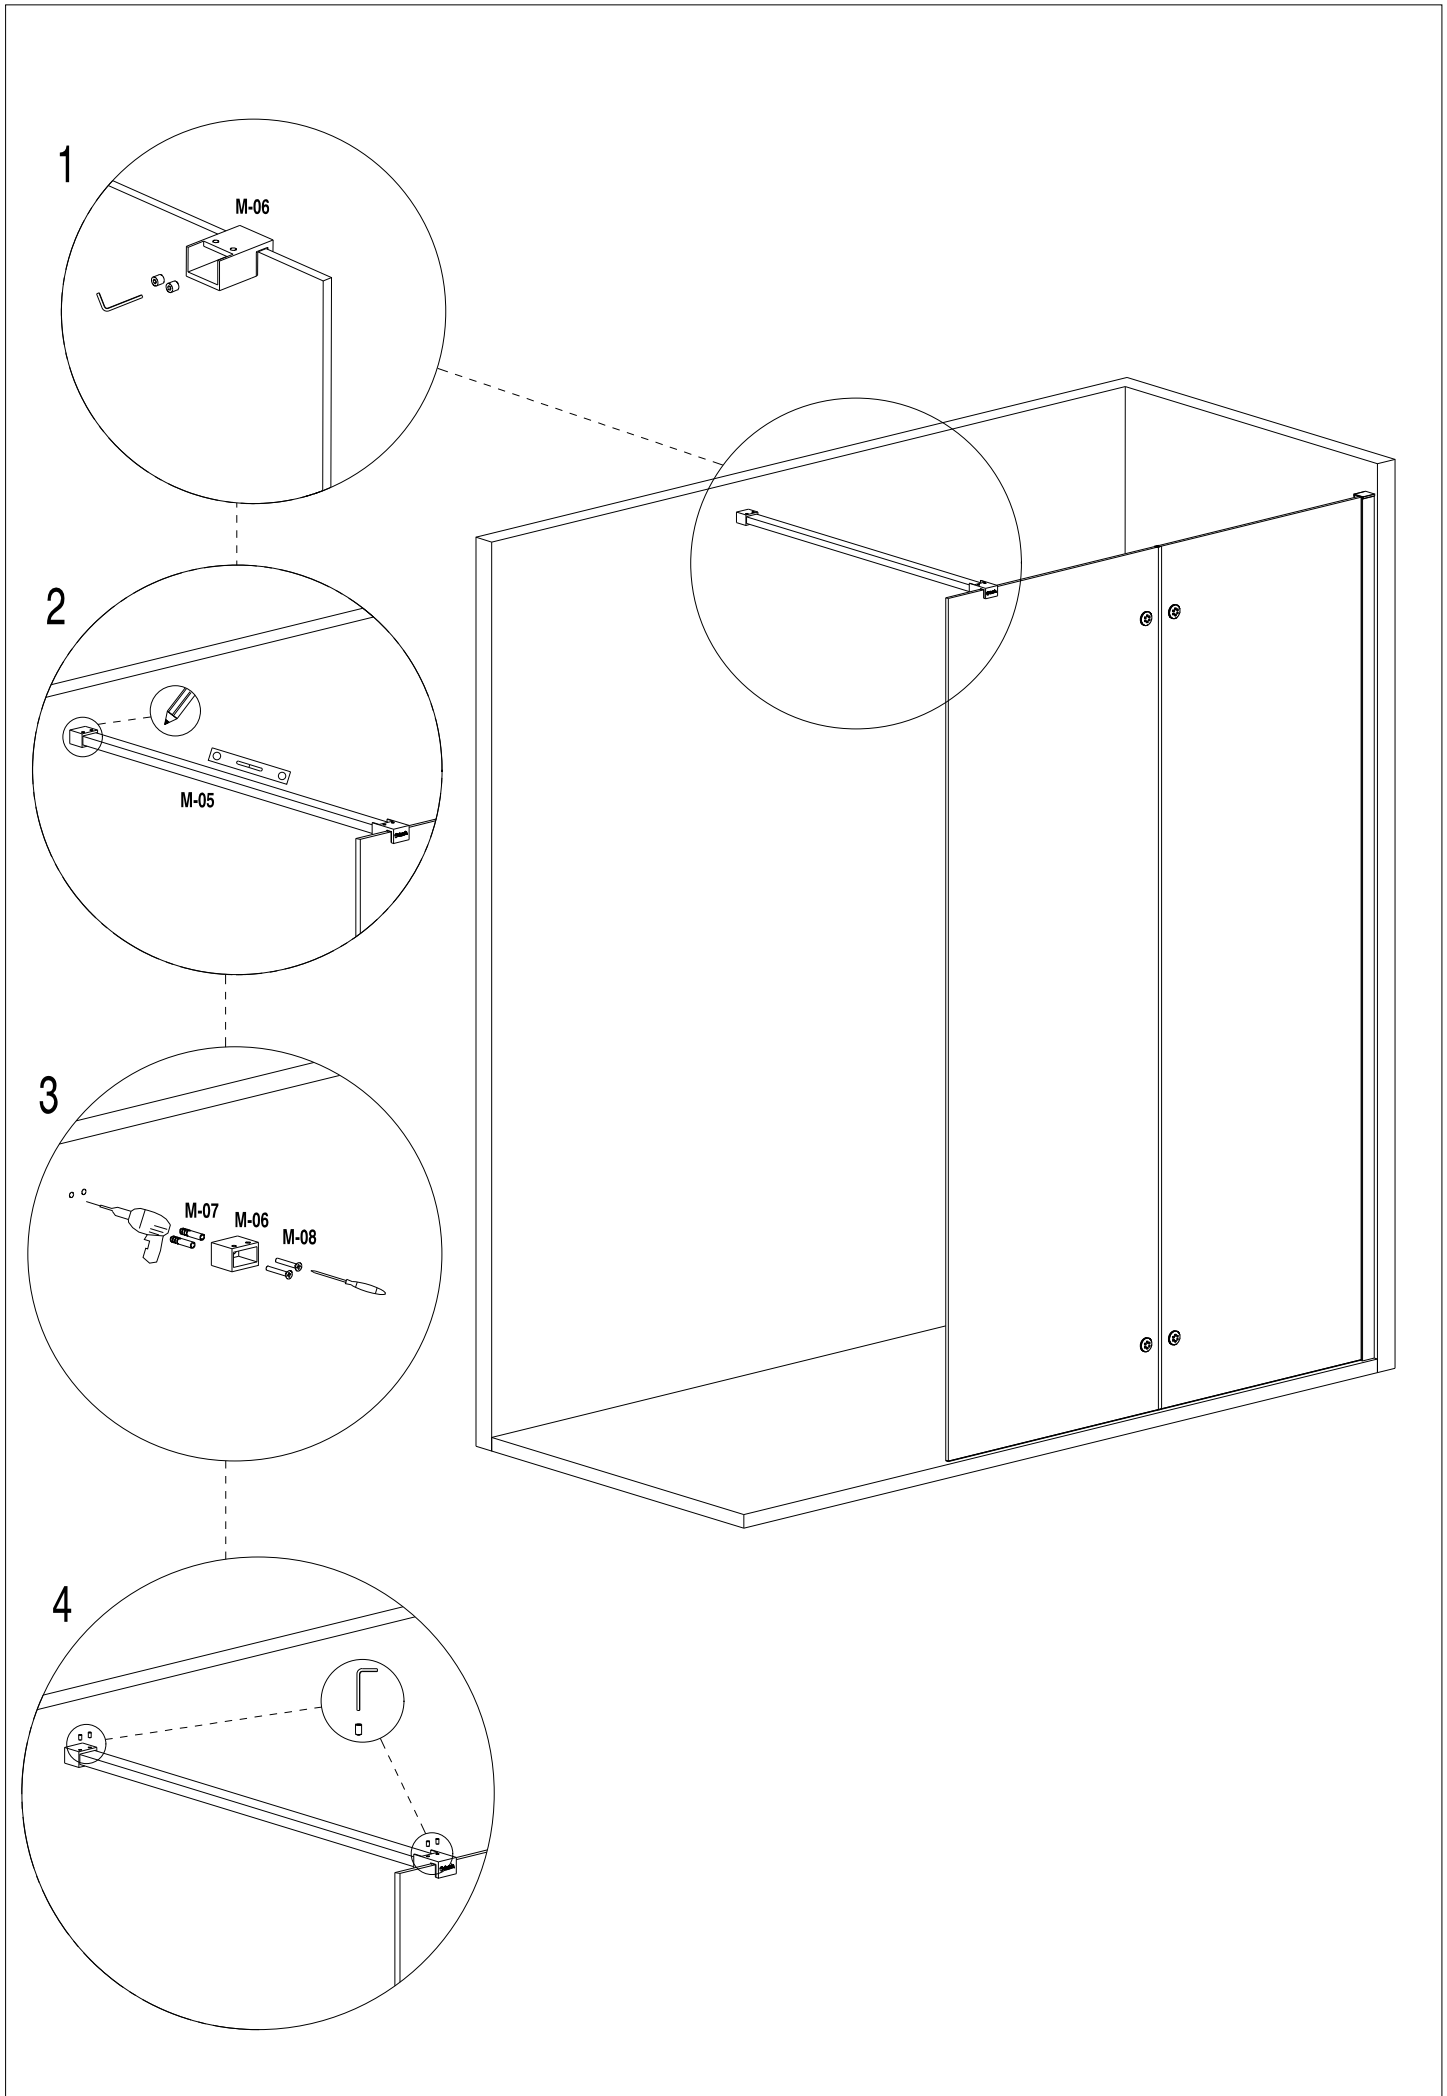

// MAMPARA DE BAÑO // PAROIS DE DOUCHE // SHOWER ENCLOSURE //  
// CABINA DOCCIA // DUSCHABTRENNUNG // RESGUARDO DE DUCHE //

**M-08**  **DIN 7982 4,2x32** **5**

**M-10**  **2**

**EUROPEAN SYSTEMS SERVICES**  
**contact@expertbath.com**

13

UNE-EN 14428