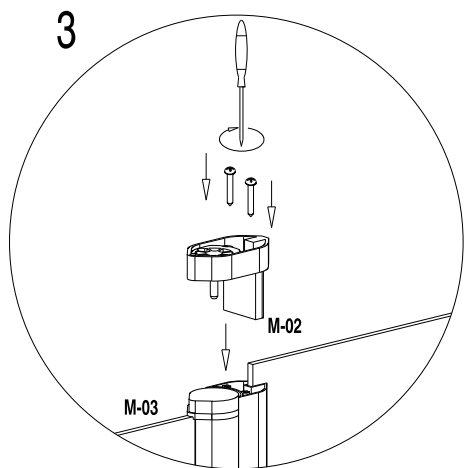

// MAMPARA DE BAÑO // PAROIS DE DOUCHE // SHOWER ENCLOSURE //
// CABINA DOCCIA // DUSCHABTRENNUNG // RESGUARDO DE DUCHE //

WALK-IN P05

M-01 1

M-03 1

M-05 1

M-07 1

M-09 5

Ø6

M-02 1

M-04 1

M-06 1

M-10 3

DIN 7981 4,2x32

M-11 3

3,5x16

M-12 2

DIN 7982 4,2x32

M-13 3

EUROPEAN SYSTEMS SERVICES
contact@expertbath.com

13

UNE-EN 14428