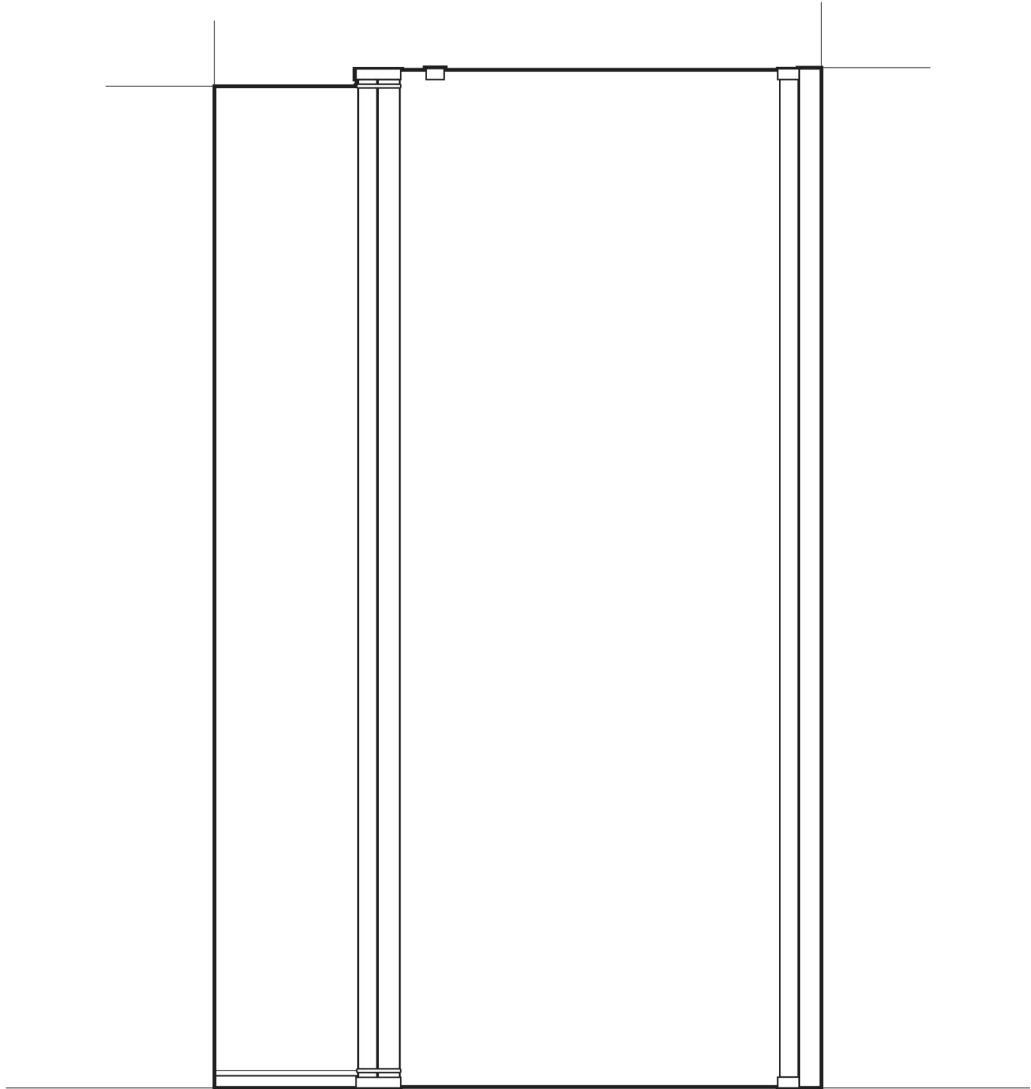

// MAMPARA DE BAÑO // PAROIS DE DOUCHE // SHOWER ENCLOSURE //
// CABINA DOCCIA // DUSCHABTRENNUNG // RESGUARDO DE DUCHE //

WALK-IN P05

M-01 1

M-03 1

M-05 1

M-07 1

M-09 5

Ø6

M-02 1

M-04 1

M-06 1

M-10 3

DIN 7981 4,2x32

M-11 3

3,5x16

M-12 2