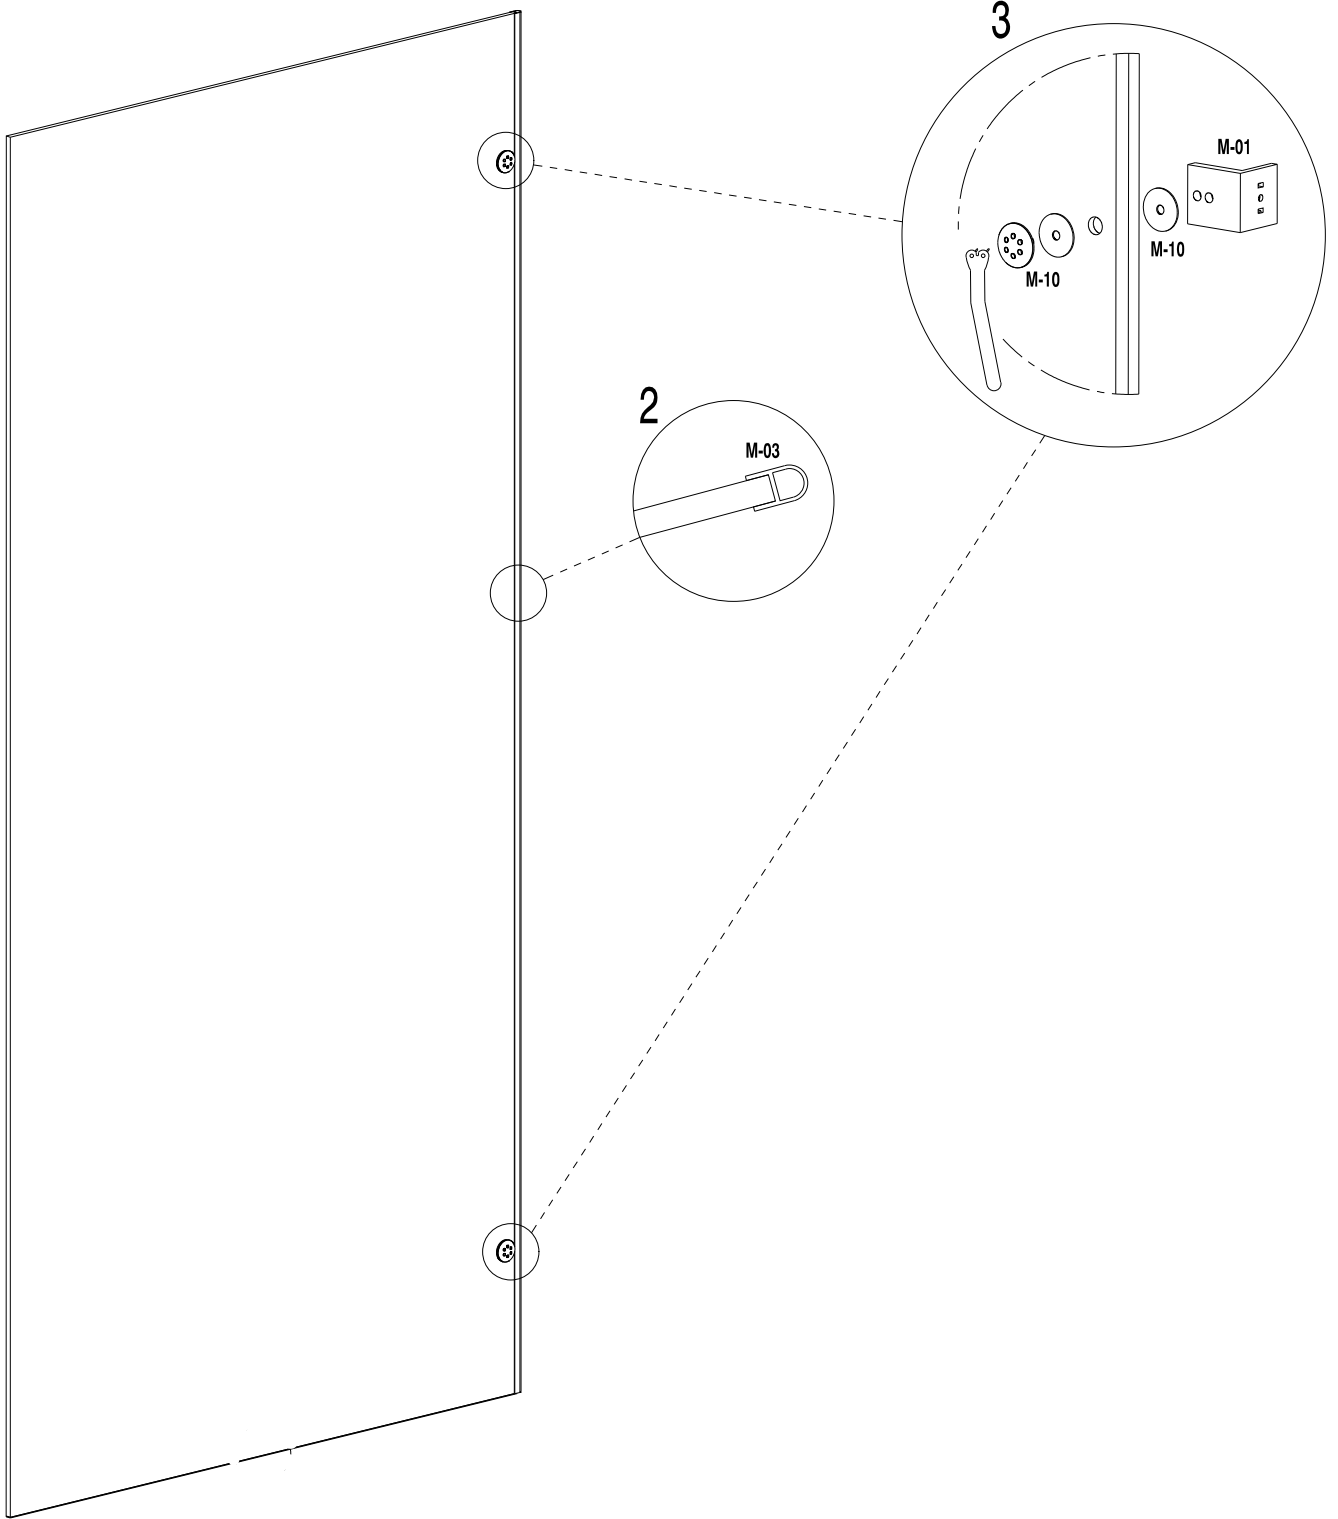

// MAMPARA DE BAÑO // PAROIS DE DOUCHE // SHOWER ENCLOSURE //
// CABINA DOCCIA // DUSCHABTRENNUNG // RESGUARDO DE DUCHE //

WALK-IN B30

X 2

X 2

M-01  **2**

M-03  **1**

M-05  **1**

M-07  $\varnothing 6$ **4**

M-06  **1**

M-08  **DIN 7982 4,2x32** **4**

M-10  **2**

EUROPEAN SYSTEMS SERVICES
contact@expertbath.com

13

UNE-EN 14428