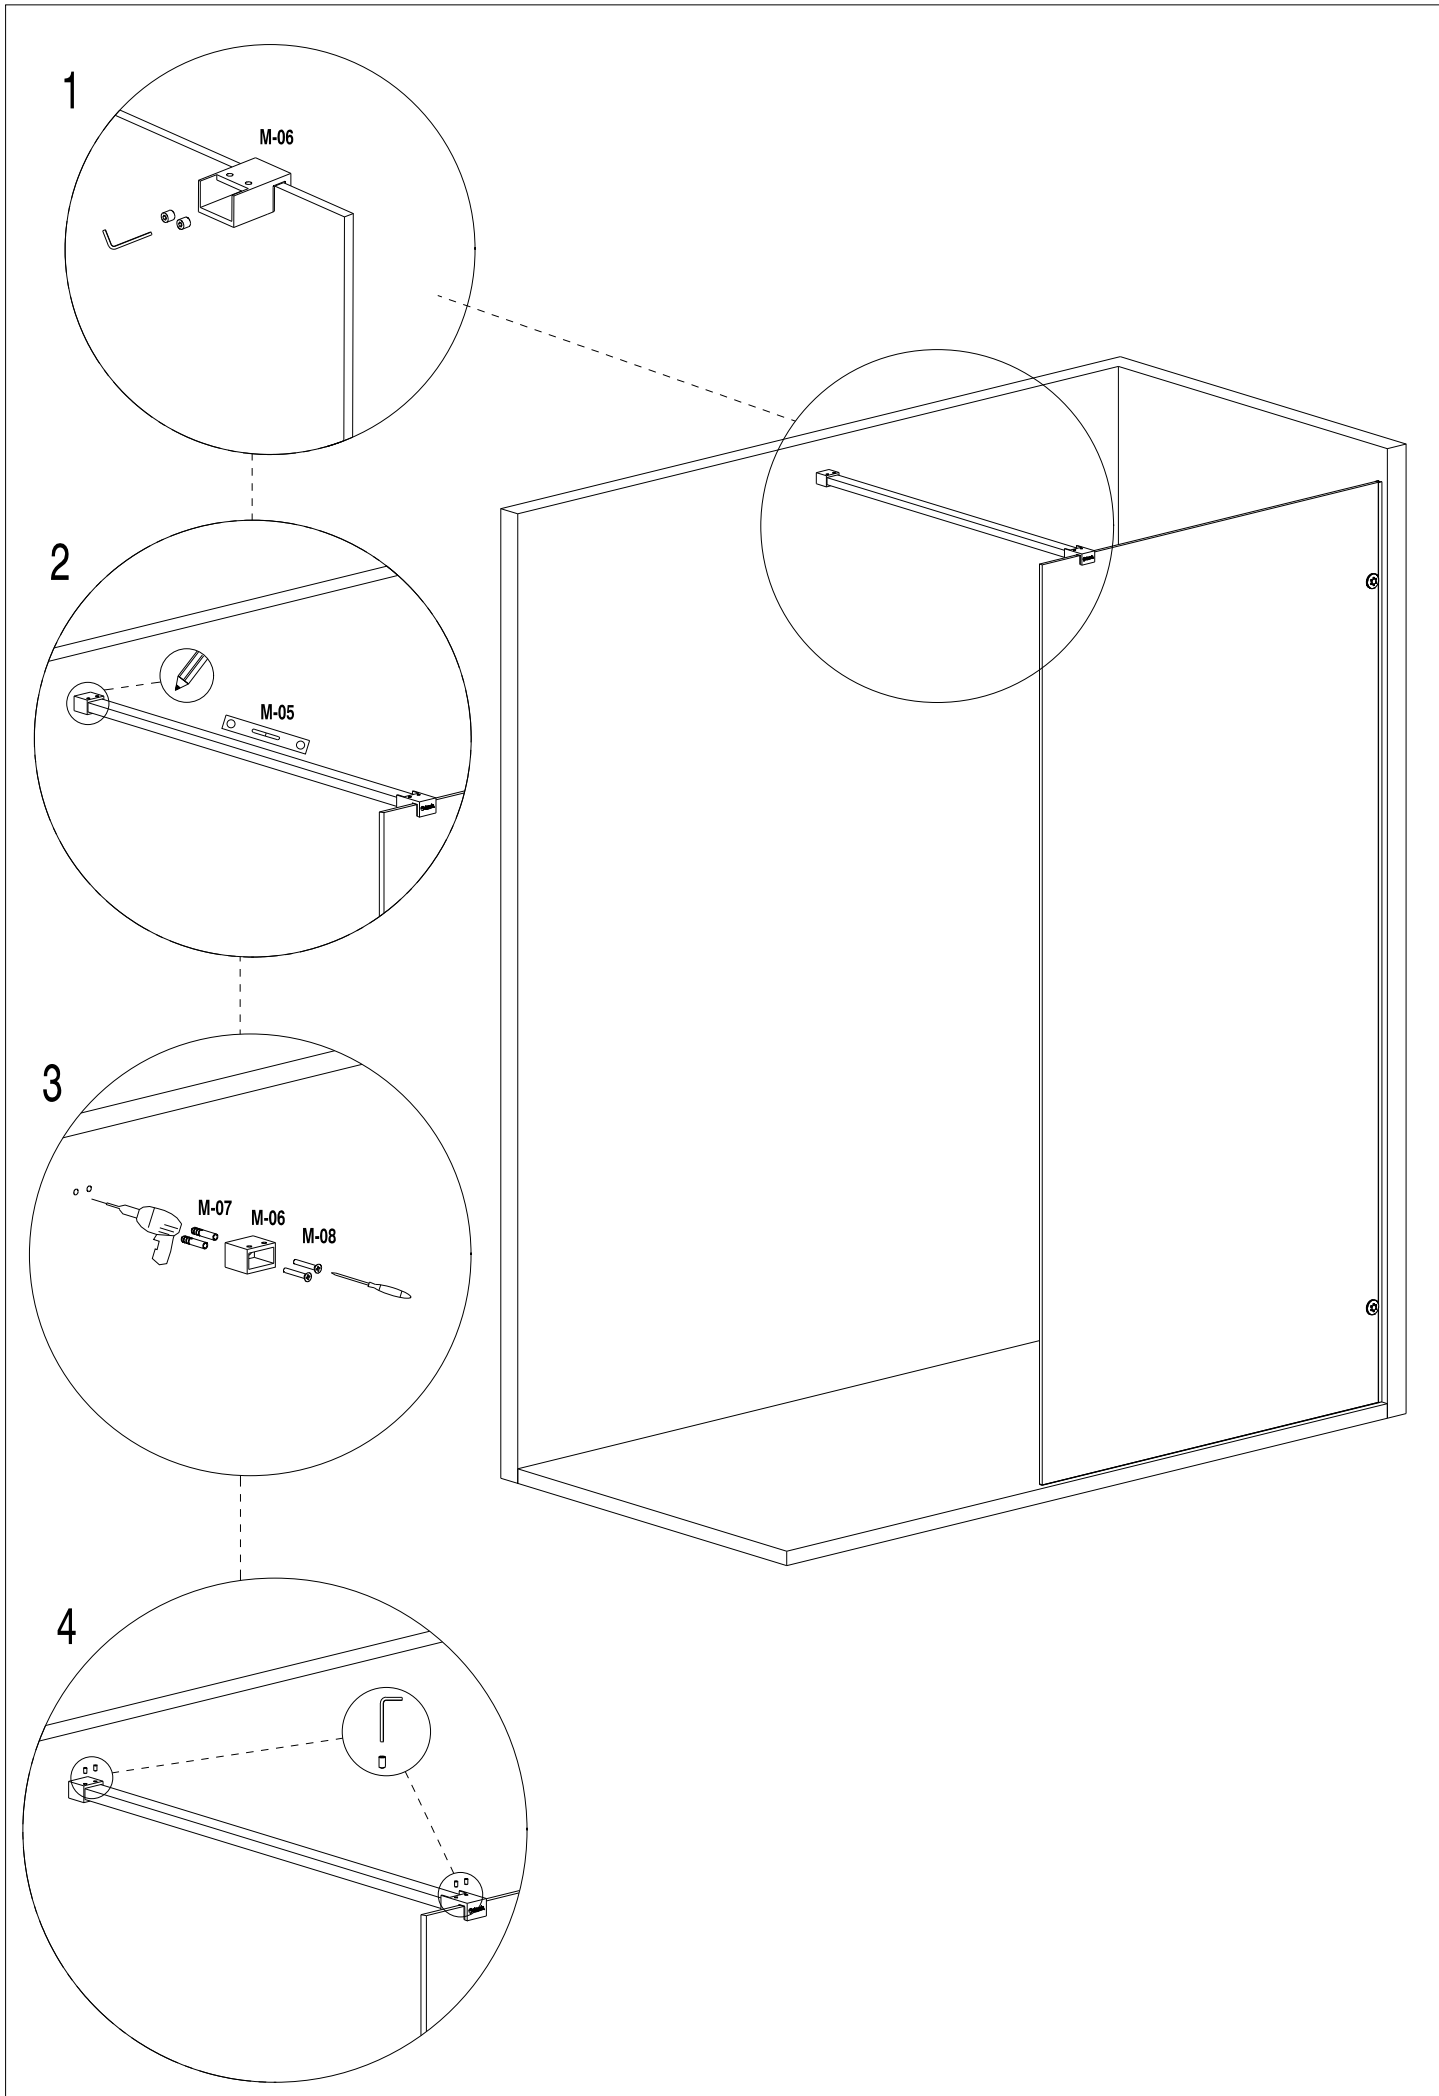

// MAMPARA DE BAÑO // PAROIS DE DOUCHE // SHOWER ENCLOSURE //
// CABINA DOCCIA // DUSCHABTRENNUNG // RESGUARDO DE DUCHE //

WALK-IN B10

M-01  **2**

M-03  **1**

M-05  **1**

M-07  $\varnothing 6$ **4**

M-06  **1**

M-08  **4**
DIN 7982 4,2x32

M-10  **2**

EUROPEAN SYSTEMS SERVICES
contact@expertbath.com

13

UNE-EN 14428