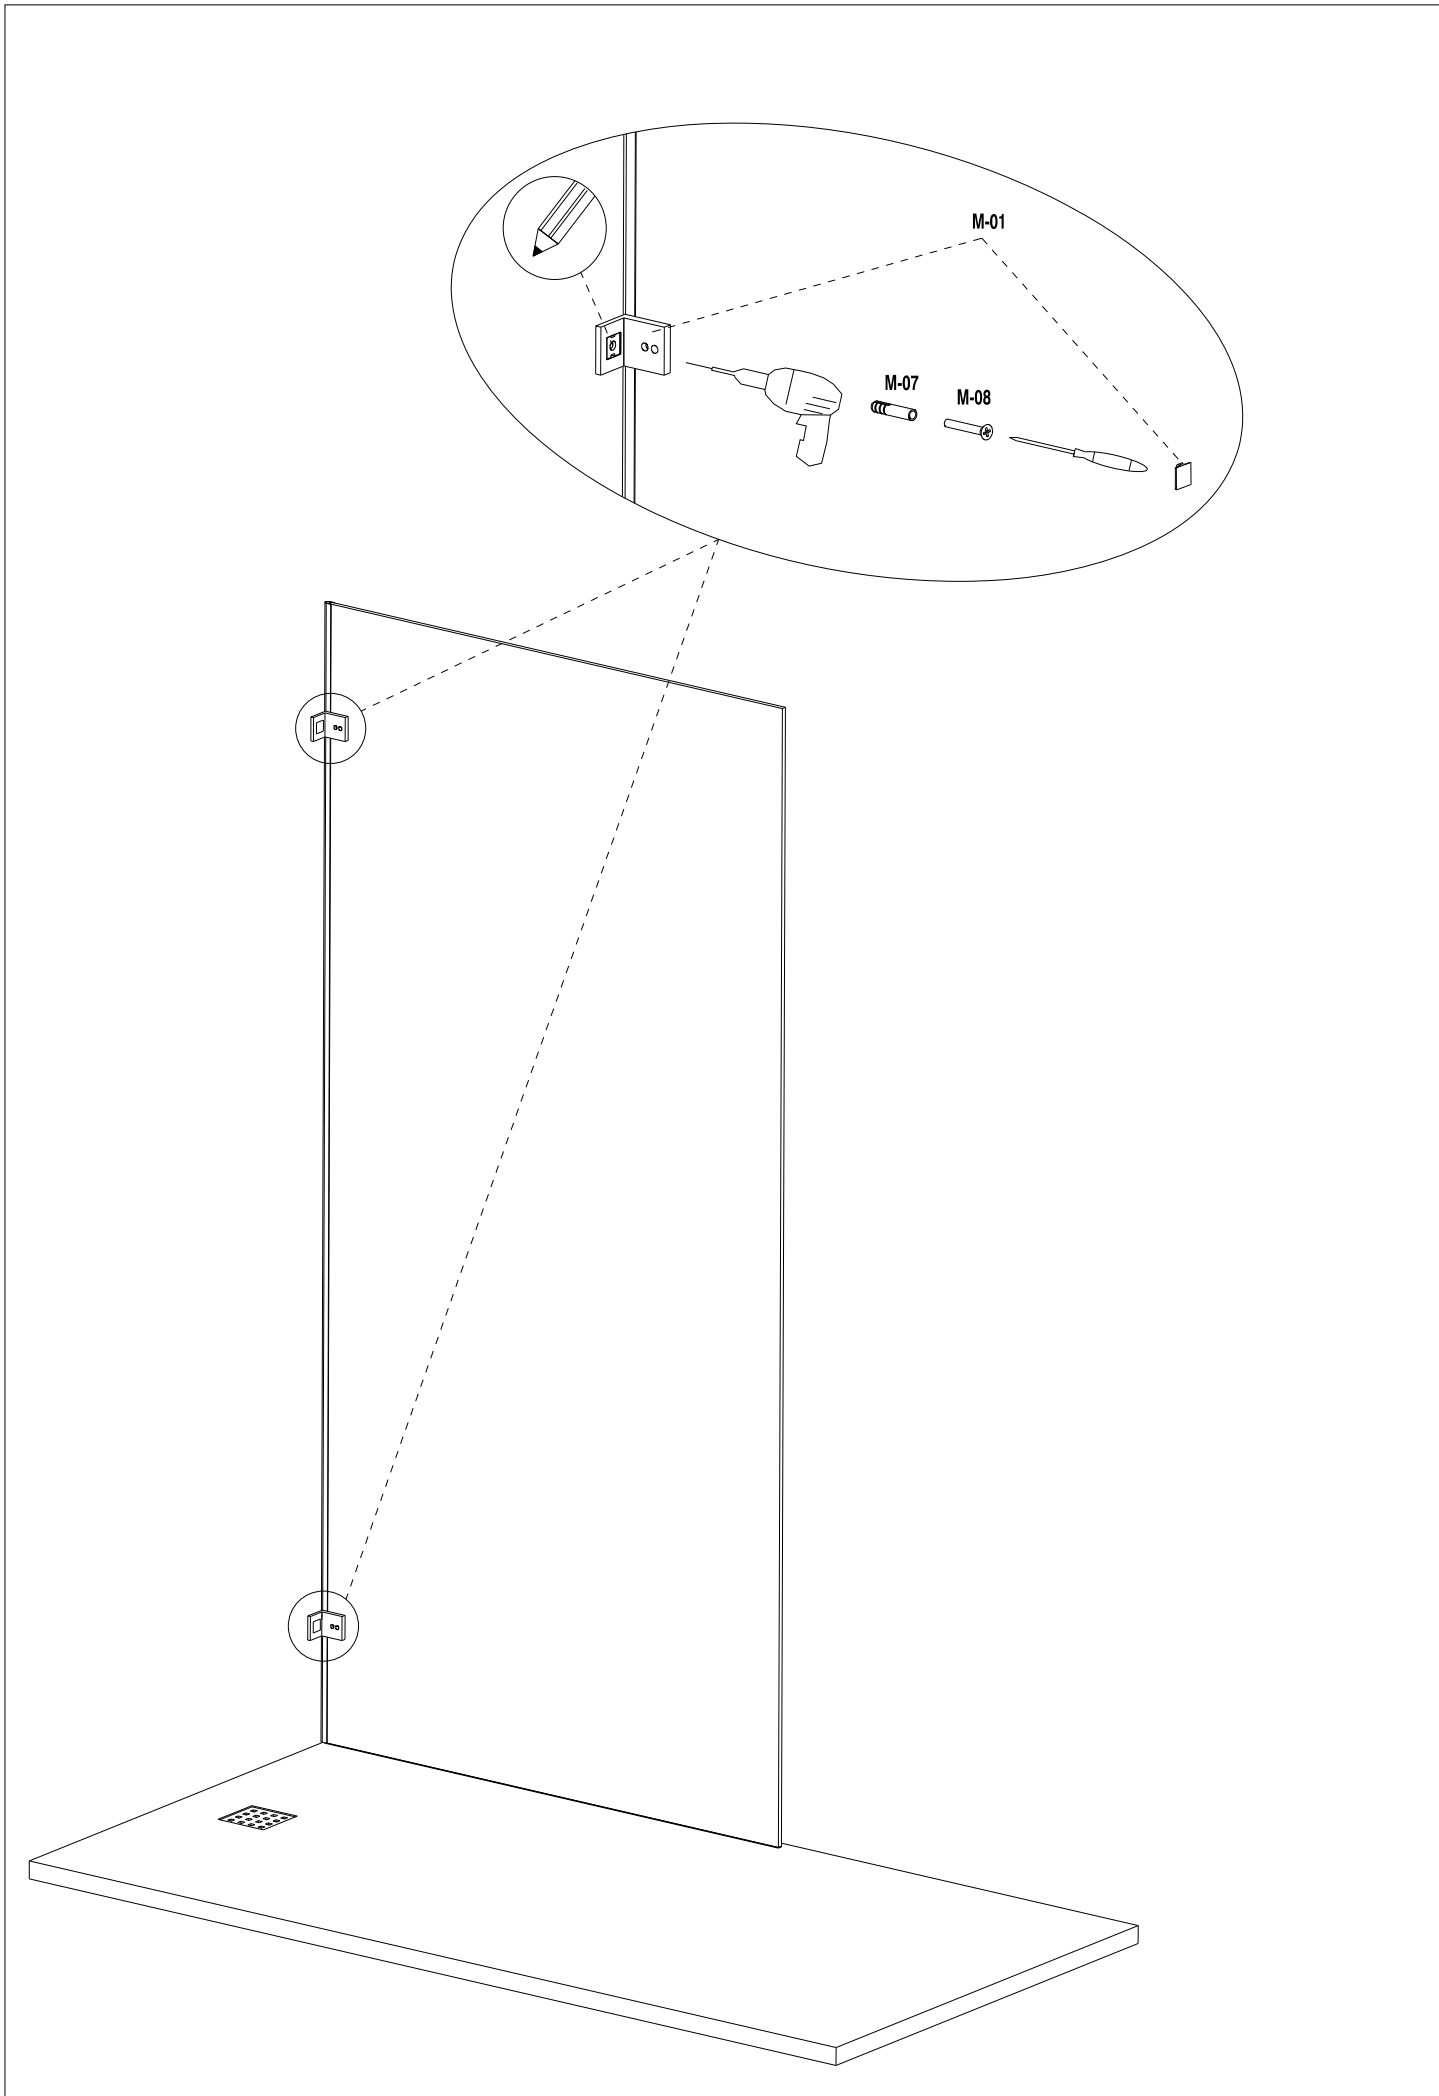

// MAMPARA DE BAÑO // PAROIS DE DOUCHE // SHOWER ENCLOSURE //
// CABINA DOCCIA // DUSCHABTRENNUNG // RESGUARDO DE DUCHE //

WALK-IN B10

M-01  **2**

M-03  **1**

M-05  **1**

M-07  $\varnothing 6$ **4**

M-06  **1**

M-08  **4**
DIN 7982 4,2x32

M-10  **2**

EUROPEAN SYSTEMS SERVICES
contact@expertbath.com

13

UNE-EN 14428