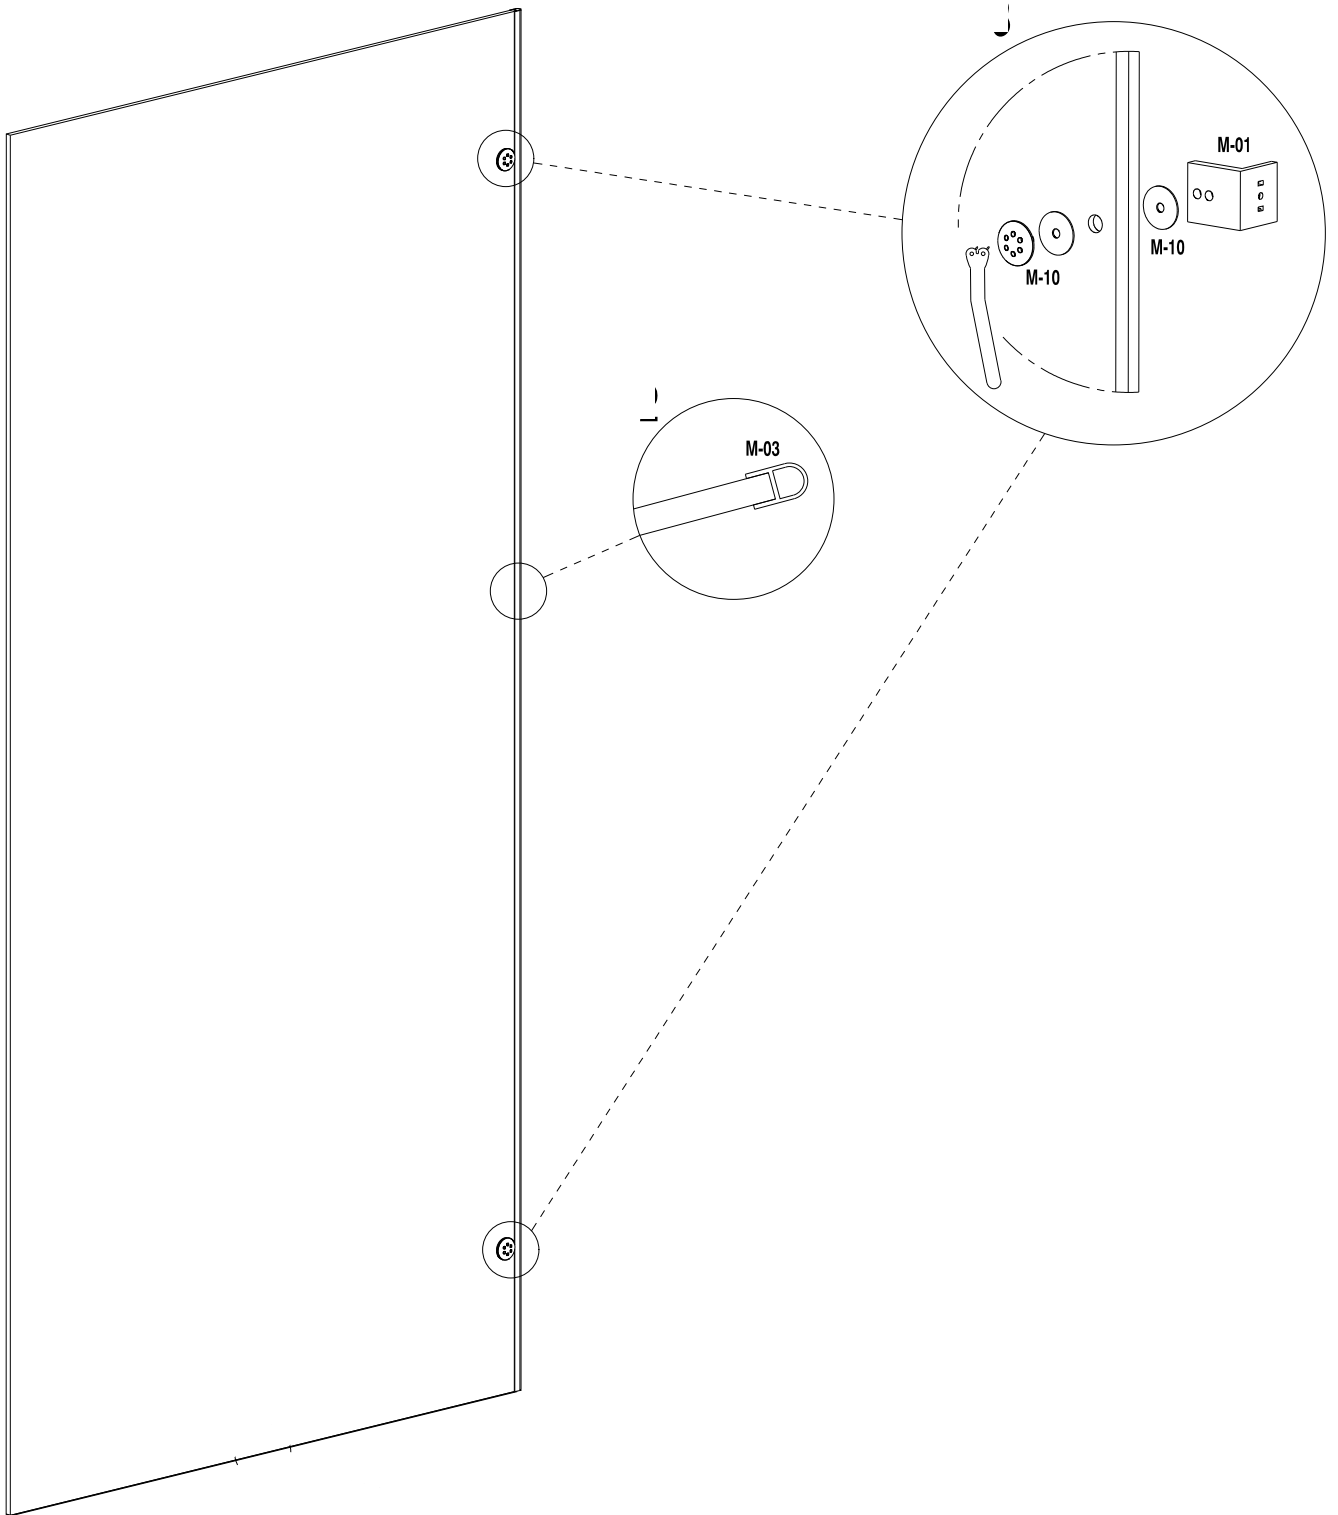

// MAMPARA DE BAÑO // PAROIS DE DOUCHE // SHOWER ENCLOSURE //
// CABINA DOCCIA // DUSCHABTRENNUNG // RESGUARDO DE DUCHE //

WALK-IN B10

M-01  **2**

M-03  **1**

M-05  **1**

M-07  $\varnothing 6$ **4**

M-06  **1**

M-08  **4**
DIN 7982 4,2x32

M-10  **2**

EUROPEAN SYSTEMS SERVICES
contact@expertbath.com

13

UNE-EN 14428