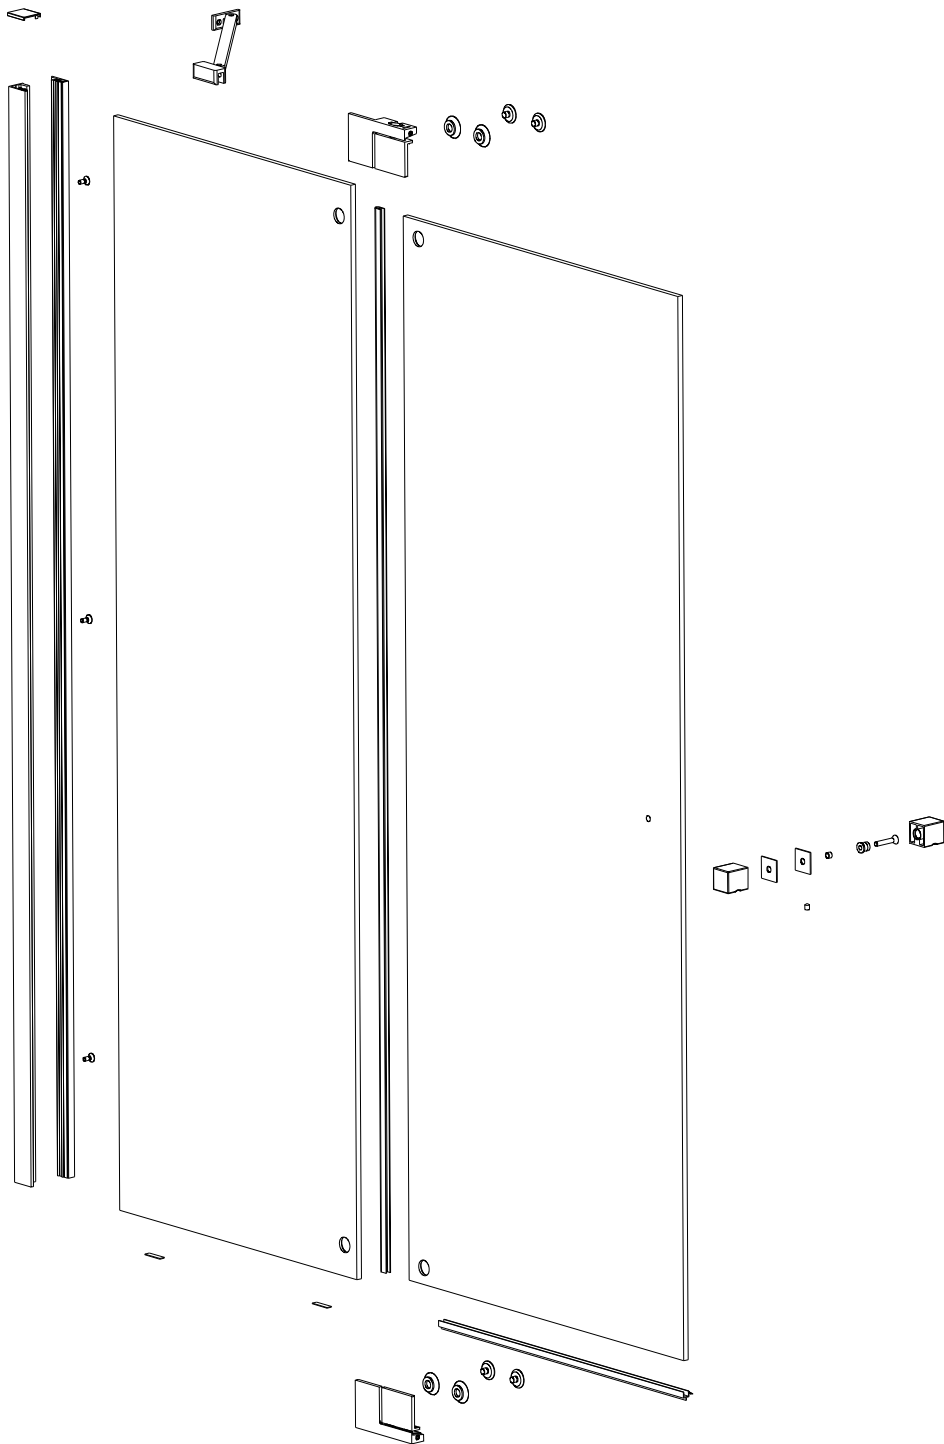

// MAMPARA DE BAÑO // PAROIS DE DOUCHE // SHOWER ENCLOSURE //  
// CABINA DOCCIA // DUSCHABTRENNUNG // RESGUARDO DE DUCHE //

## WALK-IN B05

**M-01**  **1**

**M-04**  **1**

**M-06**  **1**

**M-18**  **5**  
DIN 7982 4,2x32

**M-28**  **1**

**M-30**  **1**

**M-32**  **3**