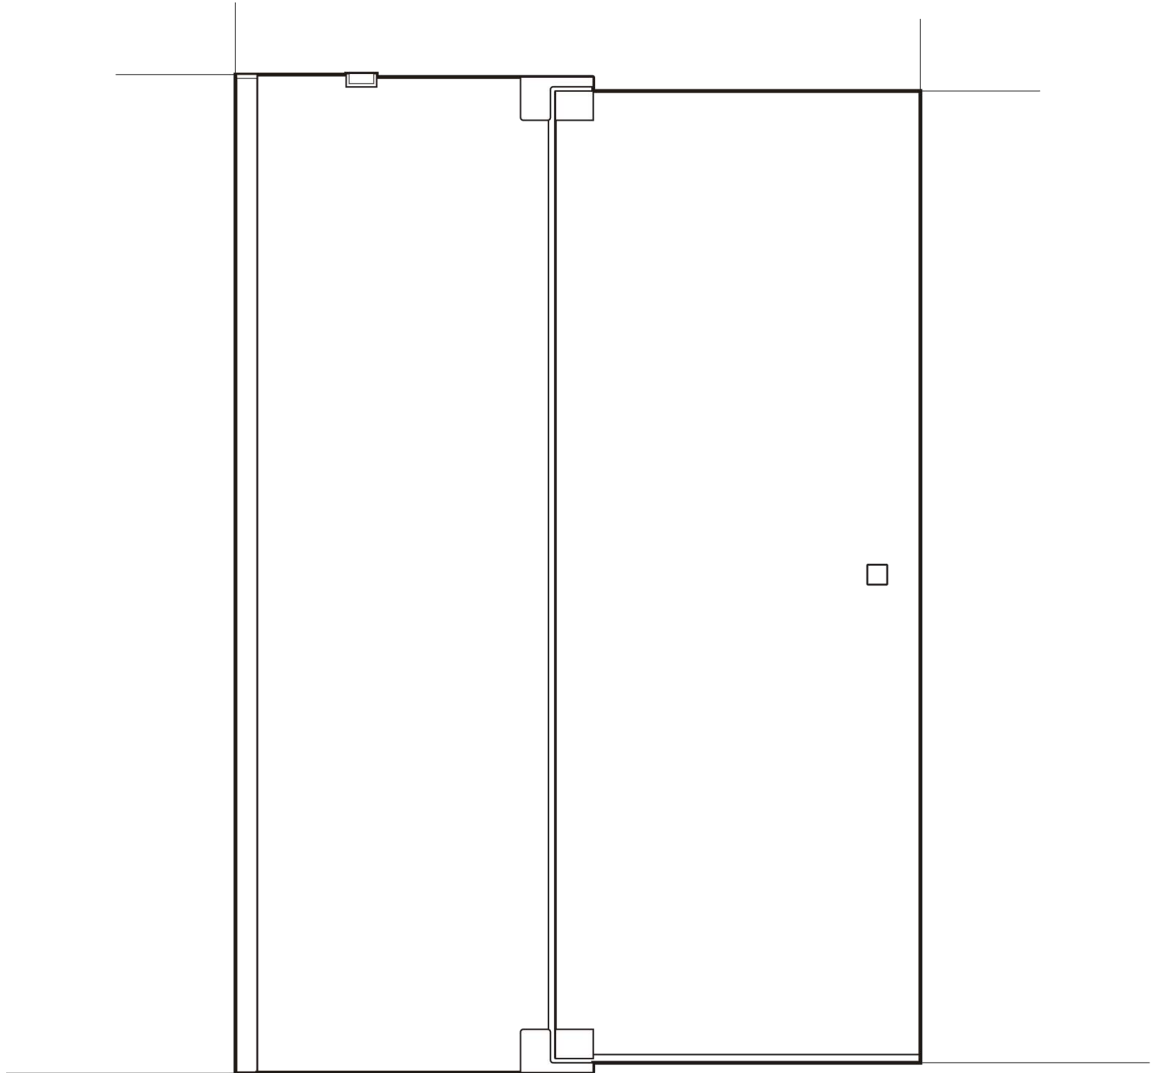

// MAMPARA DE BAÑO // PAROIS DE DOUCHE // SHOWER ENCLOSURE //  
// CABINA DOCCIA // DUSCHABTRENNUNG // RESGUARDO DE DUCHE //

## WALK-IN B05

**M-01**  **1**

**M-04**  **1**

**M-06**  **1**

**M-18**  **5**  
DIN 7982 4,2x32

**M-28**  **1**

**M-30**  **1**

**M-32**  **3**