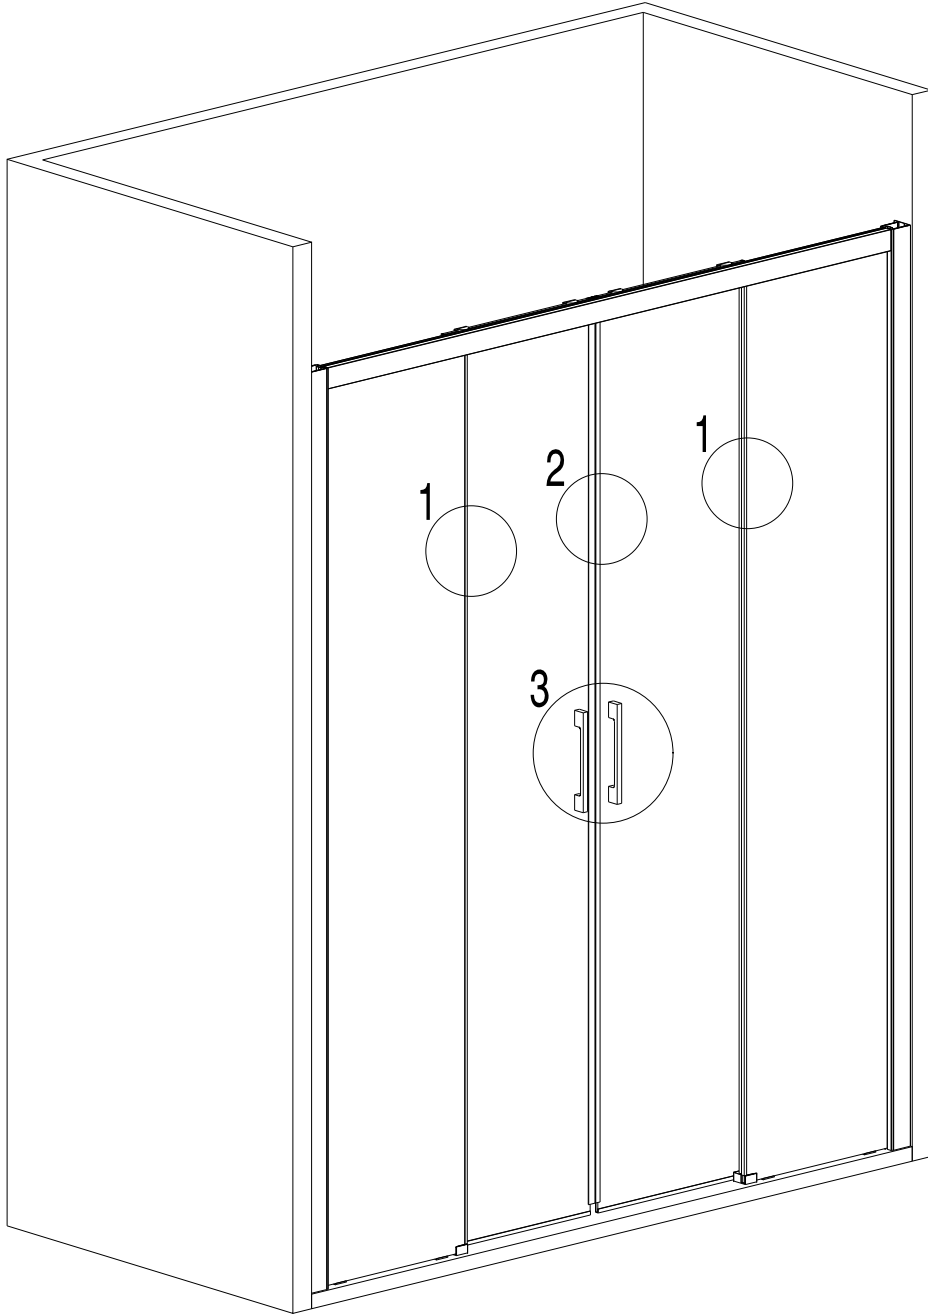

// MAMPARA DE BAÑO // PAROIS DE DOUCHE // SHOWER ENCLOSURE //  
// CABINA DOCCIA // DUSCHABTRENNUNG // RESGUARDO DE DUCHE //

**M-24**  **1**  
DIN 7982 3,5x19

**M-26**  **8**  
DIN 7981 4,2x32

**M-28**  **8**  
3,5x16

24H

X

✓

**EUROPEAN SYSTEMS SERVICES**  
**contact@expertbath.com**

13