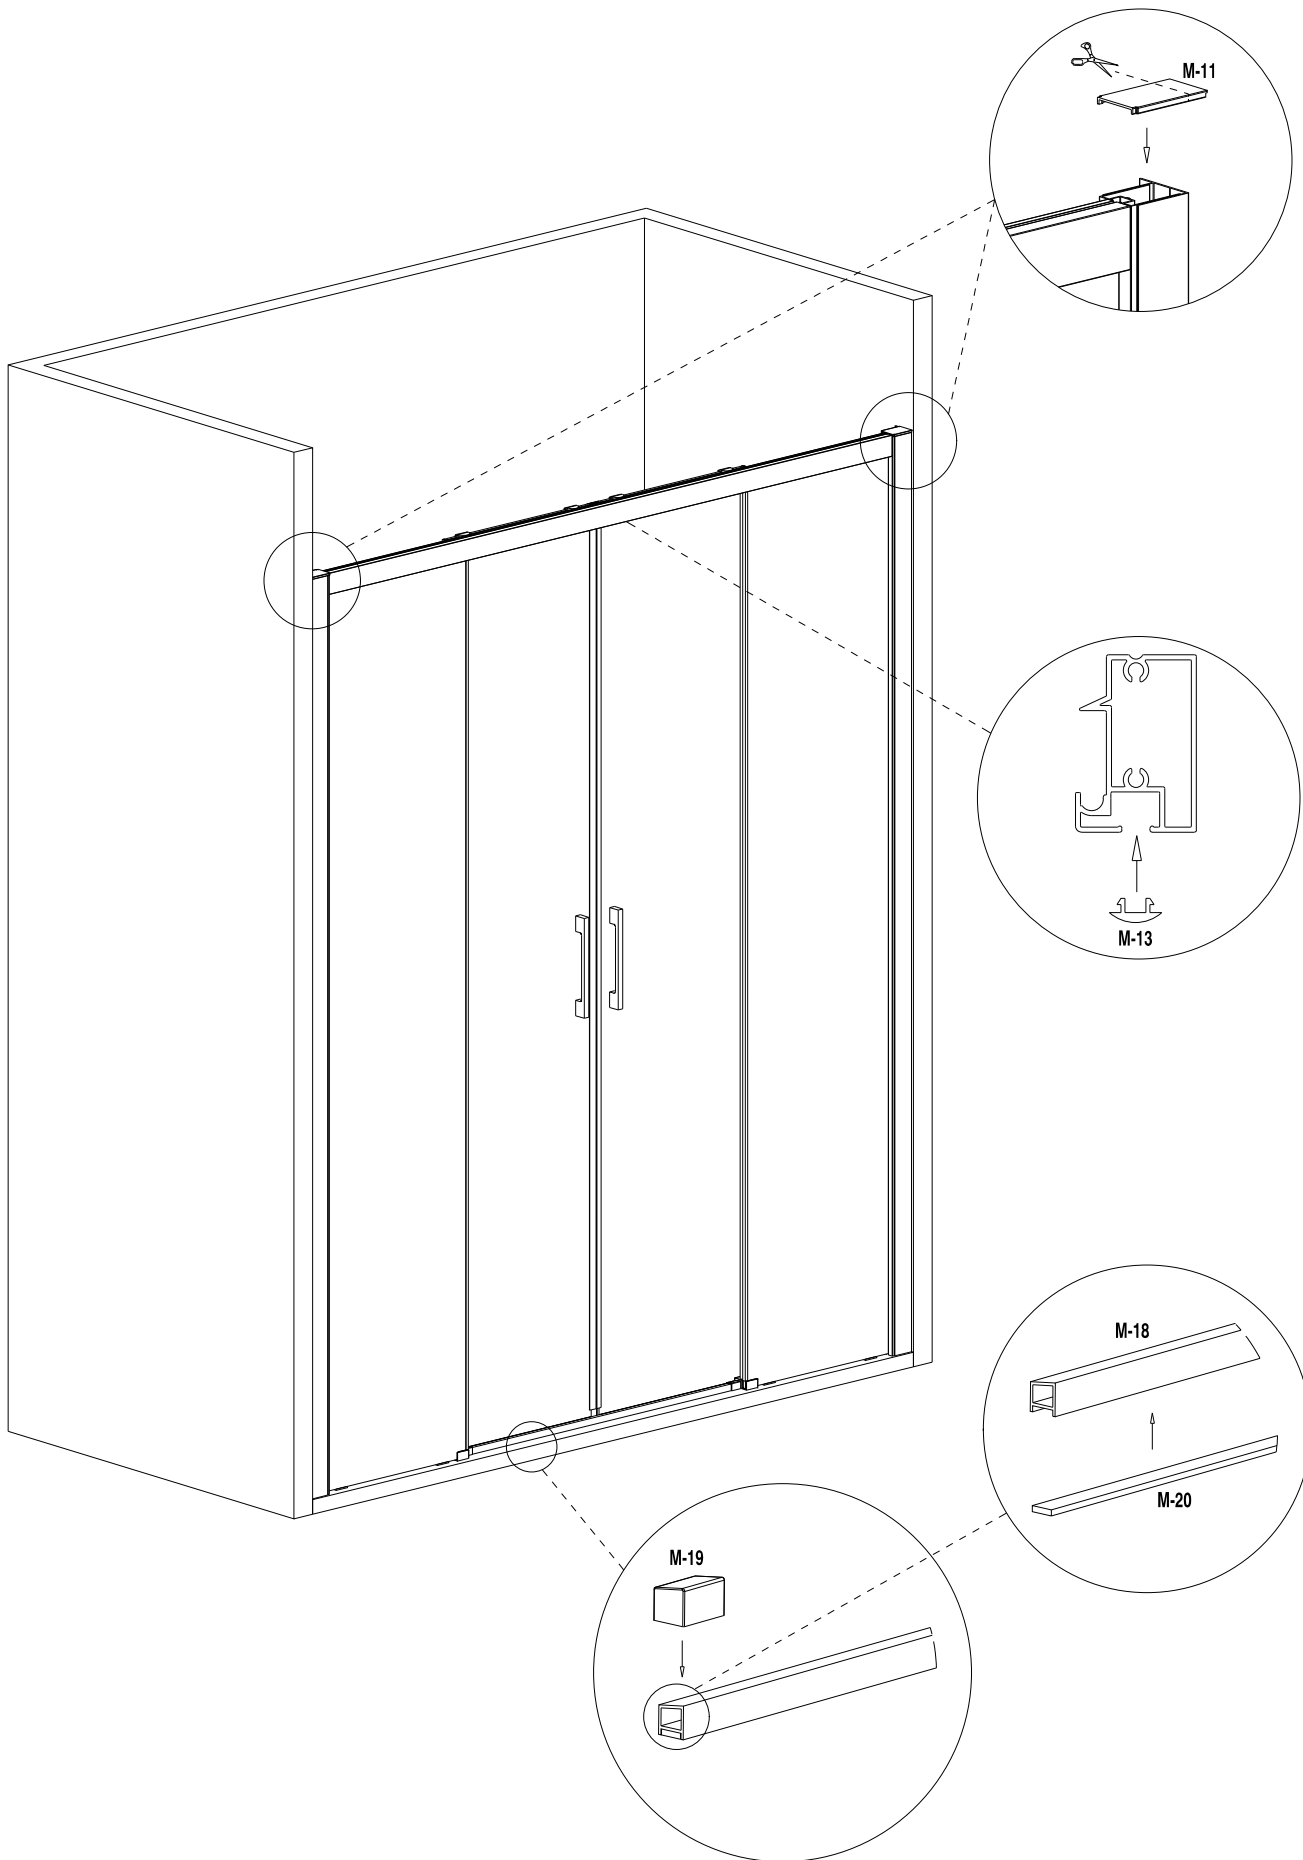

// MAMPARA DE BAÑO // PAROIS DE DOUCHE // SHOWER ENCLOSURE //  
// CABINA DOCCIA // DUSCHABTRENNUNG // RESGUARDO DE DUCHE //

**M-24**  **1**  
DIN 7982 3,5x19

**M-26**  **8**  
DIN 7981 4,2x32

**M-28**  **8**  
3,5x16

24H

X

✓

**EUROPEAN SYSTEMS SERVICES**  
**contact@expertbath.com**

13