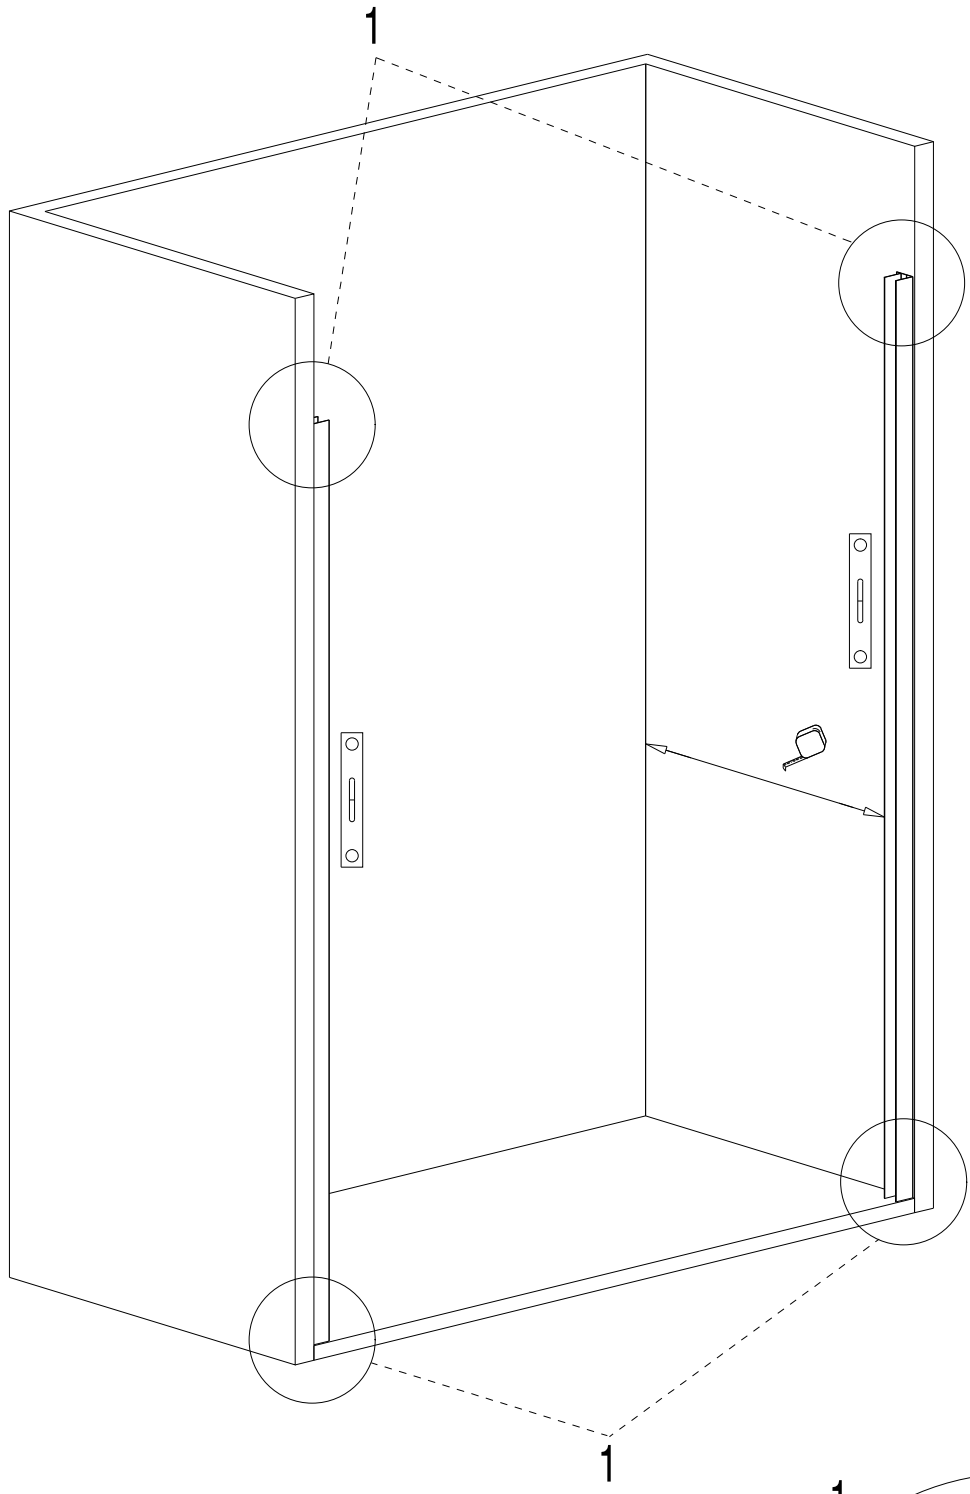

// MAMPARA DE BAÑO // PAROIS DE DOUCHE // SHOWER ENCLOSURE //  
// CABINA DOCCIA // DUSCHABTRENNUNG // RESGUARDO DE DUCHE //

**M-24**  **1**  
DIN 7982 3,5x19

**M-26**  **8**  
DIN 7981 4,2x32

**M-28**  **8**  
3,5x16

24H

X

✓

**EUROPEAN SYSTEMS SERVICES**  
**contact@expertbath.com**

13