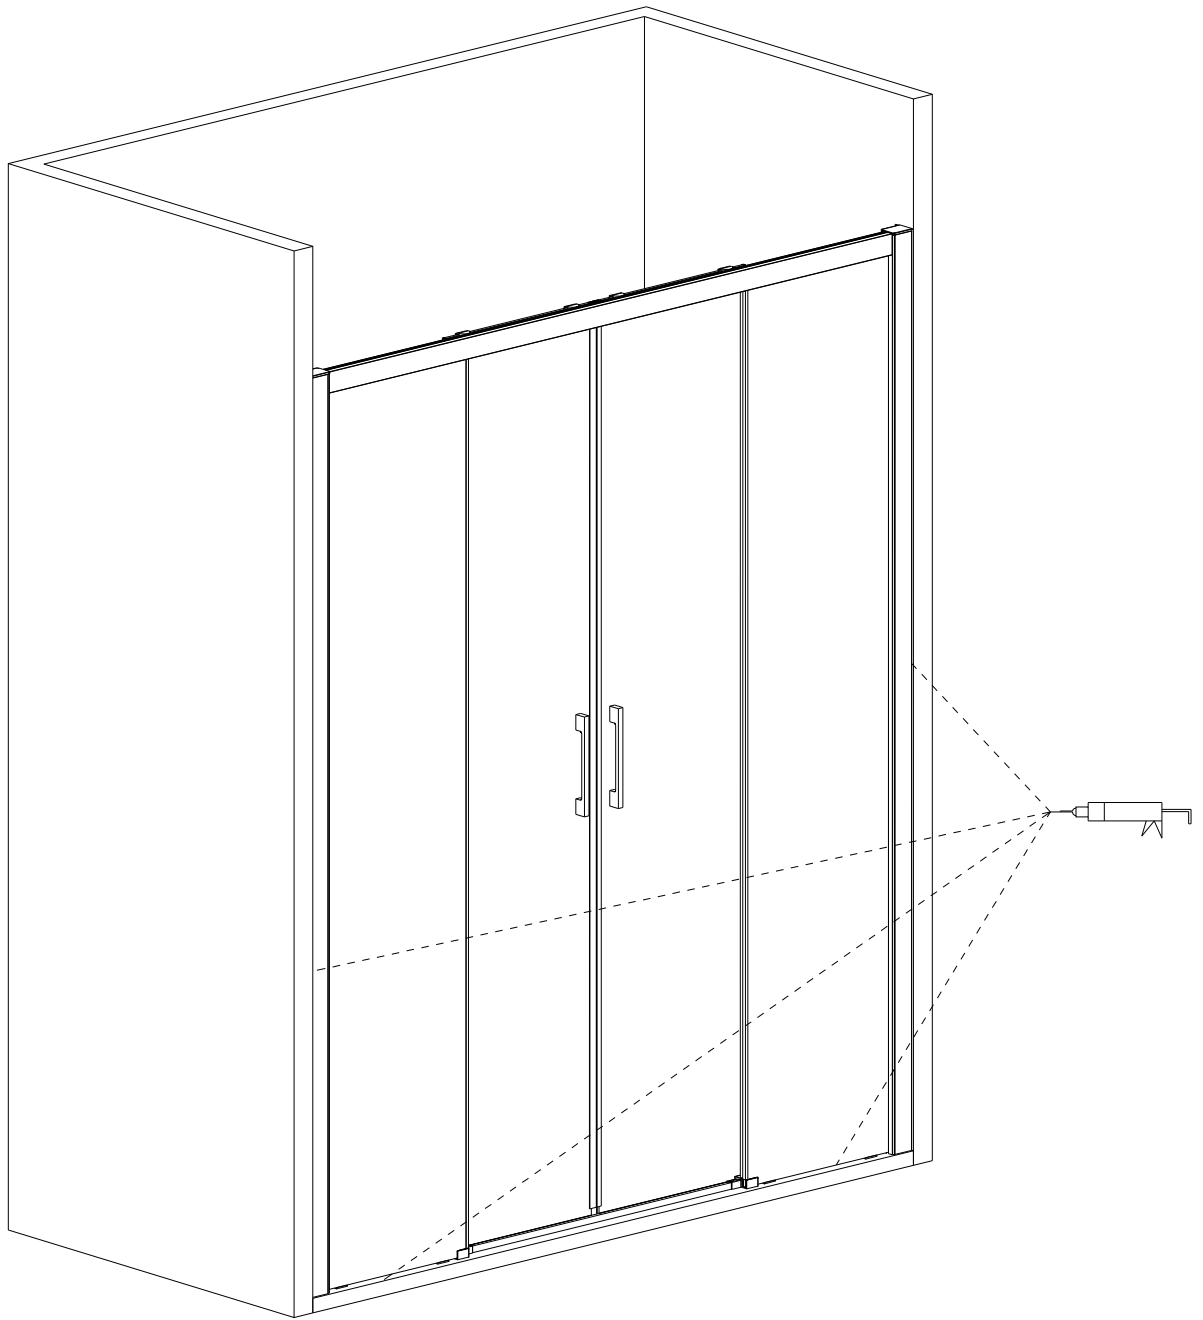

// MAMPARA DE BAÑO // PAROIS DE DOUCHE // SHOWER ENCLOSURE //  
// CABINA DOCCIA // DUSCHABTRENNUNG // RESGUARDO DE DUCHE //

**M-24**  **1**  
DIN 7982 3,5x19

**M-26**  **8**  
DIN 7981 4,2x32

**M-28**  **8**  
3,5x16

24H

X

✓

**EUROPEAN SYSTEMS SERVICES**  
**contact@expertbath.com**

13