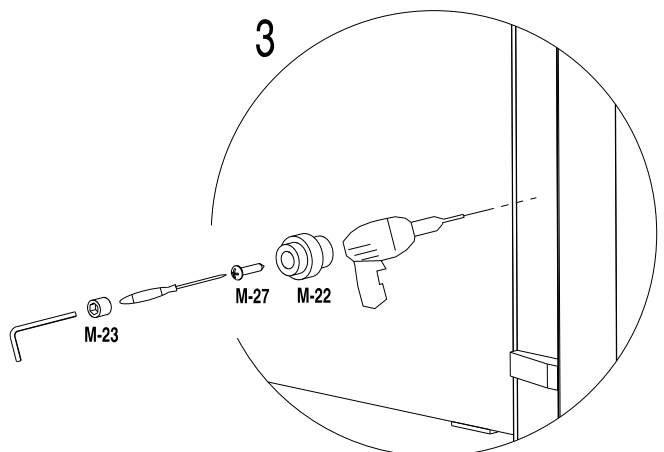

// MAMPARA DE BAÑO // PAROIS DE DOUCHE // SHOWER ENCLOSURE //  
// CABINA DOCCIA // DUSCHABTRENNUNG // RESGUARDO DE DUCHE //

## SHAWA E20

M-01		2	M-02		2
M-03		2	M-04		4
M-05		4	M-06		4
M-07		4	M-08		2
M-09		4	M-10		2
M-11		2	M-12		1
M-13		2	M-14		4
M-17		2	M-16		2
M-19		1	M-18		2
M-21		1	M-20		2
M-23	 DIN 913 10x10	2	M-22		2
M-25	 Ø 6	4	M-26	 DIN 7981 4,2x32	8
M-27	 DIN 7981 4,2x22	2	M-28	 3,5x16	10
M-29		2			