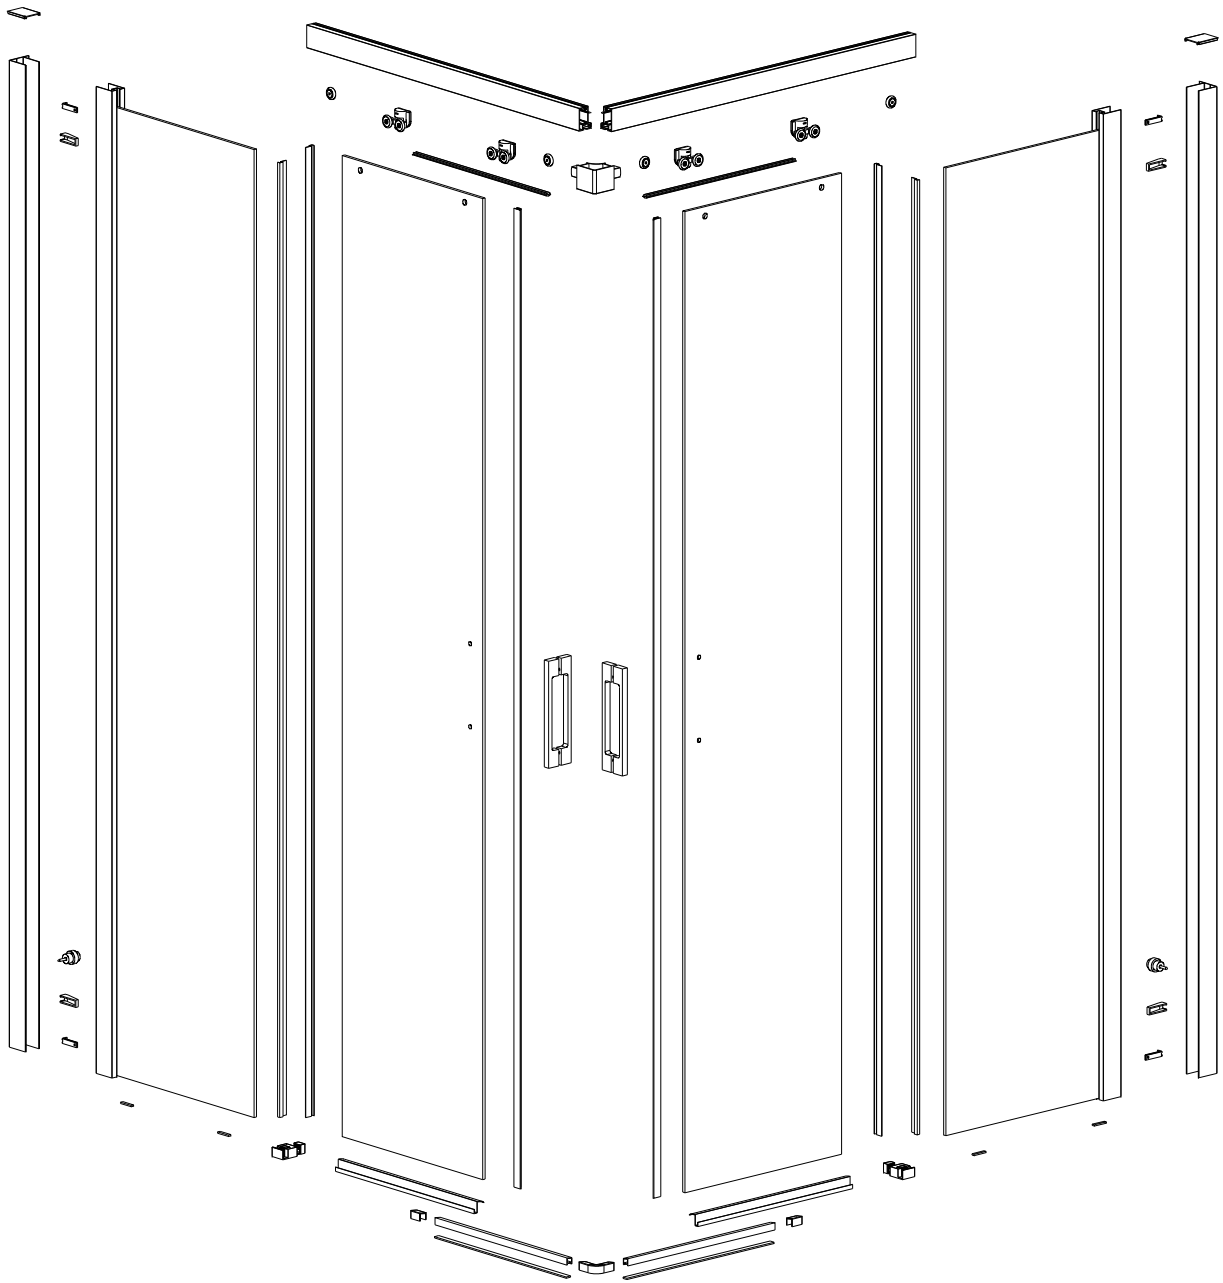

// MAMPARA DE BAÑO // PAROIS DE DOUCHE // SHOWER ENCLOSURE //  
// CABINA DOCCIA // DUSCHABTRENNUNG // RESGUARDO DE DUCHE //

## SHAWA E20

M-01		2	M-02		2
M-03		2	M-04		4
M-05		4	M-06		4
M-07		4	M-08		2
M-09		4	M-10		2
M-11		2	M-12		1
M-13		2	M-14		4
M-17		2	M-16		2
M-19		1	M-18		2
M-21		1	M-20		2
M-23	 DIN 913 10x10	2	M-22		2
M-25	 Ø 6	4	M-26	 DIN 7981 4,2x32	8
M-27	 DIN 7981 4,2x22	2	M-28	 3,5x16	10
M-29		2			