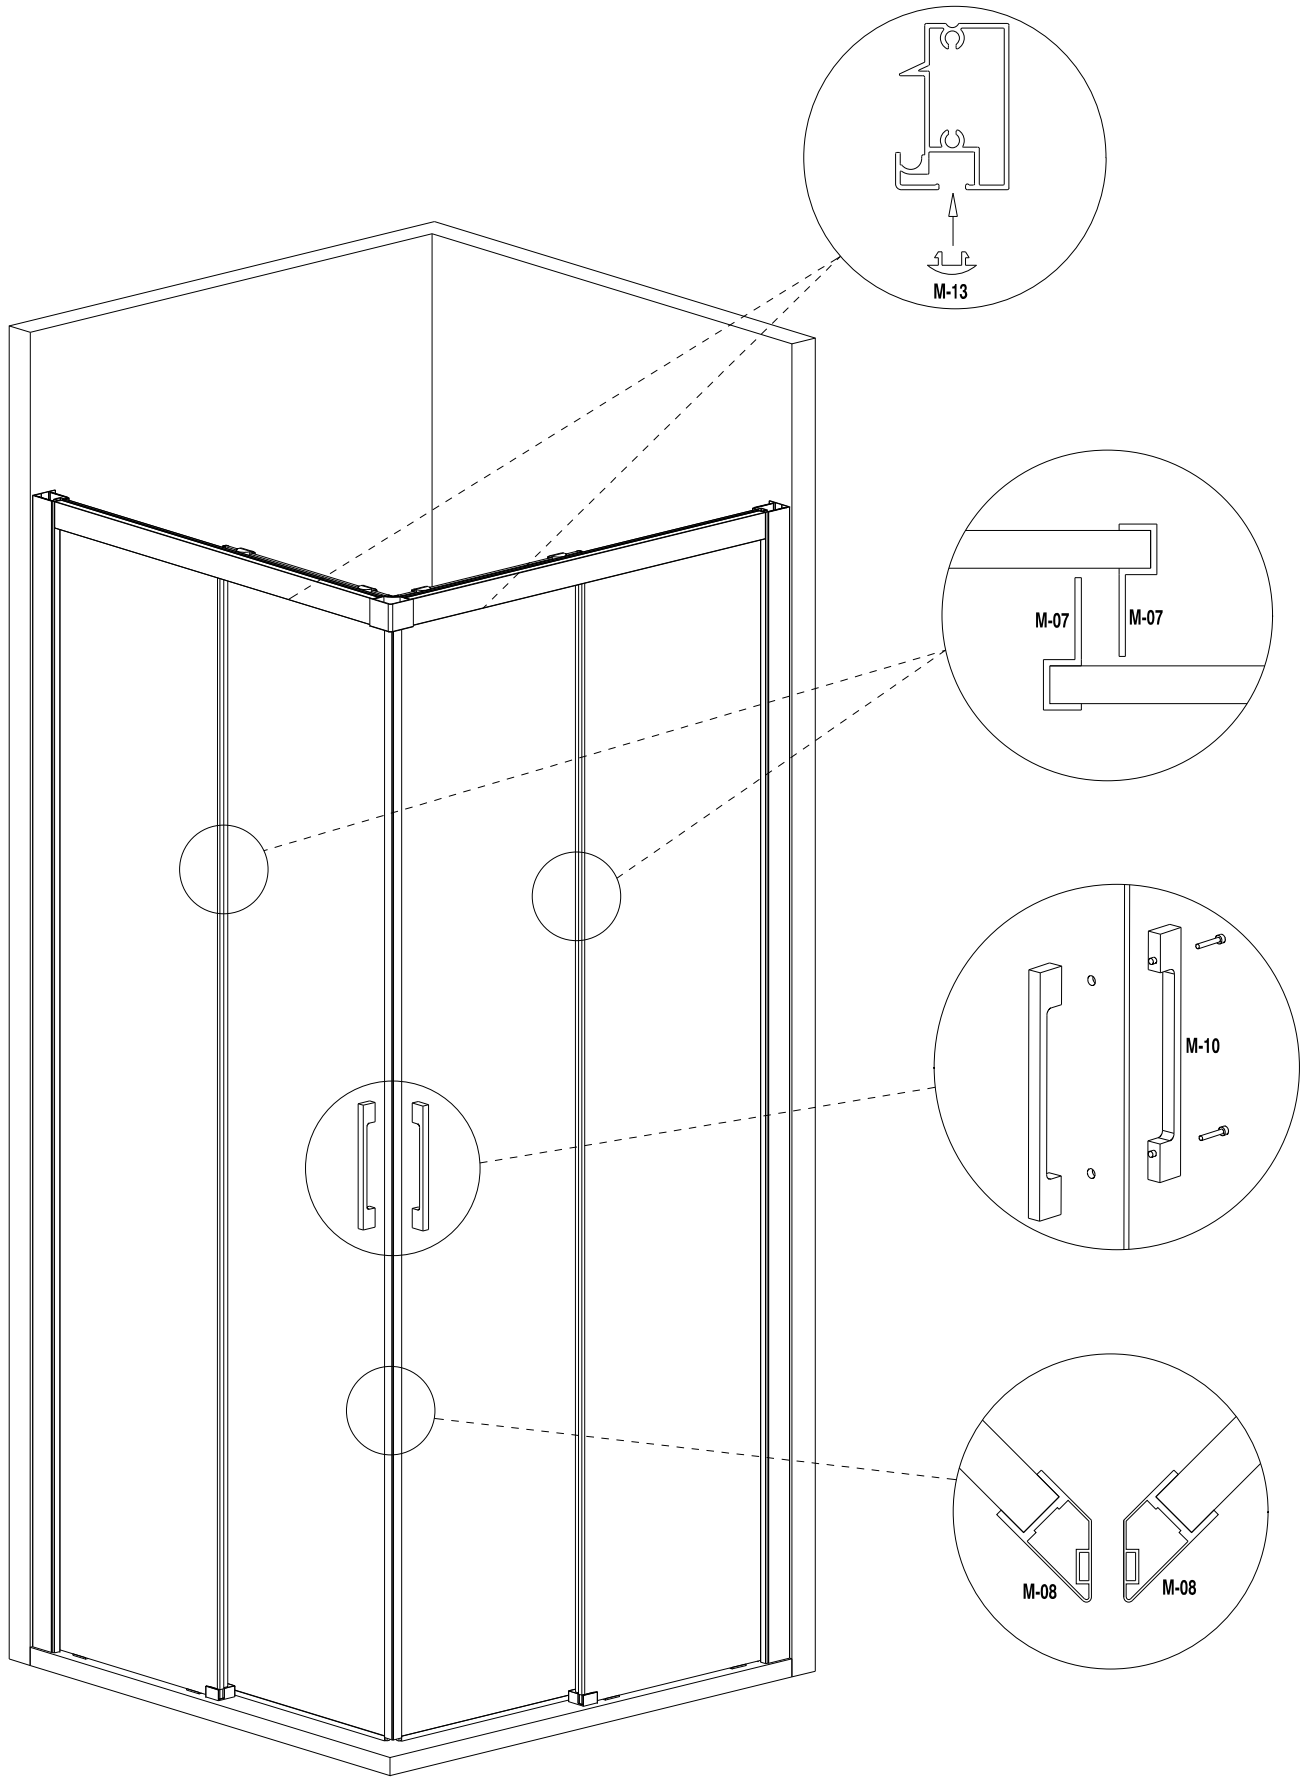

// MAMPARA DE BAÑO // PAROIS DE DOUCHE // SHOWER ENCLOSURE //  
// CABINA DOCCIA // DUSCHABTRENNUNG // RESGUARDO DE DUCHE //

## SHAWA E20

M-01		2	M-02		2
M-03		2	M-04		4
M-05		4	M-06		4
M-07		4	M-08		2
M-09		4	M-10		2
M-11		2	M-12		1
M-13		2	M-14		4
M-17		2	M-16		2
M-19		1	M-18		2
M-21		1	M-20		2
M-23	 DIN 913 10x10	2	M-22		2
M-25	 Ø 6	4	M-26	 DIN 7981 4,2x32	8
M-27	 DIN 7981 4,2x22	2	M-28	 3,5x16	10
M-29		2			