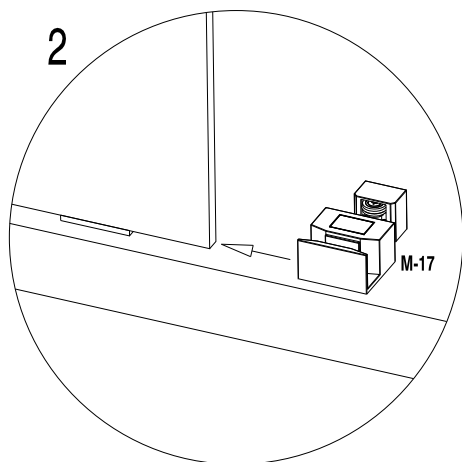

// MAMPARA DE BAÑO // PAROIS DE DOUCHE // SHOWER ENCLOSURE //  
// CABINA DOCCIA // DUSCHABTRENNUNG // RESGUARDO DE DUCHE //

## SHAWA E20

M-01		2	M-02		2
M-03		2	M-04		4
M-05		4	M-06		4
M-07		4	M-08		2
M-09		4	M-10		2
M-11		2	M-12		1
M-13		2	M-14		4
M-17		2	M-16		2
M-19		1	M-18		2
M-21		1	M-20		2
M-23	 DIN 913 10x10	2	M-22		2
M-25	 Ø 6	4	M-26	 DIN 7981 4,2x32	8
M-27	 DIN 7981 4,2x22	2	M-28	 3,5x16	10
M-29		2			