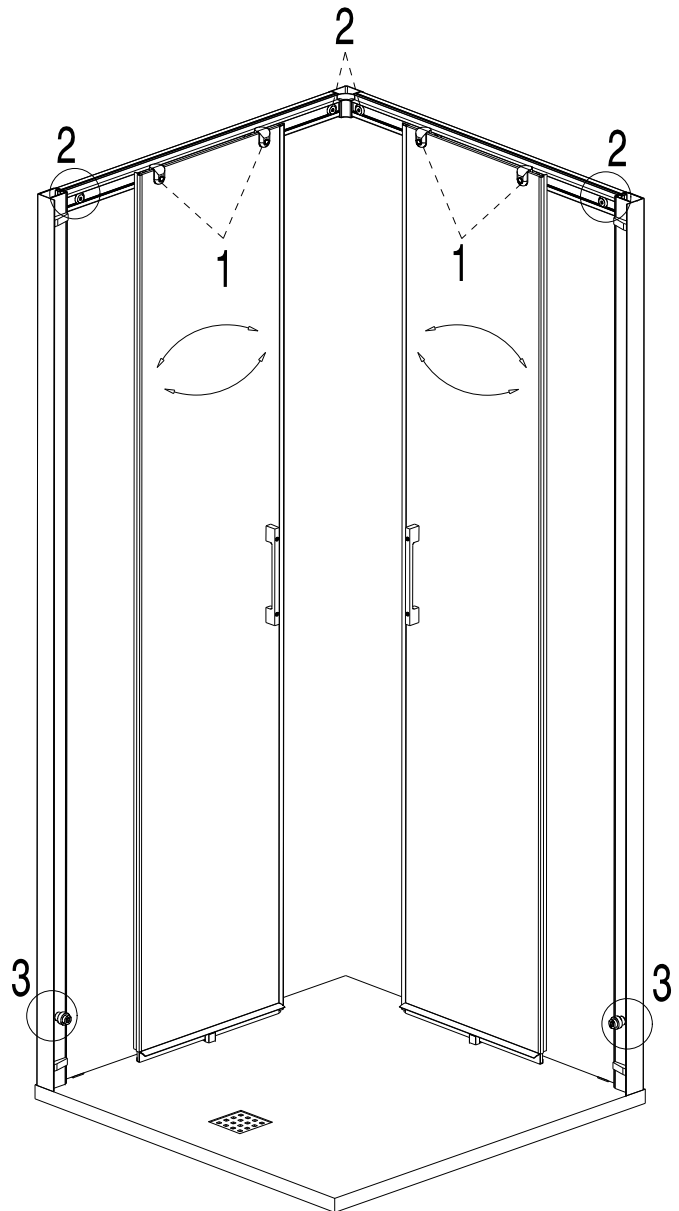

// MAMPARA DE BAÑO // PAROIS DE DOUCHE // SHOWER ENCLOSURE //  
// CABINA DOCCIA // DUSCHABTRENNUNG // RESGUARDO DE DUCHE //

## SHAWA E20

M-01		2	M-02		2
M-03		2	M-04		4
M-05		4	M-06		4
M-07		4	M-08		2
M-09		4	M-10		2
M-11		2	M-12		1
M-13		2	M-14		4
M-17		2	M-16		2
M-19		1	M-18		2
M-21		1	M-20		2
M-23	 DIN 913 10x10	2	M-22		2
M-25	 Ø 6	4	M-26	 DIN 7981 4,2x32	8
M-27	 DIN 7981 4,2x22	2	M-28	 3,5x16	10
M-29		2			