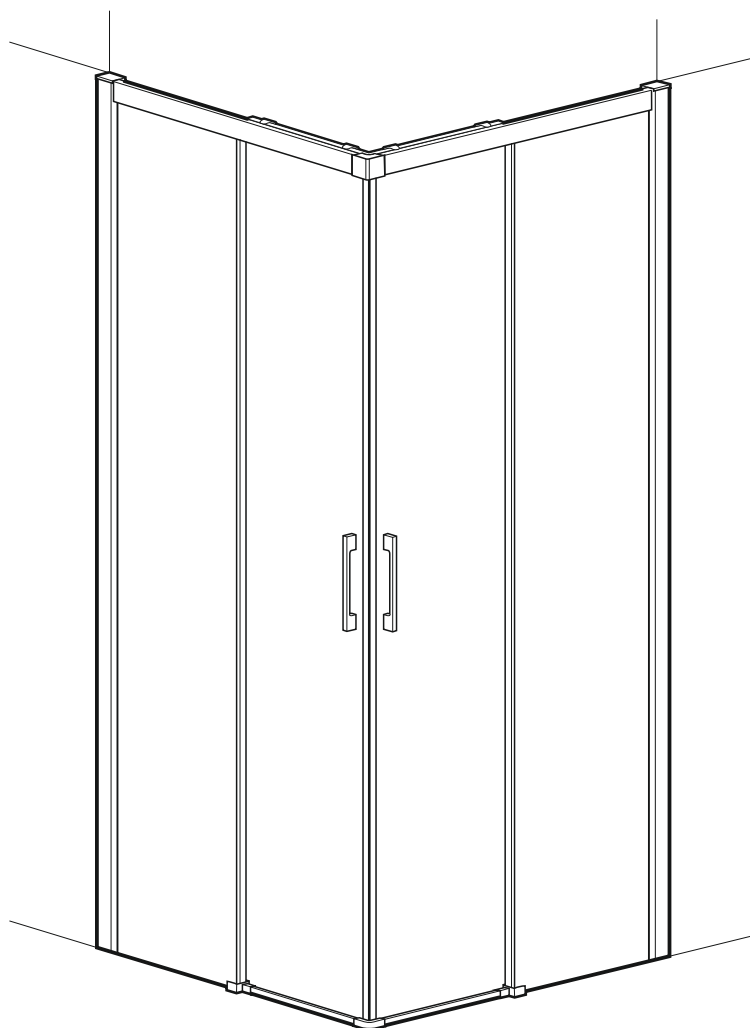

// MAMPARA DE BAÑO // PAROIS DE DOUCHE // SHOWER ENCLOSURE //  
// CABINA DOCCIA // DUSCHABTRENNUNG // RESGUARDO DE DUCHE //

## SHAWA E20

M-01		2	M-02		2
M-03		2	M-04		4
M-05		4	M-06		4
M-07		4	M-08		2
M-09		4	M-10		2
M-11		2	M-12		1
M-13		2	M-14		4
M-17		2	M-16		2
M-19		1	M-18		2
M-21		1	M-20		2
M-23	 DIN 913 10x10	2	M-22		2
M-25	 Ø 6	4	M-26	 DIN 7981 4,2x32	8
M-27	 DIN 7981 4,2x22	2	M-28	 3,5x16	10
M-29		2			