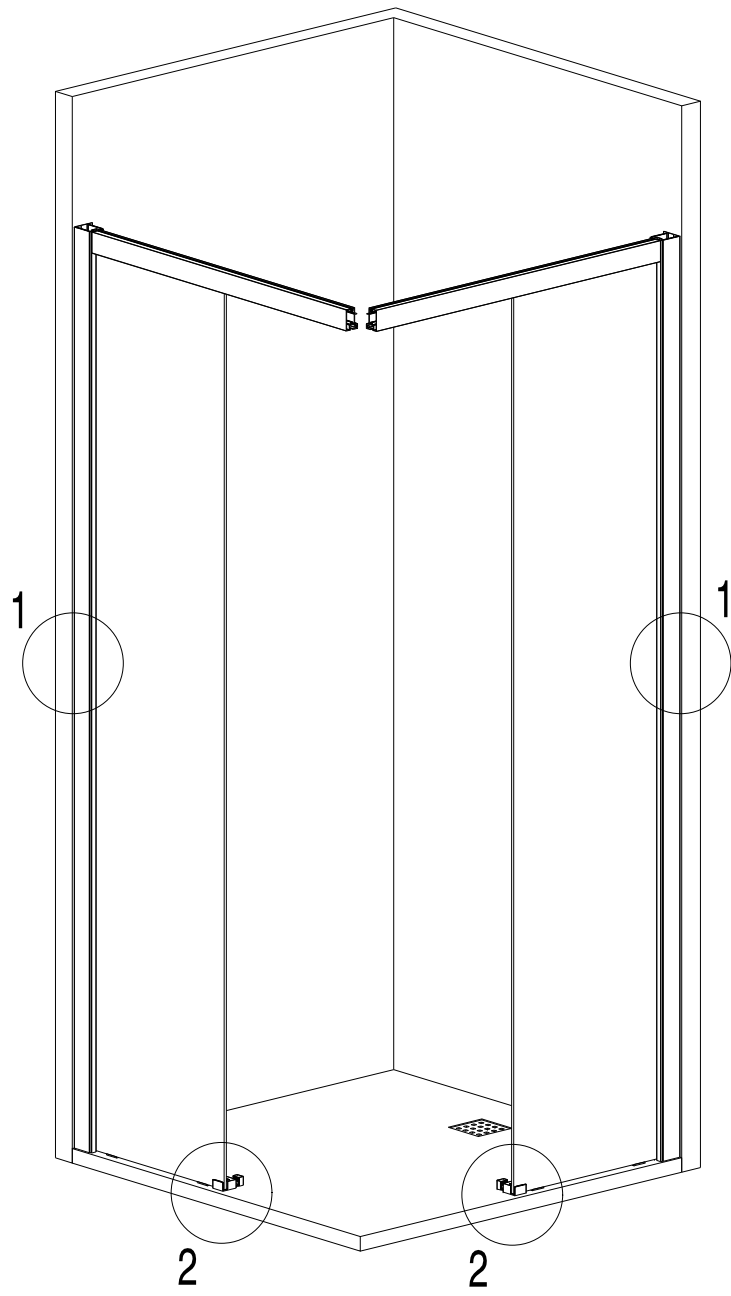

// MAMPARA DE BAÑO // PAROIS DE DOUCHE // SHOWER ENCLOSURE //  
// CABINA DOCCIA // DUSCHABTRENNUNG // RESGUARDO DE DUCHE //

## SHAWA E20

M-01		2	M-02		2
M-03		2	M-04		4
M-05		4	M-06		4
M-07		4	M-08		2
M-09		4	M-10		2
M-11		2	M-12		1
M-13		2	M-14		4
M-17		2	M-16		2
M-19		1	M-18		2
M-21		1	M-20		2
M-23	 DIN 913 10x10	2	M-22		2
M-25	 Ø 6	4	M-26	 DIN 7981 4,2x32	8
M-27	 DIN 7981 4,2x22	2	M-28	 3,5x16	10
M-29		2			