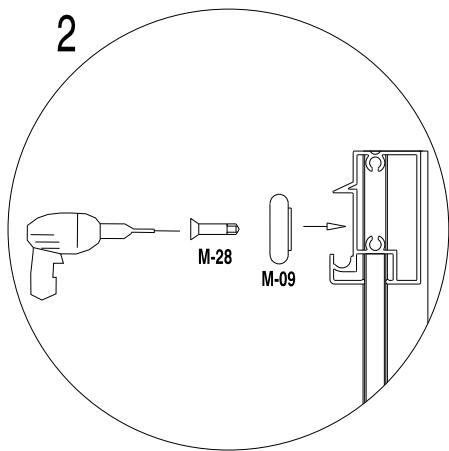

// MAMPARA DE BAÑO // PAROIS DE DOUCHE // SHOWER ENCLOSURE //  
// CABINA DOCCIA // DUSCHABTRENNUNG // RESGUARDO DE DUCHE //

## SHAWA E20

M-01		2	M-02		2
M-03		2	M-04		4
M-05		4	M-06		4
M-07		4	M-08		2
M-09		4	M-10		2
M-11		2	M-12		1
M-13		2	M-14		4
M-17		2	M-16		2
M-19		1	M-18		2
M-21		1	M-20		2
M-23	 DIN 913 10x10	2	M-22		2
M-25	 Ø 6	4	M-26	 DIN 7981 4,2x32	8
M-27	 DIN 7981 4,2x22	2	M-28	 3,5x16	10
M-29		2			