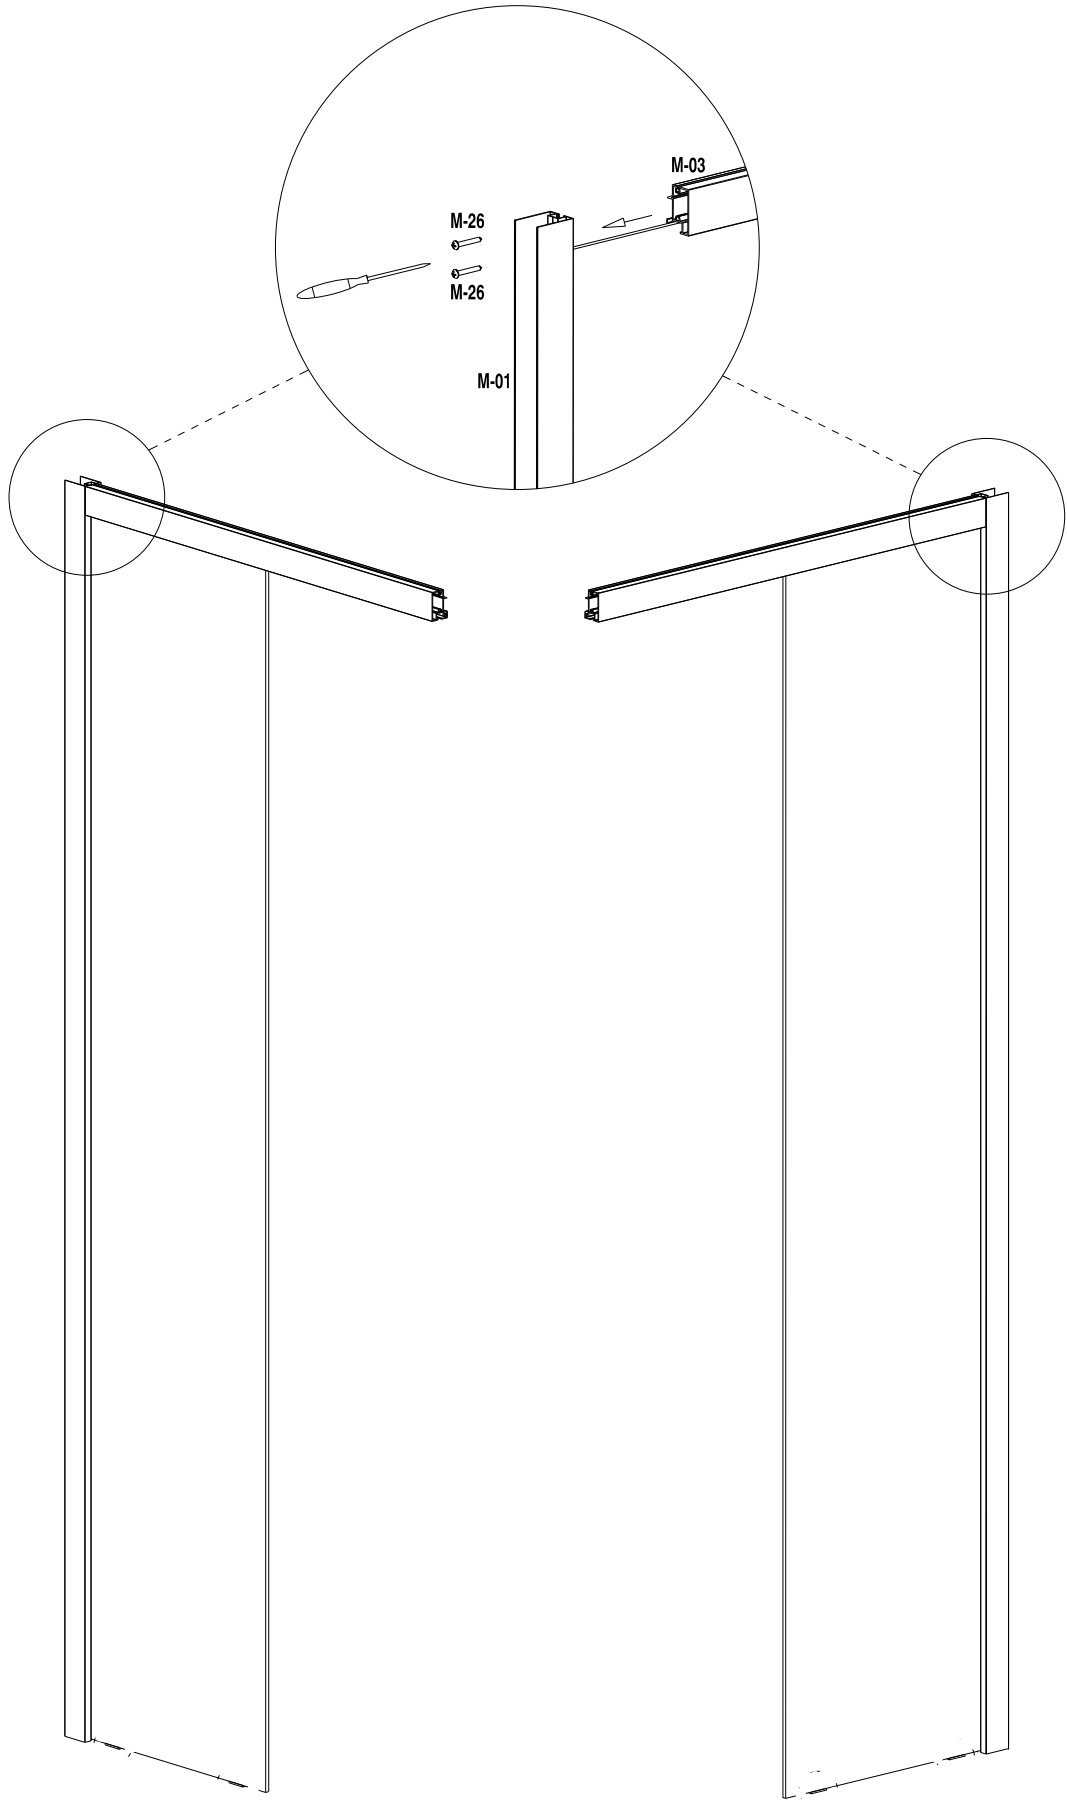

// MAMPARA DE BAÑO // PAROIS DE DOUCHE // SHOWER ENCLOSURE //  
// CABINA DOCCIA // DUSCHABTRENNUNG // RESGUARDO DE DUCHE //

## SHAWA E20

M-01		2	M-02		2
M-03		2	M-04		4
M-05		4	M-06		4
M-07		4	M-08		2
M-09		4	M-10		2
M-11		2	M-12		1
M-13		2	M-14		4
M-17		2	M-16		2
M-19		1	M-18		2
M-21		1	M-20		2
M-23	 DIN 913 10x10	2	M-22		2
M-25	 Ø 6	4	M-26	 DIN 7981 4,2x32	8
M-27	 DIN 7981 4,2x22	2	M-28	 3,5x16	10
M-29		2			