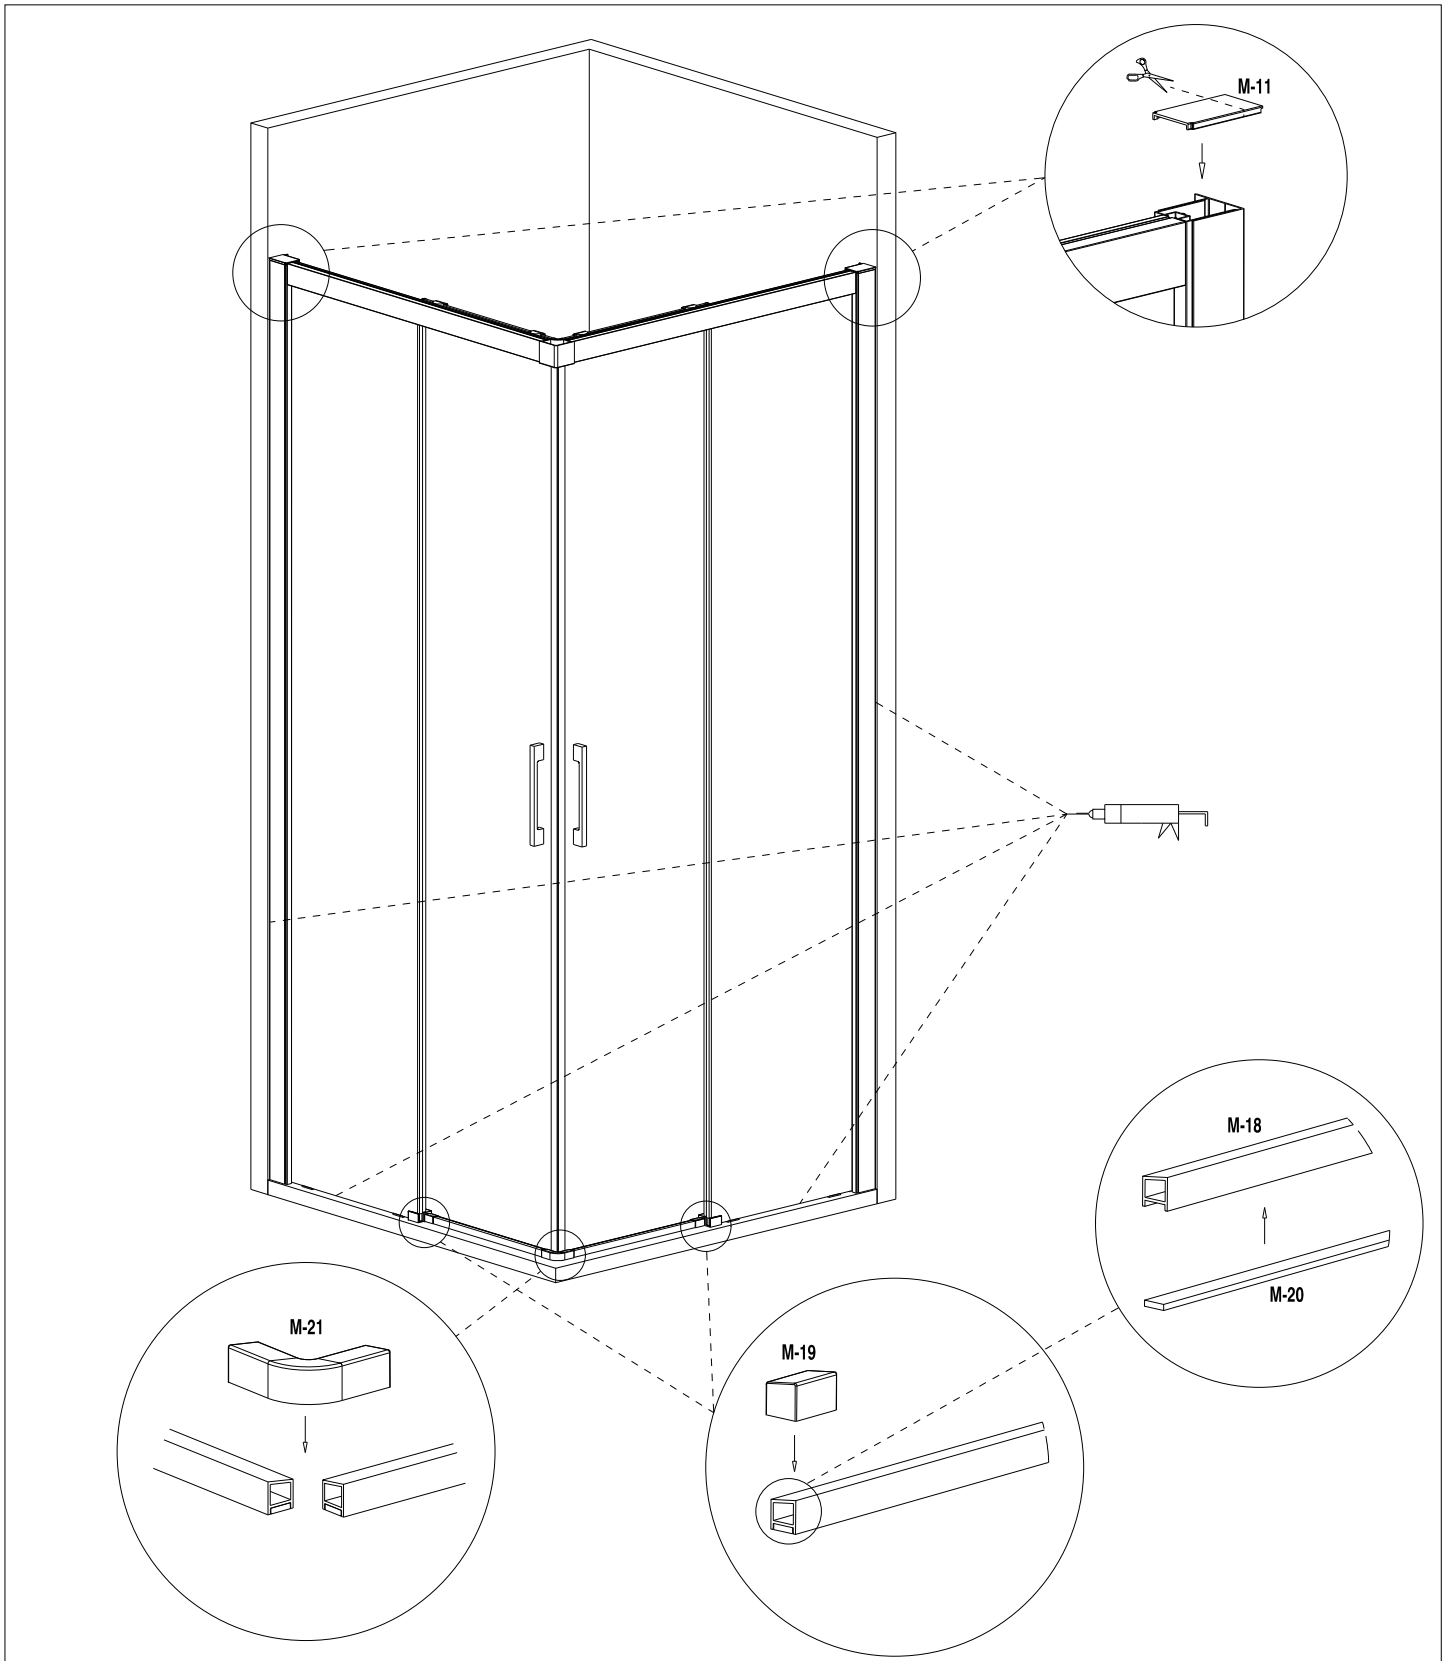

// MAMPARA DE BAÑO // PAROIS DE DOUCHE // SHOWER ENCLOSURE //  
// CABINA DOCCIA // DUSCHABTRENNUNG // RESGUARDO DE DUCHE //

## SHAWA E20

M-01		2	M-02		2
M-03		2	M-04		4
M-05		4	M-06		4
M-07		4	M-08		2
M-09		4	M-10		2
M-11		2	M-12		1
M-13		2	M-14		4
M-17		2	M-16		2
M-19		1	M-18		2
M-21		1	M-20		2
M-23	 DIN 913 10x10	2	M-22		2
M-25	 Ø 6	4	M-26	 DIN 7981 4,2x32	8
M-27	 DIN 7981 4,2x22	2	M-28	 3,5x16	10
M-29		2			