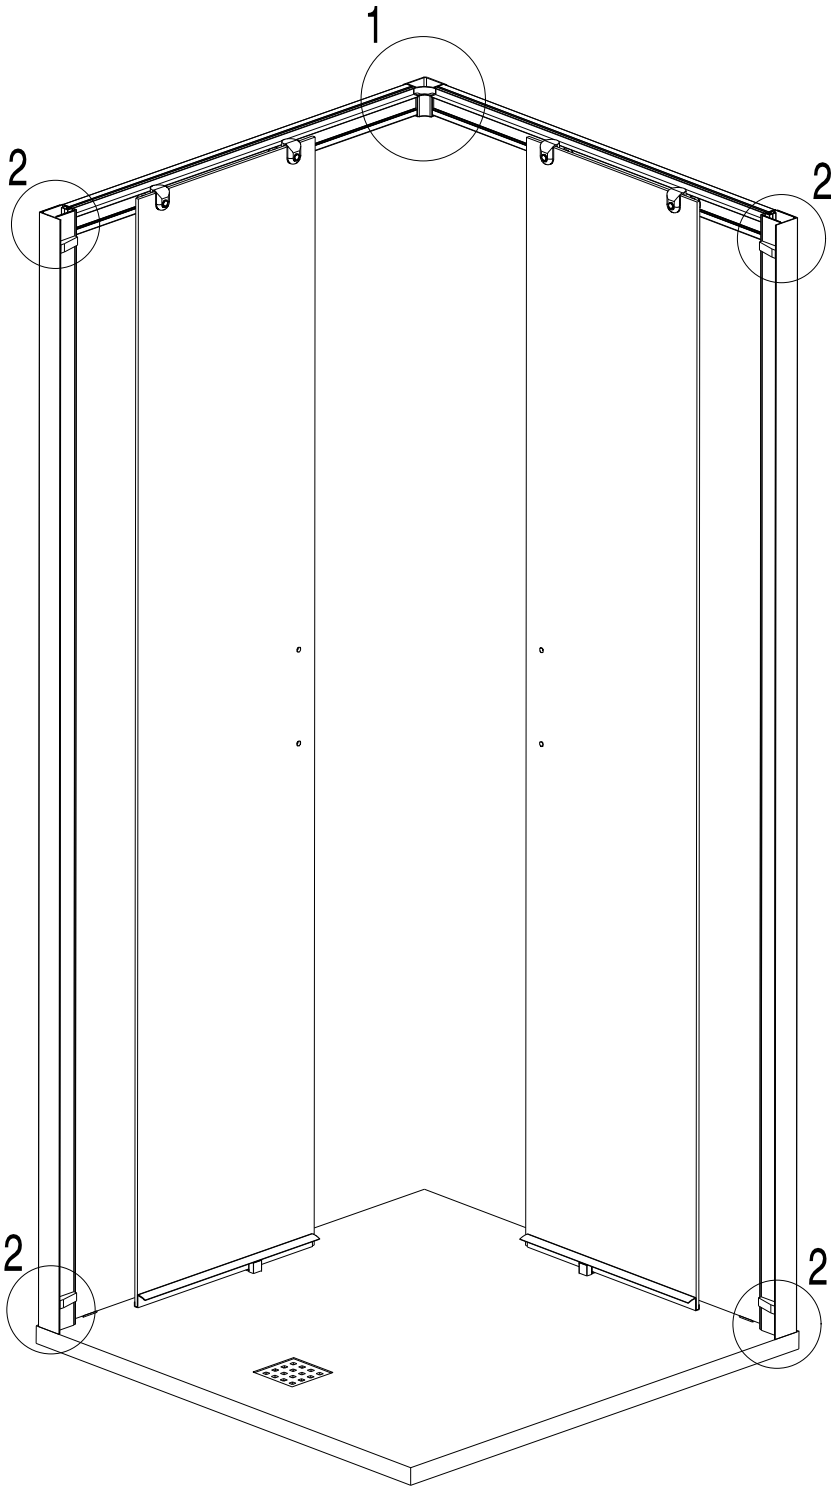

// MAMPARA DE BAÑO // PAROIS DE DOUCHE // SHOWER ENCLOSURE //  
// CABINA DOCCIA // DUSCHABTRENNUNG // RESGUARDO DE DUCHE //

## SHAWA E20

M-01		2	M-02		2
M-03		2	M-04		4
M-05		4	M-06		4
M-07		4	M-08		2
M-09		4	M-10		2
M-11		2	M-12		1
M-13		2	M-14		4
M-17		2	M-16		2
M-19		1	M-18		2
M-21		1	M-20		2
M-23	 DIN 913 10x10	2	M-22		2
M-25	 Ø 6	4	M-26	 DIN 7981 4,2x32	8
M-27	 DIN 7981 4,2x22	2	M-28	 3,5x16	10
M-29		2			