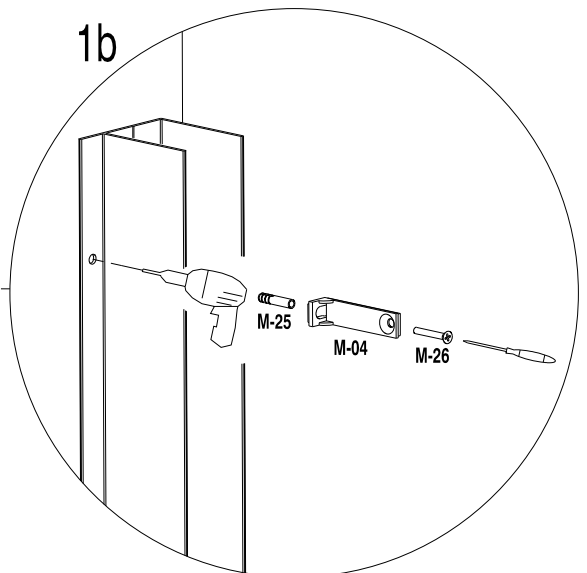

// MAMPARA DE BAÑO // PAROIS DE DOUCHE // SHOWER ENCLOSURE //  
// CABINA DOCCIA // DUSCHABTRENNUNG // RESGUARDO DE DUCHE //

## SHAWA E20

M-01		2	M-02		2
M-03		2	M-04		4
M-05		4	M-06		4
M-07		4	M-08		2
M-09		4	M-10		2
M-11		2	M-12		1
M-13		2	M-14		4
M-17		2	M-16		2
M-19		1	M-18		2
M-21		1	M-20		2
M-23	 DIN 913 10x10	2	M-22		2
M-25	 Ø 6	4	M-26	 DIN 7981 4,2x32	8
M-27	 DIN 7981 4,2x22	2	M-28	 3,5x16	10
M-29		2			