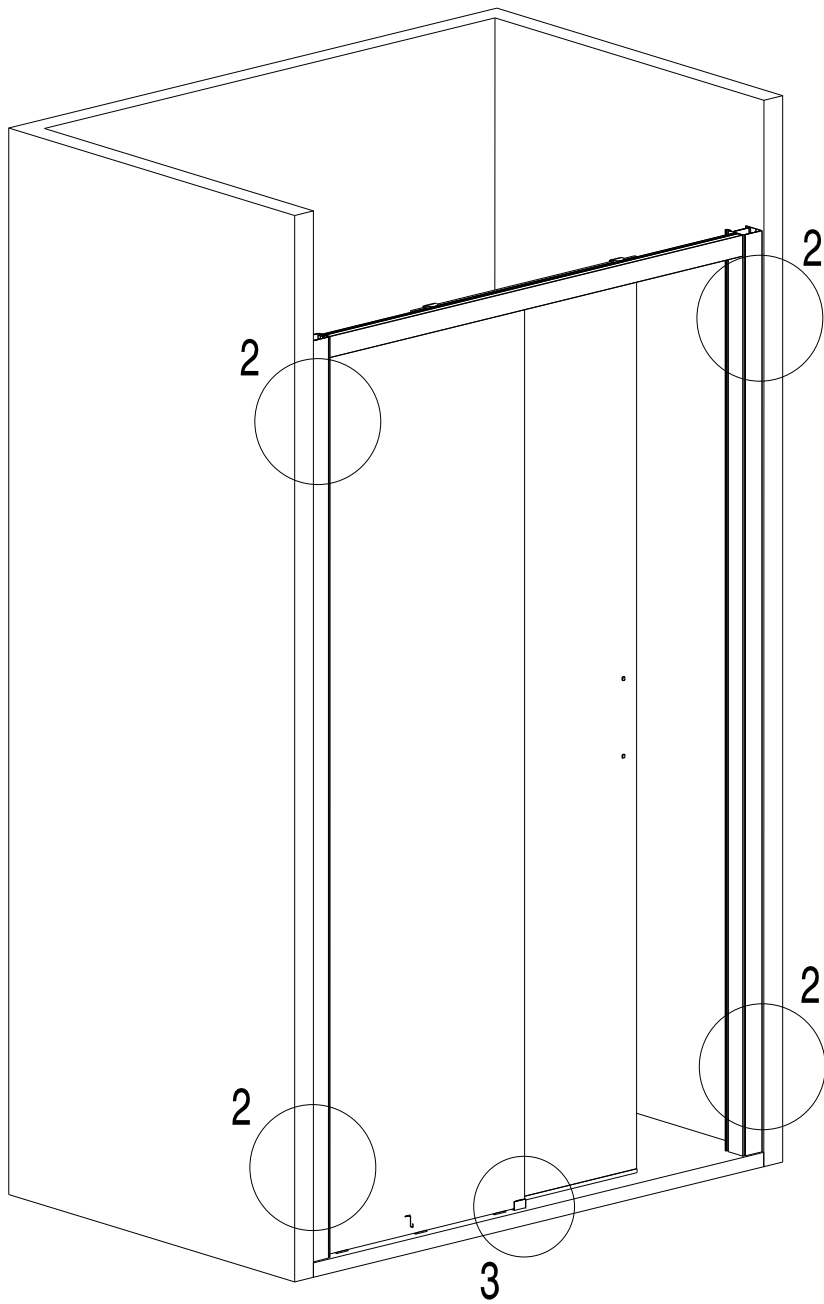

// MAMPARA DE BAÑO // PAROIS DE DOUCHE // SHOWER ENCLOSURE //
// CABINA DOCCIA //DUSCHABTRENNUNG // RESGUARDO DE DUCHE //

SHAWA E10

(ES)
(FR)
(EN)
(IT)
(DE)
(PT)

M-01 1

M-03 1

M-05 4

M-07 2

M-09 1

M-11 2

M-13 1

M-17 1

M-19 1

M-21 1

M-23 1
DIN 913 10x10

M-25 4
1 Ø 6

M-27 1
DIN 7981 4,2x22

M-18 1

M-20 1

M-24 1

M-26 8
DIN 7981 4,2x32

M-28 5
3,5x16

EUROPEAN SYSTEMS SERVICES
contact@expertbath.com

13

UNE-EN 14428