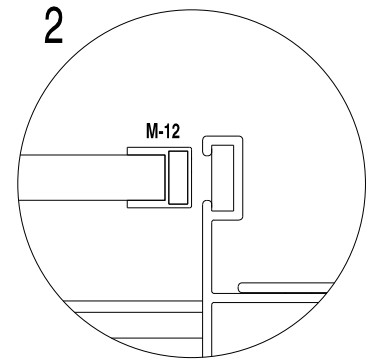

// MAMPARA DE BAÑO // PAROIS DE DOUCHE // SHOWER ENCLOSURE //
// CABINA DOCCIA //DUSCHABTRENNUNG // RESGUARDO DE DUCHE //

SHAWA E10

(ES)
(FR)
(EN)
(IT)
(DE)
(PT)

M-01 1

M-03 1

M-05 4

M-07 2

M-09 1

M-11 2

M-13 1

M-17 1

M-19 1

M-21 1

M-23 1
DIN 913 10x10

M-25 4
1 Ø 6

M-27 1
DIN 7981 4,2x22

M-18 1

M-20 1

M-24 1

M-26 8
DIN 7981 4,2x32

M-28 5
3,5x16

EUROPEAN SYSTEMS SERVICES
contact@expertbath.com

13

UNE-EN 14428