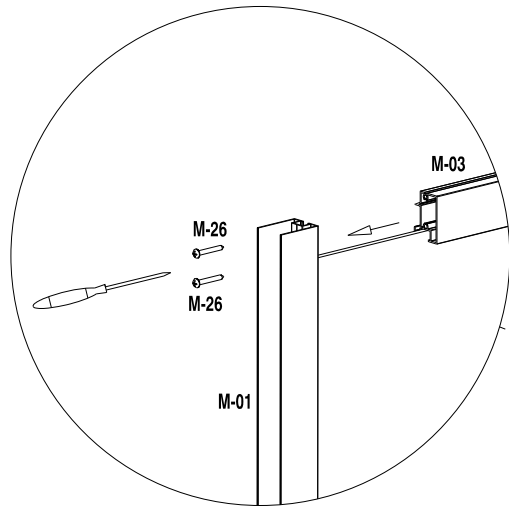

// MAMPARA DE BAÑO // PAROIS DE DOUCHE // SHOWER ENCLOSURE //
// CABINA DOCCIA //DUSCHABTRENNUNG // RESGUARDO DE DUCHE //

SHAWA E10

(ES)
(FR)
(EN)
(IT)
(DE)
(PT)

M-01 1

M-03 1

M-05 4

M-07 2

M-09 1

M-11 2

M-13 1

M-17 1

M-19 1

M-21 1

M-23 1
DIN 913 10x10

M-25 4
1 Ø 6

M-27 1
DIN 7981 4,2x22

M-18 1

M-20 1

M-24 1

M-26 8
DIN 7981 4,2x32

M-28 5
3,5x16

EUROPEAN SYSTEMS SERVICES
contact@expertbath.com

13

UNE-EN 14428