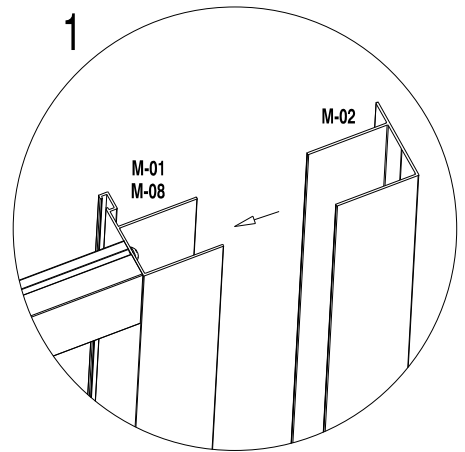

// MAMPARA DE BAÑO // PAROIS DE DOUCHE // SHOWER ENCLOSURE //
// CABINA DOCCIA //DUSCHABTRENNUNG // RESGUARDO DE DUCHE //

SHAWA E10

(ES)
(FR)
(EN)
(IT)
(DE)
(PT)

M-01 1

M-03 1

M-05 4

M-07 2

M-09 1

M-18 1

M-20 1

M-24 1

M-26 8
DIN 7981 4,2x32

M-28 5
3,5x16

EUROPEAN SYSTEMS SERVICES
contact@expertbath.com

13

UNE-EN 14428