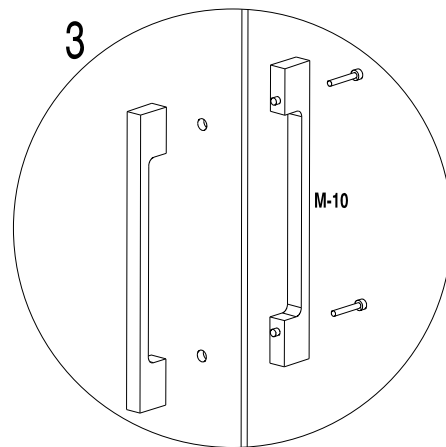

// MAMPARA DE BAÑO // PAROIS DE DOUCHE // SHOWER ENCLOSURE //
// CABINA DOCCIA //DUSCHABTRENNUNG // RESGUARDO DE DUCHE //

SHAWA E10

(ES)
(FR)
(EN)
(IT)
(DE)
(PT)

M-01 1

M-03 1

M-05 4

M-07 2

M-09 1

M-11 2

M-13 1

M-17 1

M-19 1

M-21 1

M-23 1
DIN 913 10x10

M-25 4
1 Ø 6

M-27 1
DIN 7981 4,2x22

M-18 1

M-20 1

M-24 1

M-26 8
DIN 7981 4,2x32

M-28 5
3,5x16

EUROPEAN SYSTEMS SERVICES
contact@expertbath.com

13

UNE-EN 14428