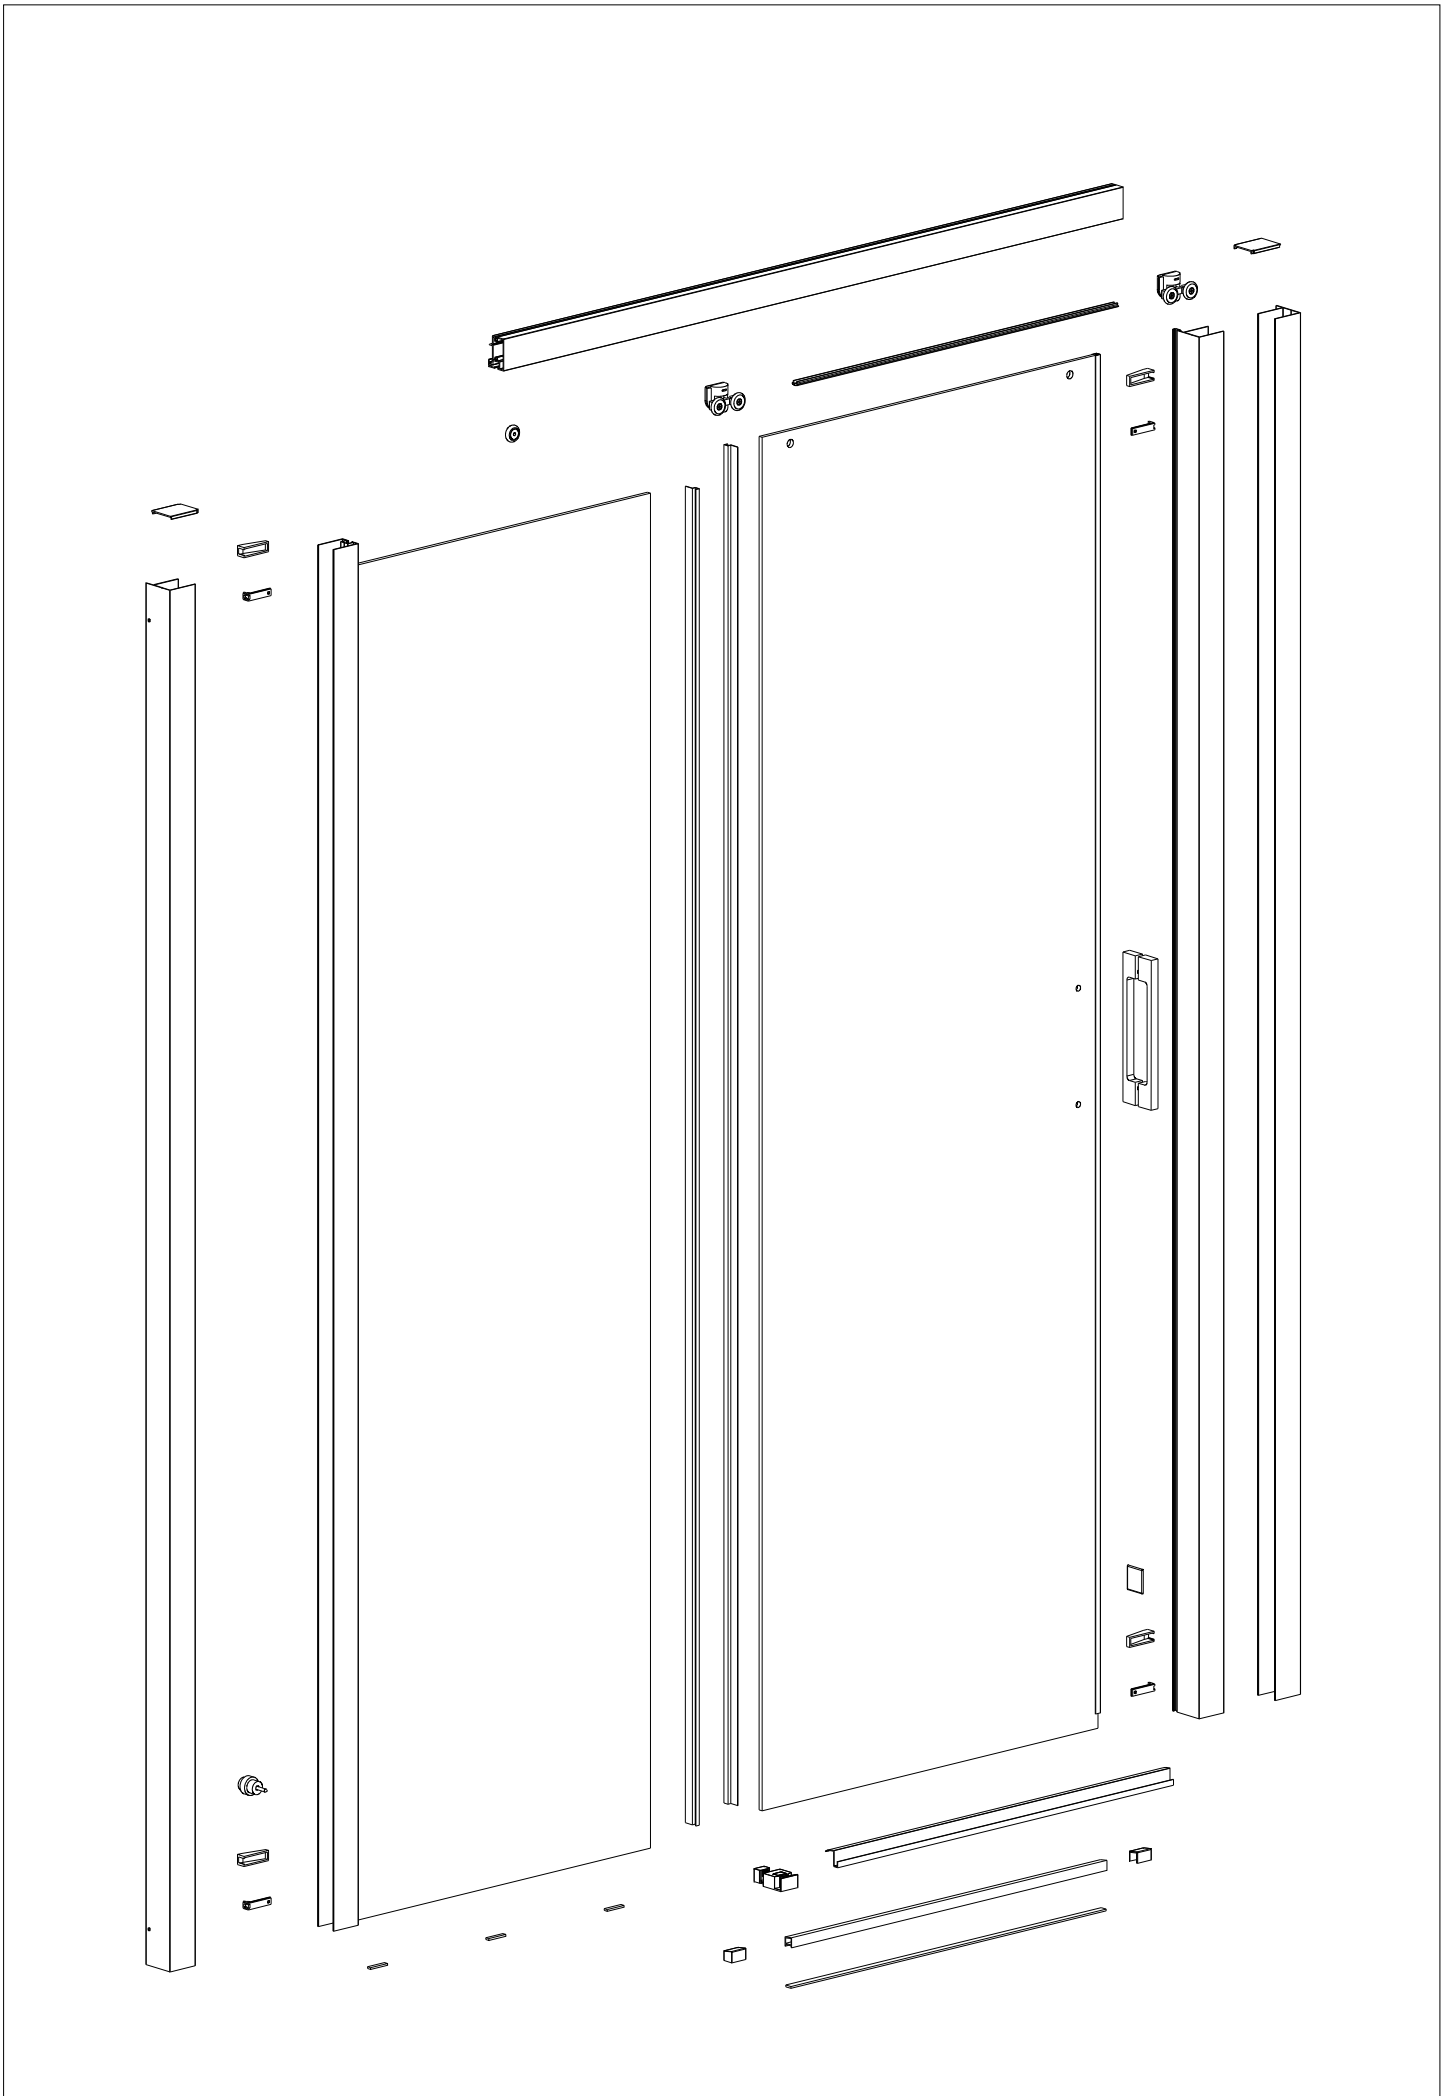

// MAMPARA DE BAÑO // PAROIS DE DOUCHE // SHOWER ENCLOSURE //
// CABINA DOCCIA //DUSCHABTRENNUNG // RESGUARDO DE DUCHE //

SHAWA E10

(ES)
(FR)
(EN)
(IT)
(DE)
(PT)

M-01 1

M-03 1

M-05 4

M-07 2

M-09 1

M-11 2

M-13 1

M-17 1

M-19 1

M-21 1

M-23 1
DIN 913 10x10

M-25 4
1 Ø 6

M-27 1
DIN 7981 4,2x22