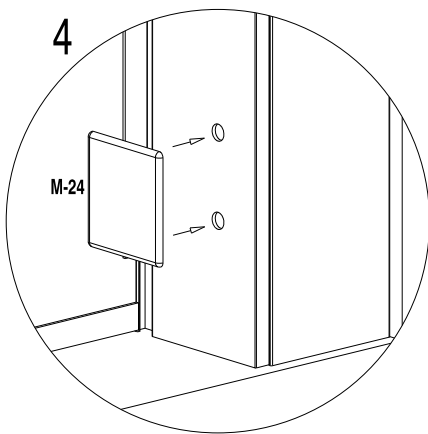

// MAMPARA DE BAÑO // PAROIS DE DOUCHE // SHOWER ENCLOSURE //
// CABINA DOCCIA //DUSCHABTRENNUNG // RESGUARDO DE DUCHE //

SHAWA E10

(ES)
(FR)
(EN)
(IT)
(DE)
(PT)

M-01 1

M-03 1

M-05 4

M-07 2

M-09 1

M-18 1

M-20 1

M-24 1

M-26 8
DIN 7981 4,2x32

M-28 5
3,5x16

EUROPEAN SYSTEMS SERVICES
contact@expertbath.com

13

UNE-EN 14428