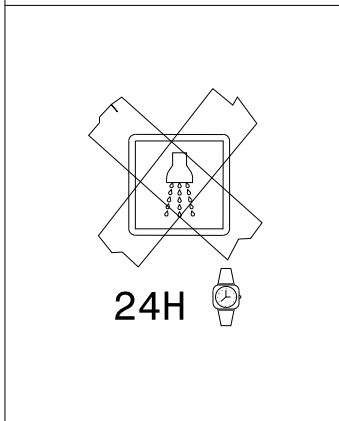

// MAMPARA DE BAÑO // PAROIS DE DOUCHE // SHOWER ENCLOSURE //
// CABINA DOCCIA //DUSCHABTRENNUNG // RESGUARDO DE DUCHE //

SHAWA E10

(ES)
(FR)
(EN)
(IT)
(DE)
(PT)

M-01 1

M-03 1

M-05 4

M-07 2

M-09 1

M-18 1

M-20 1

M-24 1

M-26 8
DIN 7981 4,2x32

M-28 5
3,5x16

EUROPEAN SYSTEMS SERVICES
contact@expertbath.com

13

UNE-EN 14428