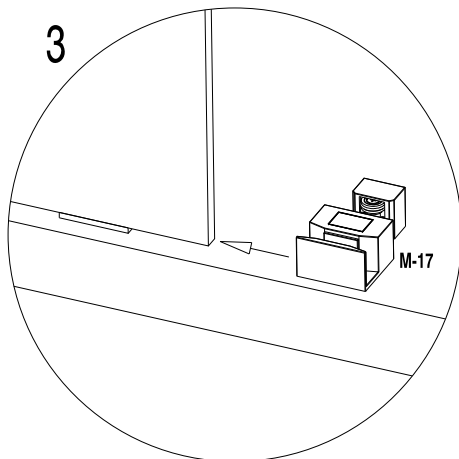

// MAMPARA DE BAÑO // PAROIS DE DOUCHE // SHOWER ENCLOSURE //
// CABINA DOCCIA //DUSCHABTRENNUNG // RESGUARDO DE DUCHE //

SHAWA E10

(ES)
(FR)
(EN)
(IT)
(DE)
(PT)

M-01 1

M-03 1

M-05 4

M-07 2

M-09 1

M-18 1

M-20 1

M-24 1

M-26 8
DIN 7981 4,2x32

M-28 5
3,5x16

EUROPEAN SYSTEMS SERVICES
contact@expertbath.com

13

UNE-EN 14428