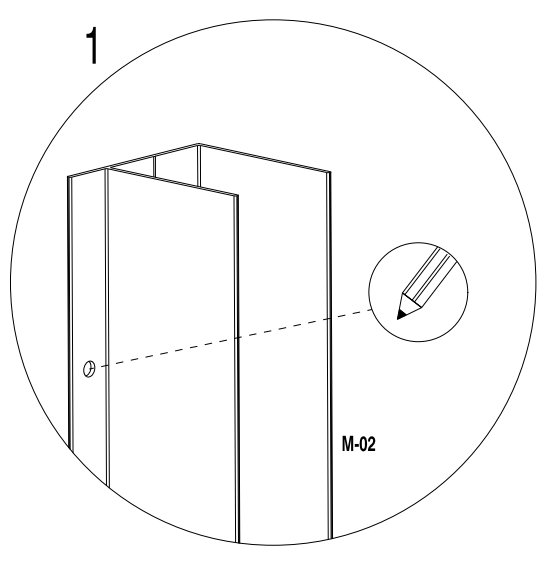

// MAMPARA DE BAÑO // PAROIS DE DOUCHE // SHOWER ENCLOSURE //
// CABINA DOCCIA //DUSCHABTRENNUNG // RESGUARDO DE DUCHE //

SHAWA E10

(ES)
(FR)
(EN)
(IT)
(DE)
(PT)

M-01 1

M-03 1

M-05 4

M-07 2

M-09 1

M-18 1

M-20 1

M-24 1

M-26 8
DIN 7981 4,2x32

M-28 5
3,5x16

EUROPEAN SYSTEMS SERVICES
contact@expertbath.com

13

UNE-EN 14428