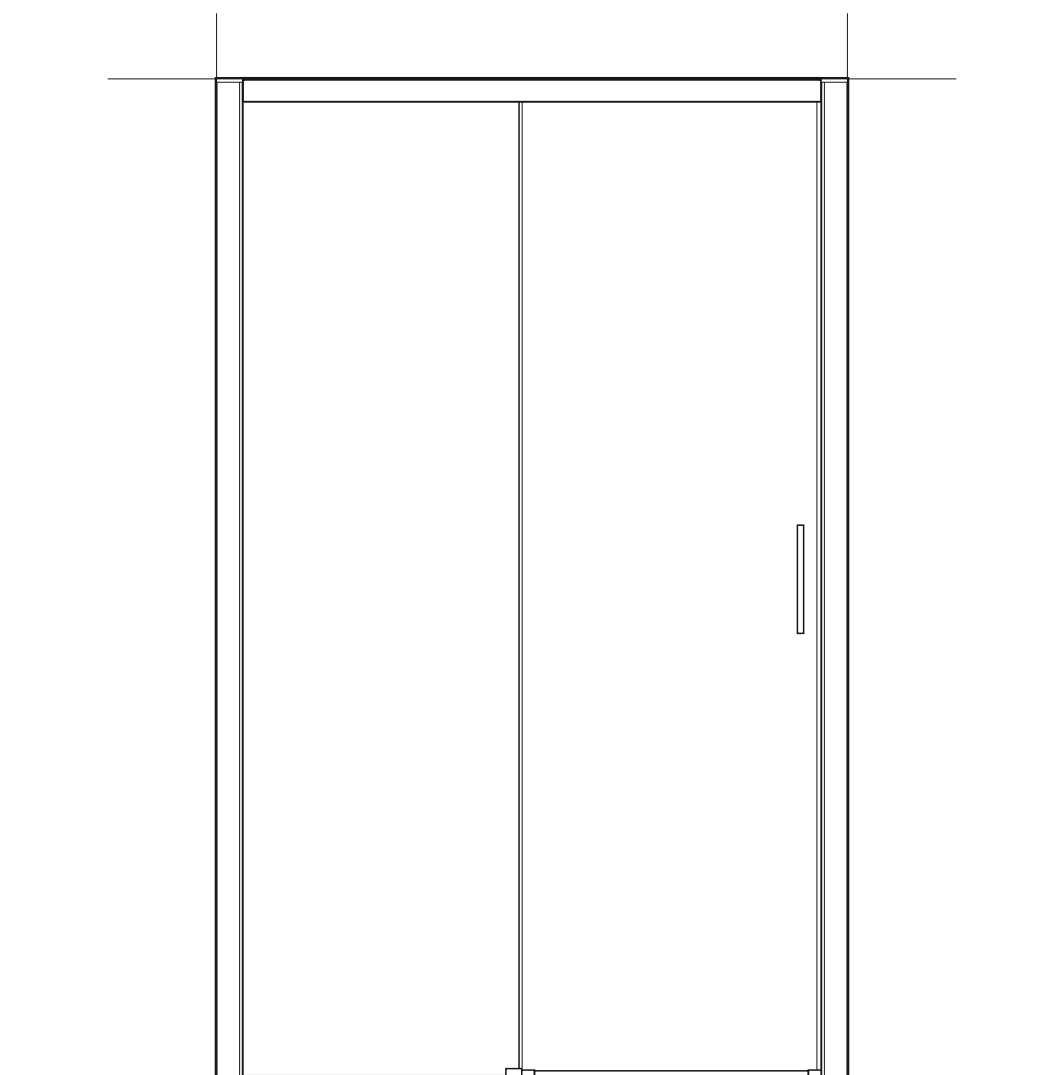

// MAMPARA DE BAÑO // PAROIS DE DOUCHE // SHOWER ENCLOSURE //
// CABINA DOCCIA //DUSCHABTRENNUNG // RESGUARDO DE DUCHE //

SHAWA E10

(ES)
(FR)
(EN)
(IT)
(DE)
(PT)

M-01 1

M-03 1

M-05 4

M-07 2

M-09 1