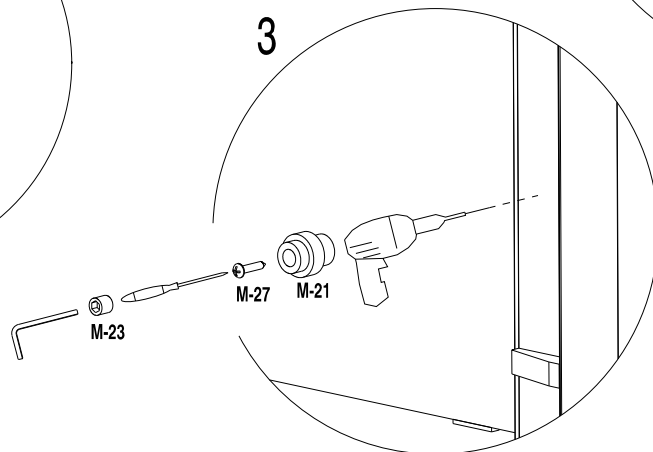

// MAMPARA DE BAÑO // PAROIS DE DOUCHE // SHOWER ENCLOSURE //
// CABINA DOCCIA //DUSCHABTRENNUNG // RESGUARDO DE DUCHE //

SHAWA E10

(ES)
(FR)
(EN)
(IT)
(DE)
(PT)

M-01 1

M-03 1

M-05 4

M-07 2

M-09 1

M-18 1

M-20 1

M-24 1

M-26 8
DIN 7981 4,2x32

M-28 5
3,5x16

EUROPEAN SYSTEMS SERVICES
contact@expertbath.com

13

UNE-EN 14428