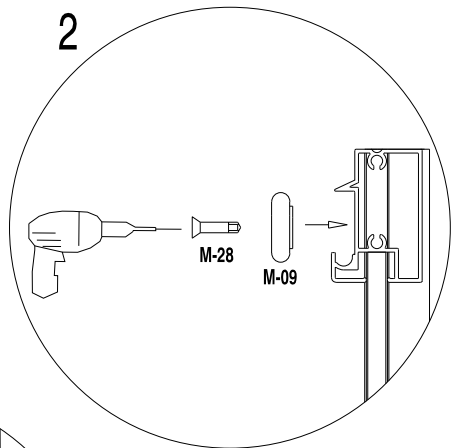

// MAMPARA DE BAÑO // PAROIS DE DOUCHE // SHOWER ENCLOSURE //
// CABINA DOCCIA //DUSCHABTRENNUNG // RESGUARDO DE DUCHE //

SHAWA E10

(ES)
(FR)
(EN)
(IT)
(DE)
(PT)

M-01 1

M-03 1

M-05 4

M-07 2

M-09 1

M-18 1

M-20 1

M-24 1

M-26 8
DIN 7981 4,2x32

M-28 5
3,5x16

EUROPEAN SYSTEMS SERVICES
contact@expertbath.com

13

UNE-EN 14428