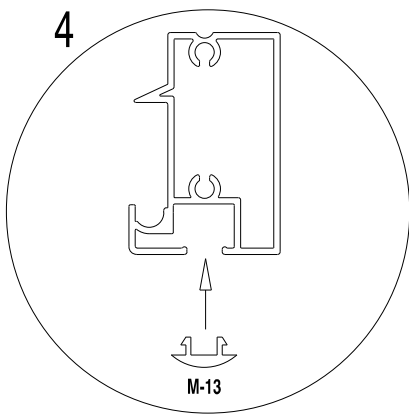

// MAMPARA DE BAÑO // PAROIS DE DOUCHE // SHOWER ENCLOSURE //
// CABINA DOCCIA //DUSCHABTRENNUNG // RESGUARDO DE DUCHE //

SHAWA E10

(ES)
(FR)
(EN)
(IT)
(DE)
(PT)

M-01 1

M-03 1

M-05 4

M-07 2

M-09 1

M-11 2

M-13 1

M-17 1

M-19 1

M-21 1

M-23 1
DIN 913 10x10

M-25 4
1 Ø 6

M-27 1
DIN 7981 4,2x22

M-18 1

M-20 1

M-24 1

M-26 8
DIN 7981 4,2x32

M-28 5
3,5x16

EUROPEAN SYSTEMS SERVICES
contact@expertbath.com

13

UNE-EN 14428