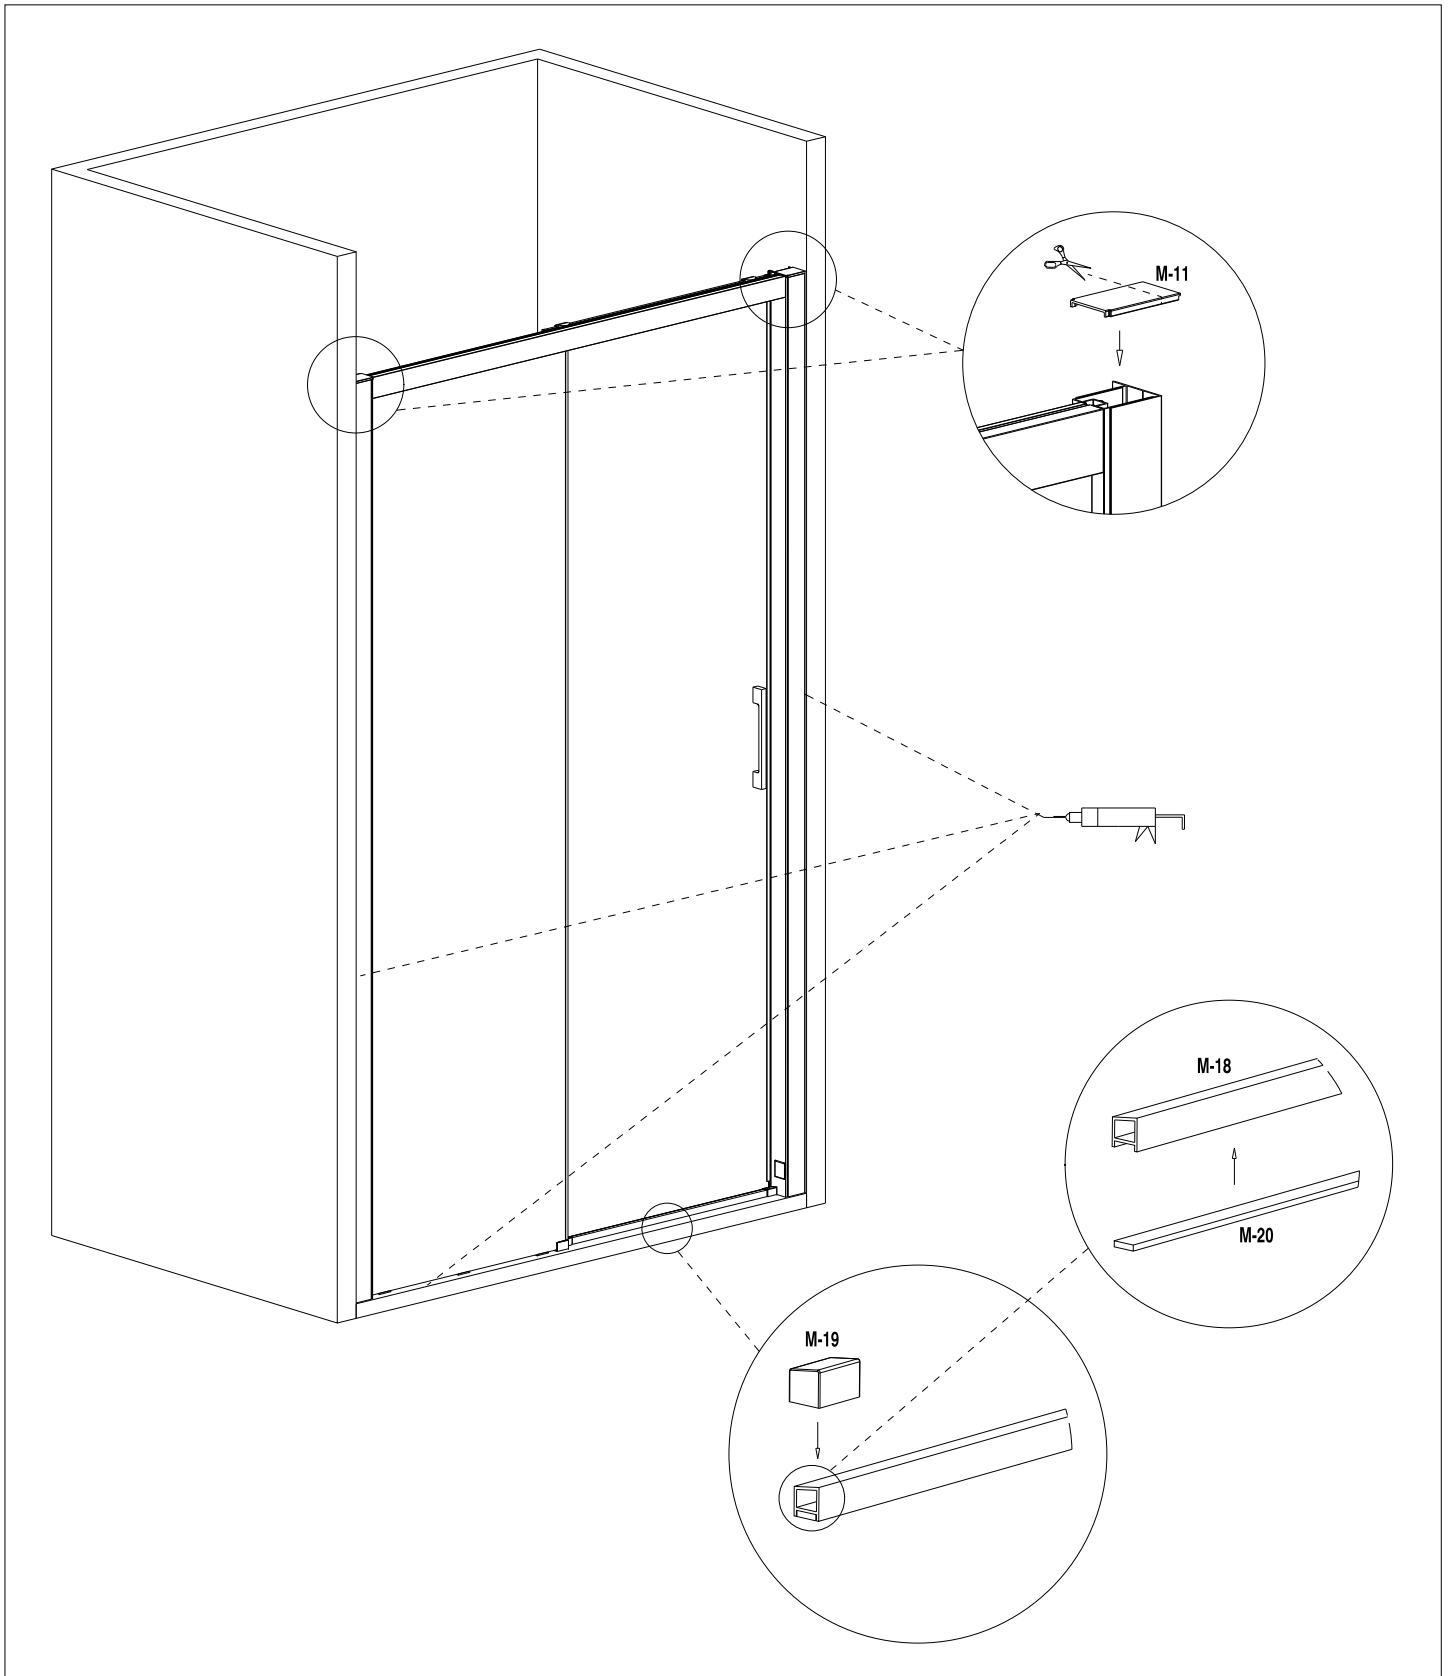

// MAMPARA DE BAÑO // PAROIS DE DOUCHE // SHOWER ENCLOSURE //
// CABINA DOCCIA //DUSCHABTRENNUNG // RESGUARDO DE DUCHE //

SHAWA E10

(ES)
(FR)
(EN)
(IT)
(DE)
(PT)

M-01 1

M-03 1

M-05 4

M-07 2

M-09 1

M-18 1

M-20 1

M-24 1

M-26 8
DIN 7981 4,2x32

M-28 5
3,5x16

EUROPEAN SYSTEMS SERVICES
contact@expertbath.com

13

UNE-EN 14428