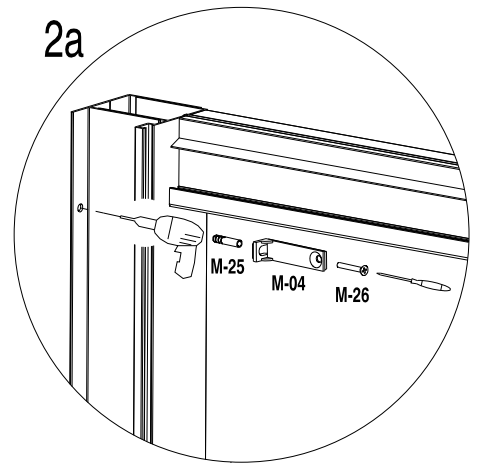

// MAMPARA DE BAÑO // PAROIS DE DOUCHE // SHOWER ENCLOSURE //
// CABINA DOCCIA //DUSCHABTRENNUNG // RESGUARDO DE DUCHE //

SHAWA E10

(ES)
(FR)
(EN)
(IT)
(DE)
(PT)

M-01 1

M-03 1

M-05 4

M-07 2

M-09 1

M-18 1

M-20 1

M-24 1

M-26 8
DIN 7981 4,2x32

M-28 5
3,5x16

EUROPEAN SYSTEMS SERVICES
contact@expertbath.com

13

UNE-EN 14428