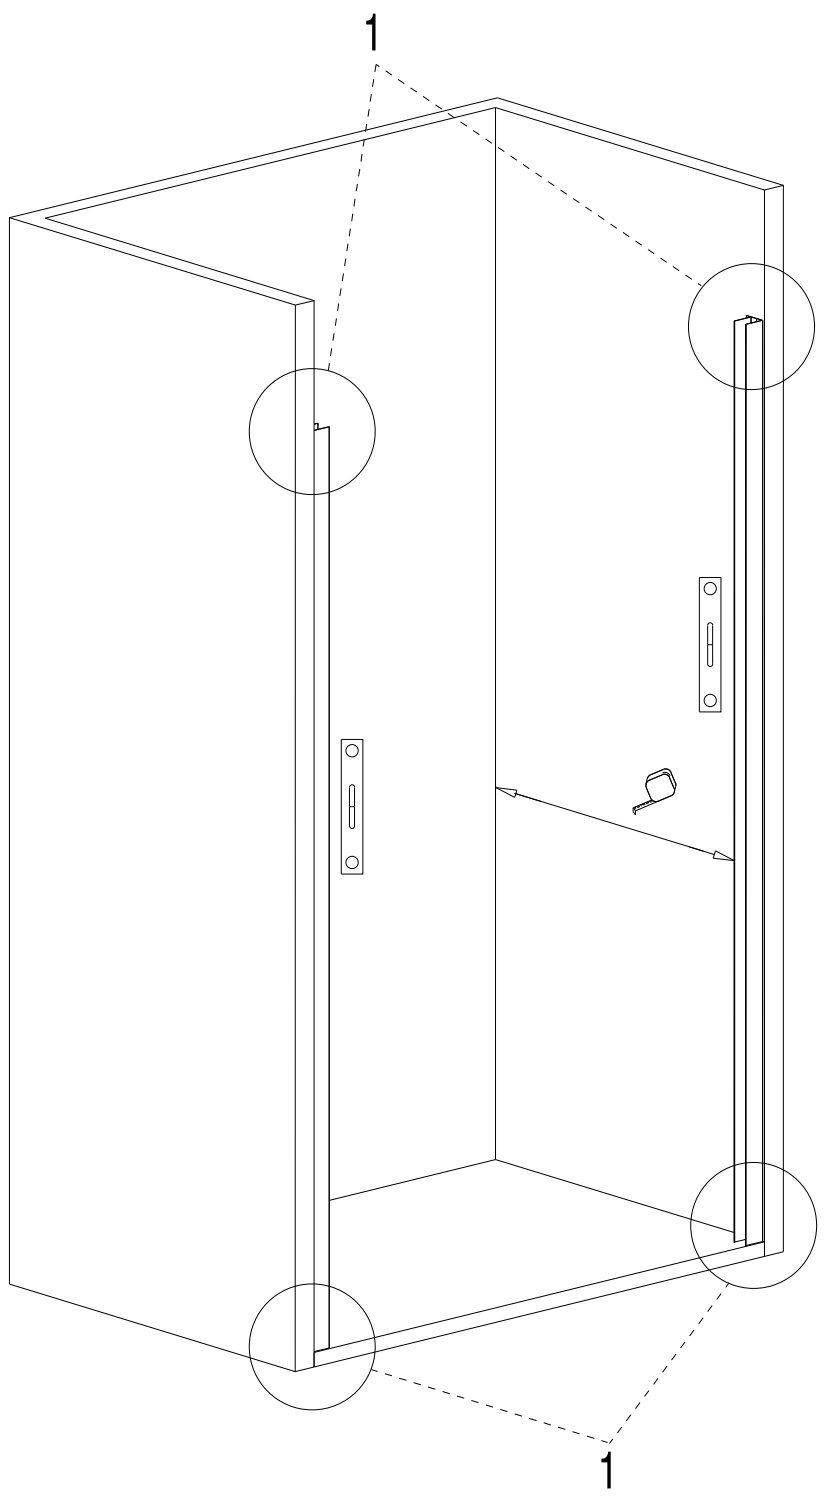

// MAMPARA DE BAÑO // PAROIS DE DOUCHE // SHOWER ENCLOSURE //
// CABINA DOCCIA //DUSCHABTRENNUNG // RESGUARDO DE DUCHE //

SHAWA E10

(ES)
(FR)
(EN)
(IT)
(DE)
(PT)

M-01 1

M-03 1

M-05 4

M-07 2

M-09 1

M-11 2

M-13 1

M-17 1

M-19 1

M-21 1

M-23 1
DIN 913 10x10

M-25 4
1 Ø 6

M-27 1
DIN 7981 4,2x22

M-18 1

M-20 1

M-24 1

M-26 8
DIN 7981 4,2x32

M-28 5
3,5x16

EUROPEAN SYSTEMS SERVICES
contact@expertbath.com

13

UNE-EN 14428