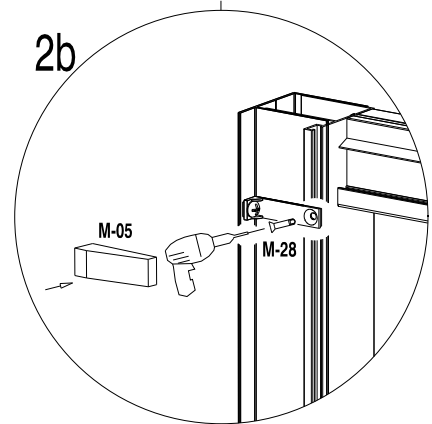

// MAMPARA DE BAÑO // PAROIS DE DOUCHE // SHOWER ENCLOSURE //
// CABINA DOCCIA //DUSCHABTRENNUNG // RESGUARDO DE DUCHE //

SHAWA E10

(ES)
(FR)
(EN)
(IT)
(DE)
(PT)

M-01 1

M-03 1

M-05 4

M-07 2

M-09 1

M-18 1

M-20 1

M-24 1

M-26 8
DIN 7981 4,2x32

M-28 5
3,5x16

EUROPEAN SYSTEMS SERVICES
contact@expertbath.com

13

UNE-EN 14428