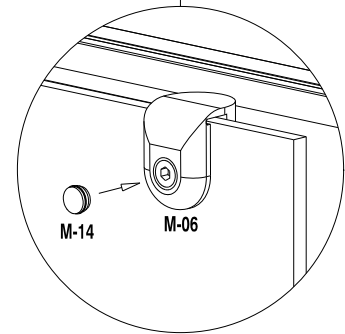

// MAMPARA DE BAÑO // PAROIS DE DOUCHE // SHOWER ENCLOSURE //
// CABINA DOCCIA //DUSCHABTRENNUNG // RESGUARDO DE DUCHE //

SHAWA E10

(ES)
(FR)
(EN)
(IT)
(DE)
(PT)

M-01 1

M-03 1

M-05 4

M-07 2

M-09 1

M-18 1

M-20 1

M-24 1

M-26 8
DIN 7981 4,2x32

M-28 5
3,5x16

EUROPEAN SYSTEMS SERVICES
contact@expertbath.com

13

UNE-EN 14428