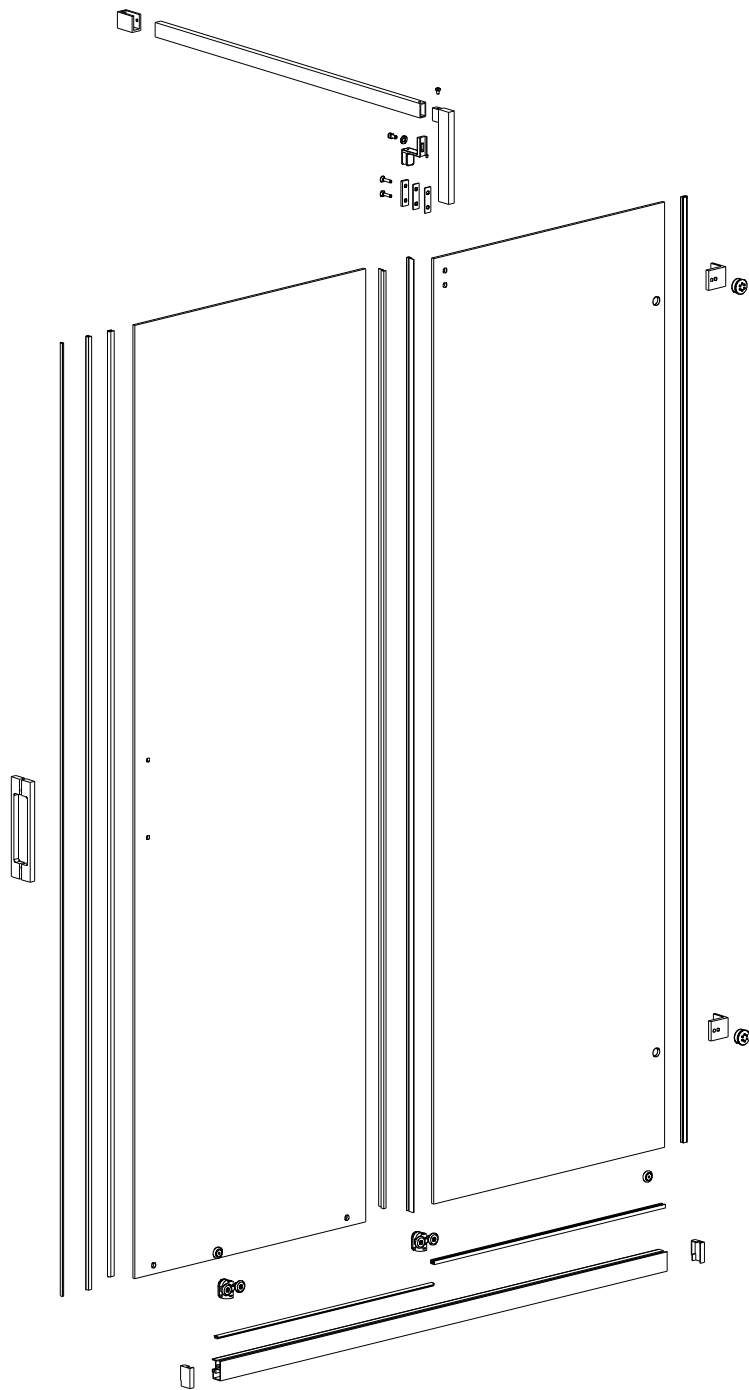

// MAMPARA DE BAÑO // PAROIS DE DOUCHE // SHOWER  
ENCLOSURE // // CABINA DOCCIA // DUSCHABTRENNUNG // RESGUARDO  
DE DUCHE //

## SHAWA D23

M-01		1	M-02		1
M-03		1	M-04		2
M-05		2	M-06		2
M-07		2	M-08		2
M-09		1	M-10		1
M-11		1	M-12		1
M-13		2	M-14		1
M-15		1	M-16	 DIN 7985 5x8	1
M-17	 ∅6	4	M-18	 DIN 7982 4,2x32	4
M-19	 3,5x16	1	M-20		1