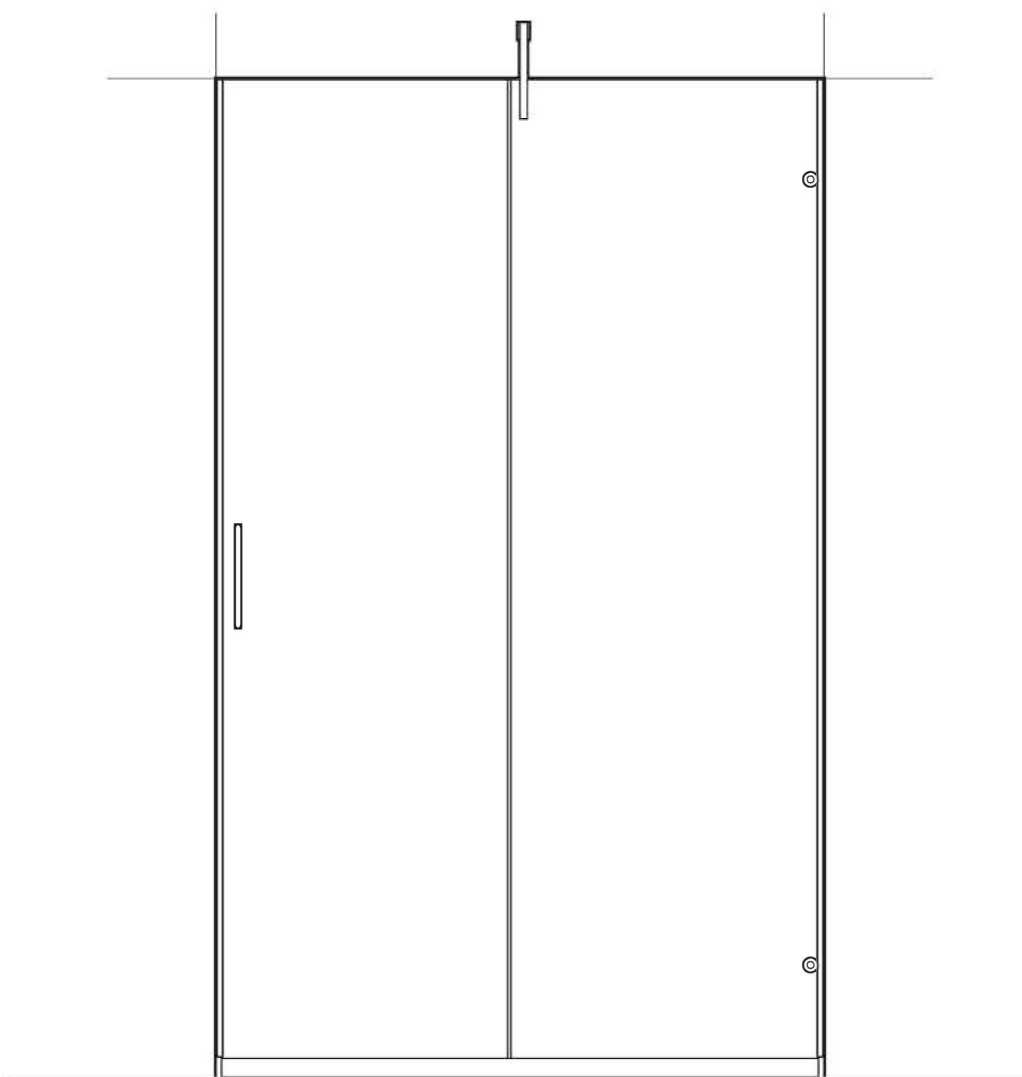

// MAMPARA DE BAÑO // PAROIS DE DOUCHE // SHOWER  
ENCLOSURE // // CABINA DOCCIA // DUSCHABTRENNUNG // RESGUARDO  
DE DUCHE //

## SHAWA D23

M-01		1	M-02		1
M-03		1	M-04		2
M-05		2	M-06		2
M-07		2	M-08		2
M-09		1	M-10		1
M-11		1	M-12		1
M-13		2	M-14		1
M-15		1	M-16	 DIN 7985 5x8	1
M-17	 ∅6	4	M-18	 DIN 7982 4,2x32	4
M-19	 3,5x16	1	M-20		1