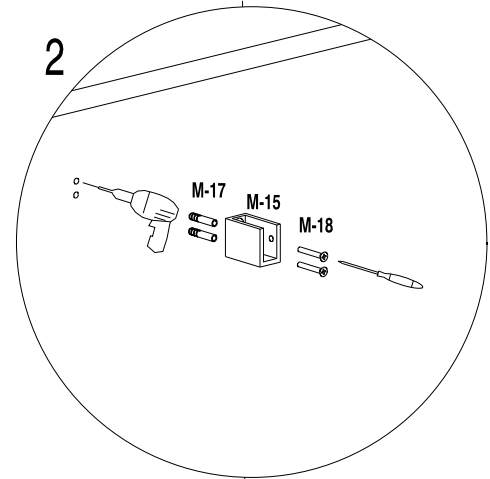

// MAMPARA DE BAÑO // PAROIS DE DOUCHE // SHOWER  
ENCLOSURE // // CABINA DOCCIA // DUSCHABTRENNUNG // RESGUARDO  
DE DUCHE //

## SHAWA D23

M-01		1	M-02		1
M-03		1	M-04		2
M-05		2	M-06		2
M-07		2	M-08		2
M-09		1	M-10		1
M-11		1	M-12		1
M-13		2	M-14		1
M-15		1	M-16	 DIN 7985 5x8	1
M-17	 ∅6	4	M-18	 DIN 7982 4,2x32	4
M-19	 3,5x16	1	M-20		1