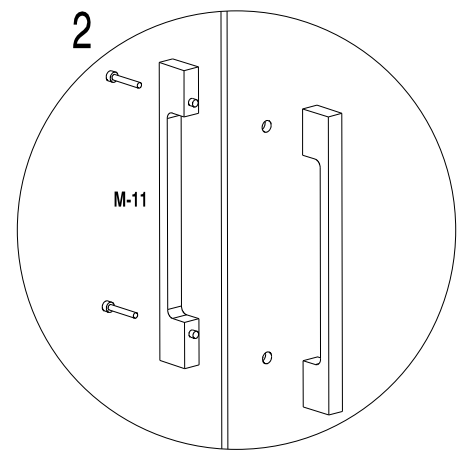

// MAMPARA DE BAÑO // PAROIS DE DOUCHE // SHOWER  
ENCLOSURE // // CABINA DOCCIA // DUSCHABTRENNUNG // RESGUARDO  
DE DUCHE //

## SHAWA D23

M-01		1	M-02		1
M-03		1	M-04		2
M-05		2	M-06		2
M-07		2	M-08		2
M-09		1	M-10		1
M-11		1	M-12		1
M-13		2	M-14		1
M-15		1	M-16	 DIN 7985 5x8	1
M-17	 ∅6	4	M-18	 DIN 7982 4,2x32	4
M-19	 3,5x16	1	M-20		1