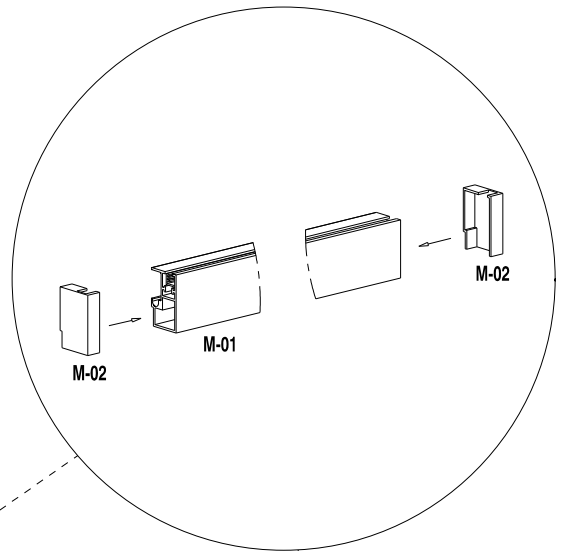

// MAMPARA DE BAÑO // PAROIS DE DOUCHE // SHOWER  
ENCLOSURE // // CABINA DOCCIA // DUSCHABTRENNUNG // RESGUARDO  
DE DUCHE //

## SHAWA D23

M-01		1	M-02		1
M-03		1	M-04		2
M-05		2	M-06		2
M-07		2	M-08		2
M-09		1	M-10		1
M-11		1	M-12		1
M-13		2	M-14		1
M-15		1	M-16	 DIN 7985 5x8	1
M-17	 ∅6	4	M-18	 DIN 7982 4,2x32	4
M-19	 3,5x16	1	M-20		1