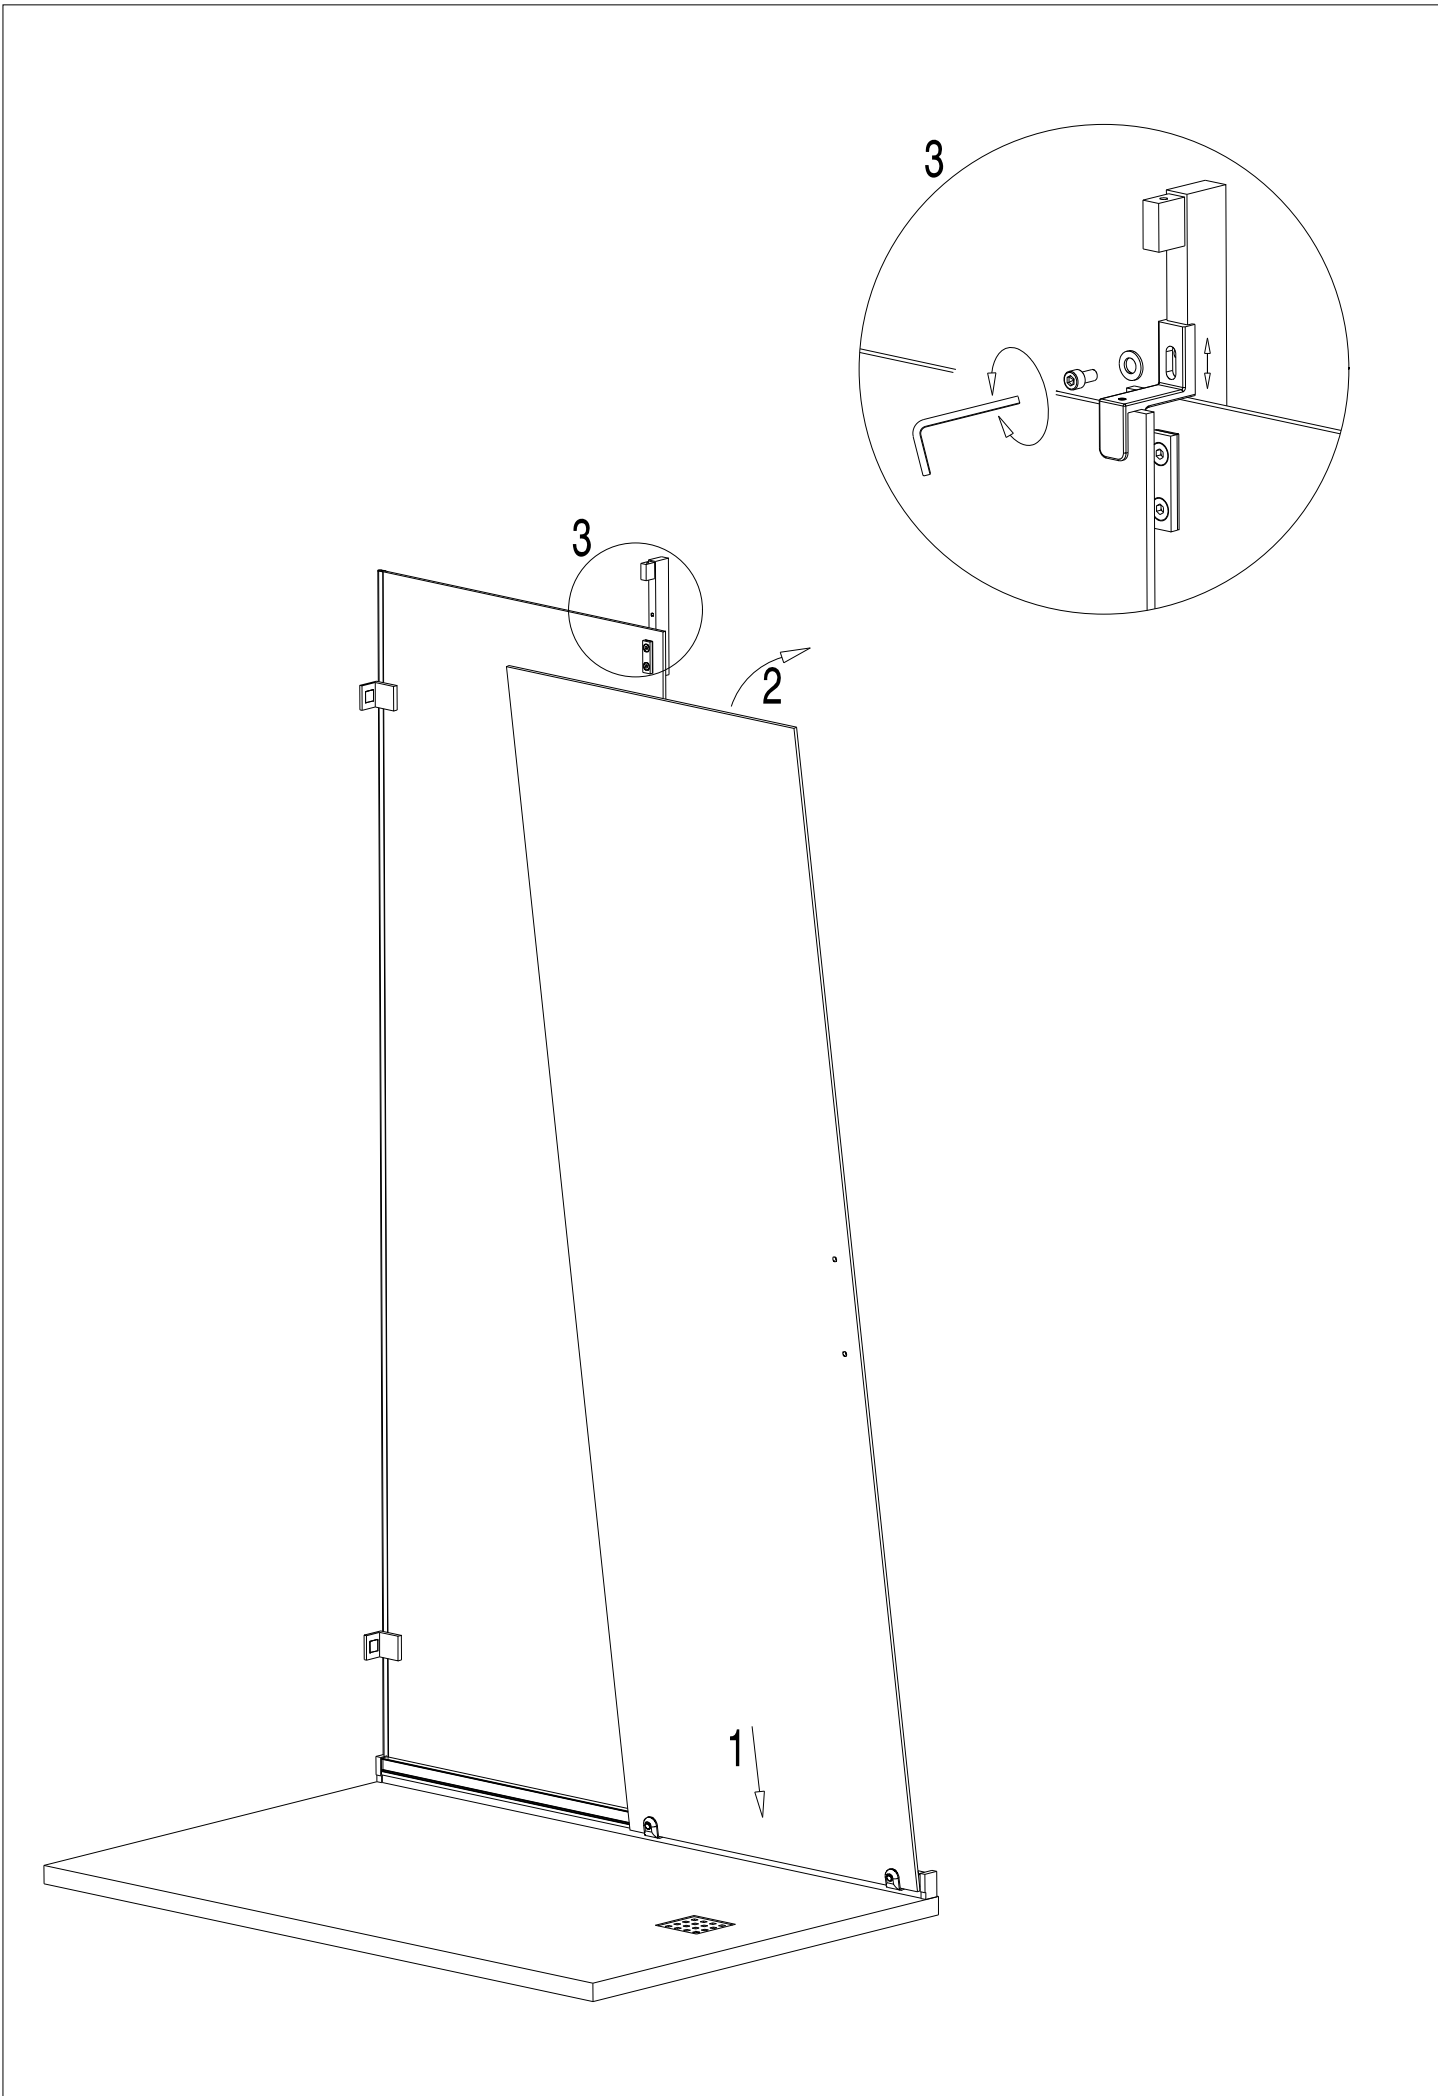

// MAMPARA DE BAÑO // PAROIS DE DOUCHE // SHOWER  
ENCLOSURE // // CABINA DOCCIA // DUSCHABTRENNUNG // RESGUARDO  
DE DUCHE //

## SHAWA D23

M-01		1	M-02		1
M-03		1	M-04		2
M-05		2	M-06		2
M-07		2	M-08		2
M-09		1	M-10		1
M-11		1	M-12		1
M-13		2	M-14		1
M-15		1	M-16	 DIN 7985 5x8	1
M-17	 ∅6	4	M-18	 DIN 7982 4,2x32	4
M-19	 3,5x16	1	M-20		1