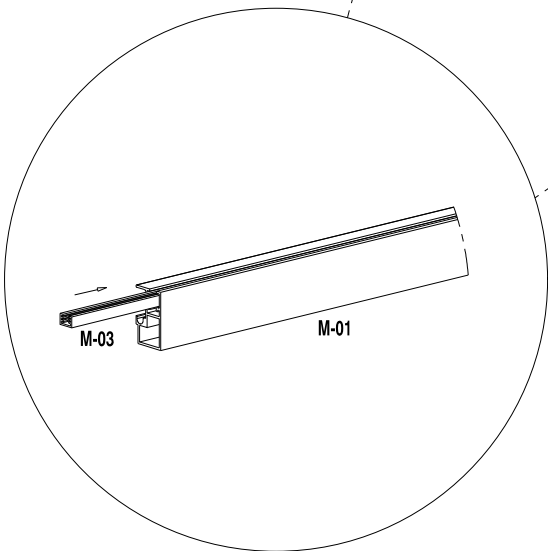

// MAMPARA DE BAÑO // PAROIS DE DOUCHE // SHOWER  
ENCLOSURE // // CABINA DOCCIA // DUSCHABTRENNUNG // RESGUARDO  
DE DUCHE //

## SHAWA D23

M-01		1	M-02		1
M-03		1	M-04		2
M-05		2	M-06		2
M-07		2	M-08		2
M-09		1	M-10		1
M-11		1	M-12		1
M-13		2	M-14		1
M-15		1	M-16	 DIN 7985 5x8	1
M-17	 ∅6	4	M-18	 DIN 7982 4,2x32	4
M-19	 3,5x16	1	M-20		1