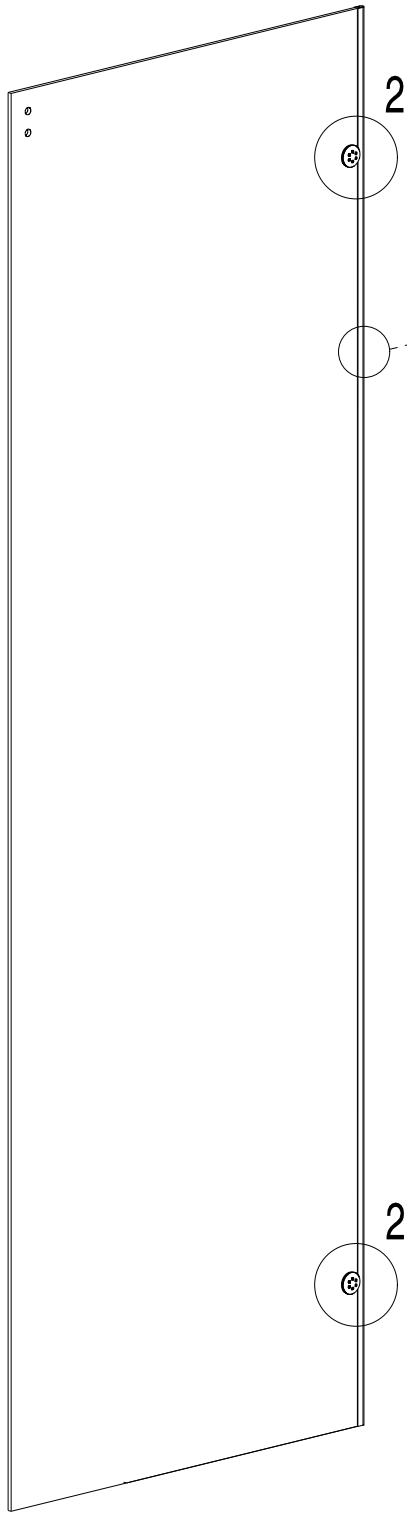

// MAMPARA DE BAÑO // PAROIS DE DOUCHE // SHOWER  
ENCLOSURE // // CABINA DOCCIA // DUSCHABTRENNUNG // RESGUARDO  
DE DUCHE //

## SHAWA D23

M-01		1	M-02		1
M-03		1	M-04		2
M-05		2	M-06		2
M-07		2	M-08		2
M-09		1	M-10		1
M-11		1	M-12		1
M-13		2	M-14		1
M-15		1	M-16	 DIN 7985 5x8	1
M-17	 ∅6	4	M-18	 DIN 7982 4,2x32	4
M-19	 3,5x16	1	M-20		1