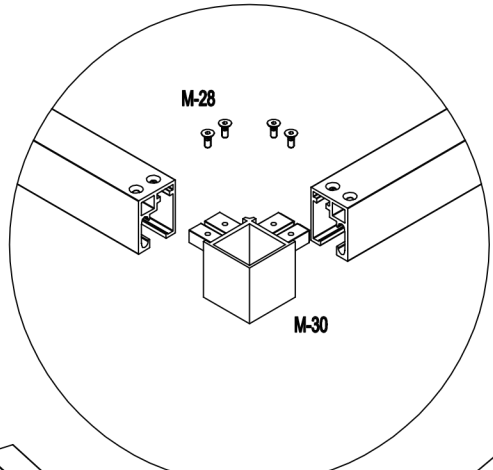

// MAMPARA DE BAÑO // PAROIS DE DOUCHE // SHOWER ENCLOSURE //
// CABINA DOCCIA // DUSCHABTRENNUNG // RESGUARDO DE DUCHE //

SHAWA D21 Side 1

M-01  **2**

M-03  **1**

M-05  **1**

M-07  $\varnothing 6$ **4**

M-06  **1**

SHAWA D21 Side 2

M-01		2	M-02		1
M-03		2	M-04		2
M-05		2	M-06		2
M-09		2	M-08		2
M-11		2	M-10		2
M-13		1	M-12		6
M-17		4	M-16		2
M-19		2	M-18		2
M-21	 DIN 7982 4,2x16	4	M-20		2
M-23	 DIN 7982 4,2x32	6	M-22		2
M-27		2	M-24		6
M-29		1	M-28	 DIN 7991 M4x10	4
M-30		1			