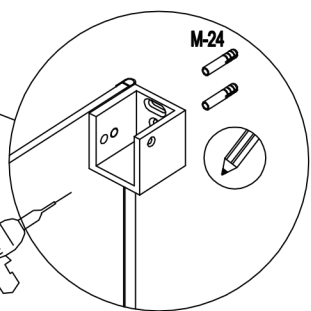

// MAMPARA DE BAÑO // PAROIS DE DOUCHE // SHOWER ENCLOSURE //
// CABINA DOCCIA // DUSCHABTRENNUNG // RESGUARDO DE DUCHE //

SHAWA D21 Side 1

M-01  **2**

M-03  **1**

M-05  **1**

M-07  $\varnothing 6$ **4**

M-06  **1**

M-08  **4**
DIN 7982 4,2x32

M-10  **2**

EUROPEAN SYSTEMS SERVICES
contact@expertbath.com

13

UNE-EN 14428

// MAMPARA DE BAÑO // PAROIS DE DOUCHE // SHOWER ENCLOSURE //
// CABINA DOCCIA // DUSCHABTRENNUNG // RESGUARDO DE DUCHE //

SHAWA D21 Side 2

M-01		2	M-02		1
M-03		2	M-04		2
M-05		2	M-06		2
M-09		2	M-08		2
M-11		2	M-10		2
M-13		1	M-12		6
M-17		4	M-16		2
M-19		2	M-18		2
M-21	 DIN 7982 4,2x16	4	M-20		2
M-23	 DIN 7982 4,2x32	6	M-22		2
M-27		2	M-24		6
M-29		1	M-28	 DIN 7991 M4x10	4
M-30		1			