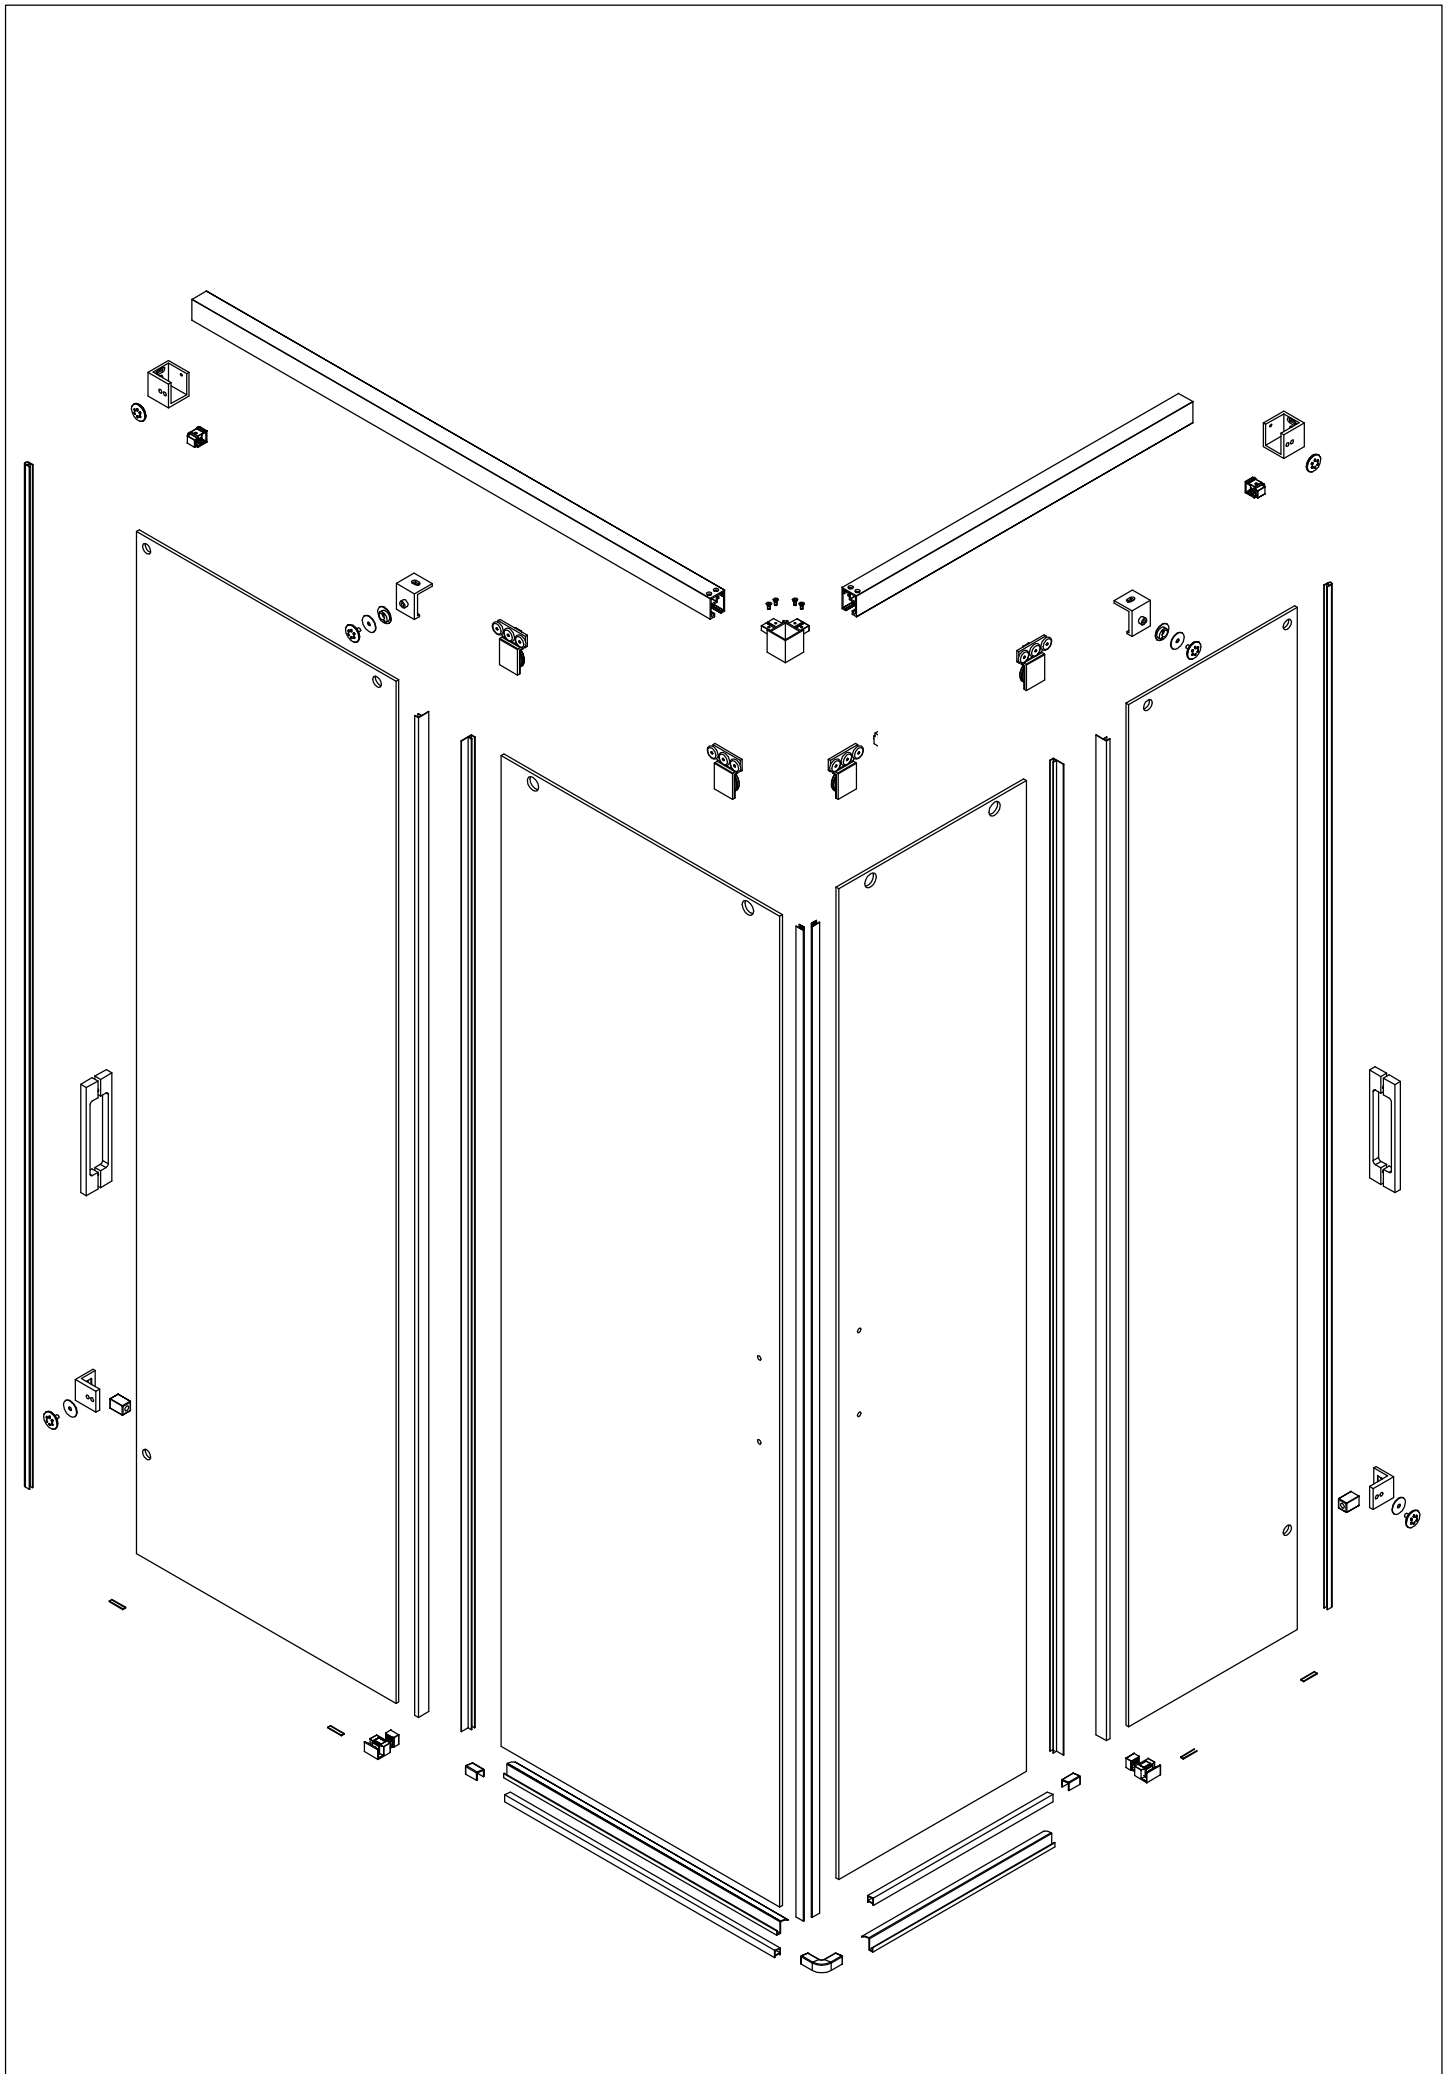

// MAMPARA DE BAÑO // PAROIS DE DOUCHE // SHOWER ENCLOSURE //
// CABINA DOCCIA // DUSCHABTRENNUNG // RESGUARDO DE DUCHE //

SHAWA D21 Side 1

M-01  **2**

M-03  **1**

M-05  **1**

M-07  $\varnothing 6$ **4**

M-06  **1**

M-08  **4**
DIN 7982 4,2x32

M-10  **2**

EUROPEAN SYSTEMS SERVICES
contact@expertbath.com

13

UNE-EN 14428

// MAMPARA DE BAÑO // PAROIS DE DOUCHE // SHOWER ENCLOSURE //
// CABINA DOCCIA // DUSCHABTRENNUNG // RESGUARDO DE DUCHE //

SHAWA D21 Side 2

M-01		2	M-02		1
M-03		2	M-04		2
M-05		2	M-06		2
M-09		2	M-08		2
M-11		2	M-10		2
M-13		1	M-12		6
M-17		4	M-16		2
M-19		2	M-18		2
M-21	 DIN 7982 4,2x16	4	M-20		2
M-23	 DIN 7982 4,2x32	6	M-22		2
M-27		2	M-24		6
M-29		1	M-28	 DIN 7991 M4x10	4
M-30		1			