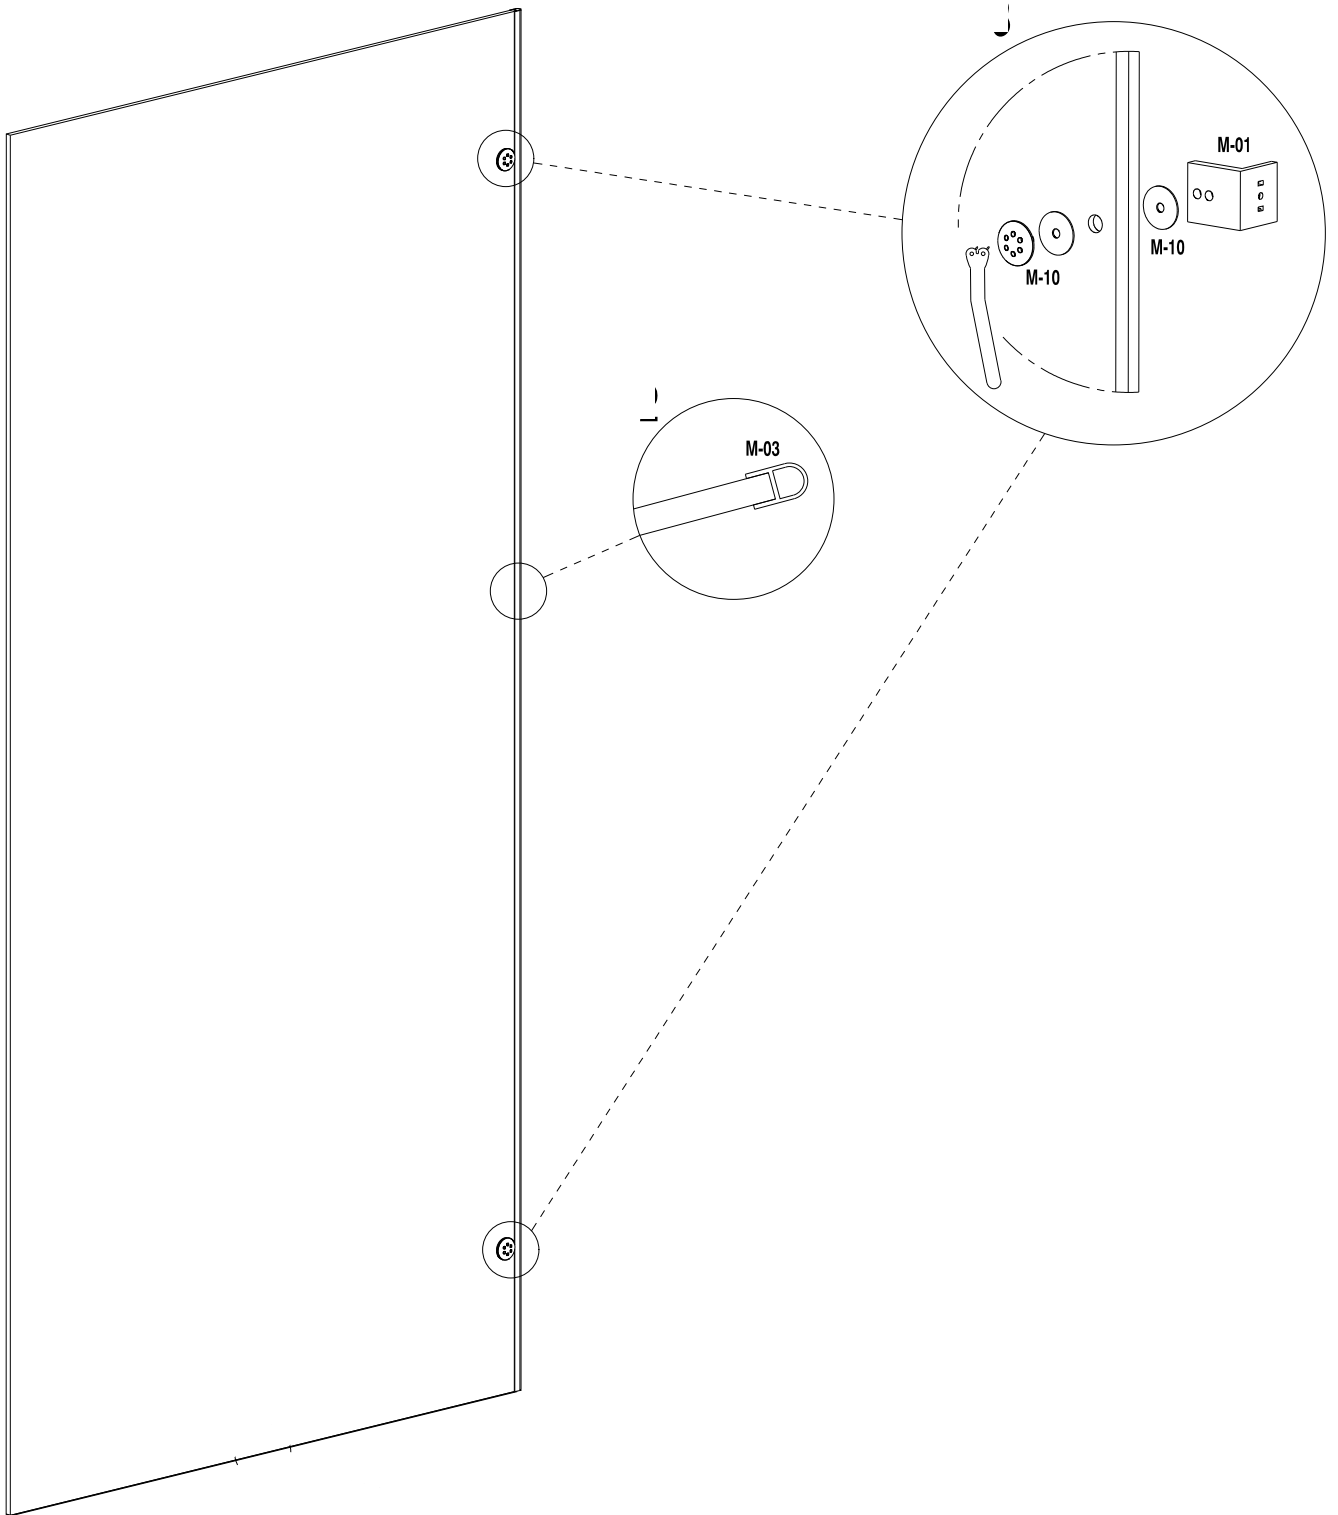

// MAMPARA DE BAÑO // PAROIS DE DOUCHE // SHOWER ENCLOSURE //
// CABINA DOCCIA // DUSCHABTRENNUNG // RESGUARDO DE DUCHE //

SHAWA D21 Side 1

M-01  **2**

M-03  **1**

M-05  **1**

M-07  $\varnothing 6$ **4**

M-06  **1**

M-08  **4**
DIN 7982 4,2x32

M-10  **2**

EUROPEAN SYSTEMS SERVICES
contact@expertbath.com

13

UNE-EN 14428

// MAMPARA DE BAÑO // PAROIS DE DOUCHE // SHOWER ENCLOSURE //
// CABINA DOCCIA // DUSCHABTRENNUNG // RESGUARDO DE DUCHE //

SHAWA D21 Side 2

M-01		2	M-02		1
M-03		2	M-04		2
M-05		2	M-06		2
M-09		2	M-08		2
M-11		2	M-10		2
M-13		1	M-12		6
M-17		4	M-16		2
M-19		2	M-18		2
M-21	 DIN 7982 4,2x16	4	M-20		2
M-23	 DIN 7982 4,2x32	6	M-22		2
M-27		2	M-24		6
M-29		1	M-28	 DIN 7991 M4x10	4
M-30		1			