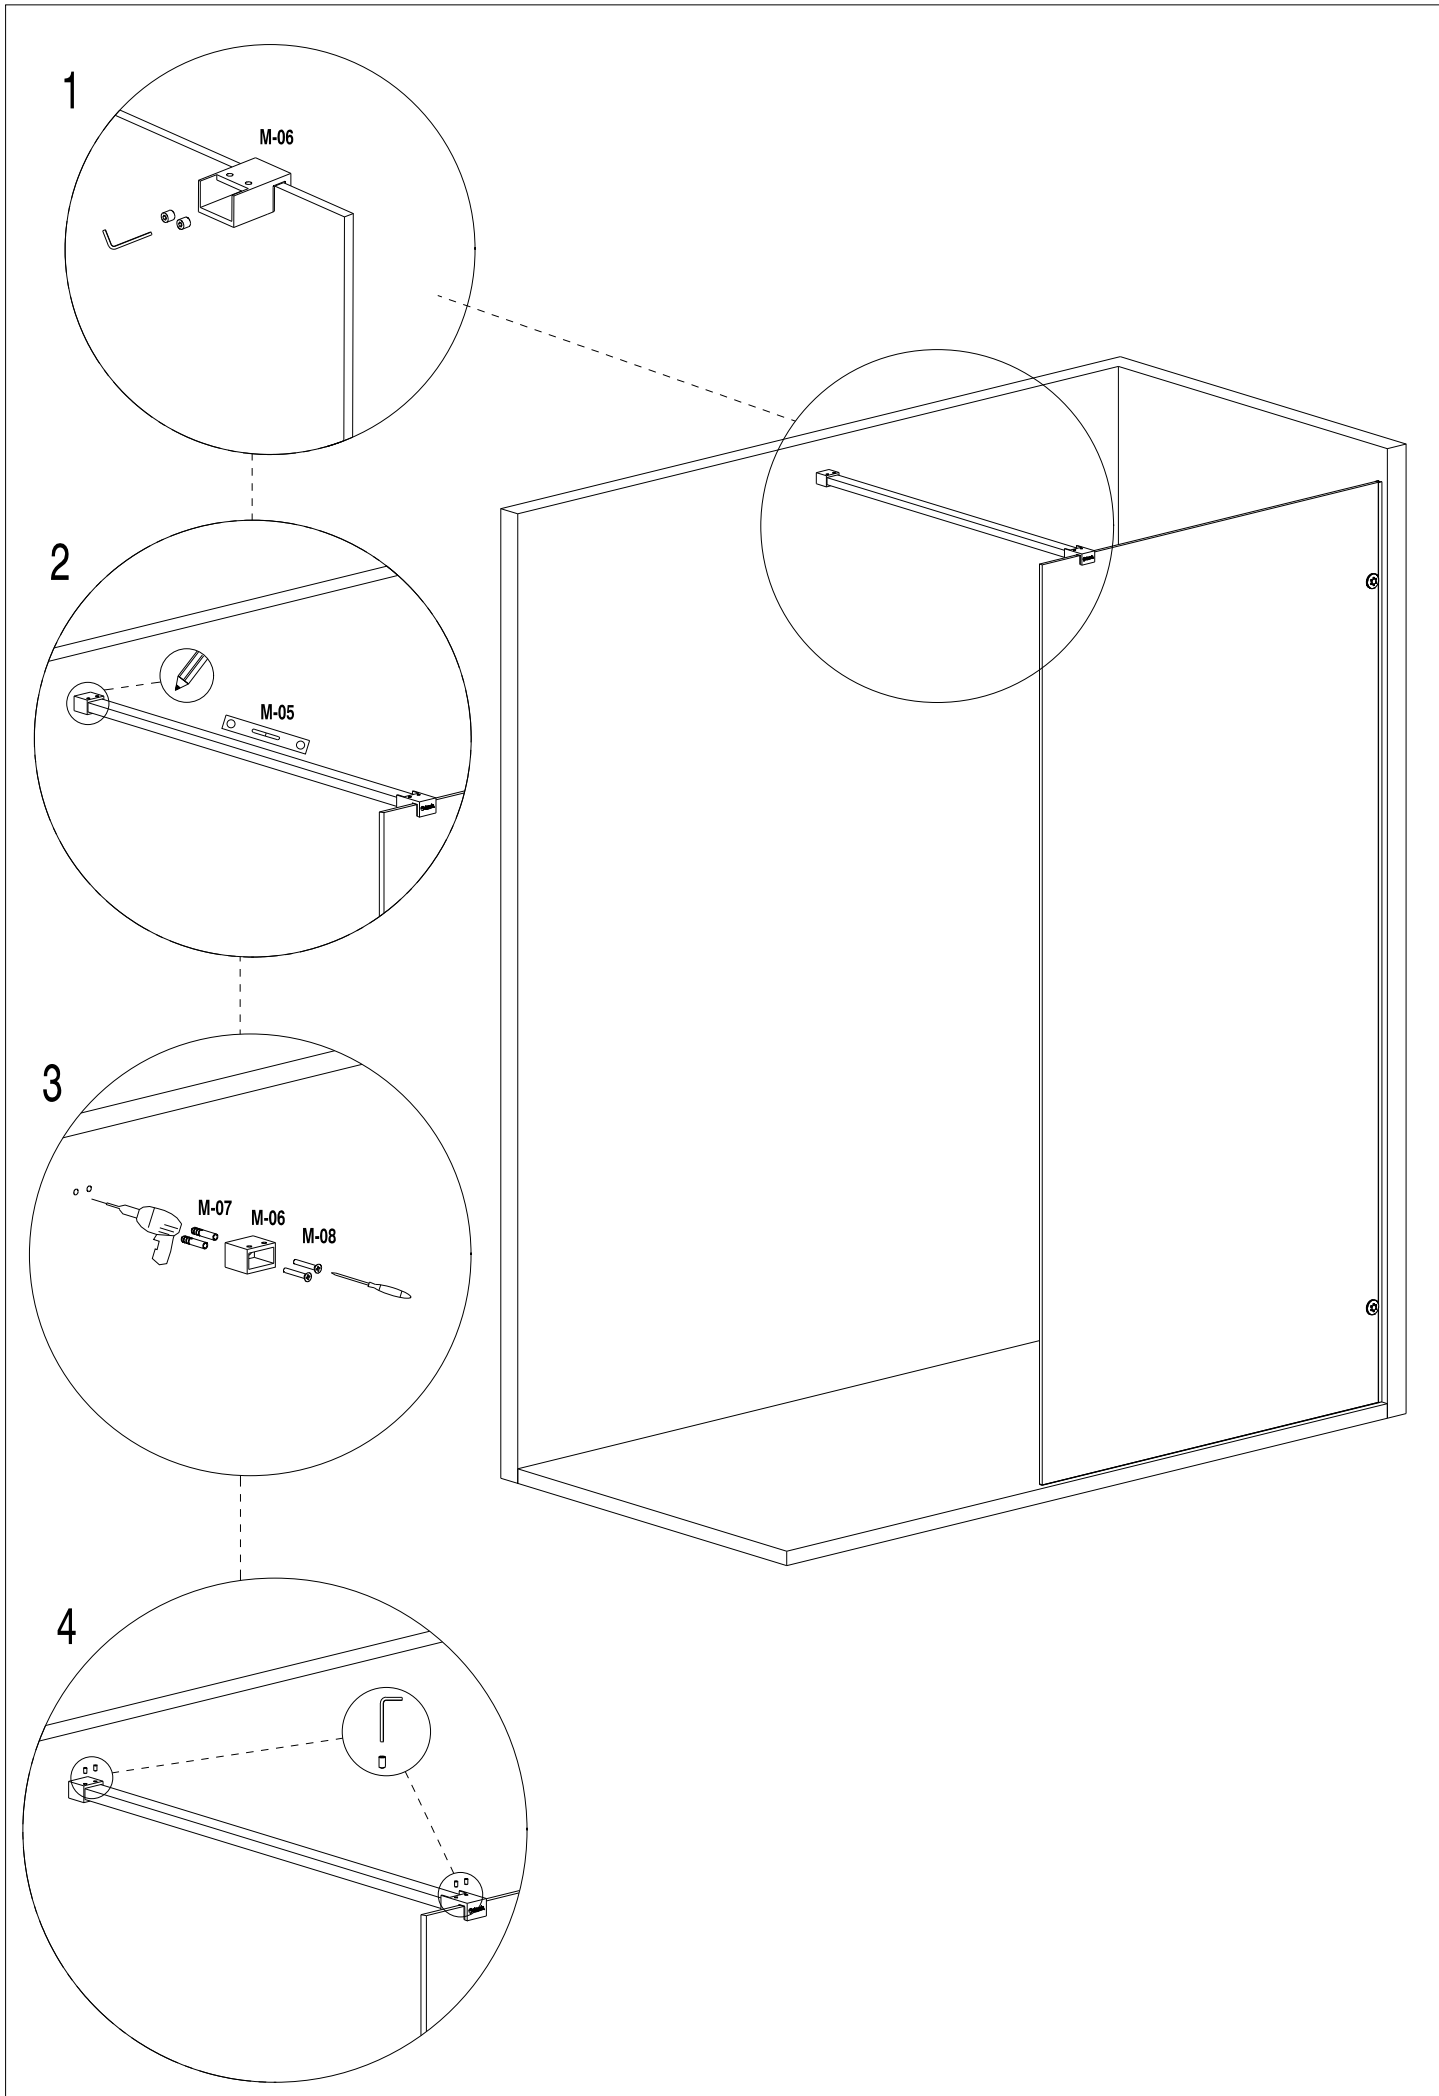

// MAMPARA DE BAÑO // PAROIS DE DOUCHE // SHOWER ENCLOSURE //
// CABINA DOCCIA // DUSCHABTRENNUNG // RESGUARDO DE DUCHE //

SHAWA D21 Side 1

M-01  **2**

M-03  **1**

M-05  **1**

M-07  $\varnothing 6$ **4**

M-06  **1**

M-08  **4**
DIN 7982 4,2x32

M-10  **2**

EUROPEAN SYSTEMS SERVICES
contact@expertbath.com

13

UNE-EN 14428

// MAMPARA DE BAÑO // PAROIS DE DOUCHE // SHOWER ENCLOSURE //
// CABINA DOCCIA // DUSCHABTRENNUNG // RESGUARDO DE DUCHE //

SHAWA D21 Side 2

M-01		2	M-02		1
M-03		2	M-04		2
M-05		2	M-06		2
M-09		2	M-08		2
M-11		2	M-10		2
M-13		1	M-12		6
M-17		4	M-16		2
M-19		2	M-18		2
M-21	 DIN 7982 4,2x16	4	M-20		2
M-23	 DIN 7982 4,2x32	6	M-22		2
M-27		2	M-24		6
M-29		1	M-28	 DIN 7991 M4x10	4
M-30		1			