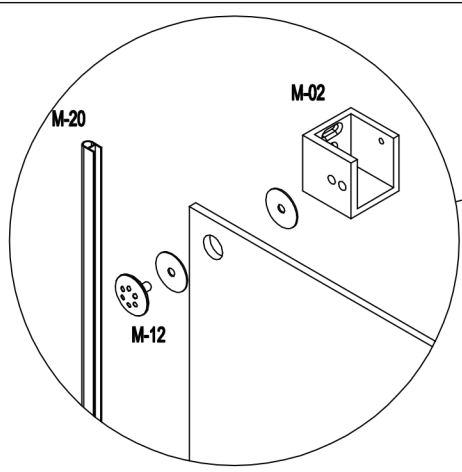

// MAMPARA DE BAÑO // PAROIS DE DOUCHE // SHOWER ENCLOSURE //
// CABINA DOCCIA // DUSCHABTRENNUNG // RESGUARDO DE DUCHE //

SHAWA D21 Side 1

M-01  **2**

M-03  **1**

M-05  **1**

M-07  $\varnothing 6$ **4**

M-06  **1**

M-08  **4**
DIN 7982 4,2x32

M-10  **2**

EUROPEAN SYSTEMS SERVICES
contact@expertbath.com

13

UNE-EN 14428

// MAMPARA DE BAÑO // PAROIS DE DOUCHE // SHOWER ENCLOSURE //
// CABINA DOCCIA // DUSCHABTRENNUNG // RESGUARDO DE DUCHE //

SHAWA D21 Side 2

M-01		2	M-02		1
M-03		2	M-04		2
M-05		2	M-06		2
M-09		2	M-08		2
M-11		2	M-10		2
M-13		1	M-12		6
M-17		4	M-16		2
M-19		2	M-18		2
M-21	 DIN 7982 4,2x16	4	M-20		2
M-23	 DIN 7982 4,2x32	6	M-22		2
M-27		2	M-24		6
M-29		1	M-28	 DIN 7991 M4x10	4
M-30		1			