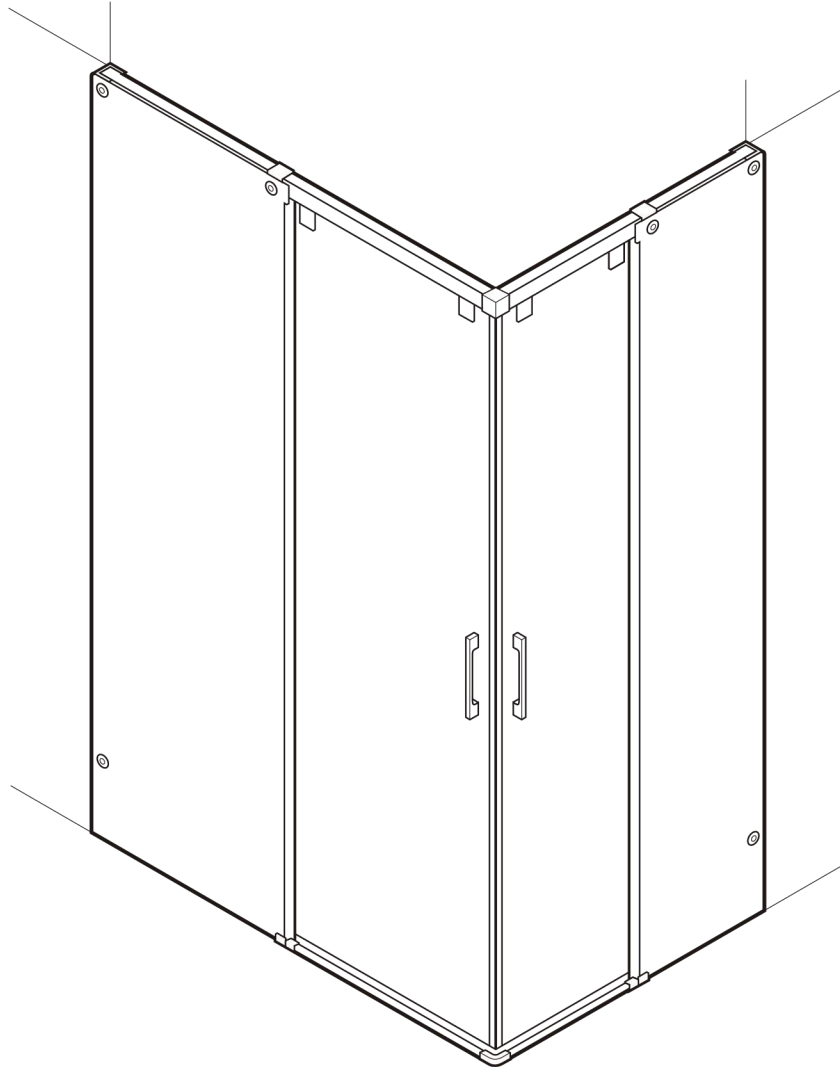

// MAMPARA DE BAÑO // PAROIS DE DOUCHE // SHOWER ENCLOSURE //
// CABINA DOCCIA // DUSCHABTRENNUNG // RESGUARDO DE DUCHE //

SHAWA D21 Side 2