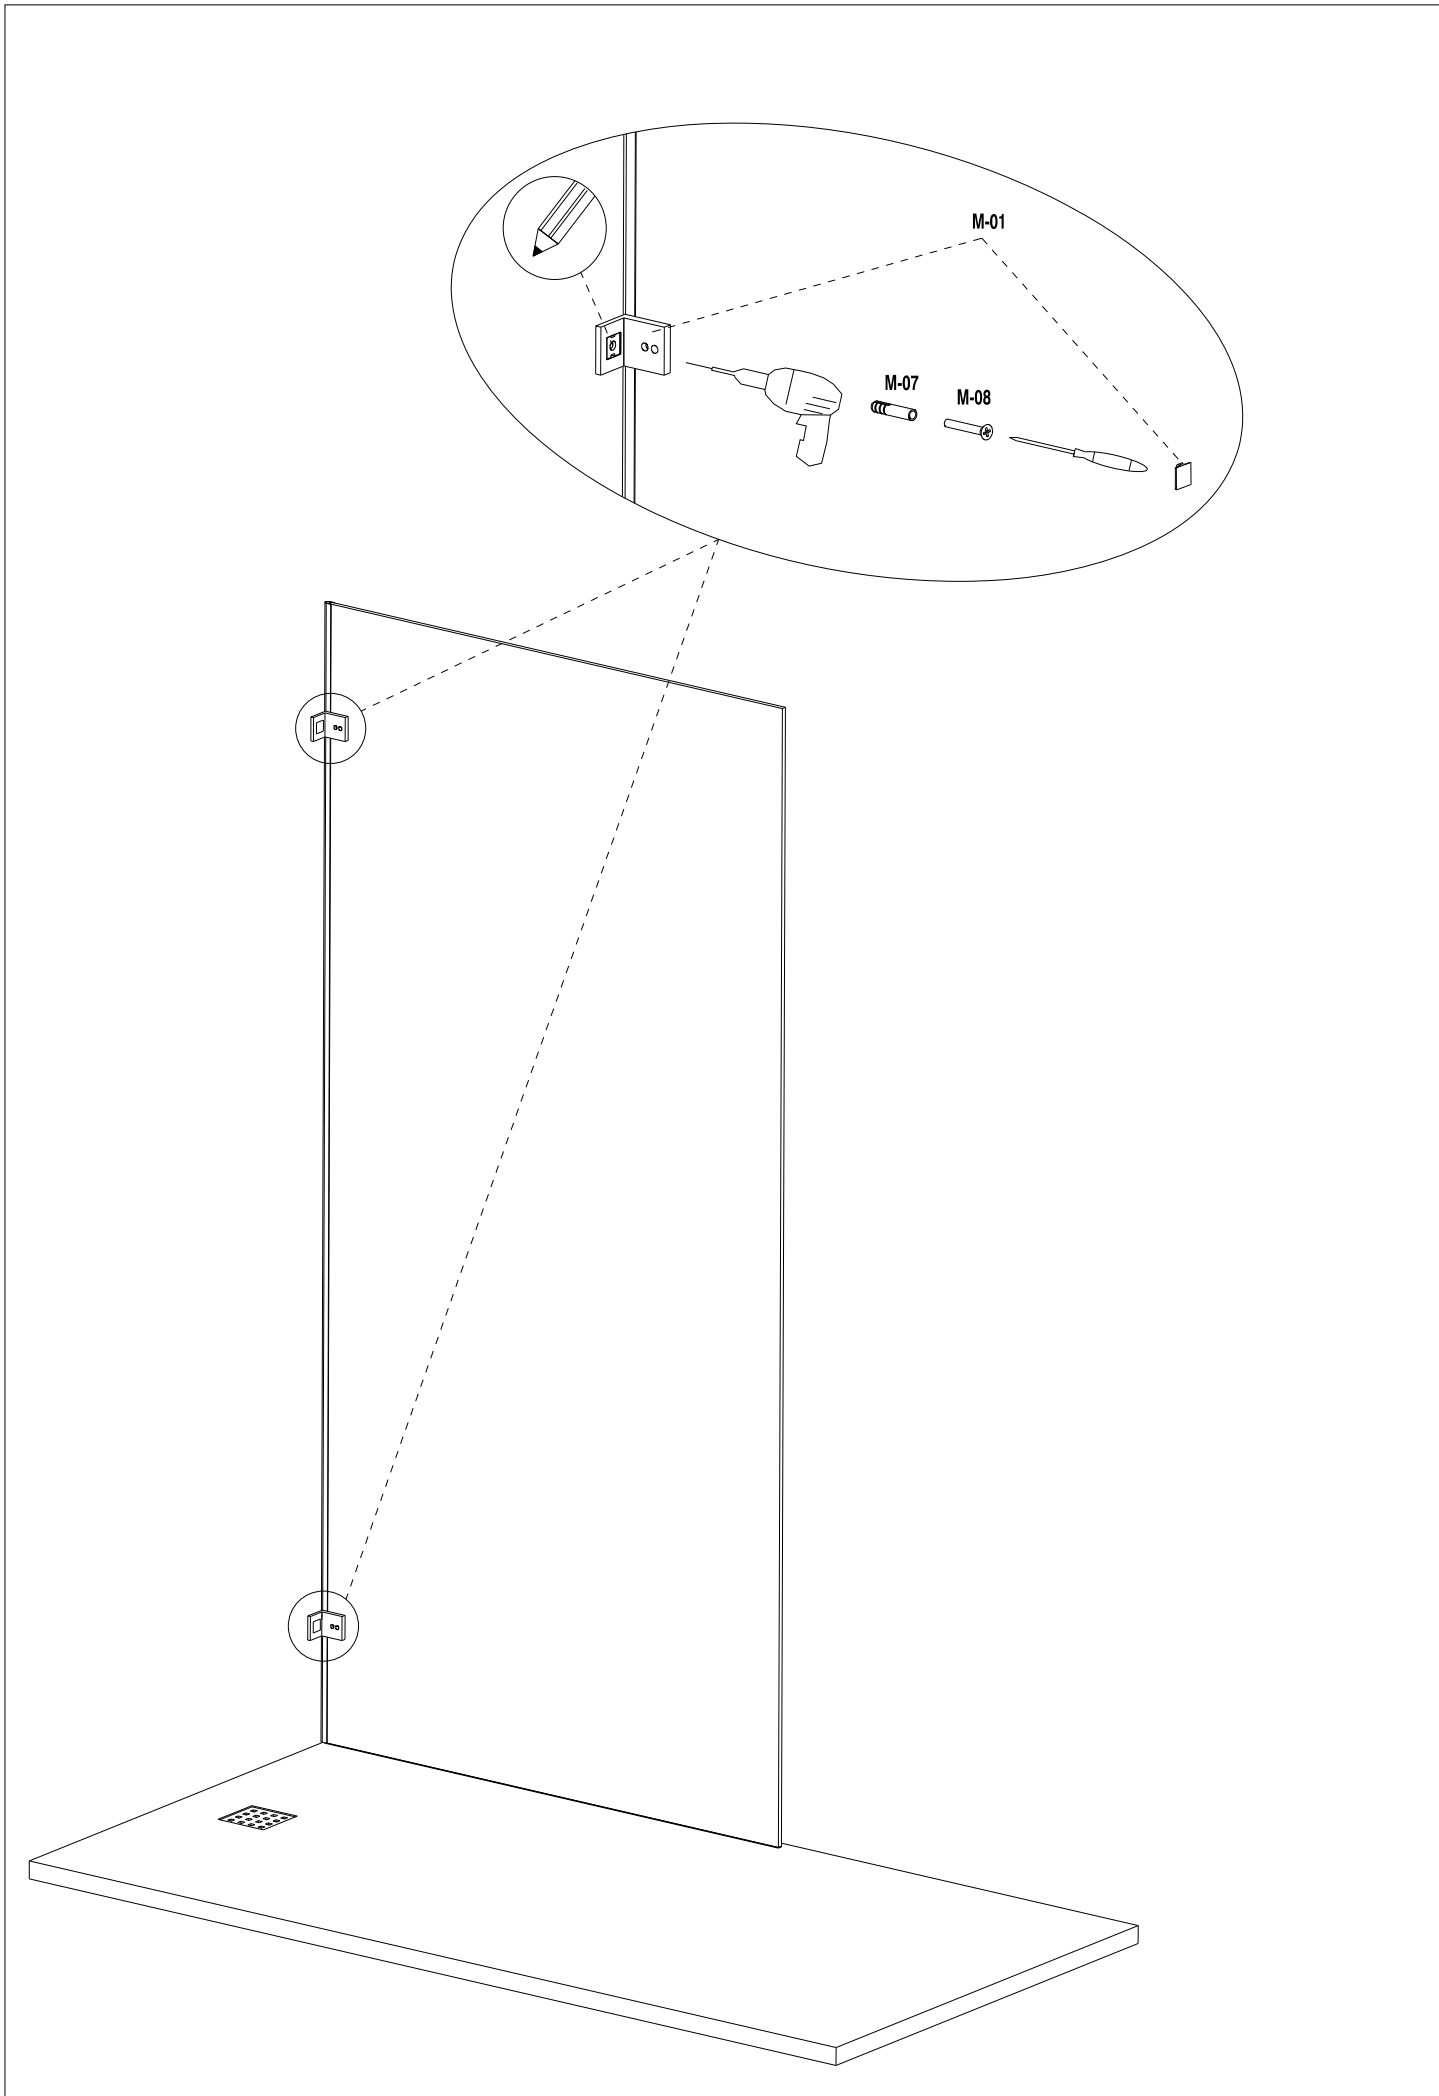

// MAMPARA DE BAÑO // PAROIS DE DOUCHE // SHOWER ENCLOSURE //
// CABINA DOCCIA // DUSCHABTRENNUNG // RESGUARDO DE DUCHE //

SHAWA D21 Side 1

M-01  **2**

M-03  **1**

M-05  **1**

M-07  $\varnothing 6$ **4**

M-06  **1**

M-08  **4**
DIN 7982 4,2x32

M-10  **2**

EUROPEAN SYSTEMS SERVICES
contact@expertbath.com

13

UNE-EN 14428

// MAMPARA DE BAÑO // PAROIS DE DOUCHE // SHOWER ENCLOSURE //
// CABINA DOCCIA // DUSCHABTRENNUNG // RESGUARDO DE DUCHE //

SHAWA D21 Side 2

M-01		2	M-02		1
M-03		2	M-04		2
M-05		2	M-06		2
M-09		2	M-08		2
M-11		2	M-10		2
M-13		1	M-12		6
M-17		4	M-16		2
M-19		2	M-18		2
M-21	 DIN 7982 4,2x16	4	M-20		2
M-23	 DIN 7982 4,2x32	6	M-22		2
M-27		2	M-24		6
M-29		1	M-28	 DIN 7991 M4x10	4
M-30		1			