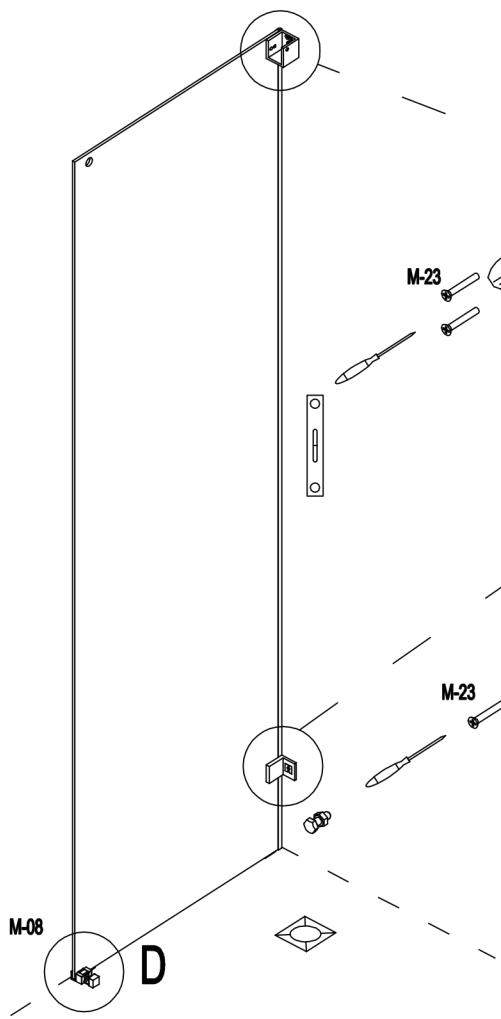

// MAMPARA DE BAÑO // PAROIS DE DOUCHE // SHOWER ENCLOSURE //
// CABINA DOCCIA // DUSCHABTRENNUNG // RESGUARDO DE DUCHE //

SHAWA D21 Side 1

M-01  **2**

M-03  **1**

M-05  **1**

M-07  $\varnothing 6$ **4**

M-06  **1**

M-08  **4**
DIN 7982 4,2x32

M-10  **2**

EUROPEAN SYSTEMS SERVICES
contact@expertbath.com

13

UNE-EN 14428

// MAMPARA DE BAÑO // PAROIS DE DOUCHE // SHOWER ENCLOSURE //
// CABINA DOCCIA // DUSCHABTRENNUNG // RESGUARDO DE DUCHE //

SHAWA D21 Side 2

M-01		2	M-02		1
M-03		2	M-04		2
M-05		2	M-06		2
M-09		2	M-08		2
M-11		2	M-10		2
M-13		1	M-12		6
M-17		4	M-16		2
M-19		2	M-18		2
M-21	 DIN 7982 4,2x16	4	M-20		2
M-23	 DIN 7982 4,2x32	6	M-22		2
M-27		2	M-24		6
M-29		1	M-28	 DIN 7991 M4x10	4
M-30		1			