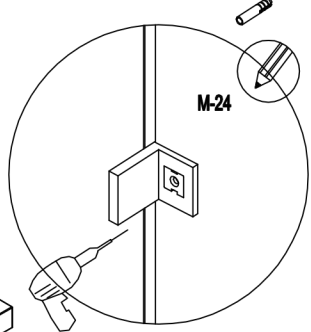

// MAMPARA DE BAÑO // PAROIS DE DOUCHE // SHOWER ENCLOSURE //
// CABINA DOCCIA // DUSCHABTRENNUNG // RESGUARDO DE DUCHE //

SHAWA D21 Side 1

M-01  **2**

M-03  **1**

M-05  **1**

M-07  $\varnothing 6$ **4**

M-06  **1**

M-08  **4**
DIN 7982 4,2x32

M-10  **2**

EUROPEAN SYSTEMS SERVICES
contact@expertbath.com

13

UNE-EN 14428

// MAMPARA DE BAÑO // PAROIS DE DOUCHE // SHOWER ENCLOSURE //
// CABINA DOCCIA // DUSCHABTRENNUNG // RESGUARDO DE DUCHE //

SHAWA D21 Side 2

M-01		2	M-02		1
M-03		2	M-04		2
M-05		2	M-06		2
M-09		2	M-08		2
M-11		2	M-10		2
M-13		1	M-12		6
M-17		4	M-16		2
M-19		2	M-18		2
M-21	 DIN 7982 4,2x16	4	M-20		2
M-23	 DIN 7982 4,2x32	6	M-22		2
M-27		2	M-24		6
M-29		1	M-28	 DIN 7991 M4x10	4
M-30		1			