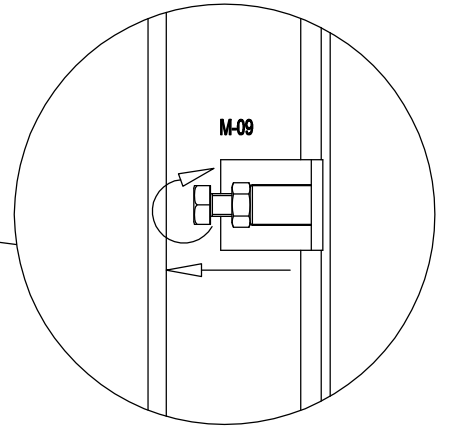

// MAMPARA DE BAÑO // PAROIS DE DOUCHE // SHOWER ENCLOSURE //  
// CABINA DOCCIA // DUSCHABTRENNUNG // RESGUARDO DE DUCHE //

## SHAWA D20

M-01		2	M-02		1
M-03		2	M-04		2
M-05		2	M-06		2
M-09		2	M-08		2
M-11		2	M-10		2
M-13		1	M-12		6
M-17		4	M-16		2
M-19		2	M-18		2
M-21	 DIN 7982 4,2x16	4	M-20		2
M-23	 DIN 7982 4,2x32	6	M-22		2
M-27		2	M-24		6
M-29		1	M-28	 DIN 7991 M4x10	4
			M-30		1