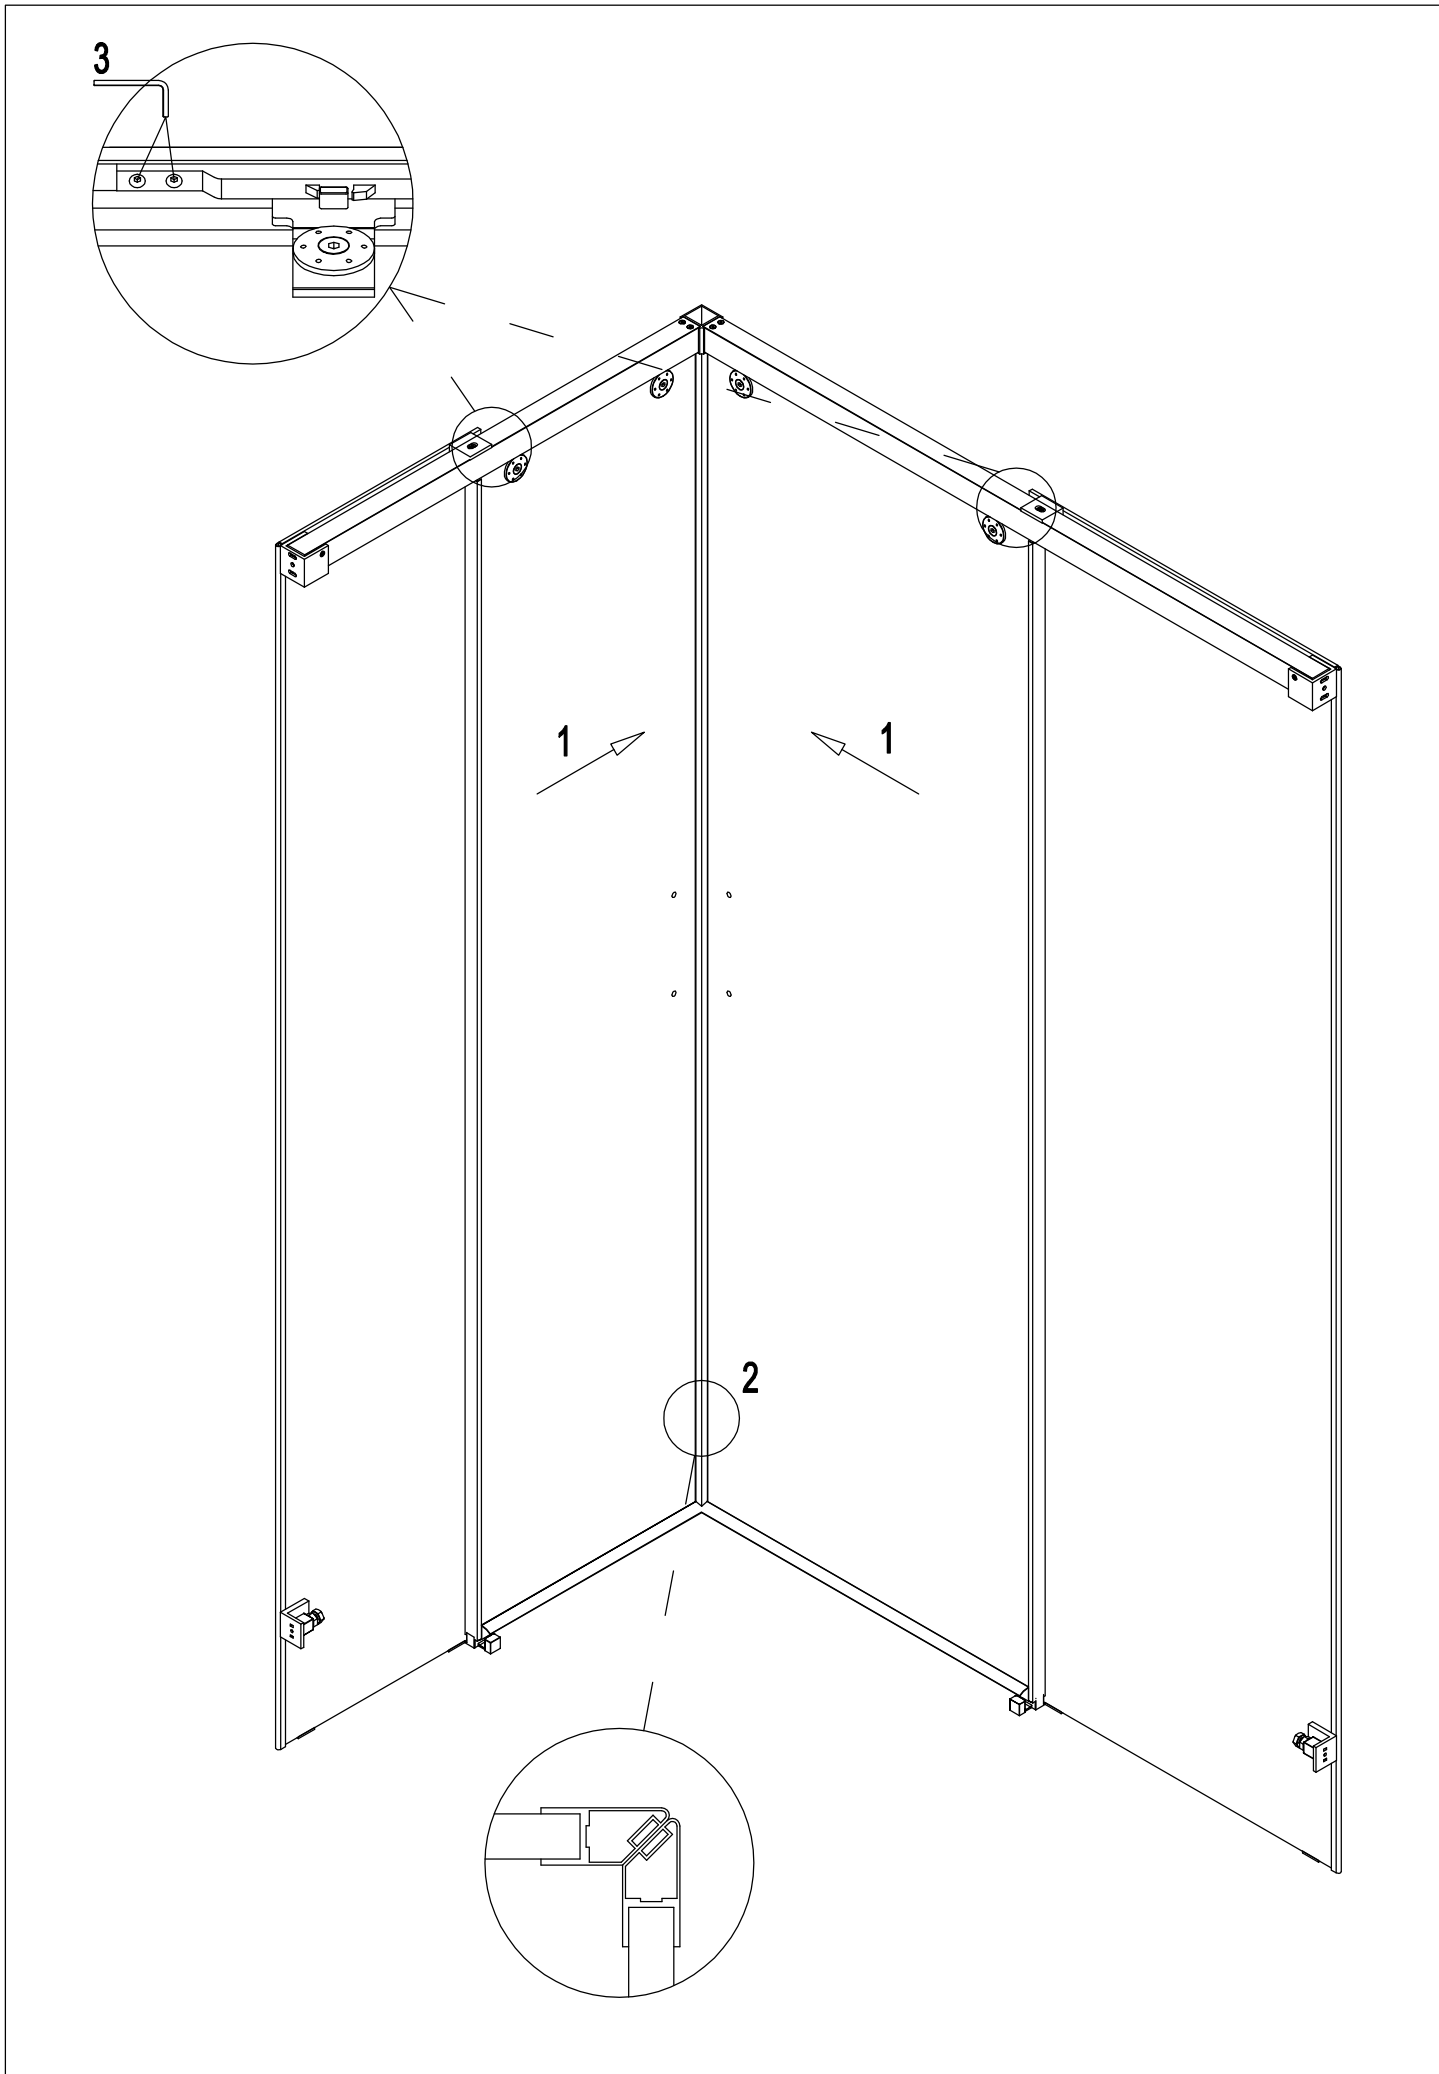

// MAMPARA DE BAÑO // PAROIS DE DOUCHE // SHOWER ENCLOSURE //  
// CABINA DOCCIA // DUSCHABTRENNUNG // RESGUARDO DE DUCHE //

## SHAWA D20

M-01		2	M-02		1
M-03		2	M-04		2
M-05		2	M-06		2
M-09		2	M-08		2
M-11		2	M-10		2
M-13		1	M-12		6
M-17		4	M-16		2
M-19		2	M-18		2
M-21	 DIN 7982 4,2x16	4	M-20		2
M-23	 DIN 7982 4,2x32	6	M-22		2
M-27		2	M-24		6
M-29		1	M-28	 DIN 7991 M4x10	4
			M-30		1