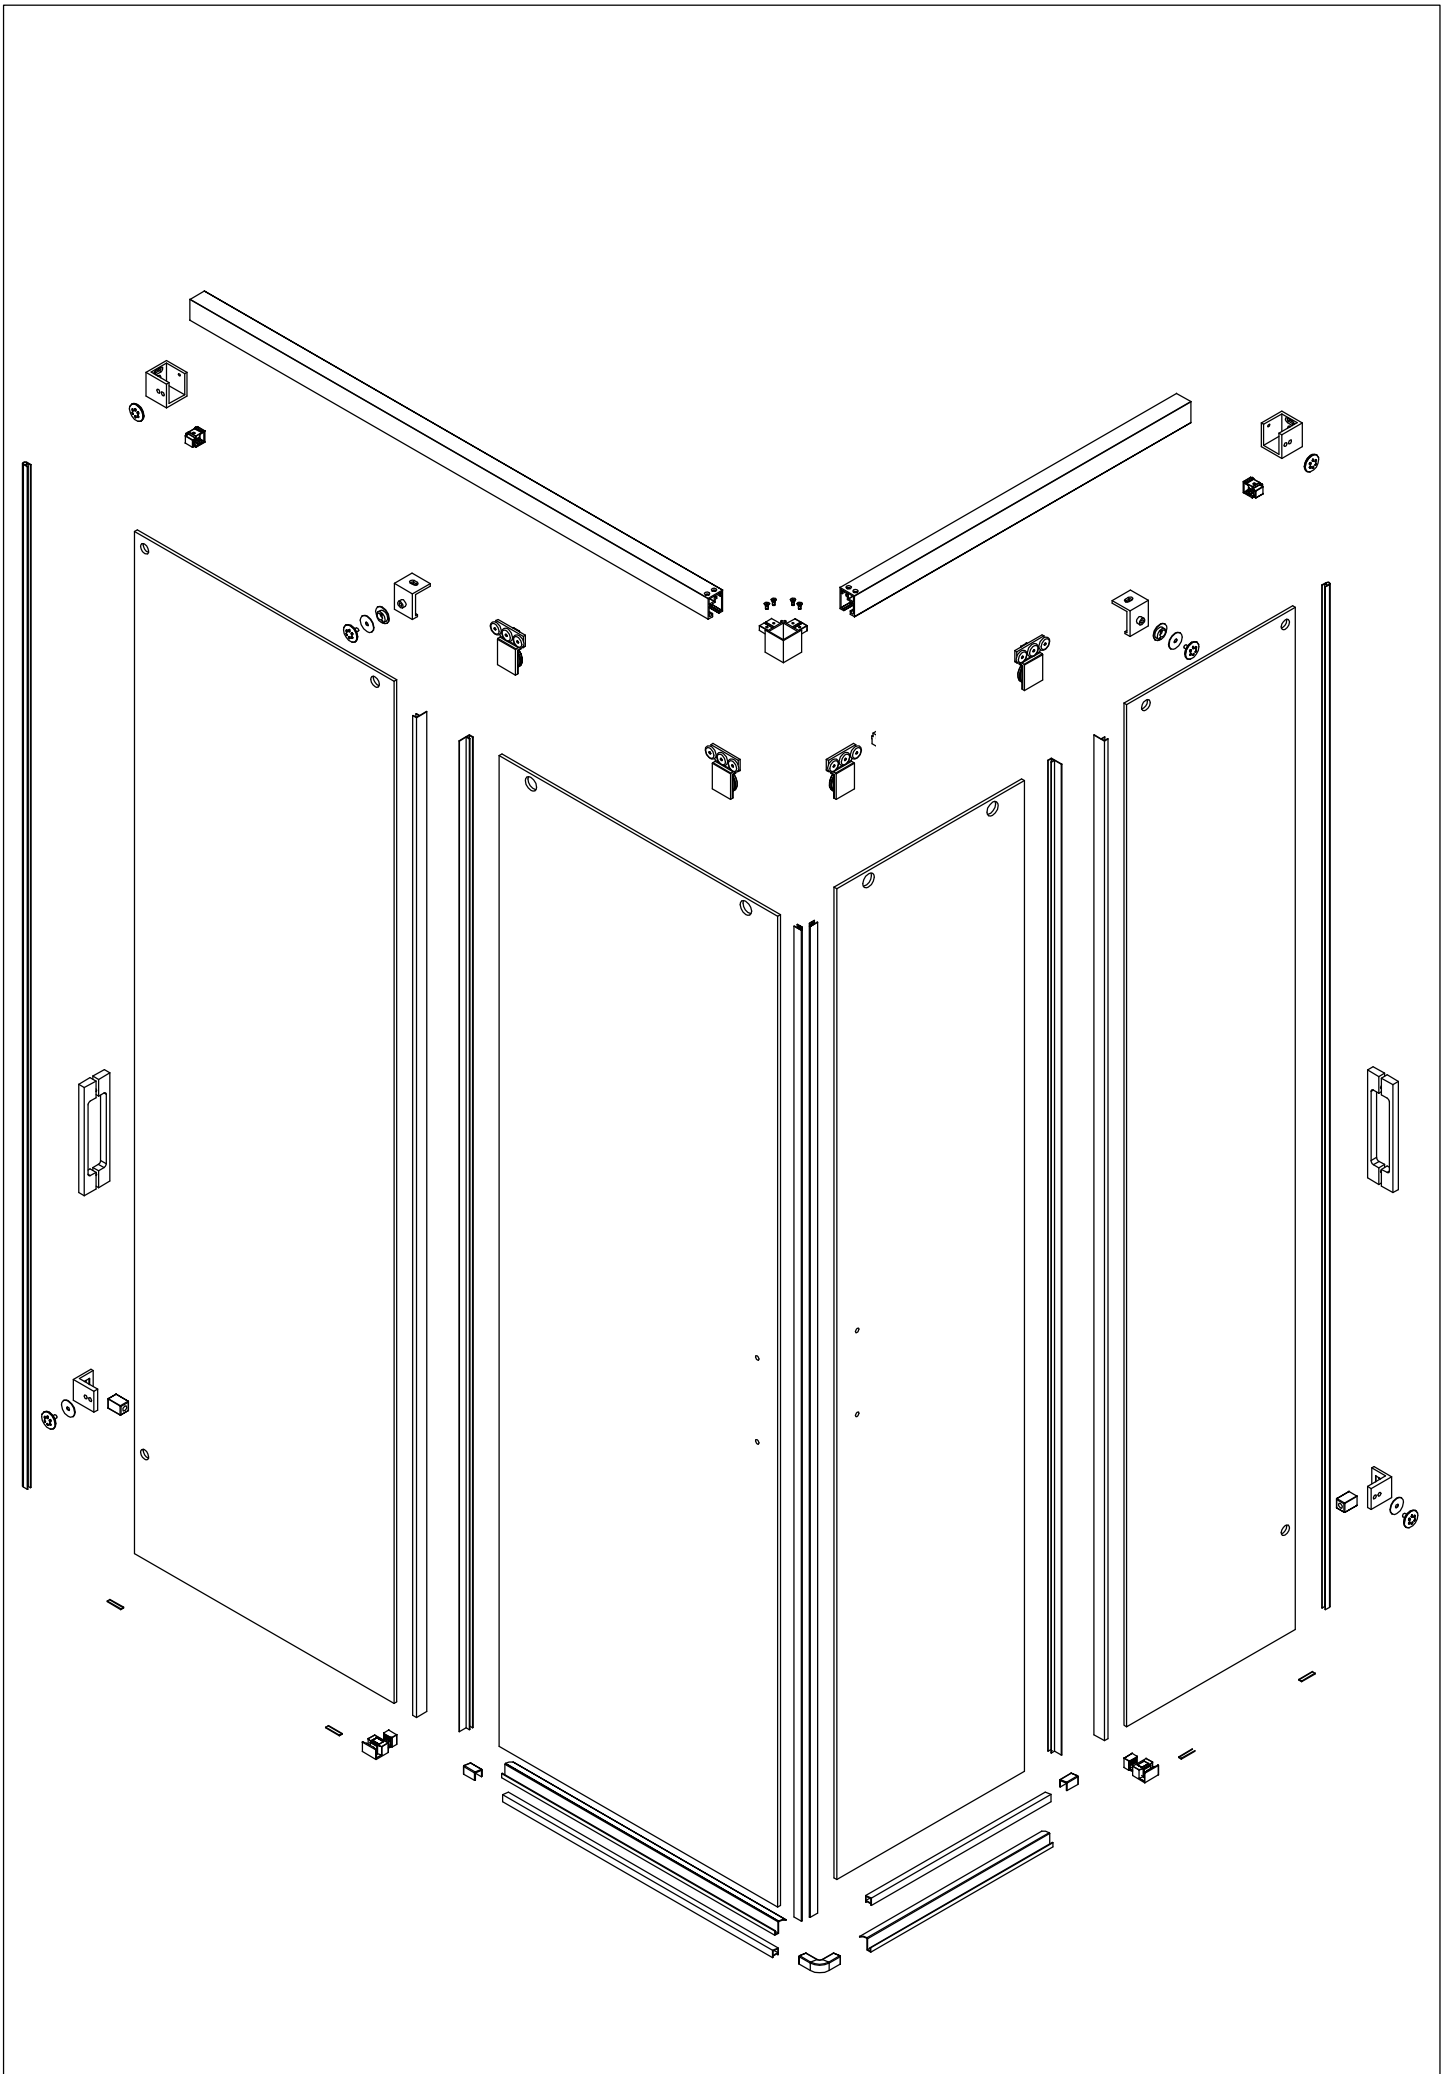

// MAMPARA DE BAÑO // PAROIS DE DOUCHE // SHOWER ENCLOSURE //  
// CABINA DOCCIA // DUSCHABTRENNUNG // RESGUARDO DE DUCHE //

## SHAWA D20

M-01		2	M-02		1
M-03		2	M-04		2
M-05		2	M-06		2
M-09		2	M-08		2
M-11		2	M-10		2
M-13		1	M-12		6
M-17		4	M-16		2
M-19		2	M-18		2
M-21	 DIN 7982 4,2x16	4	M-20		2
M-23	 DIN 7982 4,2x32	6	M-22		2
M-27		2	M-24		6
M-29		1	M-28	 DIN 7991 M4x10	4
			M-30		1