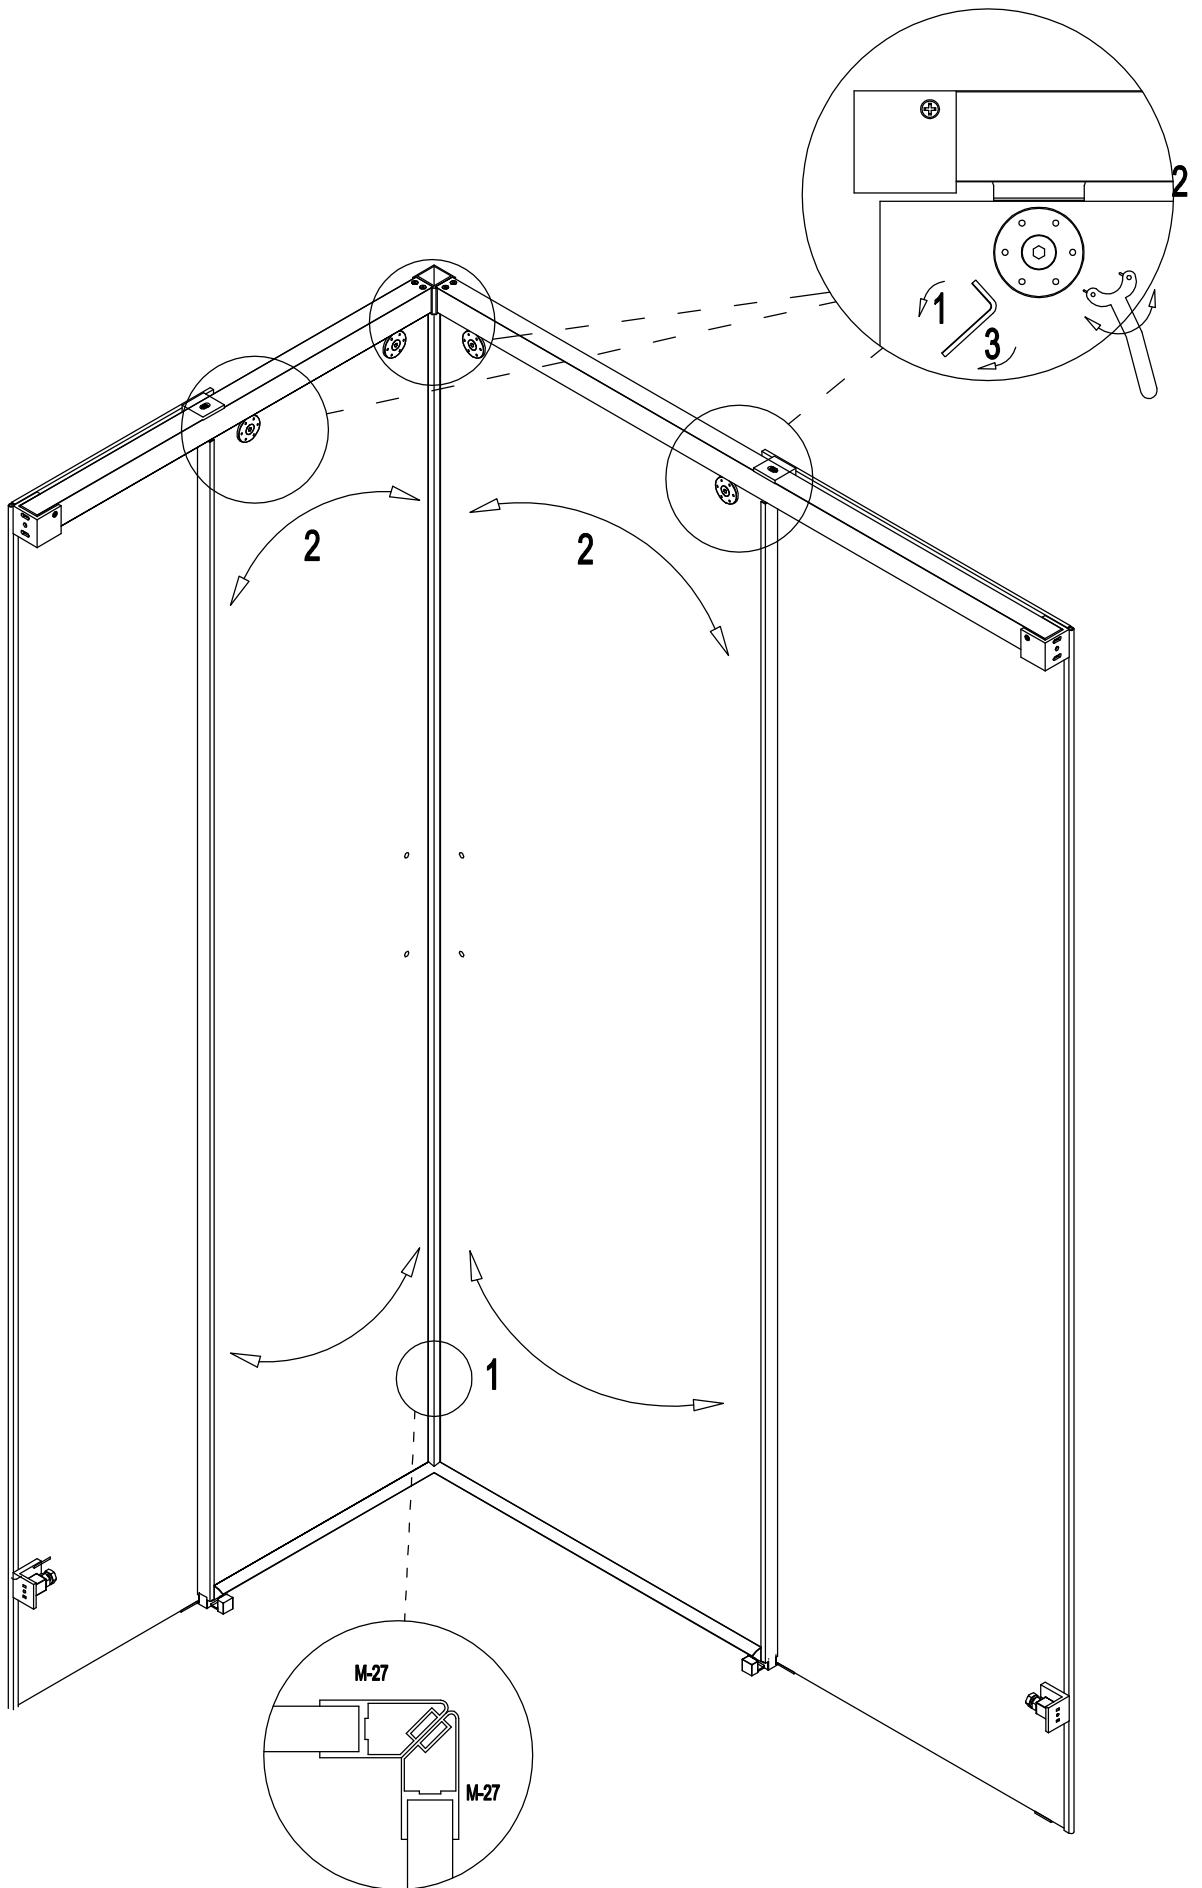

// MAMPARA DE BAÑO // PAROIS DE DOUCHE // SHOWER ENCLOSURE //  
// CABINA DOCCIA // DUSCHABTRENNUNG // RESGUARDO DE DUCHE //

## SHAWA D20

M-01		2	M-02		1
M-03		2	M-04		2
M-05		2	M-06		2
M-09		2	M-08		2
M-11		2	M-10		2
M-13		1	M-12		6
M-17		4	M-16		2
M-19		2	M-18		2
M-21	 DIN 7982 4,2x16	4	M-20		2
M-23	 DIN 7982 4,2x32	6	M-22		2
M-27		2	M-24		6
M-29		1	M-28	 DIN 7991 M4x10	4
			M-30		1