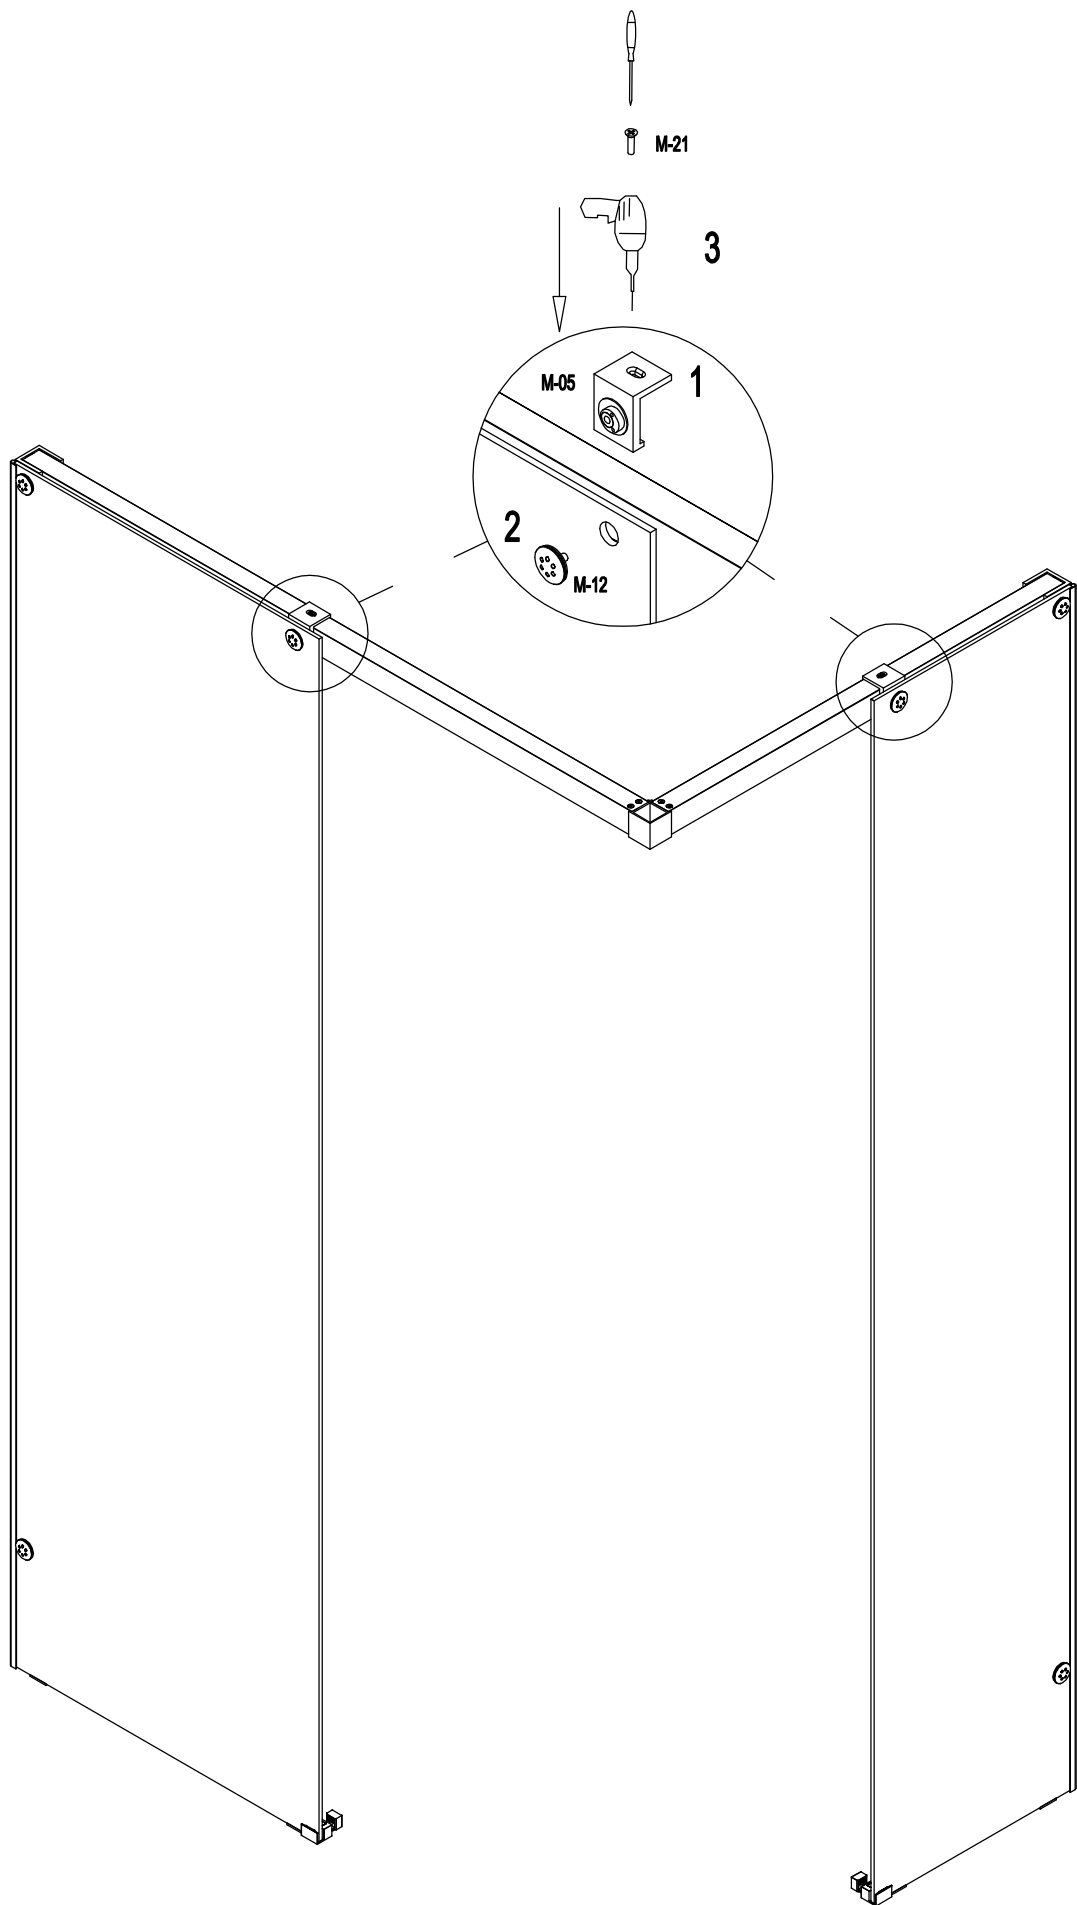

// MAMPARA DE BAÑO // PAROIS DE DOUCHE // SHOWER ENCLOSURE //  
// CABINA DOCCIA // DUSCHABTRENNUNG // RESGUARDO DE DUCHE //

## SHAWA D20

M-01		2	M-02		1
M-03		2	M-04		2
M-05		2	M-06		2
M-09		2	M-08		2
M-11		2	M-10		2
M-13		1	M-12		6
M-17		4	M-16		2
M-19		2	M-18		2
M-21	 DIN 7982 4,2x16	4	M-20		2
M-23	 DIN 7982 4,2x32	6	M-22		2
M-27		2	M-24		6
M-29		1	M-28	 DIN 7991 M4x10	4
			M-30		1