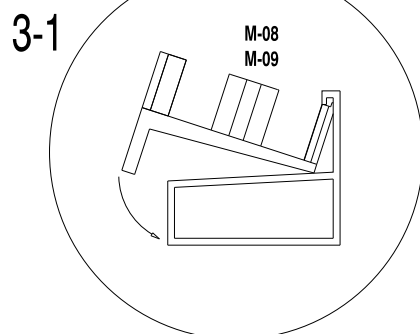

// MAMPARA DE BAÑO // PAROIS DE DOUCHE // SHOWER ENCLOSURE //
// CABINA DOCCIA // DUSCHABTRENNUNG // RESGUARDO DE DUCHE //

SHAWA B12 - Option A SHAWA B26 - Option B

A

B

A

M-01		1
M-03		2
M-05		1
M-07		2
M-09		1
M-11		1
M-13		2
M-15		2
M-17		2
M-19	 $\varnothing 6$	4
M-21	 DIN 7982 4,2x16	2

A**B**

B

A**B**

1

2

3

A**B**

A**B**

1

2

3

A**B**

2a

2c

2b

2d