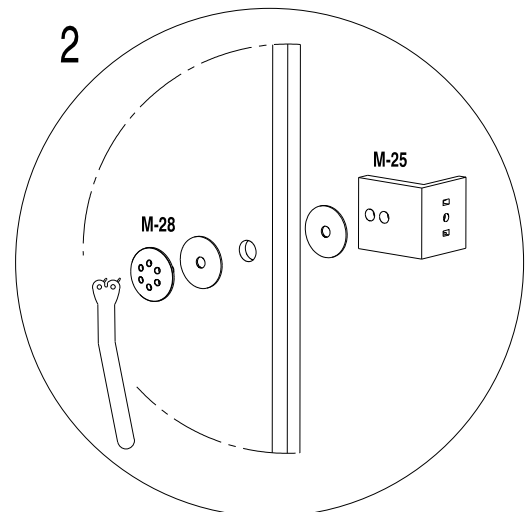

// MAMPARA DE BAÑO // PAROIS DE DOUCHE // SHOWER ENCLOSURE //
// CABINA DOCCIA // DUSCHABTRENNUNG // RESGUARDO DE DUCHE //

SHAWA B12 - Option A SHAWA B26 - Option B

A

B

A

M-01		1
M-03		2
M-05		1
M-07		2
M-09		1
M-11		1
M-13		2
M-15		2
M-17		2
M-19	 $\varnothing 6$	4
M-21	 DIN 7982 4,2x16	2

M-02		1
M-04		1
M-06		4
M-08		2
M-10		2
M-12		1
M-14		2
M-16		2
M-18	 DIN 7982 4,2x13	3
M-20	 DIN 7982 4,2x32	5
M-22	 3,5x16	1

B

M-23		1
M-25		2
M-27		1
M-29	 DIN 7991 5x20	2

M-24		1
M-28		2

A**1****2****B****1****2**

A**B**

B

A**B**

1

2

3

A**B**

A**B**