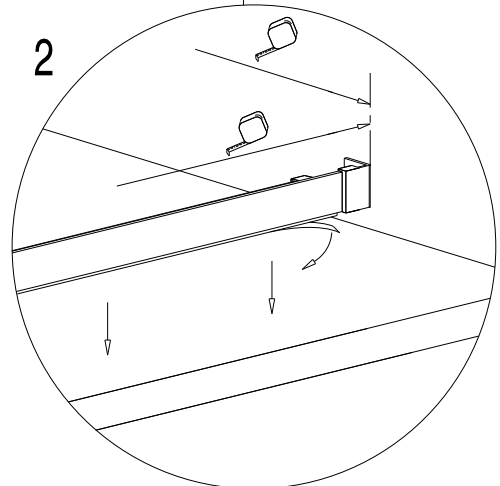

// MAMPARA DE BAÑO // PAROIS DE DOUCHE // SHOWER ENCLOSURE //
// CABINA DOCCIA // DUSCHABTRENNUNG // RESGUARDO DE DUCHE //

SHAWA B12 - Option A SHAWA B26 - Option B

A

B

A

M-01		1
M-03		2
M-05		1
M-07		2
M-09		1
M-11		1
M-13		2
M-15		2
M-17		2
M-19	 $\varnothing 6$	4
M-21	 DIN 7982 4,2x16	2

M-02		1
M-04		1
M-06		4
M-08		2
M-10		2
M-12		1
M-14		2
M-16		2
M-18	 DIN 7982 4,2x13	3
M-20	 DIN 7982 4,2x32	5
M-22	 3,5x16	1

B

M-23		1
M-25		2
M-27		1
M-29	 DIN 7991 5x20	2

M-24		1
M-28		2

A**1****2****B****1****2**