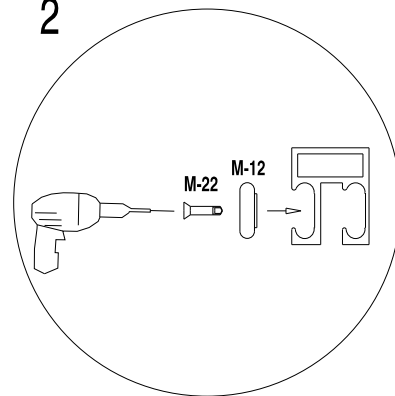

// MAMPARA DE BAÑO // PAROIS DE DOUCHE // SHOWER ENCLOSURE //
// CABINA DOCCIA // DUSCHABTRENNUNG // RESGUARDO DE DUCHE //

SHAWA B12 - Option A SHAWA B26 - Option B

A

B

A

M-01		1
M-03		2
M-05		1
M-07		2
M-09		1
M-11		1
M-13		2
M-15		2
M-17		2
M-19	 $\varnothing 6$	4
M-21	 DIN 7982 4,2x16	2

A**B**

B

A**B**

1

2

3

A**B**

A**B**

1

2

3

A**B**

2a

2c

2b

2d