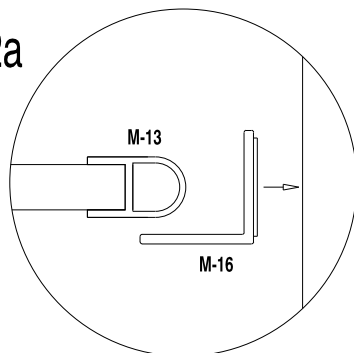

// MAMPARA DE BAÑO // PAROIS DE DOUCHE // SHOWER ENCLOSURE //
// CABINA DOCCIA // DUSCHABTRENNUNG // RESGUARDO DE DUCHE //

SHAWA B12 - Option A SHAWA B26 - Option B

A

B

A

M-01		1
M-03		2
M-05		1
M-07		2
M-09		1
M-11		1
M-13		2
M-15		2
M-17		2
M-19	 $\varnothing 6$	4
M-21	 DIN 7982 4,2x16	2

A**B**

B

A**B**

1

2

3

A**B**

A**B**

1

2

3

A**B**

2a

2c

2b

2d