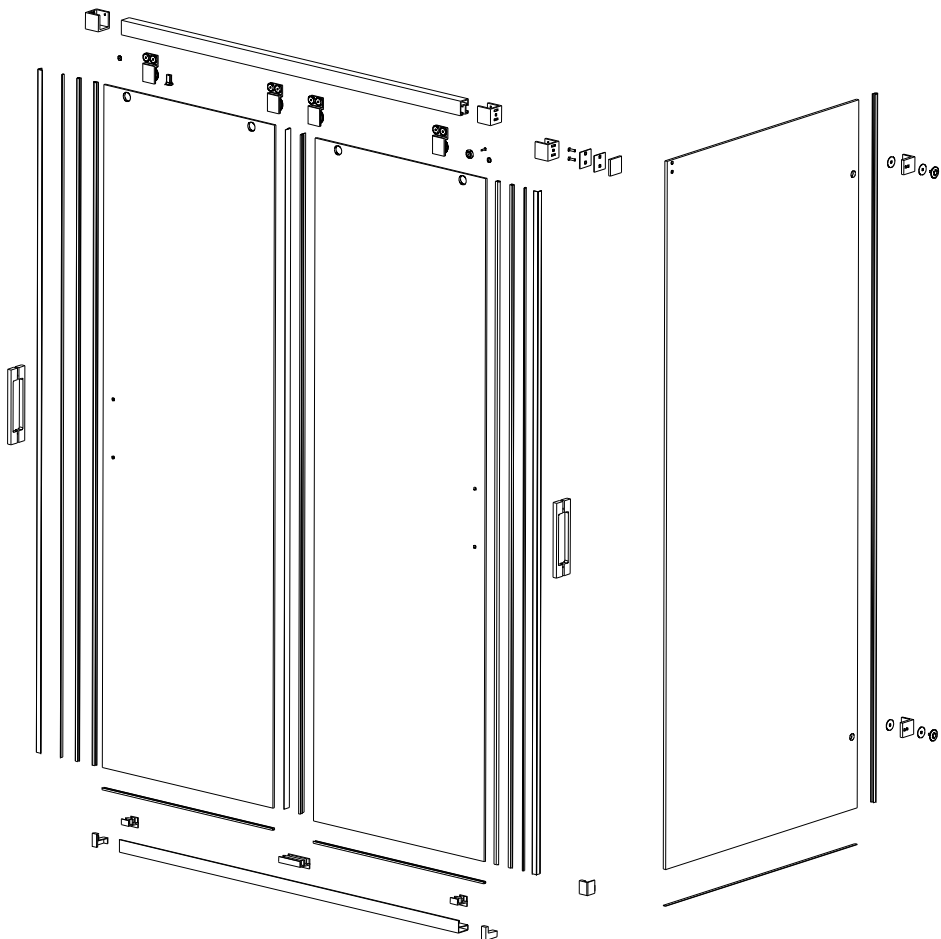

// MAMPARA DE BAÑO // PAROIS DE DOUCHE // SHOWER ENCLOSURE //
// CABINA DOCCIA // DUSCHABTRENNUNG // RESGUARDO DE DUCHE //

SHAWA B12 - Option A SHAWA B26 - Option B

A

B

A

M-01		1
M-03		2
M-05		1
M-07		2
M-09		1
M-11		1
M-13		2
M-15		2
M-17		2
M-19	 $\varnothing 6$	4
M-21	 DIN 7982 4,2x16	2