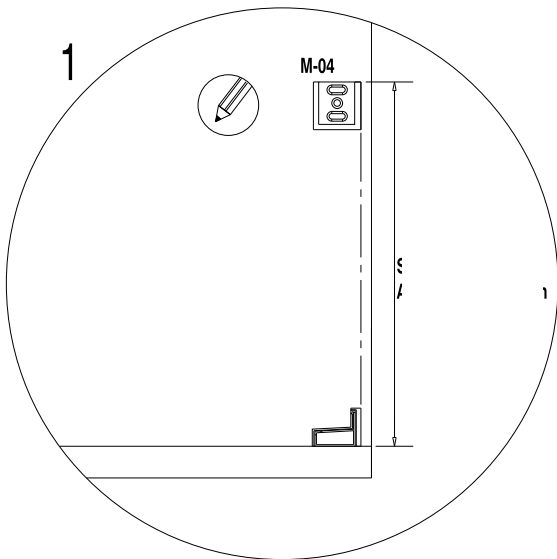

// MAMPARA DE BAÑO // PAROIS DE DOUCHE // SHOWER ENCLOSURE //
// CABINA DOCCIA // DUSCHABTRENNUNG // RESGUARDO DE DUCHE //

SHAWA B12 - Option A SHAWA B26 - Option B

A

B

A

M-01		1
M-03		2
M-05		1
M-07		2
M-09		1
M-11		1
M-13		2
M-15		2
M-17		2
M-19	 $\varnothing 6$	4
M-21	 DIN 7982 4,2x16	2

M-02		1
M-04		1
M-06		4
M-08		2
M-10		2
M-12		1
M-14		2
M-16		2
M-18	 DIN 7982 4,2x13	3
M-20	 DIN 7982 4,2x32	5
M-22	 3,5x16	1

B

M-23		1
M-25		2
M-27		1
M-29	 DIN 7991 5x20	2

M-24		1
M-28		2

A**1****2****B****1****2**

A**B**

B

A**B**

1

2

3

A**B**

A**B**