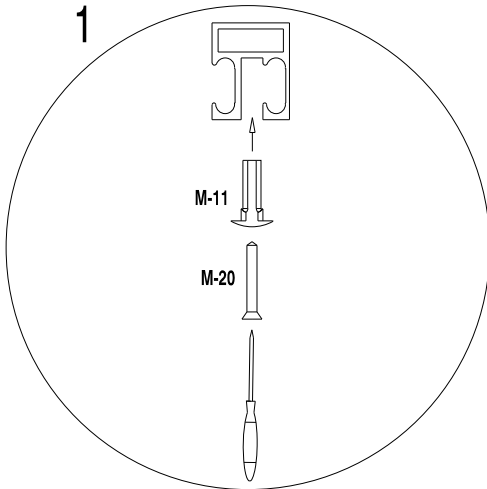

// MAMPARA DE BAÑO // PAROIS DE DOUCHE // SHOWER ENCLOSURE //
// CABINA DOCCIA // DUSCHABTRENNUNG // RESGUARDO DE DUCHE //

SHAWA B12 - Option A SHAWA B26 - Option B

A

B

A

M-01		1
M-03		2
M-05		1
M-07		2
M-09		1
M-11		1
M-13		2
M-15		2
M-17		2
M-19	 $\varnothing 6$	4
M-21	 DIN 7982 4,2x16	2

M-02		1
M-04		1
M-06		4
M-08		2
M-10		2
M-12		1
M-14		2
M-16		2
M-18	 DIN 7982 4,2x13	3
M-20	 DIN 7982 4,2x32	5
M-22	 3,5x16	1

B

M-23		1
M-25		2
M-27		1
M-29	 DIN 7991 5x20	2

M-24		1
M-28		2

A**1****2****B****1****2**

A**B**

B

A**B**

1

2

3

A**B**

A**B**

1

2

3

A**B**

2a

2c

2b

2d