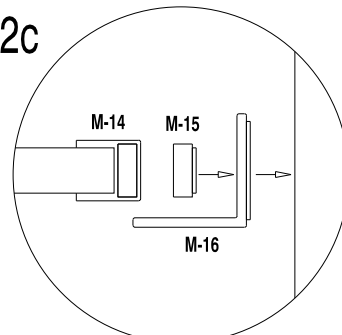

// MAMPARA DE BAÑO // PAROIS DE DOUCHE // SHOWER ENCLOSURE //
// CABINA DOCCIA // DUSCHABTRENNUNG // RESGUARDO DE DUCHE //

SHAWA B12 - Option A SHAWA B26 - Option B

A

B

A

M-01		1
M-03		2
M-05		1
M-07		2
M-09		1
M-11		1
M-13		2
M-15		2
M-17		2
M-19	 $\varnothing 6$	4
M-21	 DIN 7982 4,2x16	2

A**B**

B

A**B**

1

2

3

A**B**

A**B**

1

2

3

A**B**

2a

2c

2b

2d