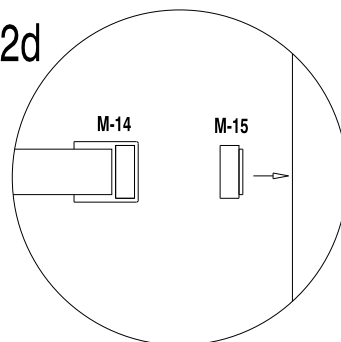

// MAMPARA DE BAÑO // PAROIS DE DOUCHE // SHOWER ENCLOSURE //
// CABINA DOCCIA // DUSCHABTRENNUNG // RESGUARDO DE DUCHE //

SHAWA B12 - Option A SHAWA B26 - Option B

A

B

A

M-01		1
M-03		2
M-05		1
M-07		2
M-09		1
M-11		1
M-13		2
M-15		2
M-17		2
M-19	 $\varnothing 6$	4
M-21	 DIN 7982 4,2x16	2

A**B**

B

A**B**

1

2

3

A**B**

A**B**

1

2

3

A**B**

2a

2c

2b

2d