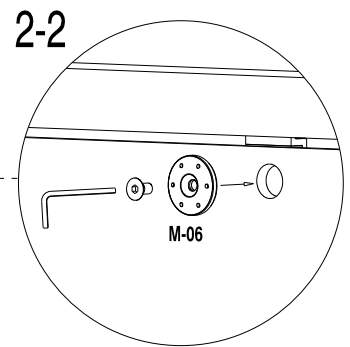

// MAMPARA DE BAÑO // PAROIS DE DOUCHE // SHOWER ENCLOSURE //
// CABINA DOCCIA // DUSCHABTRENNUNG // RESGUARDO DE DUCHE //

SHAWA B12 - Option A SHAWA B26 - Option B

A

B

A

M-01		1
M-03		2
M-05		1
M-07		2
M-09		1
M-11		1
M-13		2
M-15		2
M-17		2
M-19	 $\varnothing 6$	4
M-21	 DIN 7982 4,2x16	2

A**B**

B

A**B**

1

2

3

A**B**

A**B**

1

2

3

A**B**

2a

2c

2b

2d