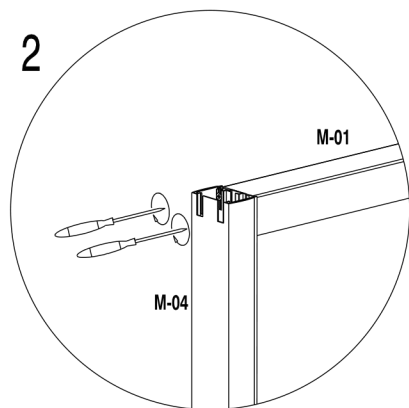

// MAMPARA DE BAÑO // PAROIS DE DOUCHE // SHOWER ENCLOSURE //
// CABINA DOCCIA // DUSCHABTRENNUNG // RESGUARDO DE DUCHE //

SHAWA A12

A

B

M-01  1

A

M-02  1

M-03  1

M-28  4
Ø 6

M-29  8

M-30  6
3,5x16

A

B

A**B**

A**B**

B