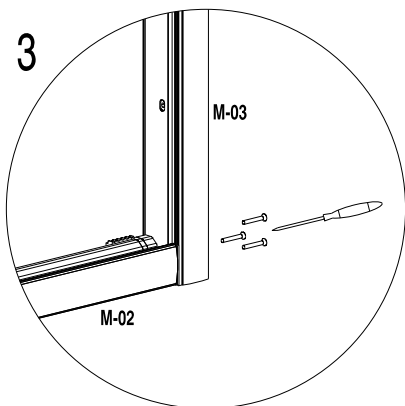

// MAMPARA DE BAÑO // PAROIS DE DOUCHE // SHOWER ENCLOSURE //
// CABINA DOCCIA // DUSCHABTRENNUNG // RESGUARDO DE DUCHE //

SHAWA A12

A

B

M-01  1

A

M-02  1

M-03  1

M-20  1

M-21  1

M-22  1

M-23  3

M-24  1

M-25  1

M-26  1

M-27  4
DIN 7982 4,2x32

M-28  4
Ø 6

M-29  8

M-30  6
3,5x16

A

B

A**B**

A**B**

B