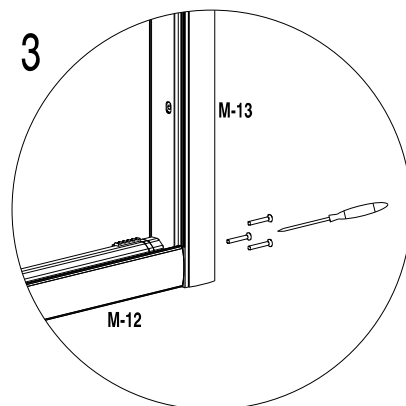

// MAMPARA DE BAÑO // PAROIS DE DOUCHE // SHOWER ENCLOSURE //
// CABINA DOCCIA // DUSCHABTRENNUNG // RESGUARDO DE DUCHE //

SHAWA A12

A

B

M-01  1

A

M-02  1

M-03  1

M-28  4
Ø 6

M-29  8

M-30  6
3,5x16

A

B

A**B**

A**B**

B