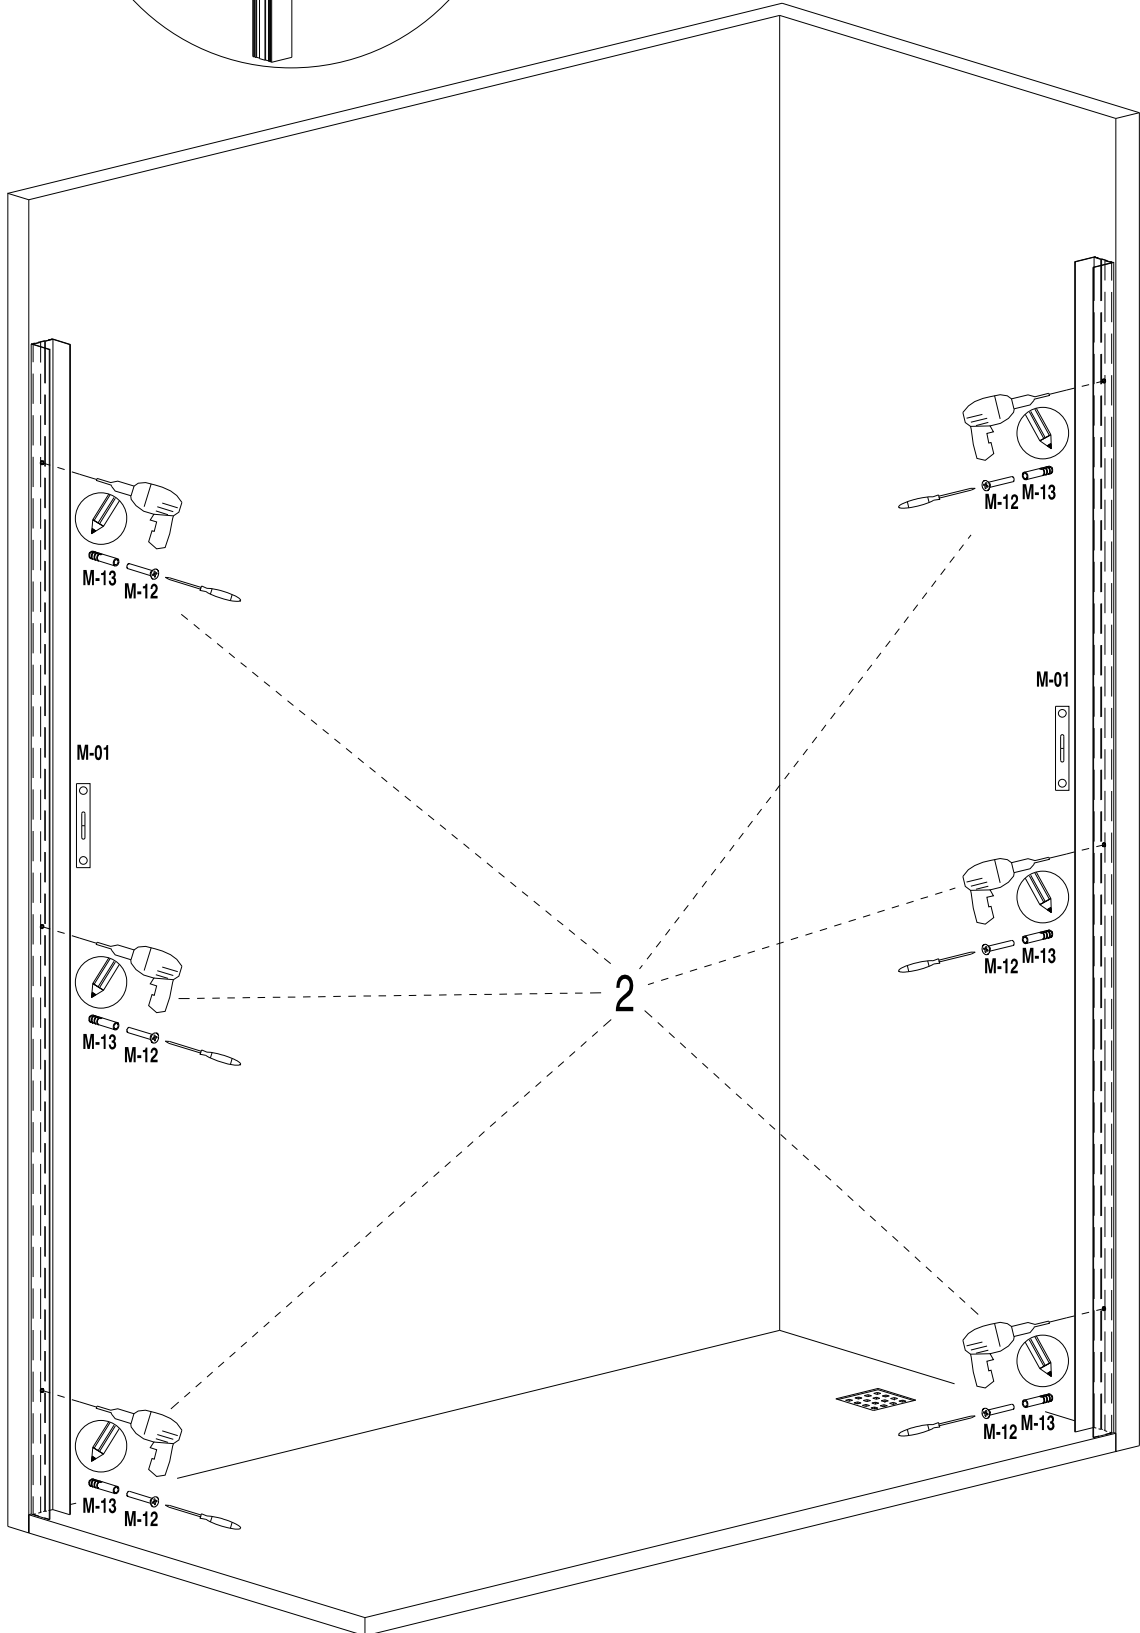

// MAMPARA DE BAÑO // PAROIS DE DOUCHE // SHOWER ENCLOSURE //  
// CABINA DOCCIA // DUSCHABTRENNUNG // RESGUARDO DE DUCHE //

M-15  3,5x16 6

M-02  1

M-04  1

M-06  2

M-10  2

M-12  DIN 7981 4,2x32 6

M-14  DIN 7982 4,2x32 2

M-16  6