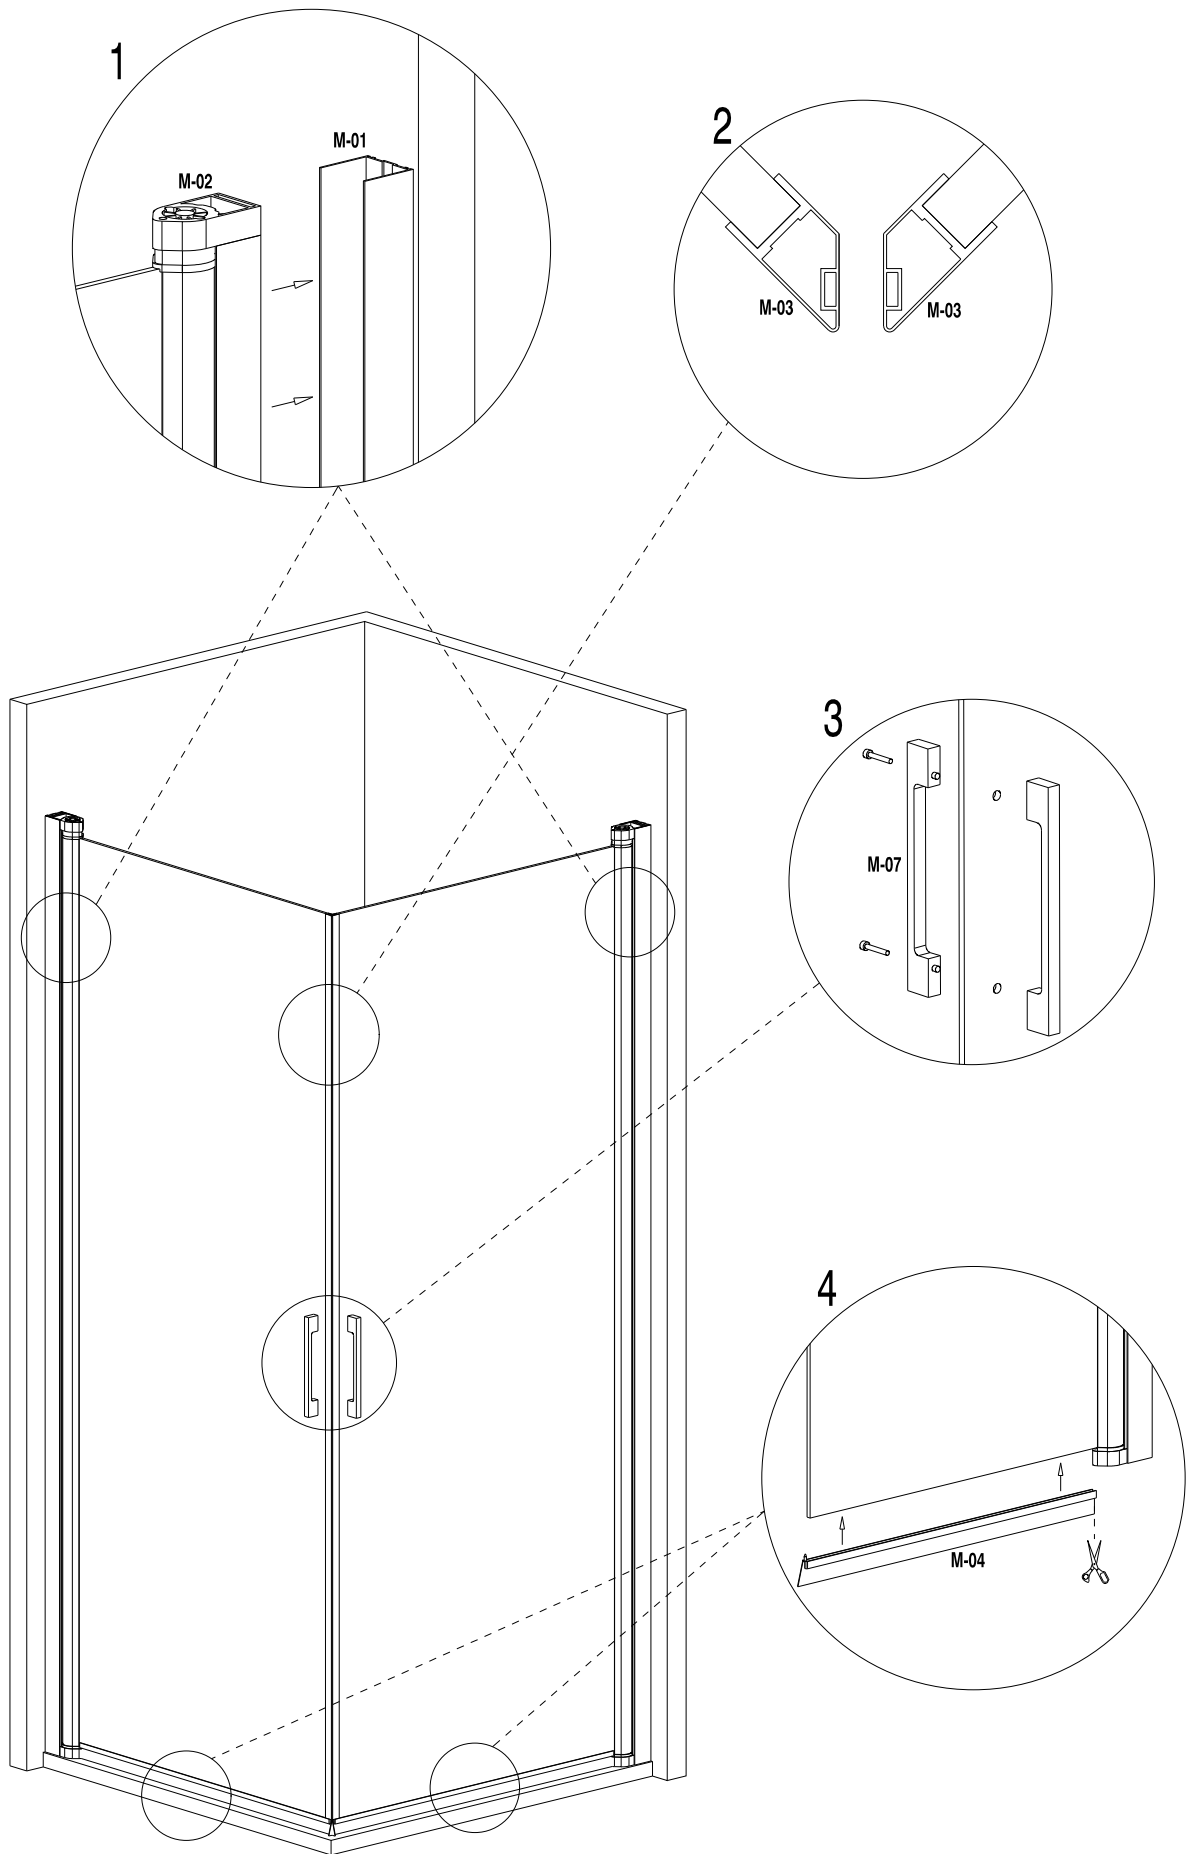

// MAMPARA DE BAÑO // PAROIS DE DOUCHE // SHOWER ENCLOSURE //
// CABINA DOCCIA // DUSCHABTRENNUNG // RESGUARDO DE DUCHE //

FURO P11

M-01  **2**

M-03  **2**

M-05  **2**

M-07  **2**

M-09  $\phi 6$ **6**

M-11  $3,5 \times 16$ **6**

M-02  **2**

M-04  **2**

M-06  **2**

M-08  **6**

M-10  **DIN 7981 4,2x32** **6**

24H

X

✓