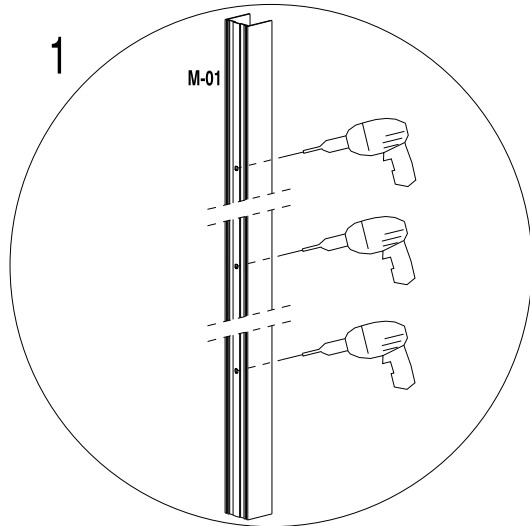

// MAMPARA DE BAÑO // PAROIS DE DOUCHE // SHOWER ENCLOSURE //
// CABINA DOCCIA // DUSCHABTRENNUNG // RESGUARDO DE DUCHE //

FURO P11

M-01  **2**

M-03  **2**

M-05  **2**

M-07  **2**

M-09  $\phi 6$ **6**

M-11  $3,5 \times 16$ **6**

M-02  **2**

M-04  **2**

M-06  **2**

M-08  **6**

M-10  **DIN 7981 4,2x32** **6**

24H

X

✓