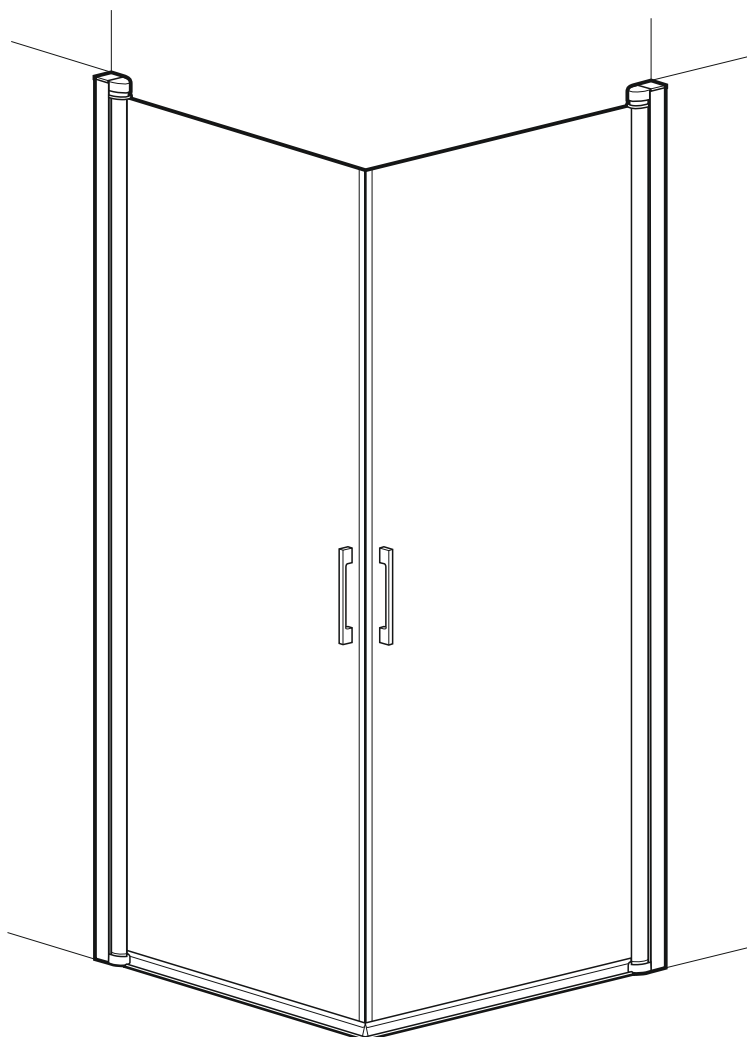

// MAMPARA DE BAÑO // PAROIS DE DOUCHE // SHOWER ENCLOSURE //
// CABINA DOCCIA // DUSCHABTRENNUNG // RESGUARDO DE DUCHE //

FURO P11

M-01  **2**

M-03  **2**

M-05  **2**

M-07  **2**

M-09  $\phi 6$ **6**

M-11  $3,5 \times 16$ **6**

M-02  **2**

M-04  **2**

M-06  **2**

M-08  **6**

M-10  **DIN 7981 4,2x32** **6**

24H

X

✓