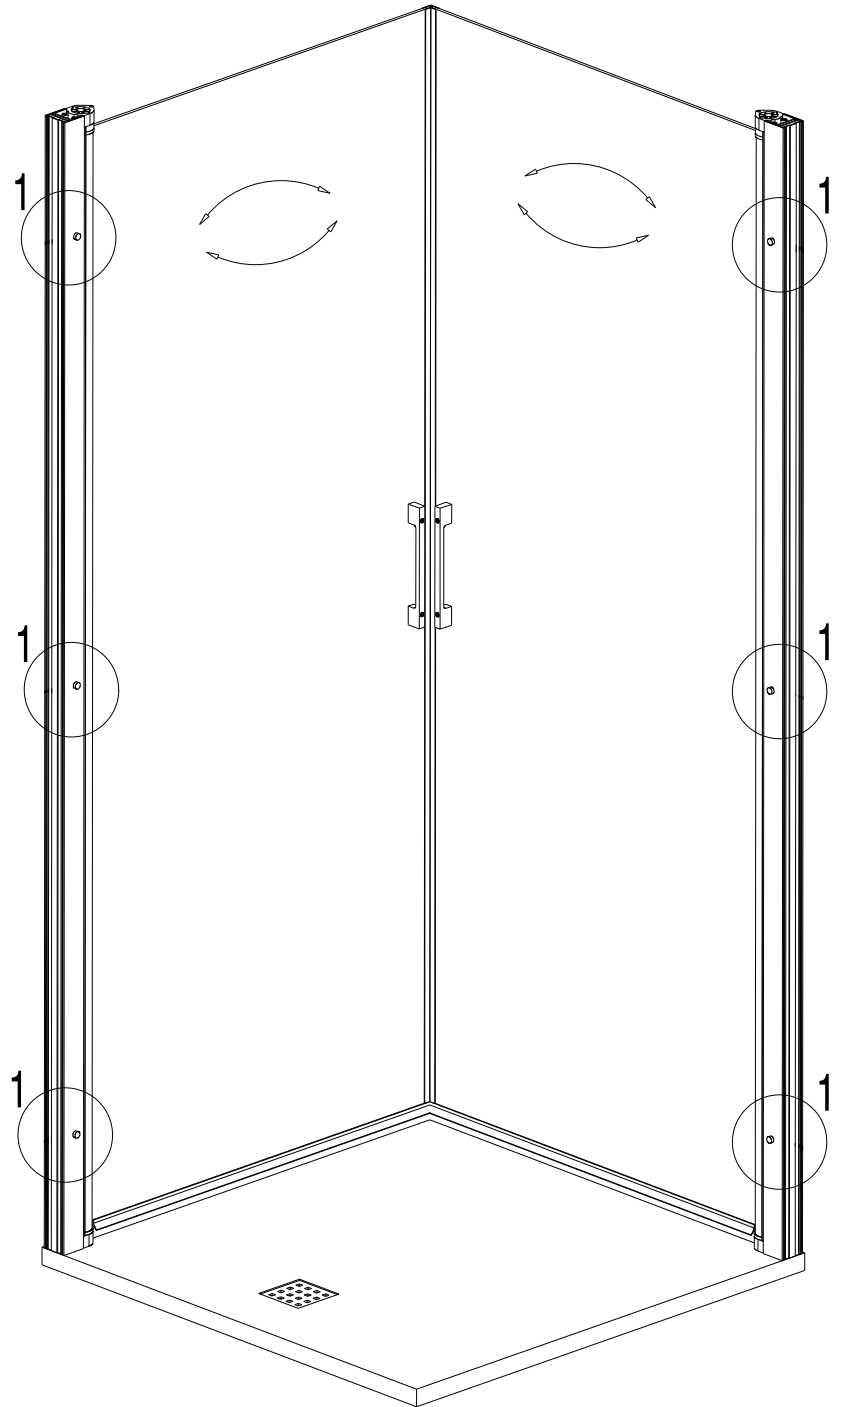

// MAMPARA DE BAÑO // PAROIS DE DOUCHE // SHOWER ENCLOSURE //
// CABINA DOCCIA // DUSCHABTRENNUNG // RESGUARDO DE DUCHE //

FURO P11

M-01  **2**

M-03  **2**

M-05  **2**

M-07  **2**

M-09  $\phi 6$ **6**

M-11  $3,5 \times 16$ **6**

M-02  **2**

M-04  **2**

M-06  **2**

M-08  **6**

M-10  **DIN 7981 4,2x32** **6**

24H

X

✓