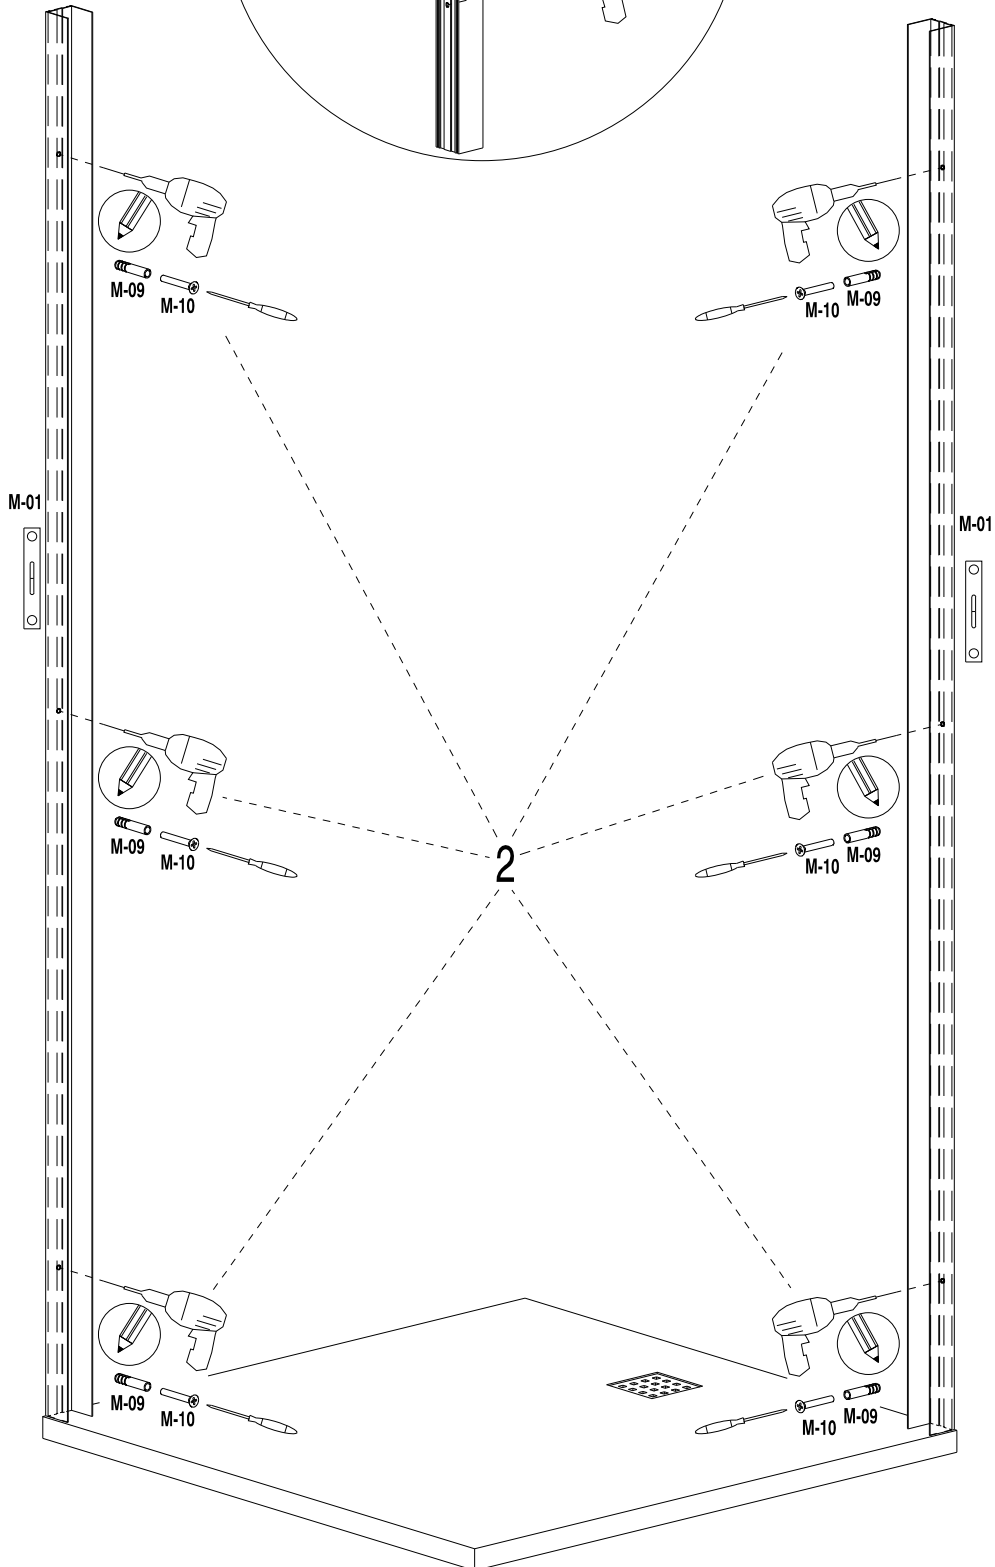

// MAMPARA DE BAÑO // PAROIS DE DOUCHE // SHOWER ENCLOSURE //
// CABINA DOCCIA // DUSCHABTRENNUNG // RESGUARDO DE DUCHE //

FURO P11

M-01  **2**

M-03  **2**

M-05  **2**

M-07  **2**

M-09  $\phi 6$ **6**

M-11  $3,5 \times 16$ **6**

M-02  **2**

M-04  **2**

M-06  **2**

M-08  **6**

M-10  **DIN 7981 4,2x32** **6**

24H

X

✓