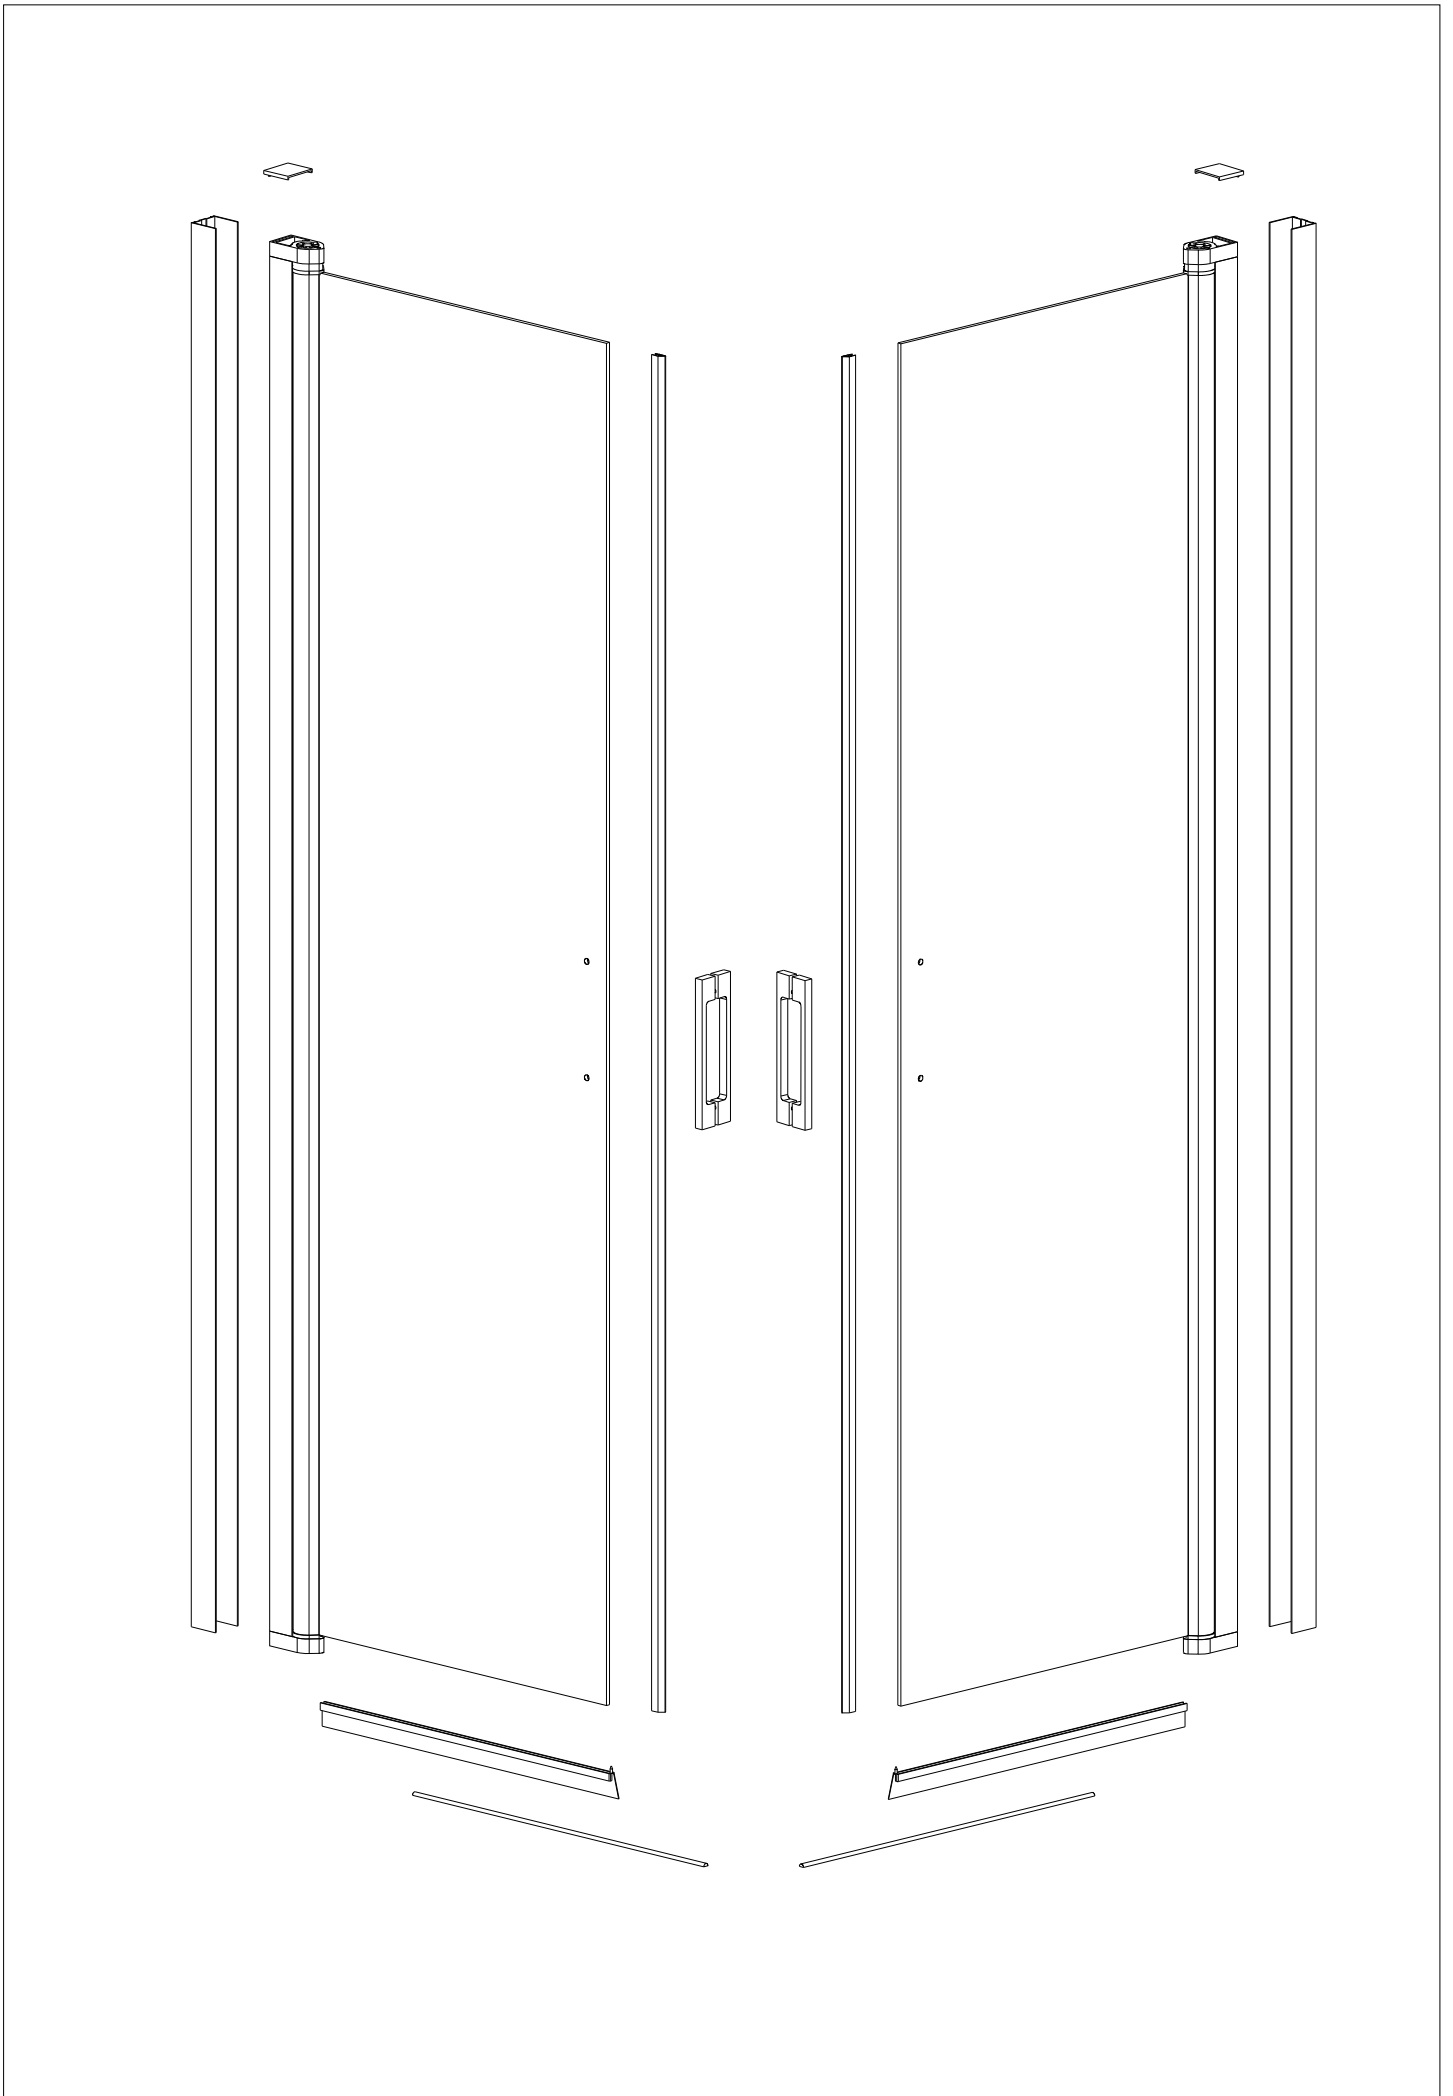

// MAMPARA DE BAÑO // PAROIS DE DOUCHE // SHOWER ENCLOSURE //
// CABINA DOCCIA // DUSCHABTRENNUNG // RESGUARDO DE DUCHE //

FURO P11

M-01  **2**

M-03  **2**

M-05  **2**

M-07  **2**

M-09  $\phi 6$ **6**

M-11  $3,5 \times 16$ **6**

M-02  **2**

M-04  **2**

M-06  **2**

M-08  **6**

M-10  **DIN 7981 4,2x32** **6**

24H

X

✓