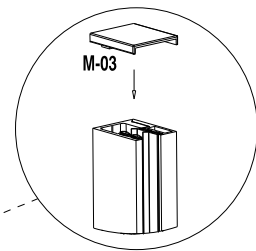

// MAMPARA DE BAÑO // PAROIS DE DOUCHE // SHOWER ENCLOSURE //
// CABINA DOCCIA // DUSCHABTRENNUNG // RESGUARDO DE DUCHE //

FURO B26

Side 1

M-01  **1**

M-03  **1**

M-05  **1**

M-07  $\varnothing 6$ **5**

M-04  **3**

M-06  **1**

M-08  **DIN 7982 4,2x32** **5**

EUROPEAN SYSTEMS SERVICES
contact@expertbath.com

13

UNE-EN 14428

// MAMPARA DE BAÑO // PAROIS DE DOUCHE // SHOWER ENCLOSURE //
// CABINA DOCCIA // DUSCHABTRENNUNG // RESGUARDO DE DUCHE //

FURO B26

Side 2

M-01  1

M-03  1

M-05  1

M-07  1

M-09  1

M-11  6