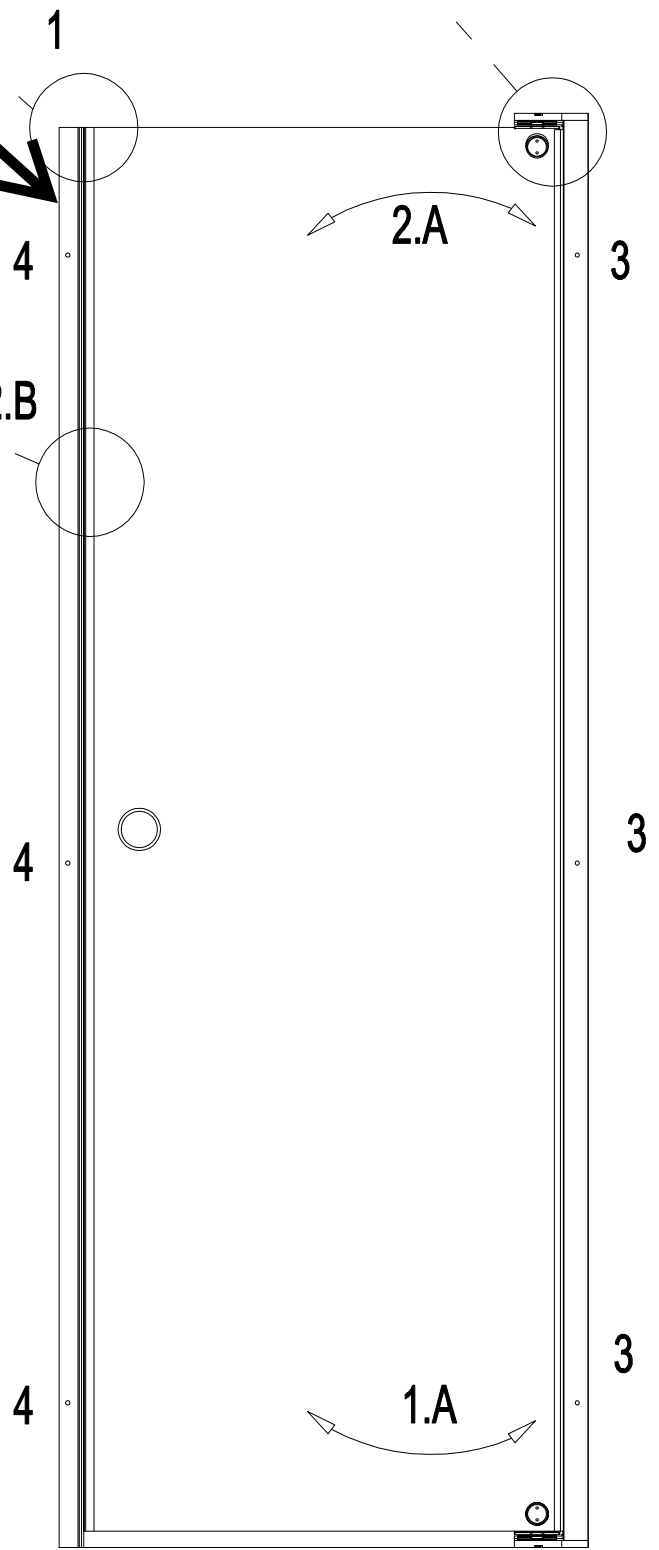

// MAMPARA DE BAÑO // PAROIS DE DOUCHE // SHOWER ENCLOSURE //
// CABINA DOCCIA // DUSCHABTRENNUNG // RESGUARDO DE DUCHE //

FURO B26

Side 1

M-01  **1**

M-03  **1**

M-05  **1**

M-07  $\varnothing 6$ **5**

M-04  **3**

M-06  **1**

M-08  **DIN 7982 4,2x32** **5**

EUROPEAN SYSTEMS SERVICES
contact@expertbath.com

13

UNE-EN 14428

// MAMPARA DE BAÑO // PAROIS DE DOUCHE // SHOWER ENCLOSURE //
// CABINA DOCCIA // DUSCHABTRENNUNG // RESGUARDO DE DUCHE //

M-13  6
DIN 7982 4,2x32

M-15  4
DIN 7982 4,2x16

M-02  1

M-04  1

M-06  1

M-08  1

M-10  1

M-12  6

M-14  6
3,5x16

M-16  1

Optional

M-14
M-11

M-14
M-11

EUROPEAN SYSTEMS SERVICES
contact@expertbath.com

13

UNE-EN 14428