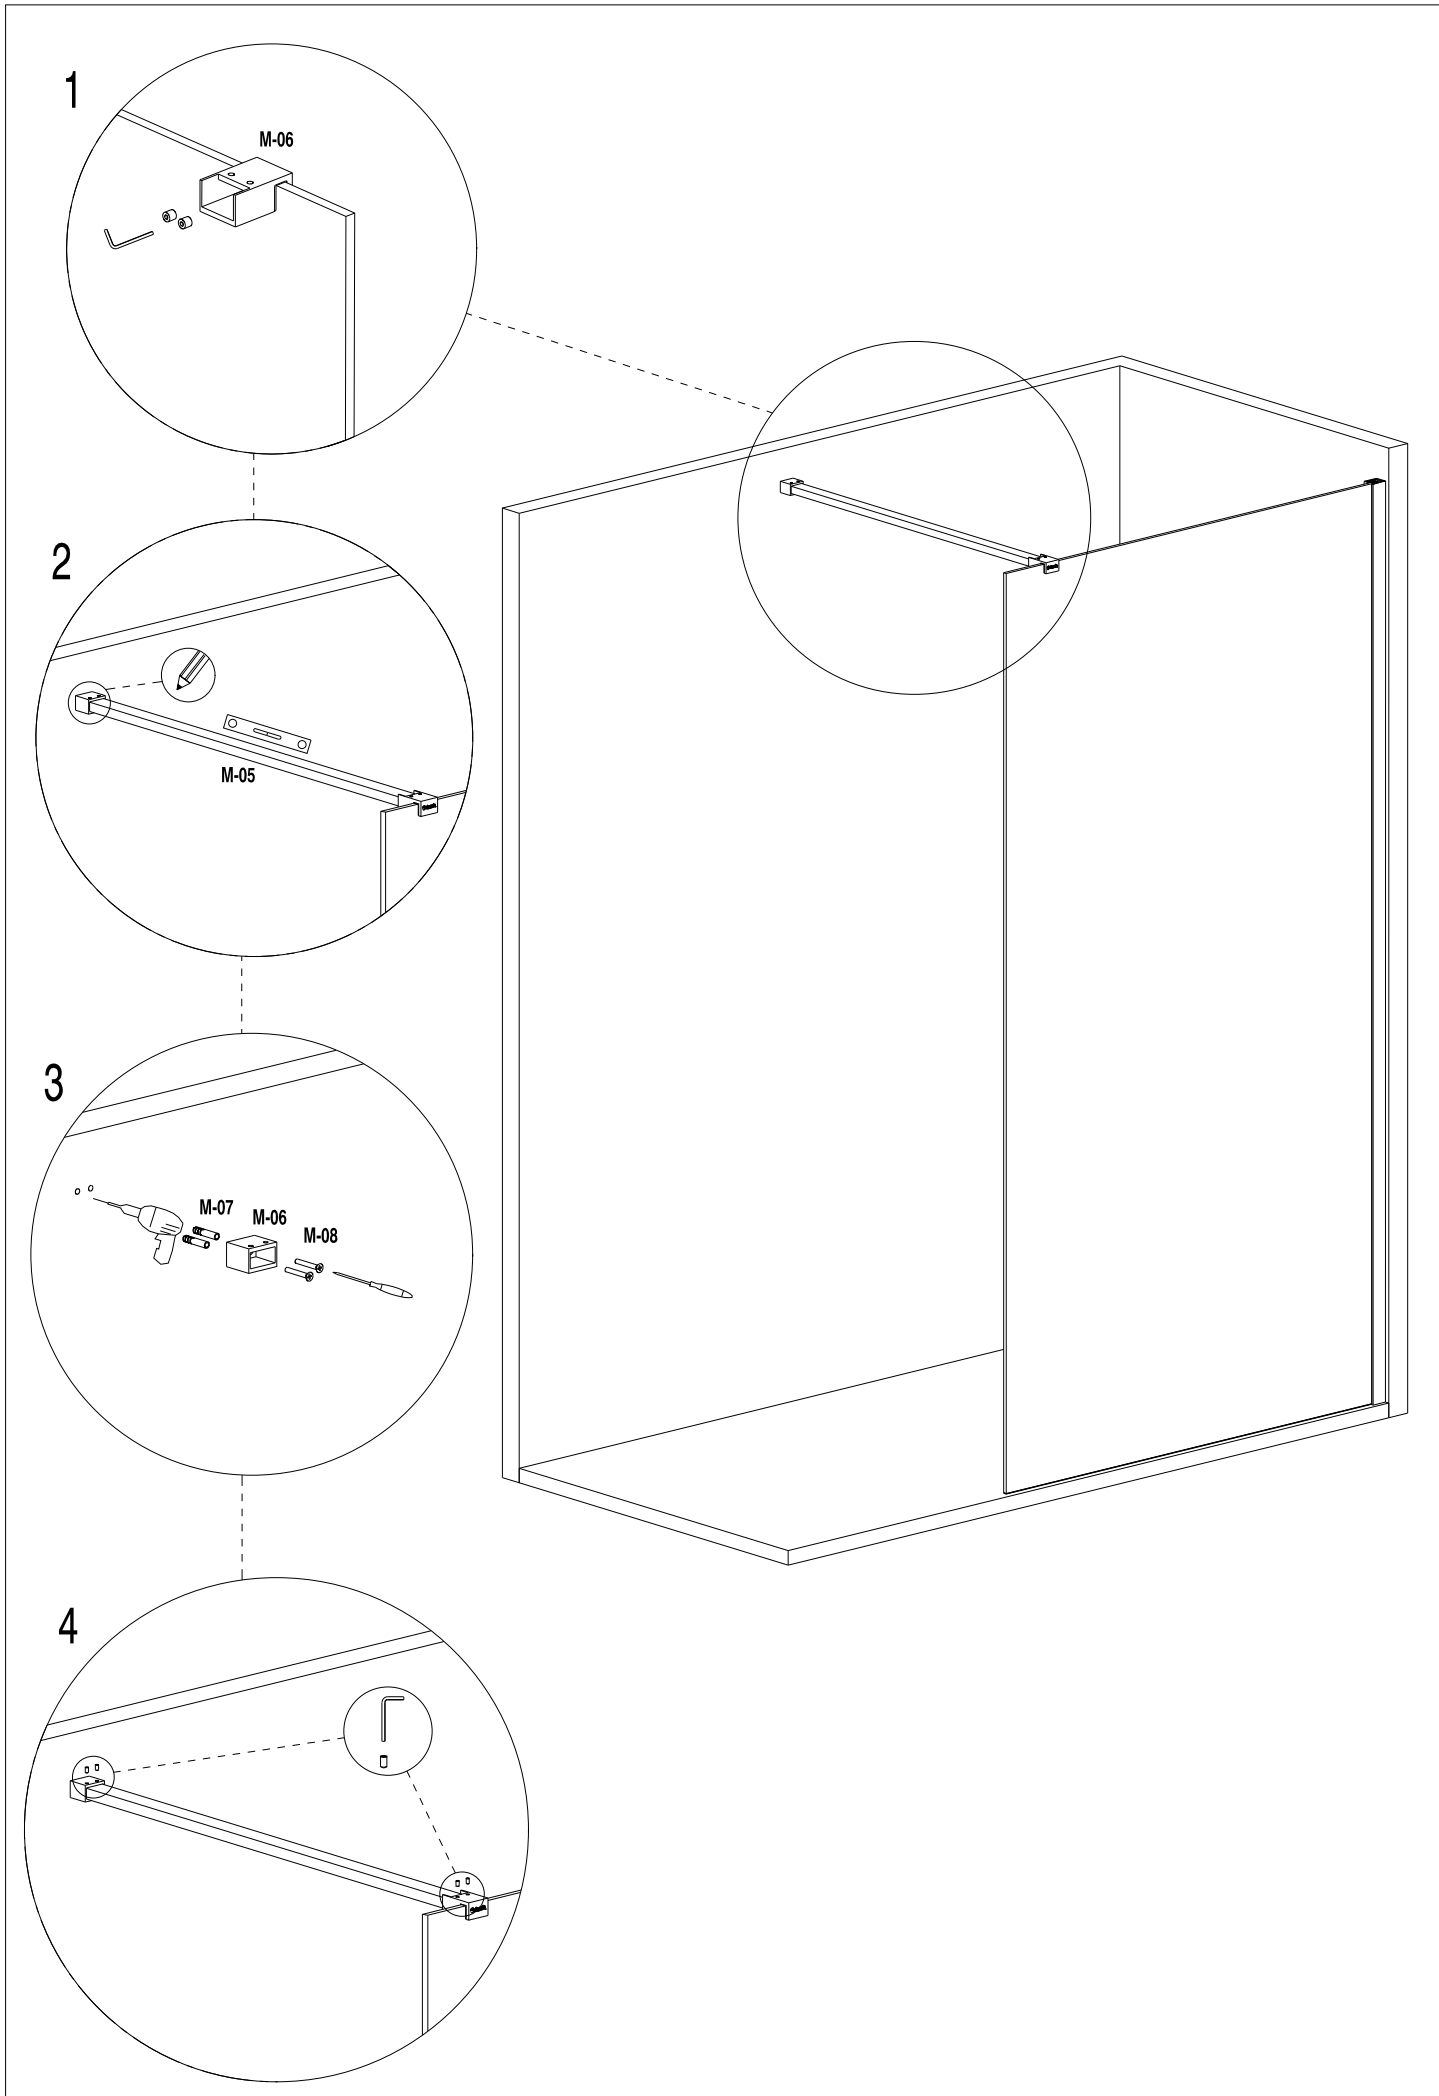

// MAMPARA DE BAÑO // PAROIS DE DOUCHE // SHOWER ENCLOSURE //
// CABINA DOCCIA // DUSCHABTRENNUNG // RESGUARDO DE DUCHE //

FURO B26

Side 1

M-01  **1**

M-03  **1**

M-05  **1**

M-07  $\varnothing 6$ **5**

M-04  **3**

M-06  **1**

M-08  **DIN 7982 4,2x32** **5**

EUROPEAN SYSTEMS SERVICES
contact@expertbath.com

13

UNE-EN 14428

// MAMPARA DE BAÑO // PAROIS DE DOUCHE // SHOWER ENCLOSURE //
// CABINA DOCCIA // DUSCHABTRENNUNG // RESGUARDO DE DUCHE //