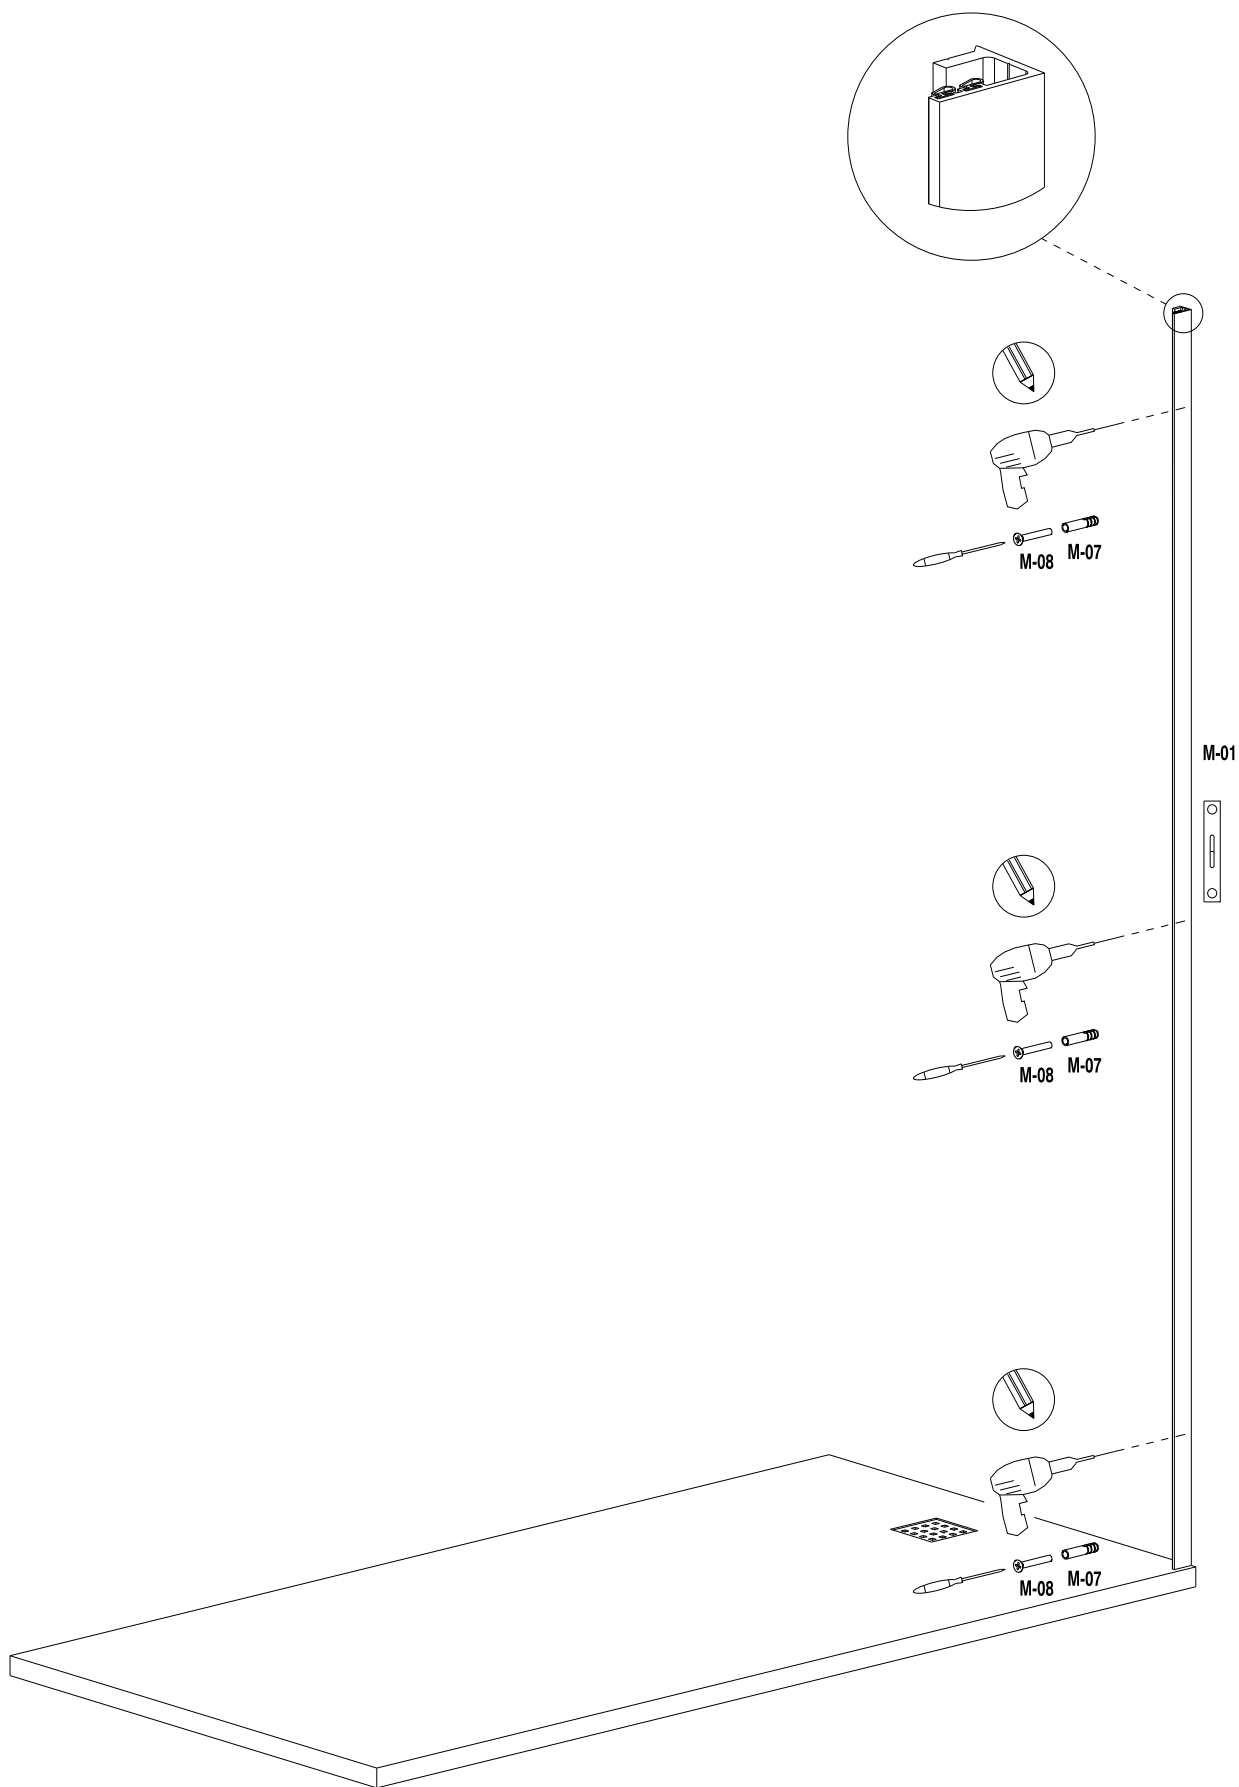

// MAMPARA DE BAÑO // PAROIS DE DOUCHE // SHOWER ENCLOSURE //
// CABINA DOCCIA // DUSCHABTRENNUNG // RESGUARDO DE DUCHE //

FURO B26

Side 1

M-01  **1**

M-03  **1**

M-05  **1**

M-07  $\varnothing 6$ **5**

M-04  **3**

M-06  **1**

M-08  **DIN 7982 4,2x32** **5**

EUROPEAN SYSTEMS SERVICES
contact@expertbath.com

13

UNE-EN 14428

// MAMPARA DE BAÑO // PAROIS DE DOUCHE // SHOWER ENCLOSURE //
// CABINA DOCCIA // DUSCHABTRENNUNG // RESGUARDO DE DUCHE //

FURO B26

Side 2

M-01  1

M-03  1

M-05  1

M-07  1

M-09  1

M-11  6