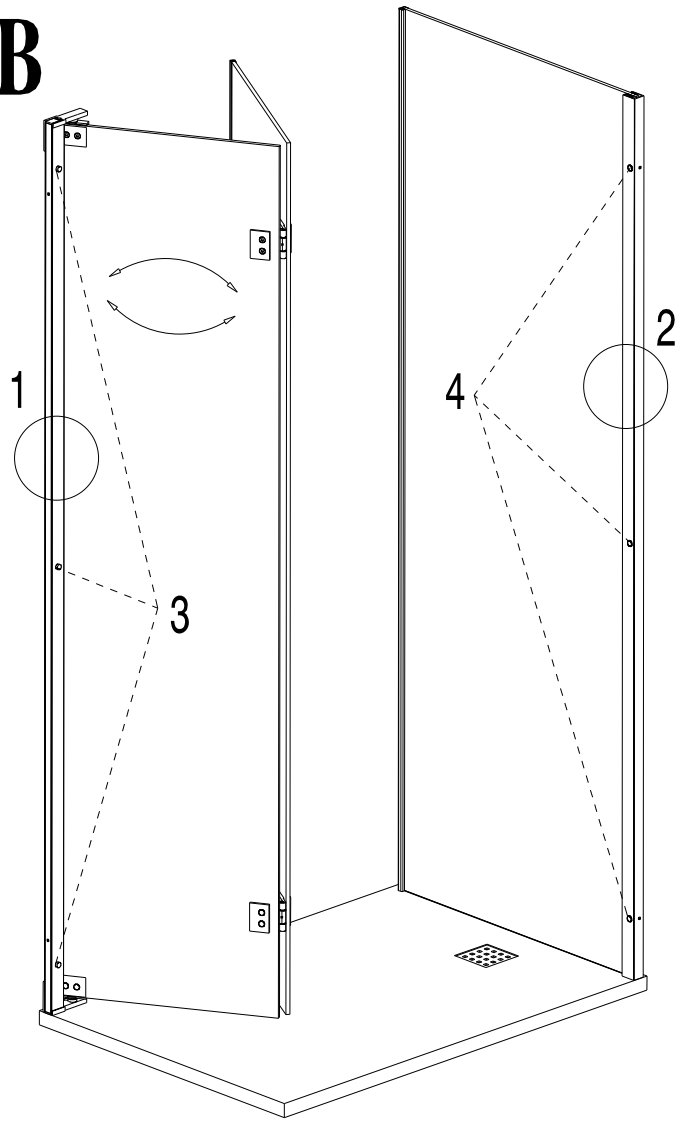

// MAMPARA DE BAÑO // PAROIS DE DOUCHE // SHOWER ENCLOSURE //
// CABINA DOCCIA // DUSCHABTRENNUNG // RESGUARDO DE DUCHE //

FURO B25

A

M-01  1

M-03  1

M-05  1

M-07  1

M-09  1

M-28  DIN 7982 4,2x32 2

M-30  3

B

B

B

EUROPEAN SYSTEMS SERVICES
contact@expertbath.com

13

UNE-EN 14428