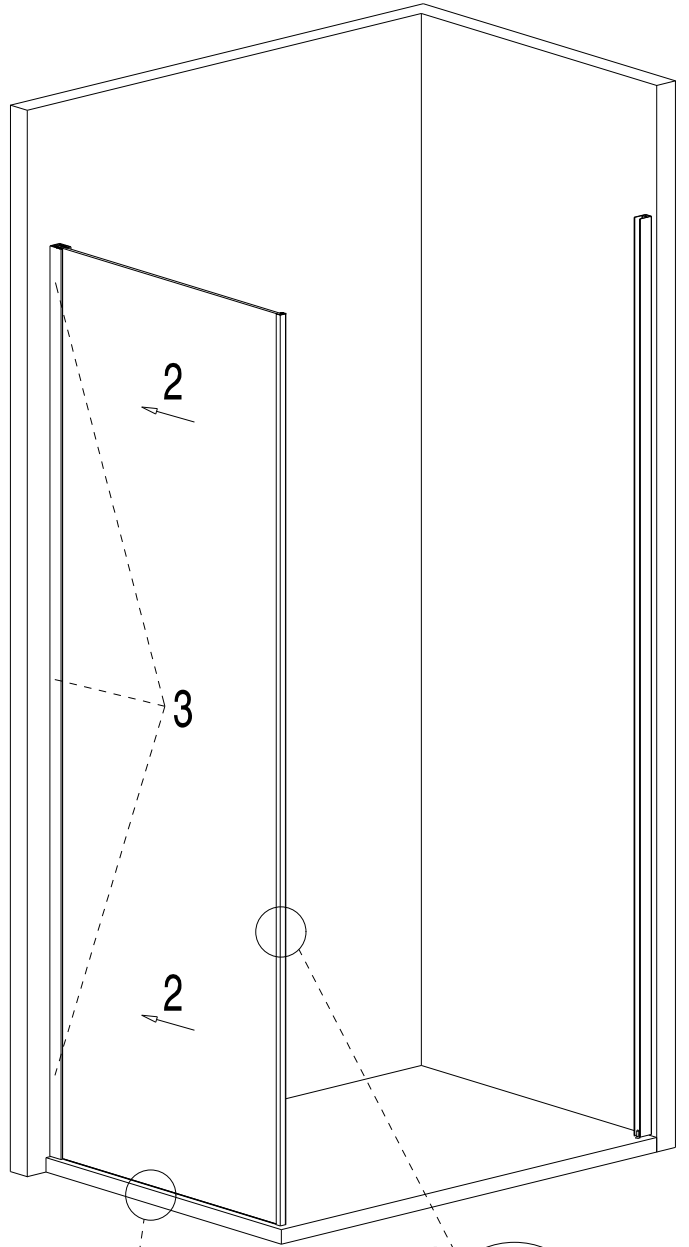

// MAMPARA DE BAÑO // PAROIS DE DOUCHE // SHOWER ENCLOSURE //
// CABINA DOCCIA // DUSCHABTRENNUNG // RESGUARDO DE DUCHE //

FURO B25

A

M-01  1

M-03  1

M-05  1

M-07  1

M-09  1

M-28  DIN 7982 4,2x32 2

M-30  3

B

B

B

EUROPEAN SYSTEMS SERVICES
contact@expertbath.com

13

UNE-EN 14428