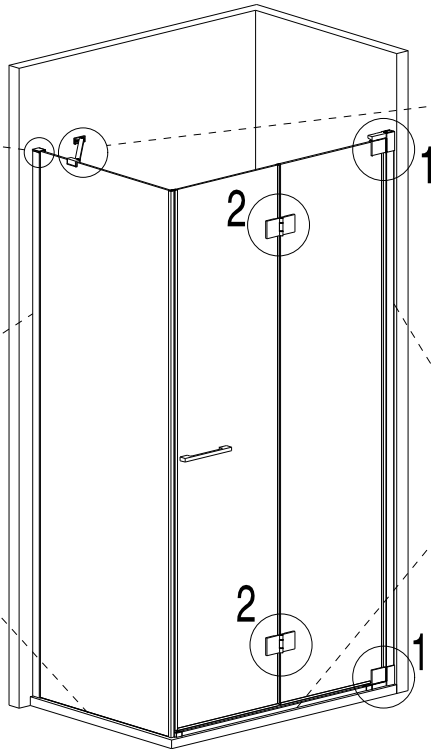

// MAMPARA DE BAÑO // PAROIS DE DOUCHE // SHOWER ENCLOSURE //
// CABINA DOCCIA // DUSCHABTRENNUNG // RESGUARDO DE DUCHE //

FURO B25

A

M-01  1

M-03  1

M-05  1

M-07  1

M-09  1

M-28  DIN 7982 4,2x32 2

M-30  3

B

B

B

EUROPEAN SYSTEMS SERVICES
contact@expertbath.com

13

UNE-EN 14428