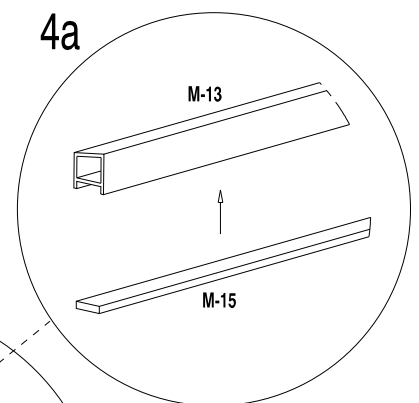

// MAMPARA DE BAÑO // PAROIS DE DOUCHE // SHOWER ENCLOSURE //
// CABINA DOCCIA // DUSCHABTRENNUNG // RESGUARDO DE DUCHE //

FURO B25

A

M-01  1

M-03  1

M-05  1

M-07  1

M-09  1

M-28  DIN 7982 4,2x32 2

M-30  3

B

B

B

EUROPEAN SYSTEMS SERVICES
contact@expertbath.com

13

UNE-EN 14428