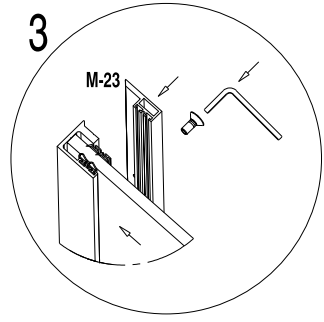

// MAMPARA DE BAÑO // PAROIS DE DOUCHE // SHOWER ENCLOSURE //
// CABINA DOCCIA // DUSCHABTRENNUNG // RESGUARDO DE DUCHE //

FURO B25

A

M-01  1

M-03  1

M-05  1

M-07  1

M-09  1

M-28  DIN 7982 4,2x32 2

M-30  3

B

B

B

EUROPEAN SYSTEMS SERVICES
contact@expertbath.com

13

UNE-EN 14428