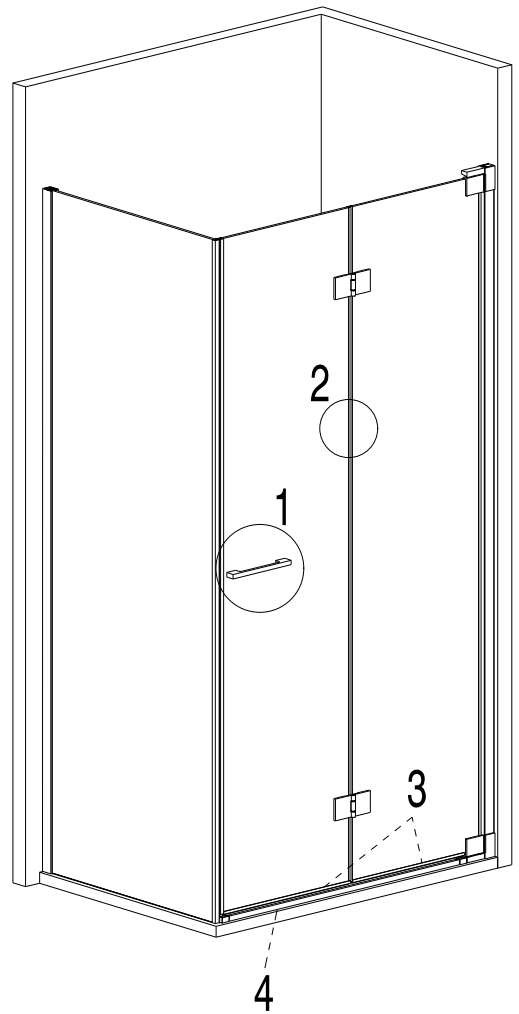

// MAMPARA DE BAÑO // PAROIS DE DOUCHE // SHOWER ENCLOSURE //
// CABINA DOCCIA // DUSCHABTRENNUNG // RESGUARDO DE DUCHE //

FURO B25

A

M-01  1

M-03  1

M-05  1

M-07  1

M-09  1

M-28  DIN 7982 4,2x32 2

M-30  3

B

B

B

EUROPEAN SYSTEMS SERVICES
contact@expertbath.com

13

UNE-EN 14428