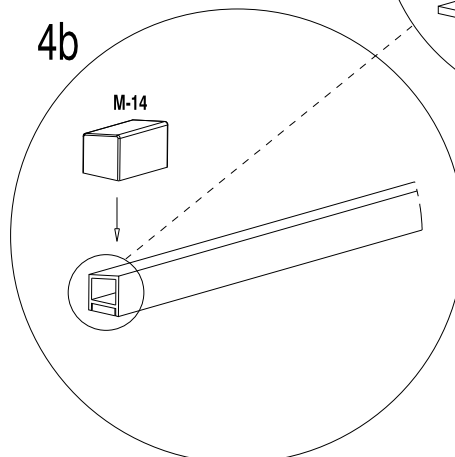

// MAMPARA DE BAÑO // PAROIS DE DOUCHE // SHOWER ENCLOSURE //
// CABINA DOCCIA // DUSCHABTRENNUNG // RESGUARDO DE DUCHE //

FURO B25

A

M-01  1

M-03  1

M-05  1

M-07  1

M-09  1

M-28  DIN 7982 4,2x32 2

M-30  3

B

B

B

EUROPEAN SYSTEMS SERVICES
contact@expertbath.com

13

UNE-EN 14428