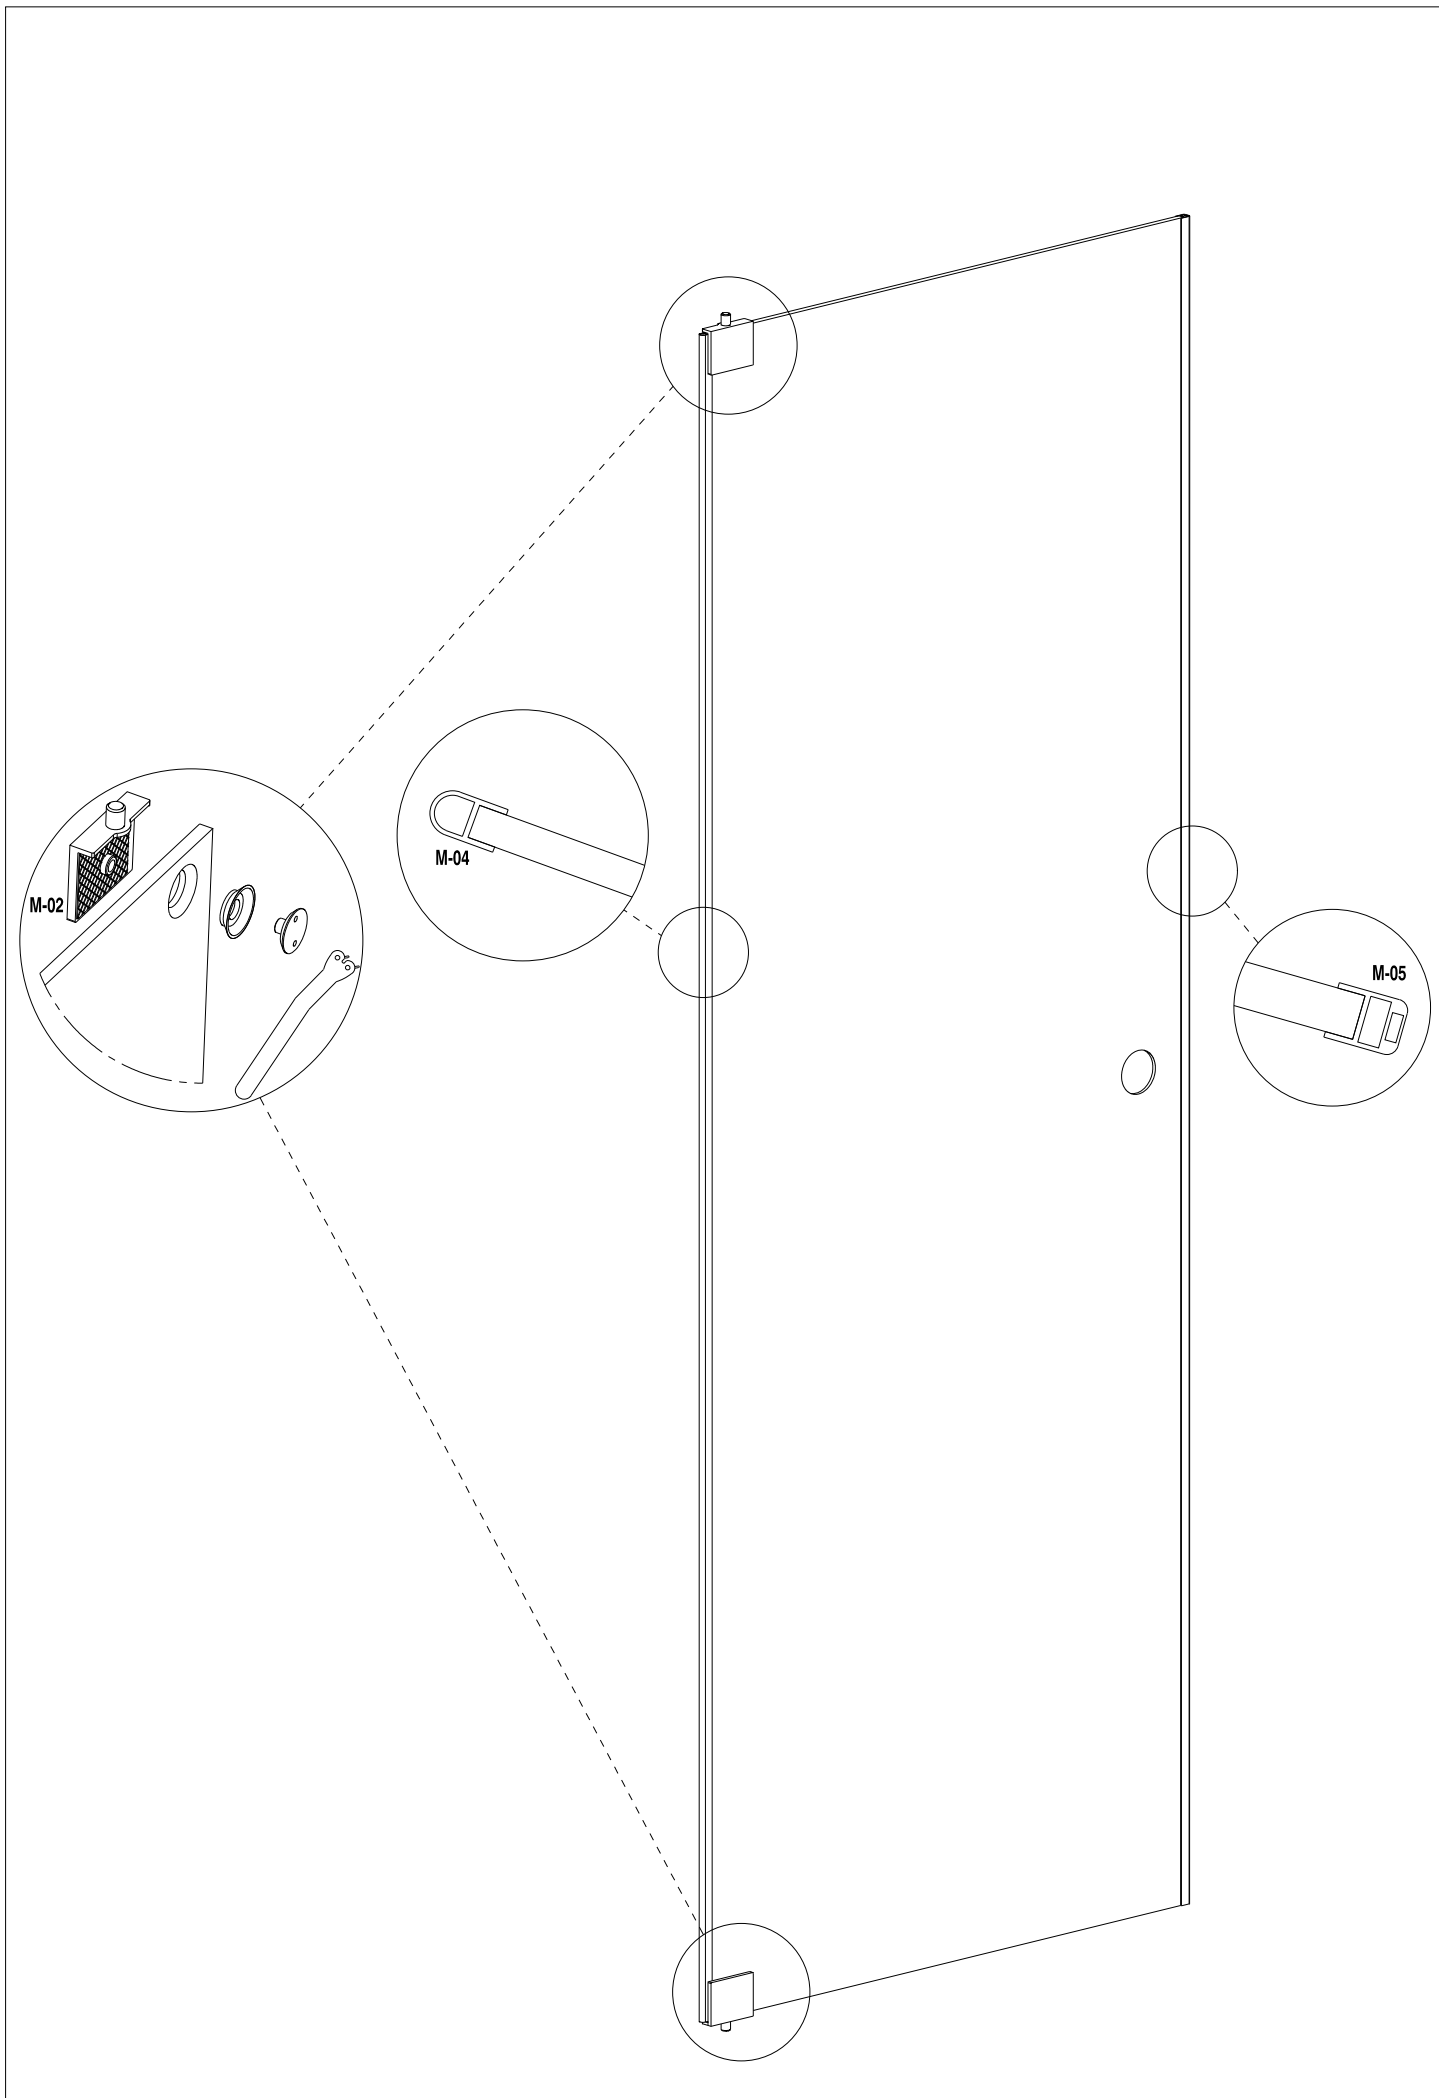

// MAMPARA DE BAÑO // PAROIS DE DOUCHE // SHOWER ENCLOSURE //
// CABINA DOCCIA // DUSCHABTRENNUNG // RESGUARDO DE DUCHE //

FURO B24

M-01		2	M-02		1
M-05		2	M-04		1
M-07		2	M-06		1
M-09		1	M-08		1
M-11		1	M-10		1
M-13		1	M-12		6
M-15		1	M-14		1
M-17		1	M-16		1
M-19		8	M-18	 DIN 7982 4,2x32	8