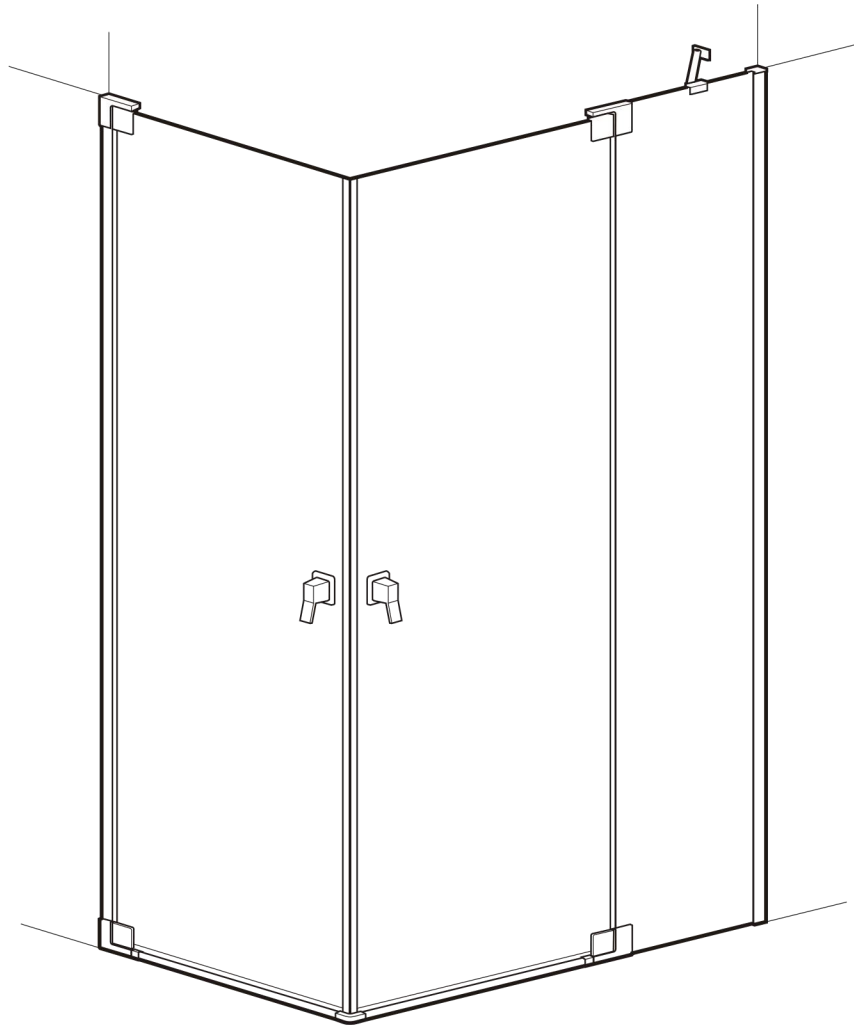

// MAMPARA DE BAÑO // PAROIS DE DOUCHE // SHOWER ENCLOSURE //
// CABINA DOCCIA // DUSCHABTRENNUNG // RESGUARDO DE DUCHE //

FURO B21

M-01		1	M-02		1
M-03		1	M-04		1
M-05		1	M-07		1
M-09		2	M-08		1
M-11		2	M-10		2
M-13		2	M-12		1
M-15		1	M-14		1
M-17		2	M-16		1
M-19		3	M-18		3
M-21		8	M-20	 DIN 7982 4,2x32	8
			M-22	 3,5x16	3
			M-24	 DIN 7982 4,2x16	2