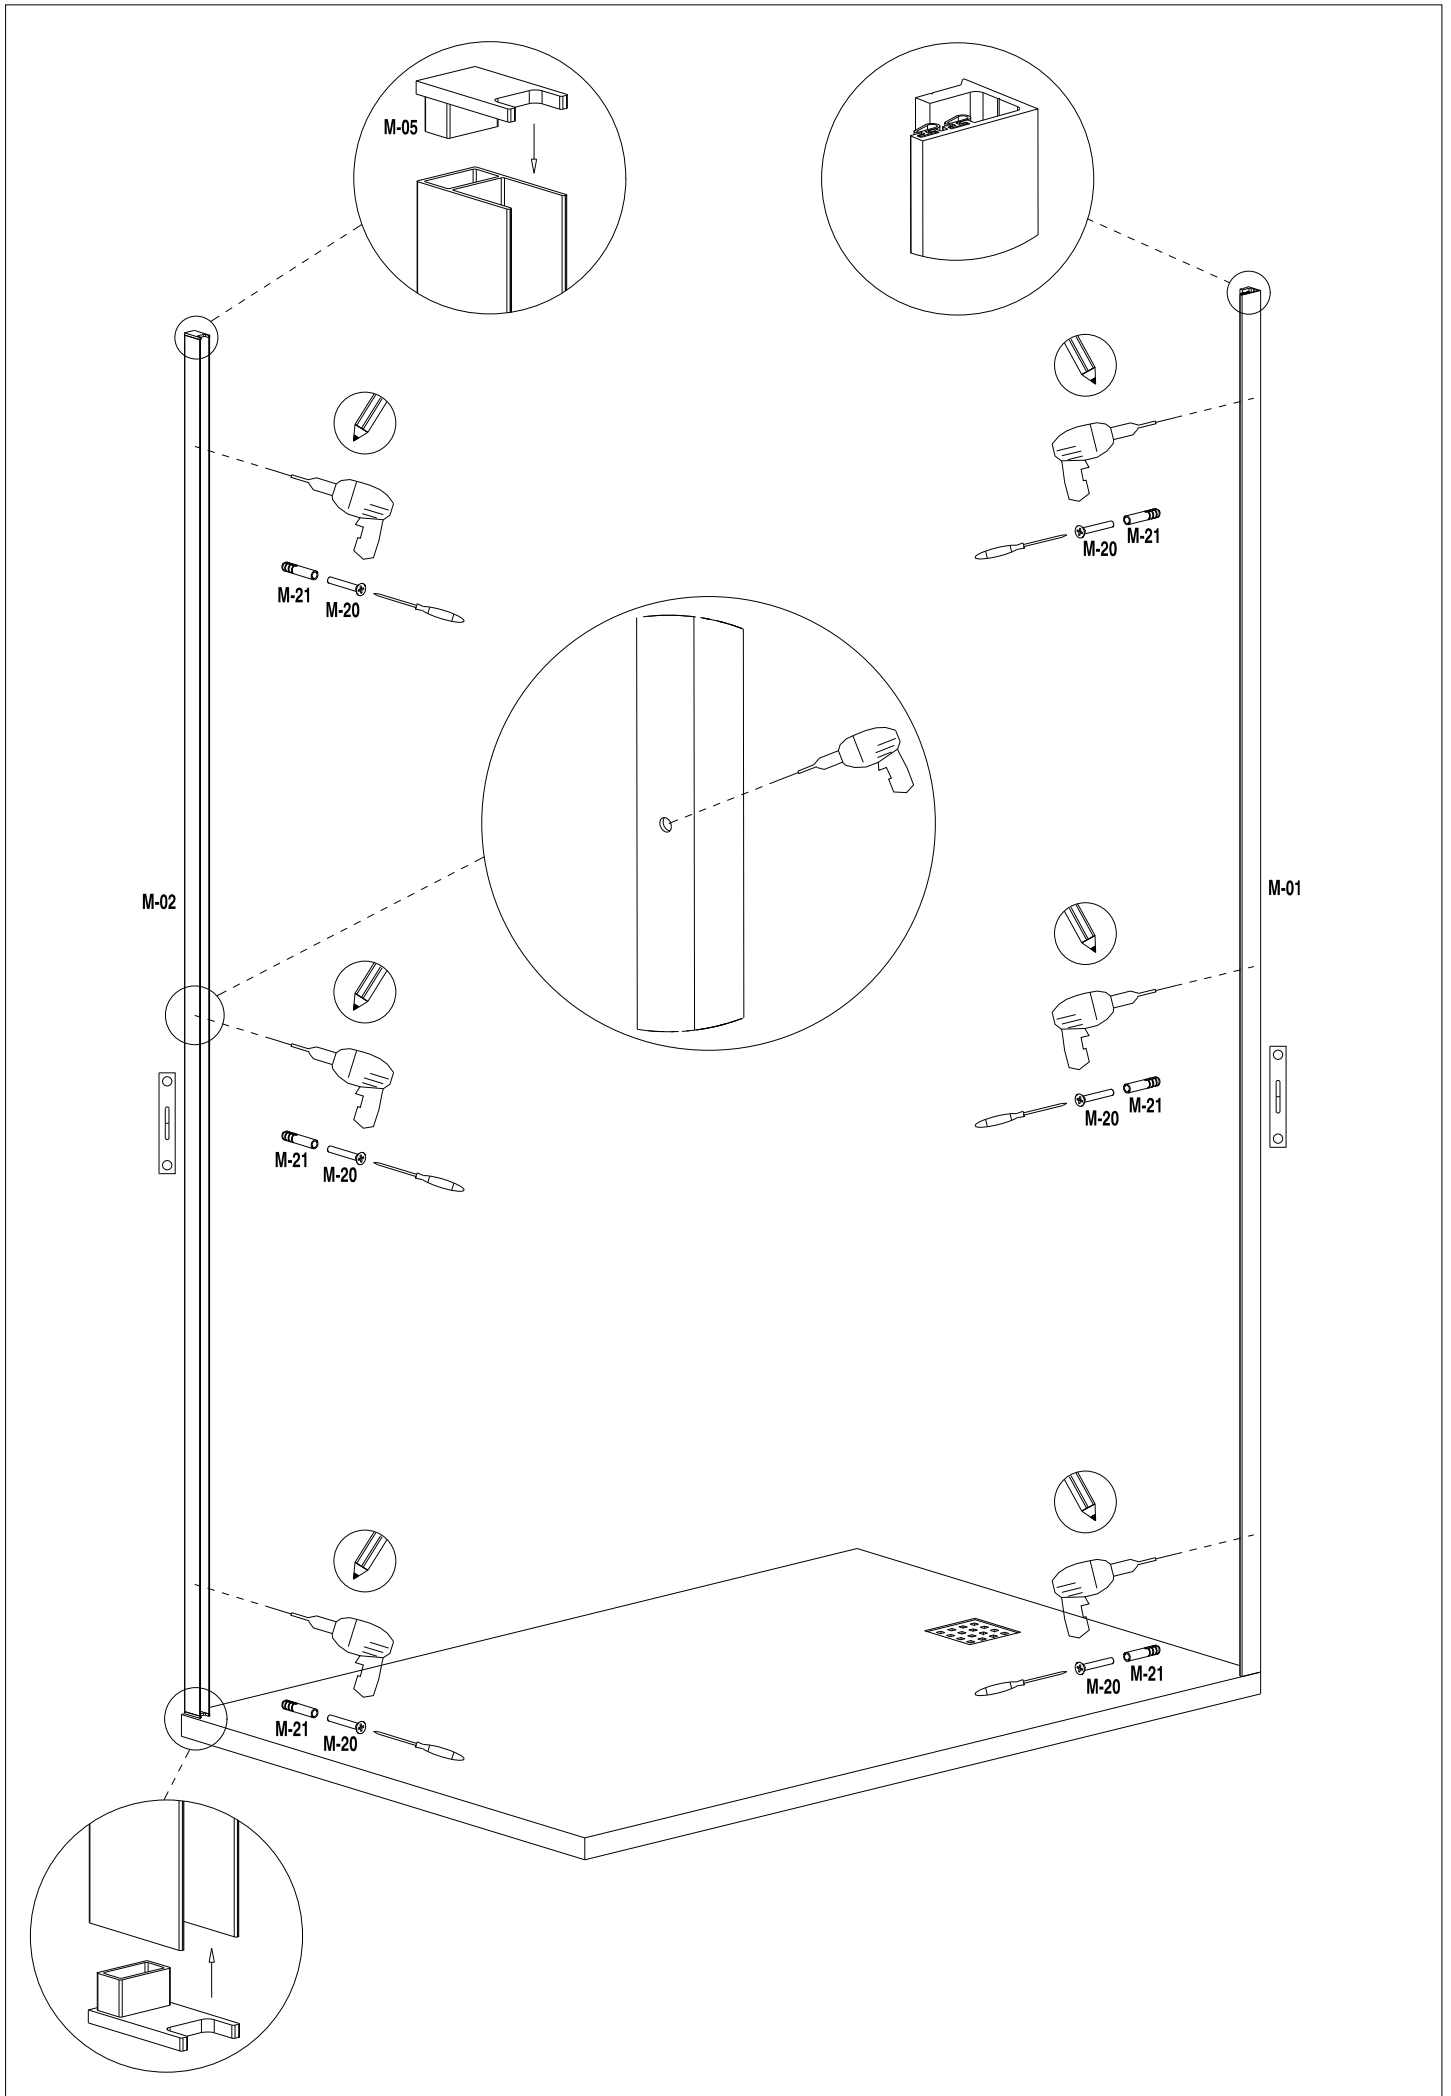

// MAMPARA DE BAÑO // PAROIS DE DOUCHE // SHOWER ENCLOSURE //
// CABINA DOCCIA // DUSCHABTRENNUNG // RESGUARDO DE DUCHE //

FURO B21

M-01		1	M-02		1
M-03		1	M-04		1
M-05		1	M-07		1
M-09		2	M-08		1
M-11		2	M-10		2
M-13		2	M-12		1
M-15		1	M-14		1
M-17		2	M-16		1
M-19		3	M-18		3
M-21		8	M-20	 DIN 7982 4,2x32	8
			M-22	 3,5x16	3
			M-24	 DIN 7982 4,2x16	2