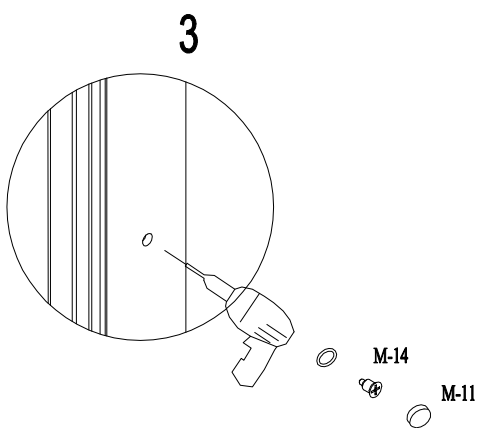

// MAMPARA DE BAÑO // PAROIS DE DOUCHE // SHOWER ENCLOSURE //
// CABINA DOCCIA // DUSCHABTRENNUNG // RESGUARDO DE DUCHE //

FURO B19

Side 1

M-01  **1**

M-03  **1**

M-05  **1**

M-07  $\varnothing 6$ **5**

M-04  **3**

M-12  6

M-14 
3,5x16 6

M-16  1

Optional

EUROPEAN SYSTEMS SERVICES
contact@expertbath.com

13

UNE-EN 14428