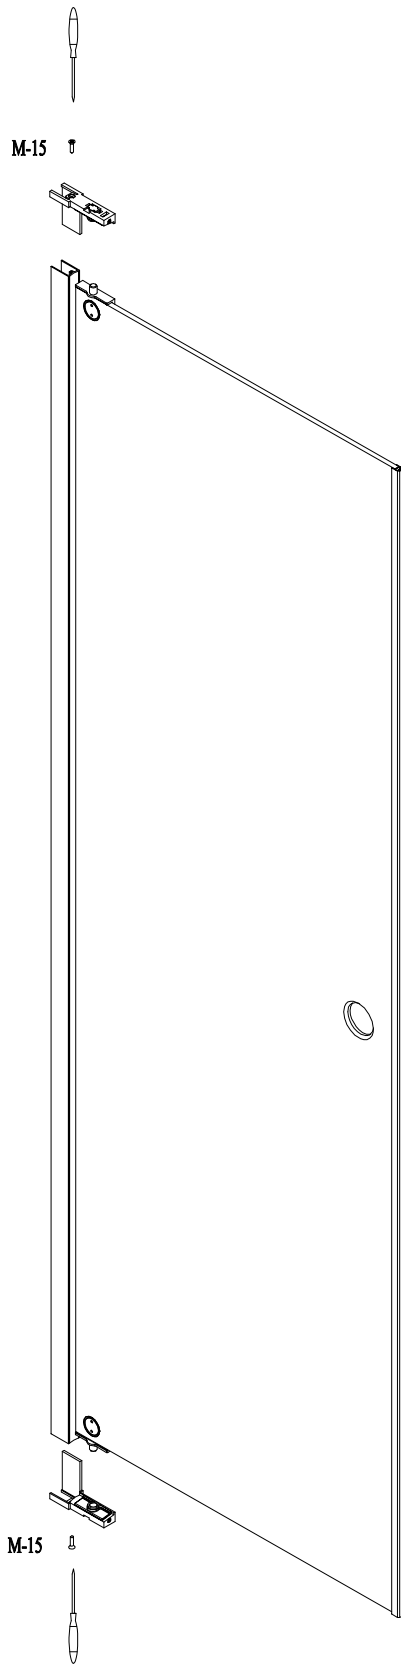

// MAMPARA DE BAÑO // PAROIS DE DOUCHE // SHOWER ENCLOSURE //
// CABINA DOCCIA // DUSCHABTRENNUNG // RESGUARDO DE DUCHE //

FURO B19

Side 1

M-01  **1**

M-03  **1**

M-05  **1**

M-07  $\varnothing 6$ **5**

M-04  **3**

// MAMPARA DE BAÑO // PAROIS DE DOUCHE // SHOWER ENCLOSURE //
// CABINA DOCCIA // DUSCHABTRENNUNG // RESGUARDO DE DUCHE //

FURO B19

Side 2

M-01  1

M-03  1

M-05  1

M-07  1

M-09  1

M-11  6

M-13 
DIN 7982 4,2x32 6

M-15 
DIN 7982 4,2x16 4

M-02  1

M-04  1

M-06  1

M-08  1

M-10  1

M-12  6

M-14 
3,5x16 6

M-16  1

Optional

EUROPEAN SYSTEMS SERVICES
contact@expertbath.com

13

UNE-EN 14428