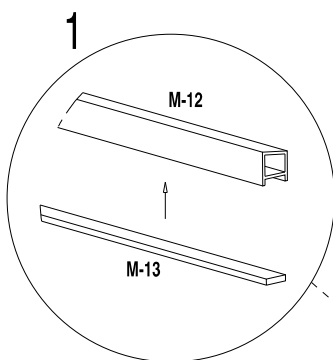

// MAMPARA DE BAÑO // PAROIS DE DOUCHE // SHOWER ENCLOSURE //
// CABINA DOCCIA // DUSCHABTRENNUNG // RESGUARDO DE DUCHE //

FURO B17

M-01		2	M-04		1
M-07		1	M-06		1
M-09		2	M-10		1
M-11		1	M-12		1
M-13		1	M-14		1
M-15		2	M-18	 DIN 7982 4,2x32	10
M-17	 Ø6	10	M-26		1
			M-32		6