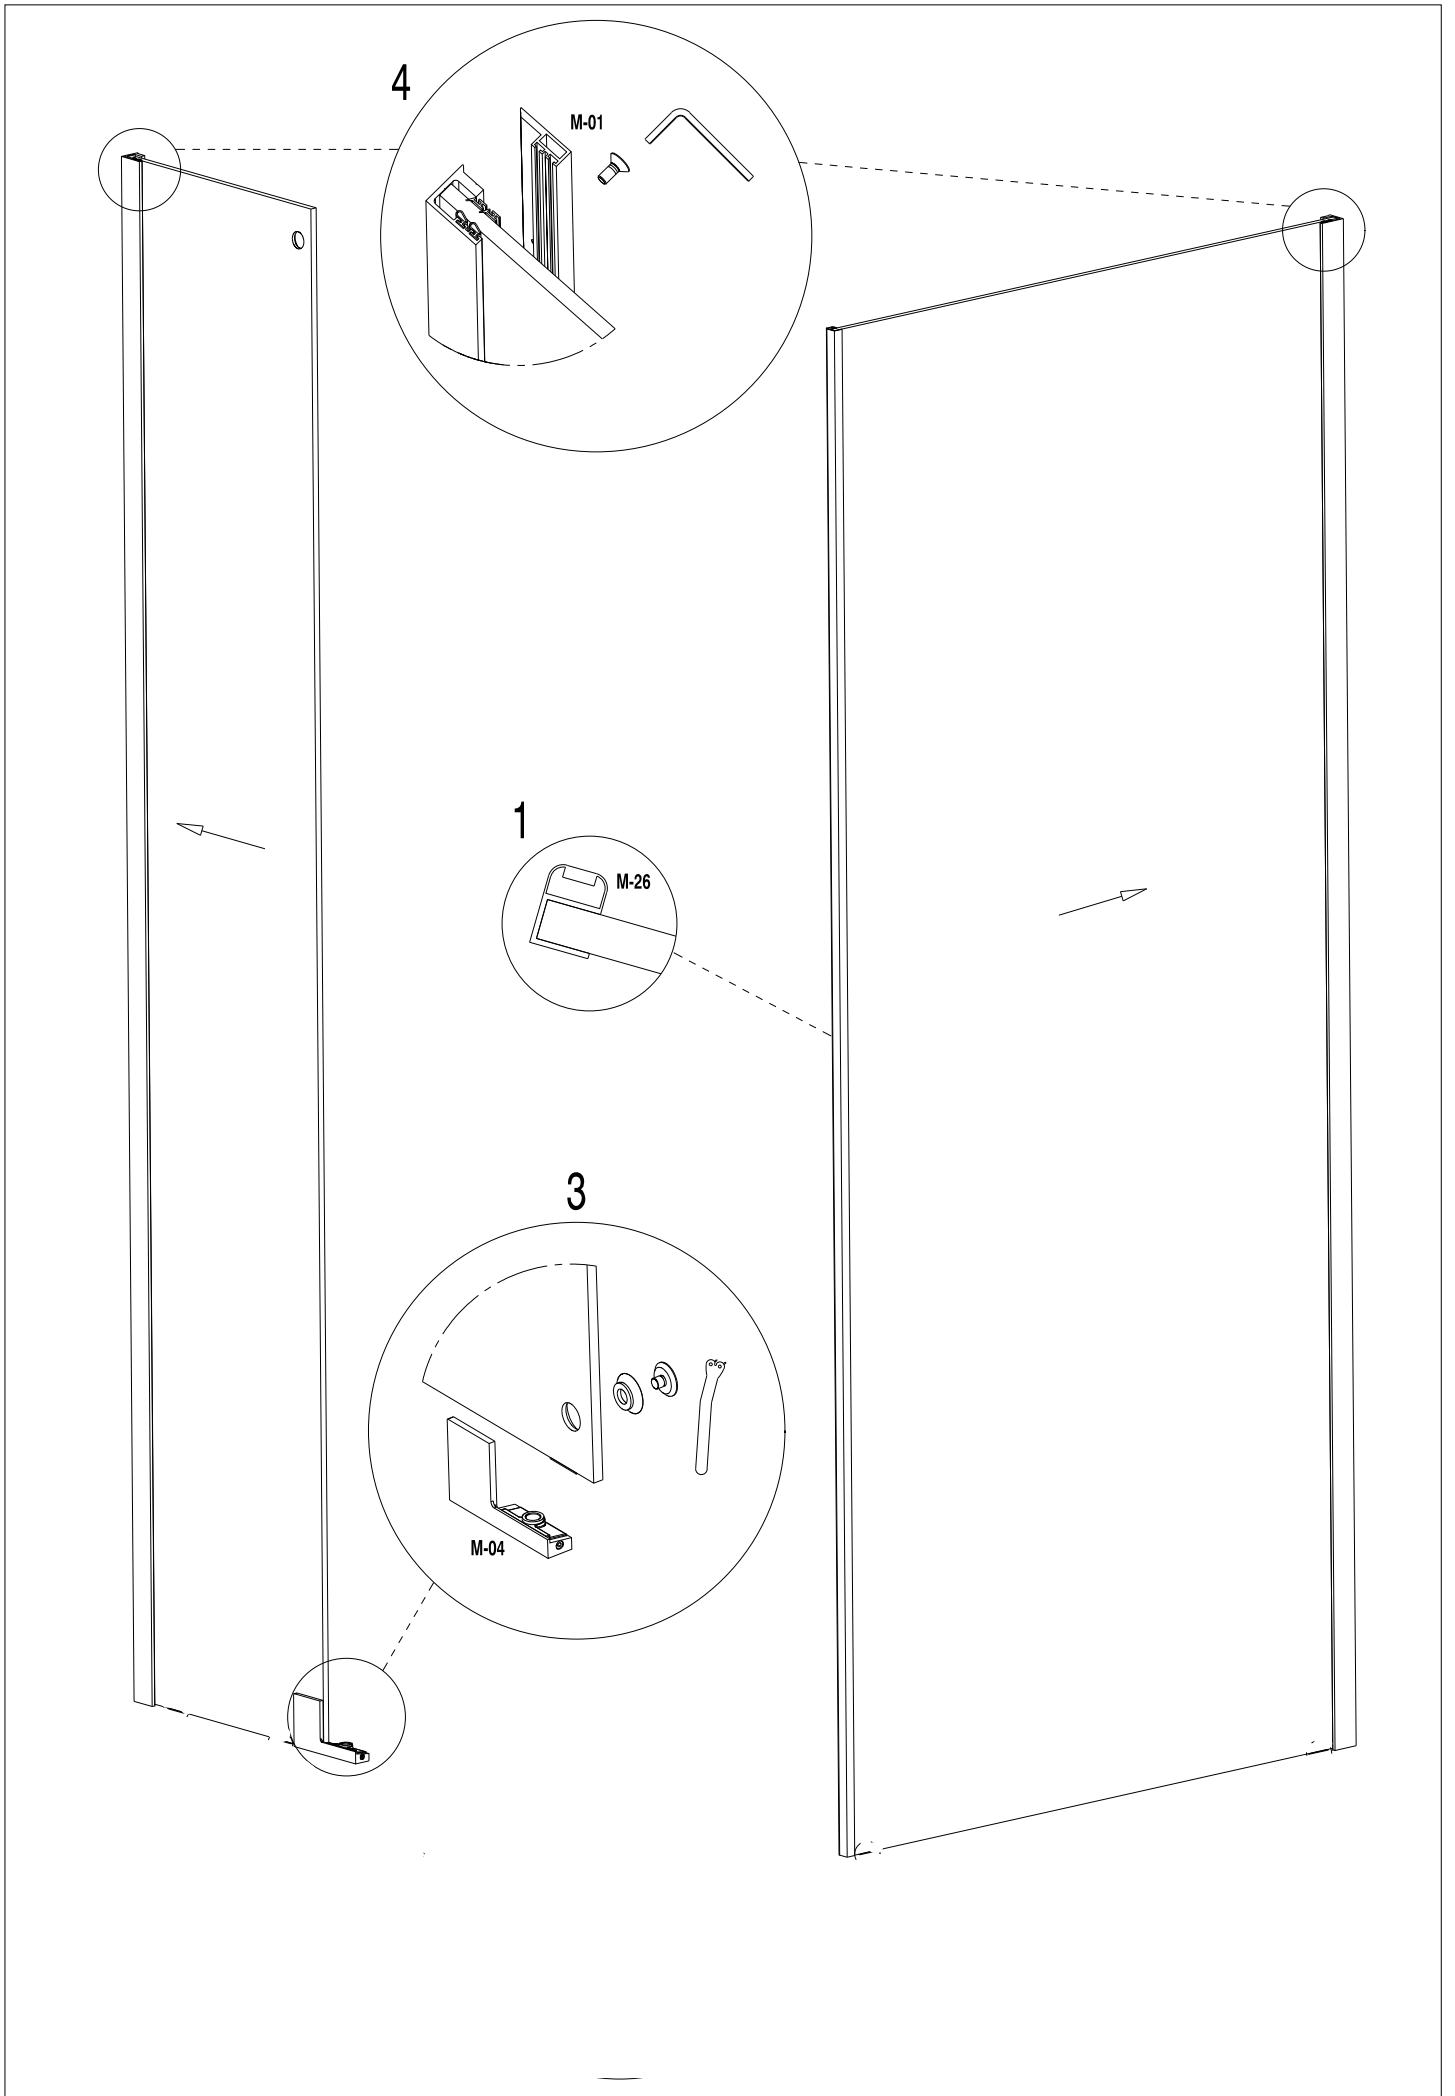

// MAMPARA DE BAÑO // PAROIS DE DOUCHE // SHOWER ENCLOSURE //
// CABINA DOCCIA // DUSCHABTRENNUNG // RESGUARDO DE DUCHE //

FURO B17

M-01		2	M-04		1
M-07		1	M-06		1
M-09		2	M-10		1
M-11		1	M-12		1
M-13		1	M-14		1
M-15		2	M-18	 DIN 7982 4,2x32	10
M-17	 Ø6	10	M-26		1
			M-32		6