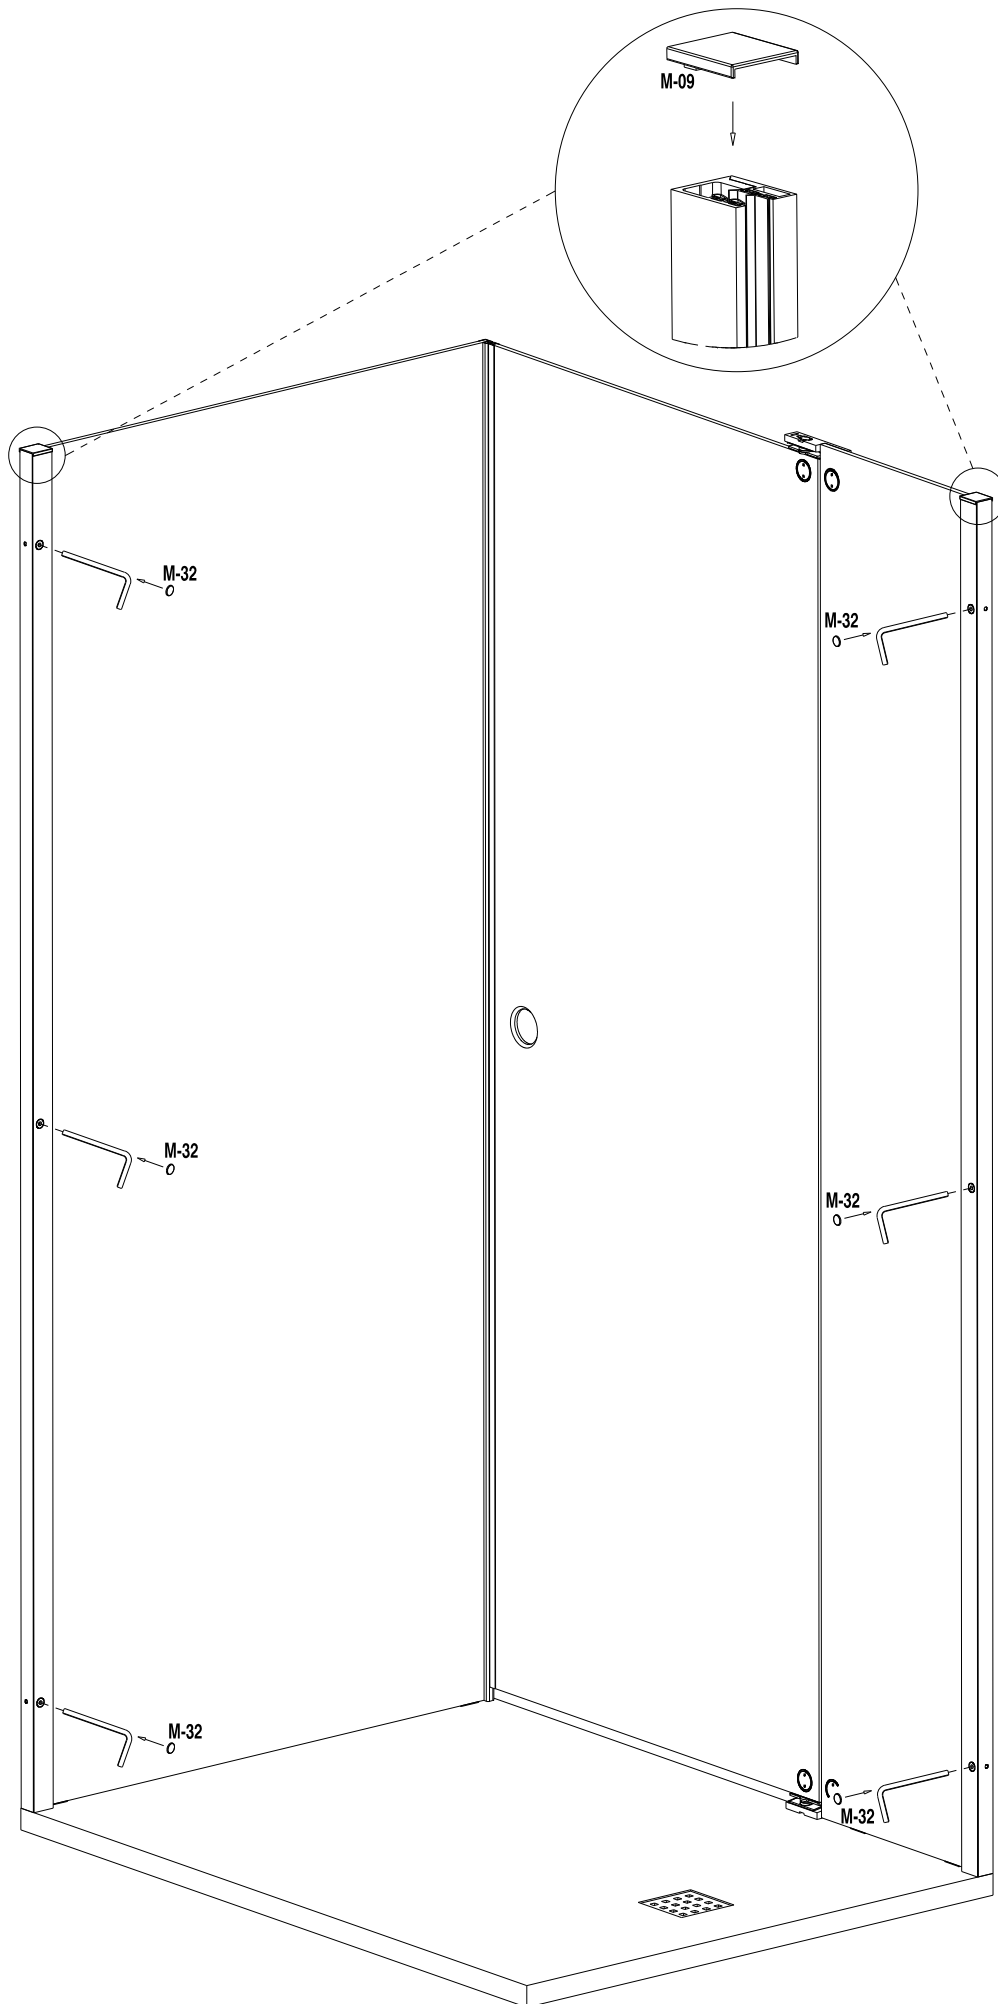

// MAMPARA DE BAÑO // PAROIS DE DOUCHE // SHOWER ENCLOSURE //
// CABINA DOCCIA // DUSCHABTRENNUNG // RESGUARDO DE DUCHE //

FURO B17

M-01		2	M-04		1
M-07		1	M-06		1
M-09		2	M-10		1
M-11		1	M-12		1
M-13		1	M-14		1
M-15		2	M-18	 DIN 7982 4,2x32	10
M-17	 Ø6	10	M-26		1
			M-32		6