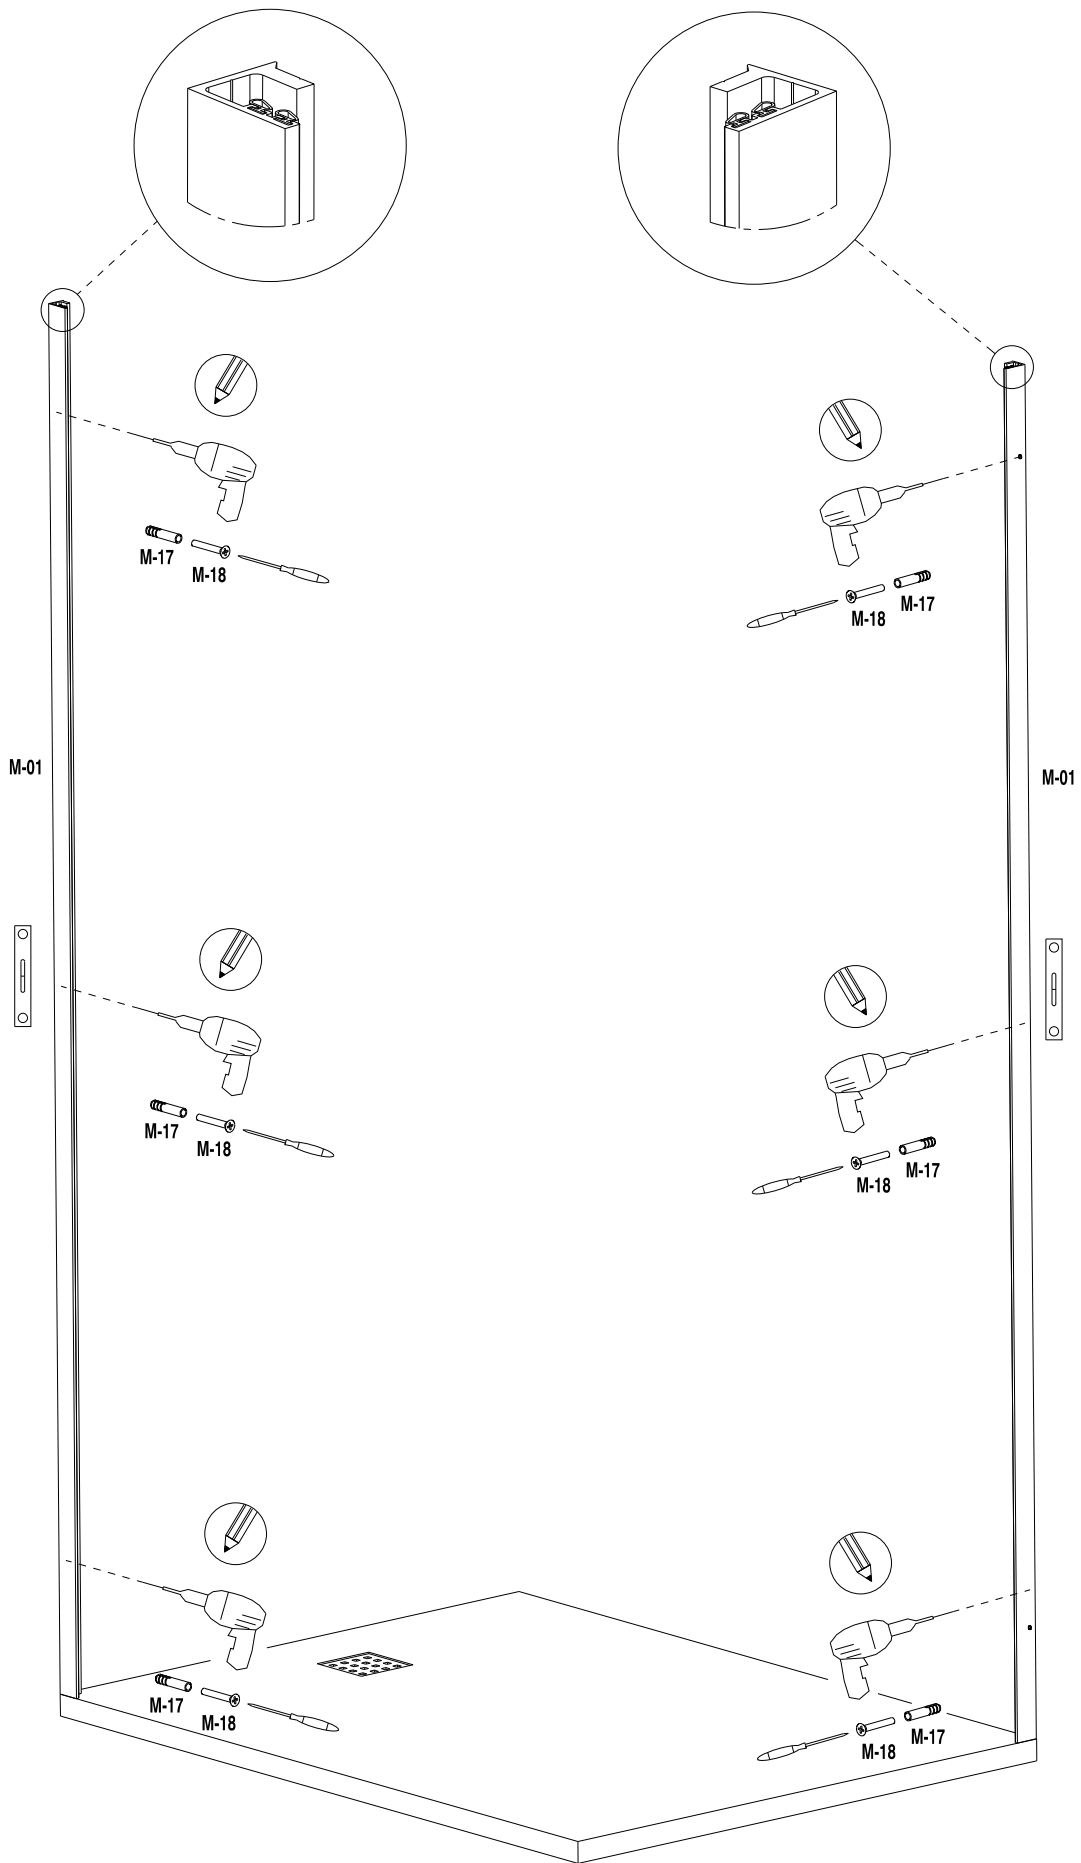

// MAMPARA DE BAÑO // PAROIS DE DOUCHE // SHOWER ENCLOSURE //
// CABINA DOCCIA // DUSCHABTRENNUNG // RESGUARDO DE DUCHE //

FURO B17

M-01		2	M-04		1
M-07		1	M-06		1
M-09		2	M-10		1
M-11		1	M-12		1
M-13		1	M-14		1
M-15		2	M-18	 DIN 7982 4,2x32	10
M-17	 Ø6	10	M-26		1
			M-32		6