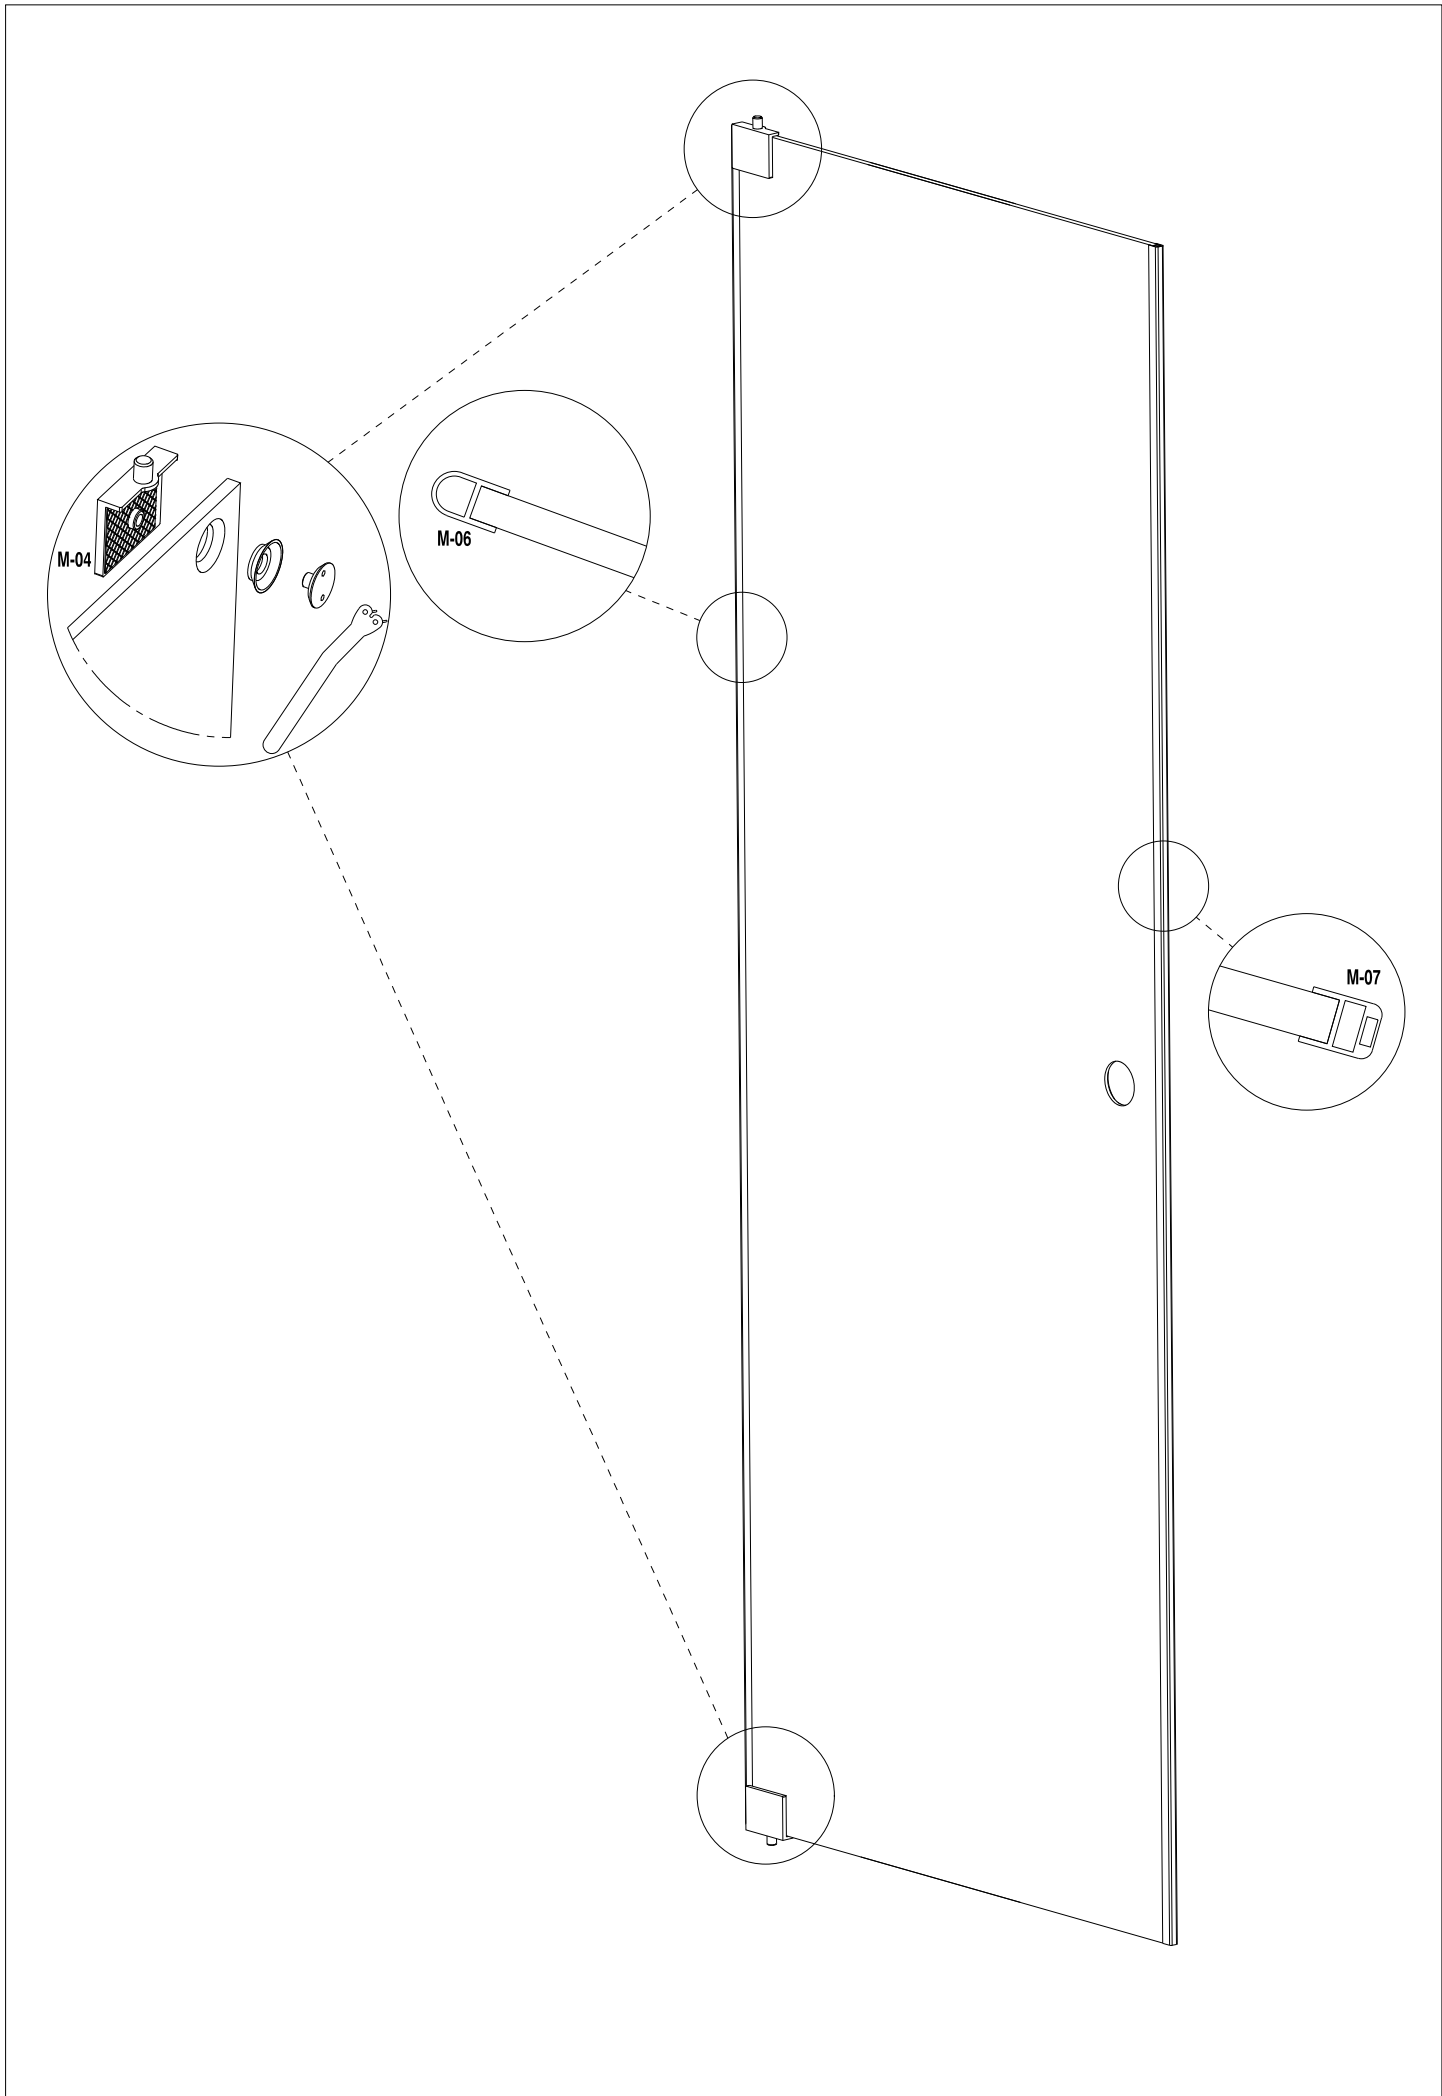

// MAMPARA DE BAÑO // PAROIS DE DOUCHE // SHOWER ENCLOSURE //
// CABINA DOCCIA // DUSCHABTRENNUNG // RESGUARDO DE DUCHE //

FURO B17

M-01		2	M-04		1
M-07		1	M-06		1
M-09		2	M-10		1
M-11		1	M-12		1
M-13		1	M-14		1
M-15		2	M-18	 DIN 7982 4,2x32	10
M-17	 Ø6	10	M-26		1
			M-32		6