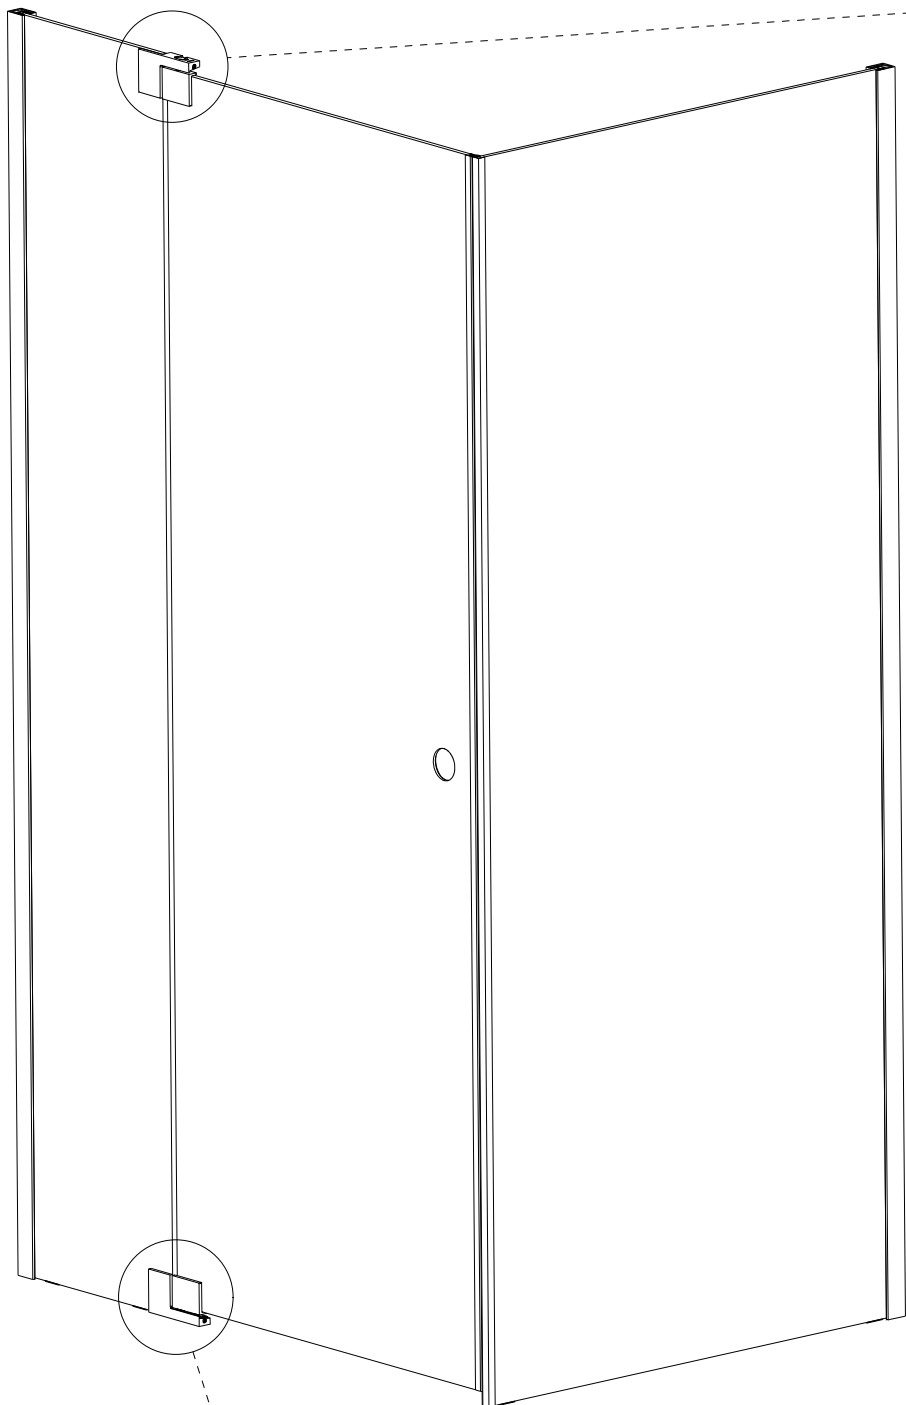

// MAMPARA DE BAÑO // PAROIS DE DOUCHE // SHOWER ENCLOSURE //
// CABINA DOCCIA // DUSCHABTRENNUNG // RESGUARDO DE DUCHE //

FURO B17

M-01		2	M-04		1
M-07		1	M-06		1
M-09		2	M-10		1
M-11		1	M-12		1
M-13		1	M-14		1
M-15		2	M-18	 DIN 7982 4,2x32	10
M-17	 Ø6	10	M-26		1
			M-32		6