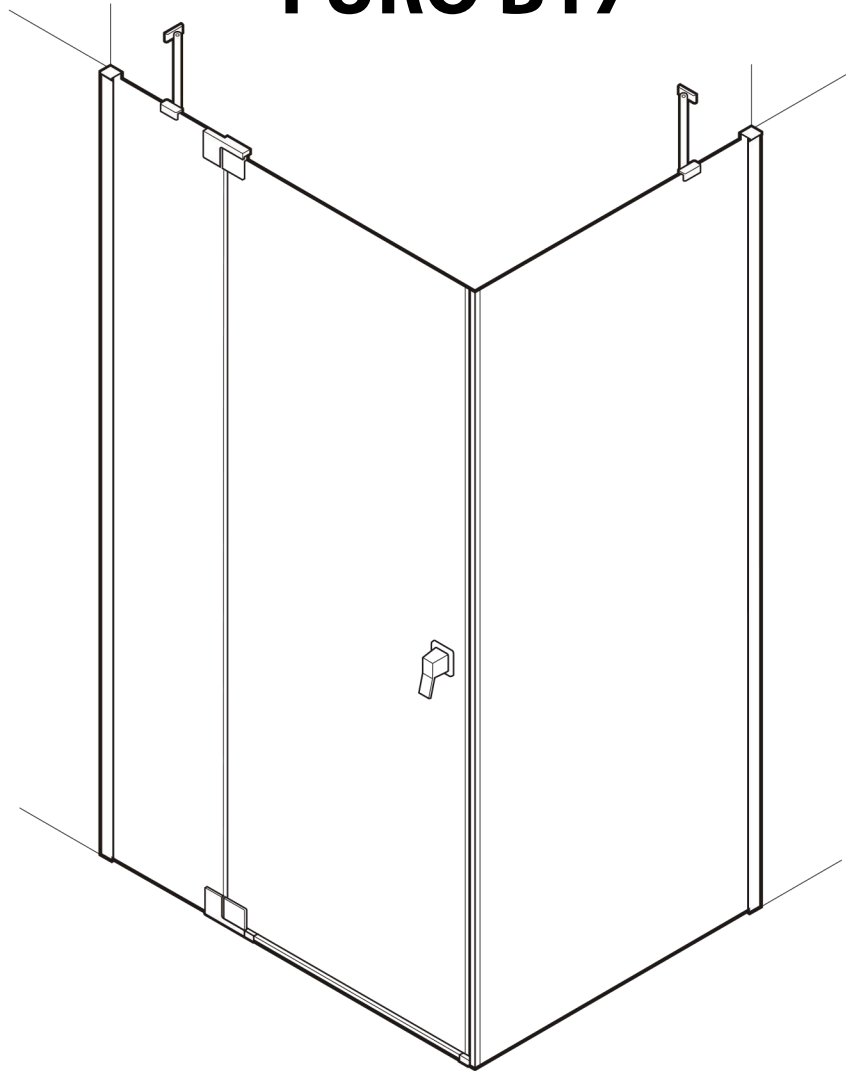

// MAMPARA DE BAÑO // PAROIS DE DOUCHE // SHOWER ENCLOSURE //
// CABINA DOCCIA // DUSCHABTRENNUNG // RESGUARDO DE DUCHE //

FURO B17

M-01		2	M-04		1
M-07		1	M-06		1
M-09		2	M-10		1
M-11		1	M-12		1
M-13		1	M-14		1
M-15		2	M-18	 DIN 7982 4,2x32	10
M-17	 Ø6	10	M-26		1
			M-32		6