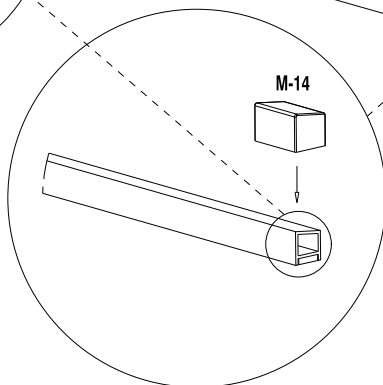

// MAMPARA DE BAÑO // PAROIS DE DOUCHE // SHOWER ENCLOSURE //
// CABINA DOCCIA // DUSCHABTRENNUNG // RESGUARDO DE DUCHE //

FURO B17

M-01		2	M-04		1
M-07		1	M-06		1
M-09		2	M-10		1
M-11		1	M-12		1
M-13		1	M-14		1
M-15		2	M-18	 DIN 7982 4,2x32	10
M-17	 Ø6	10	M-26		1
			M-32		6