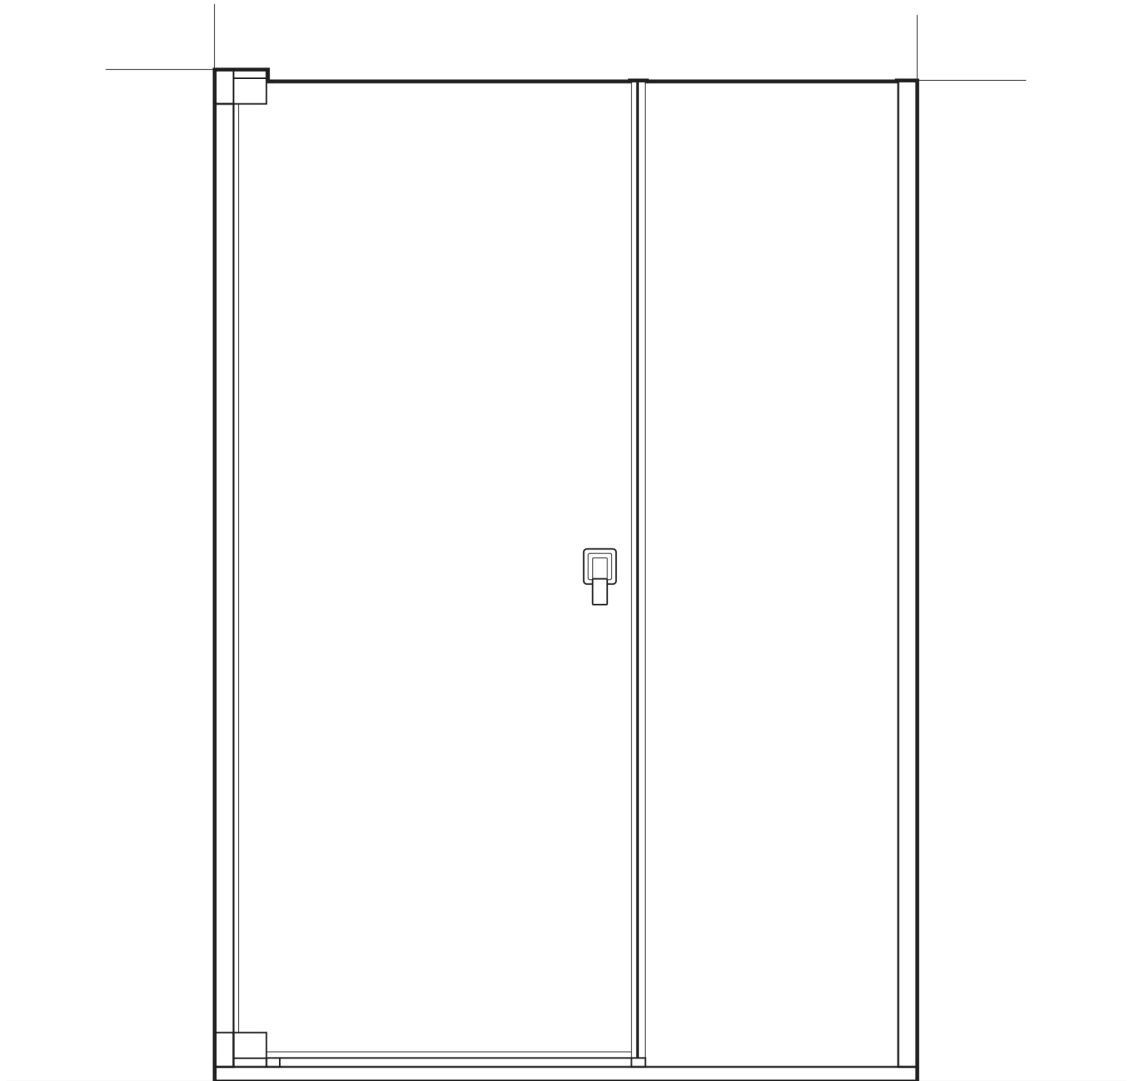

// MAMPARA DE BAÑO // PAROIS DE DOUCHE // SHOWER ENCLOSURE //
// CABINA DOCCIA // DUSCHABTRENNUNG // RESGUARDO DE DUCHE //

FURO B15

M-01		1	M-02		1
M-03		1	M-04		1
M-05		1	M-06		1
M-07		1	M-08		1
M-09		1	M-10		1
M-11		6	M-12		6
M-13	 DIN 7982 4,2x32	6	M-14	 3,5x16	6
M-15	 DIN 7982 4,2x16	4	M-16		1
			M-18		1