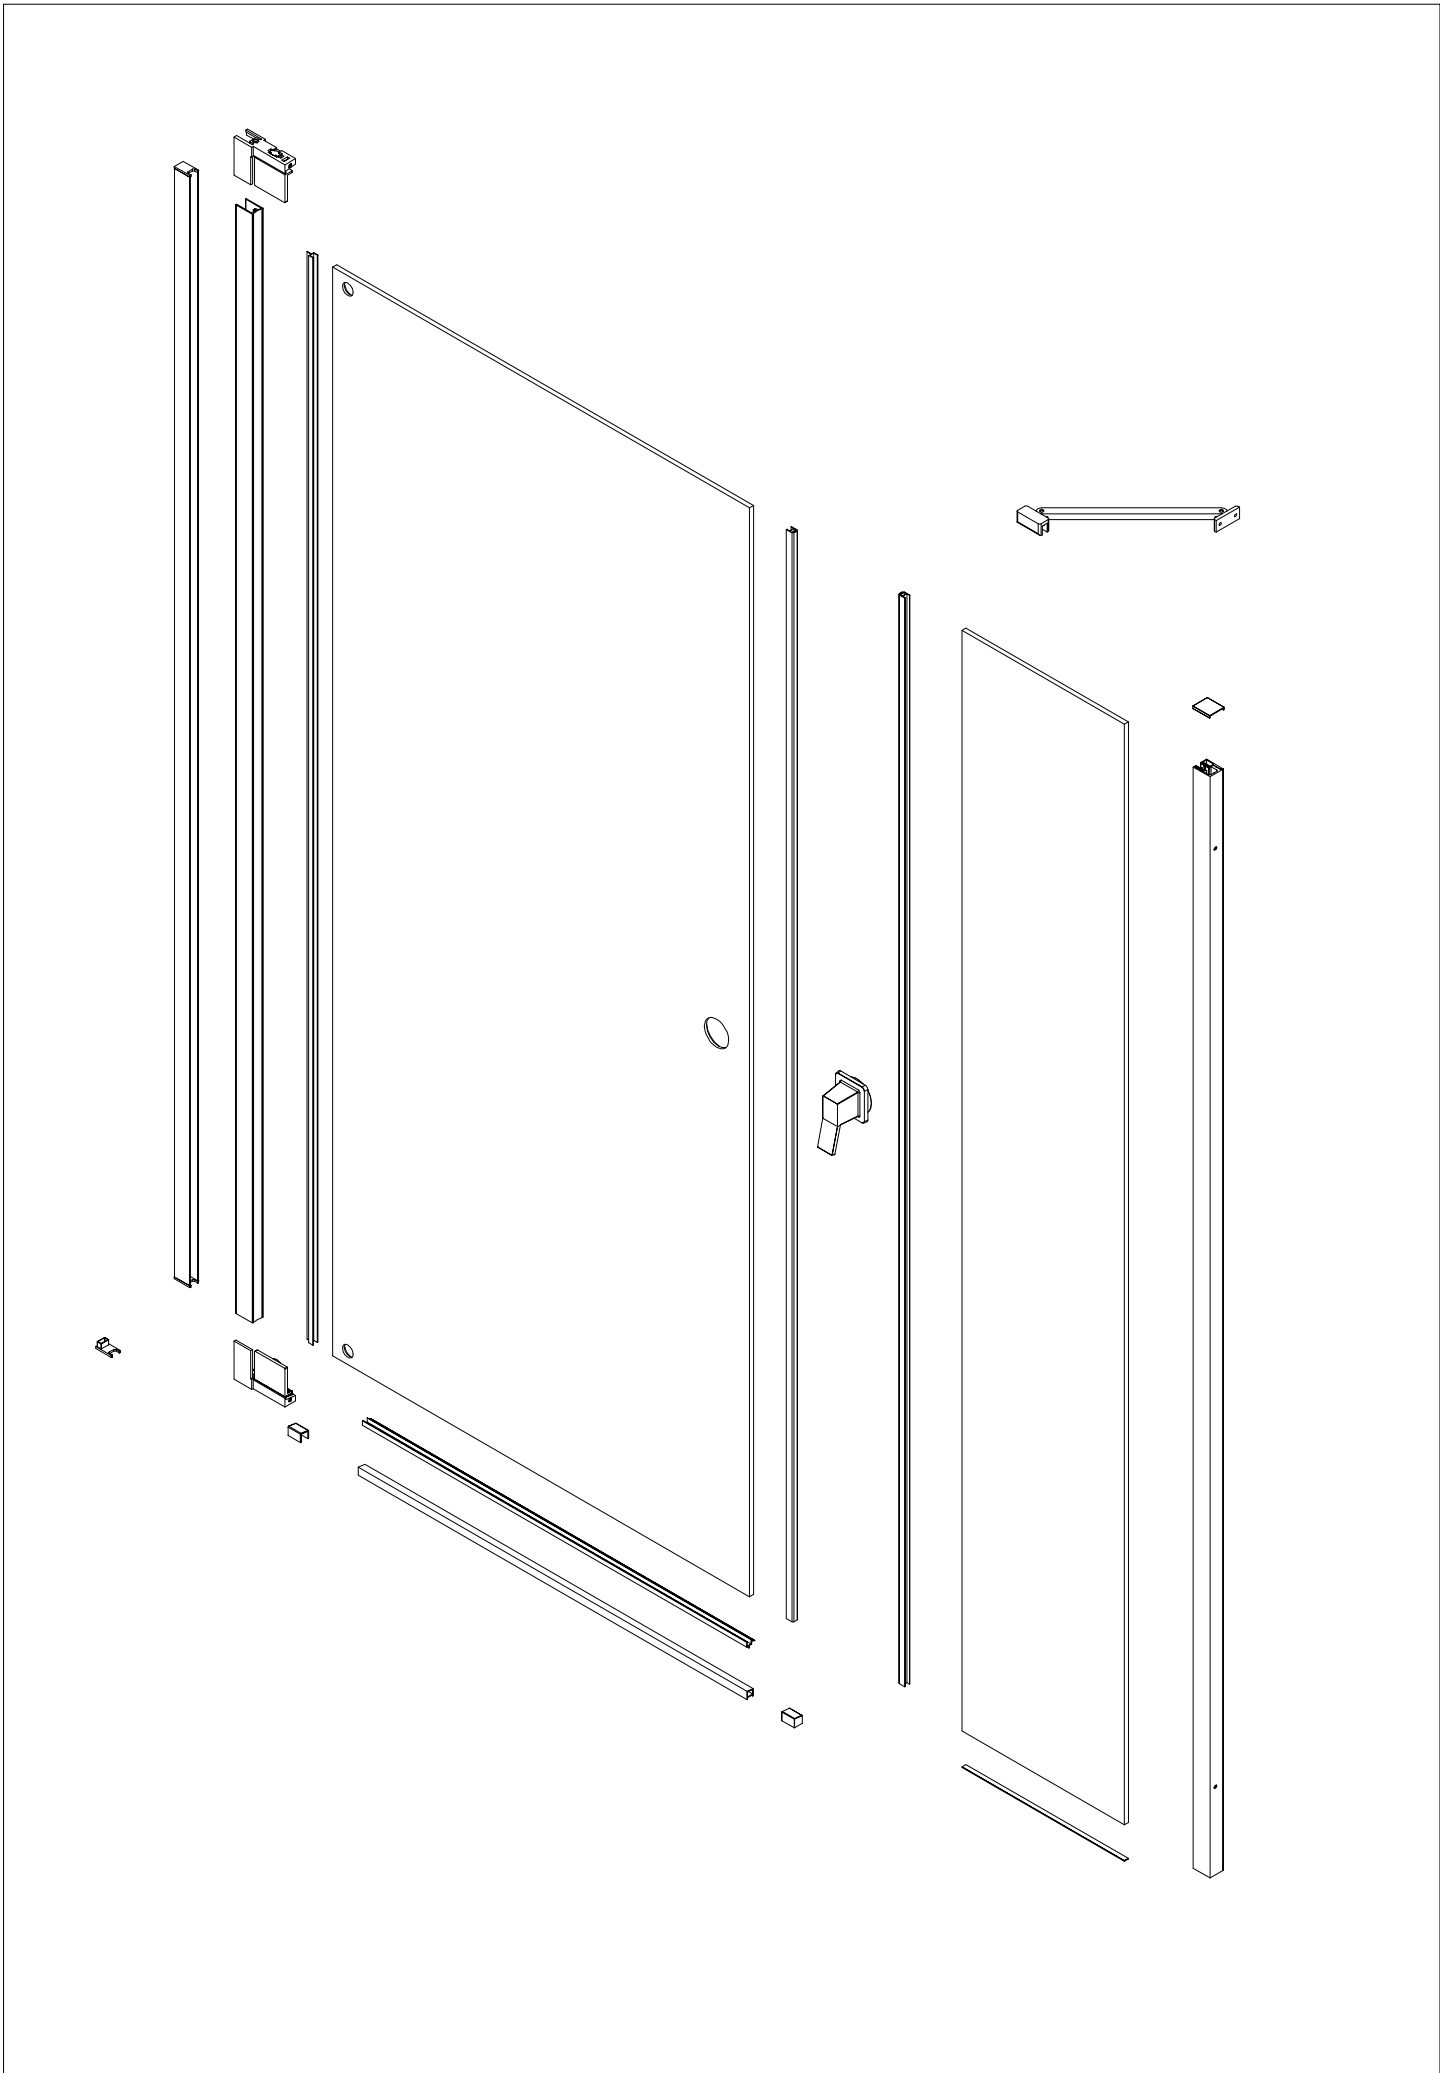

// MAMPARA DE BAÑO // PAROIS DE DOUCHE // SHOWER ENCLOSURE //
// CABINA DOCCIA // DUSCHABTRENNUNG // RESGUARDO DE DUCHE //

FURO B15

M-01		1	M-02		1
M-03		1	M-04		1
M-05		1	M-06		1
M-07		1	M-08		1
M-09		1	M-10		1
M-11		6	M-12		6
M-13	 DIN 7982 4,2x32	6	M-14	 3,5x16	6
M-15	 DIN 7982 4,2x16	4	M-16		1
			M-18		1