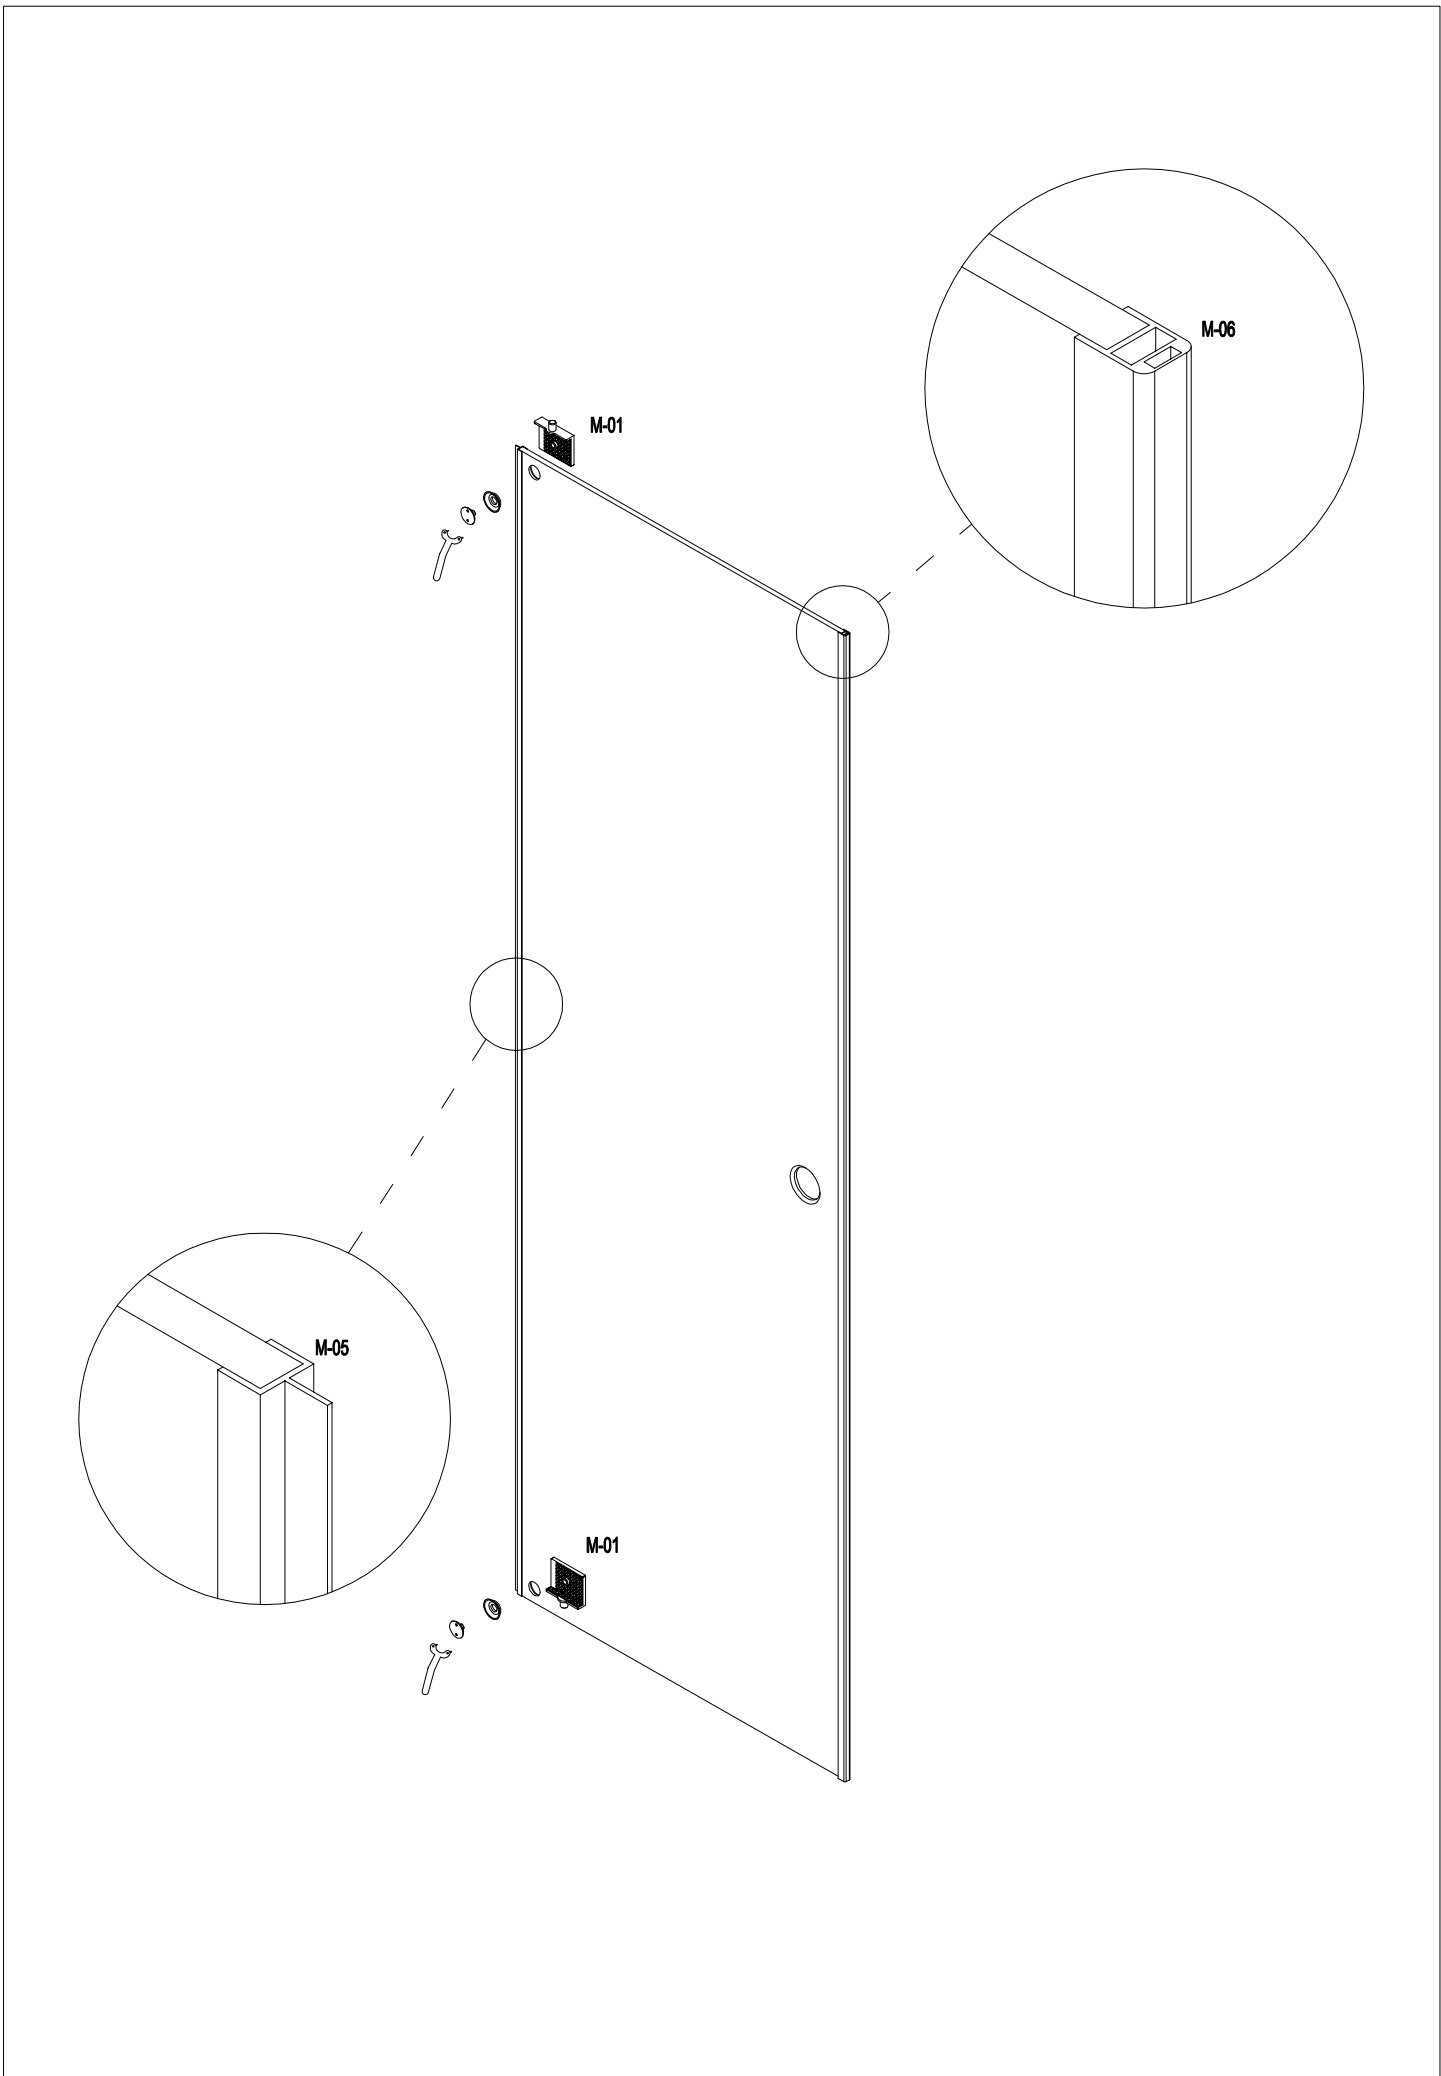

// MAMPARA DE BAÑO // PAROIS DE DOUCHE // SHOWER ENCLOSURE //
// CABINA DOCCIA // DUSCHABTRENNUNG // RESGUARDO DE DUCHE //

FURO B15

M-01		1	M-02		1
M-03		1	M-04		1
M-05		1	M-06		1
M-07		1	M-08		1
M-09		1	M-10		1
M-11		6	M-12		6
M-13	 DIN 7982 4,2x32	6	M-14	 3,5x16	6
M-15	 DIN 7982 4,2x16	4	M-16		1
			M-18		1