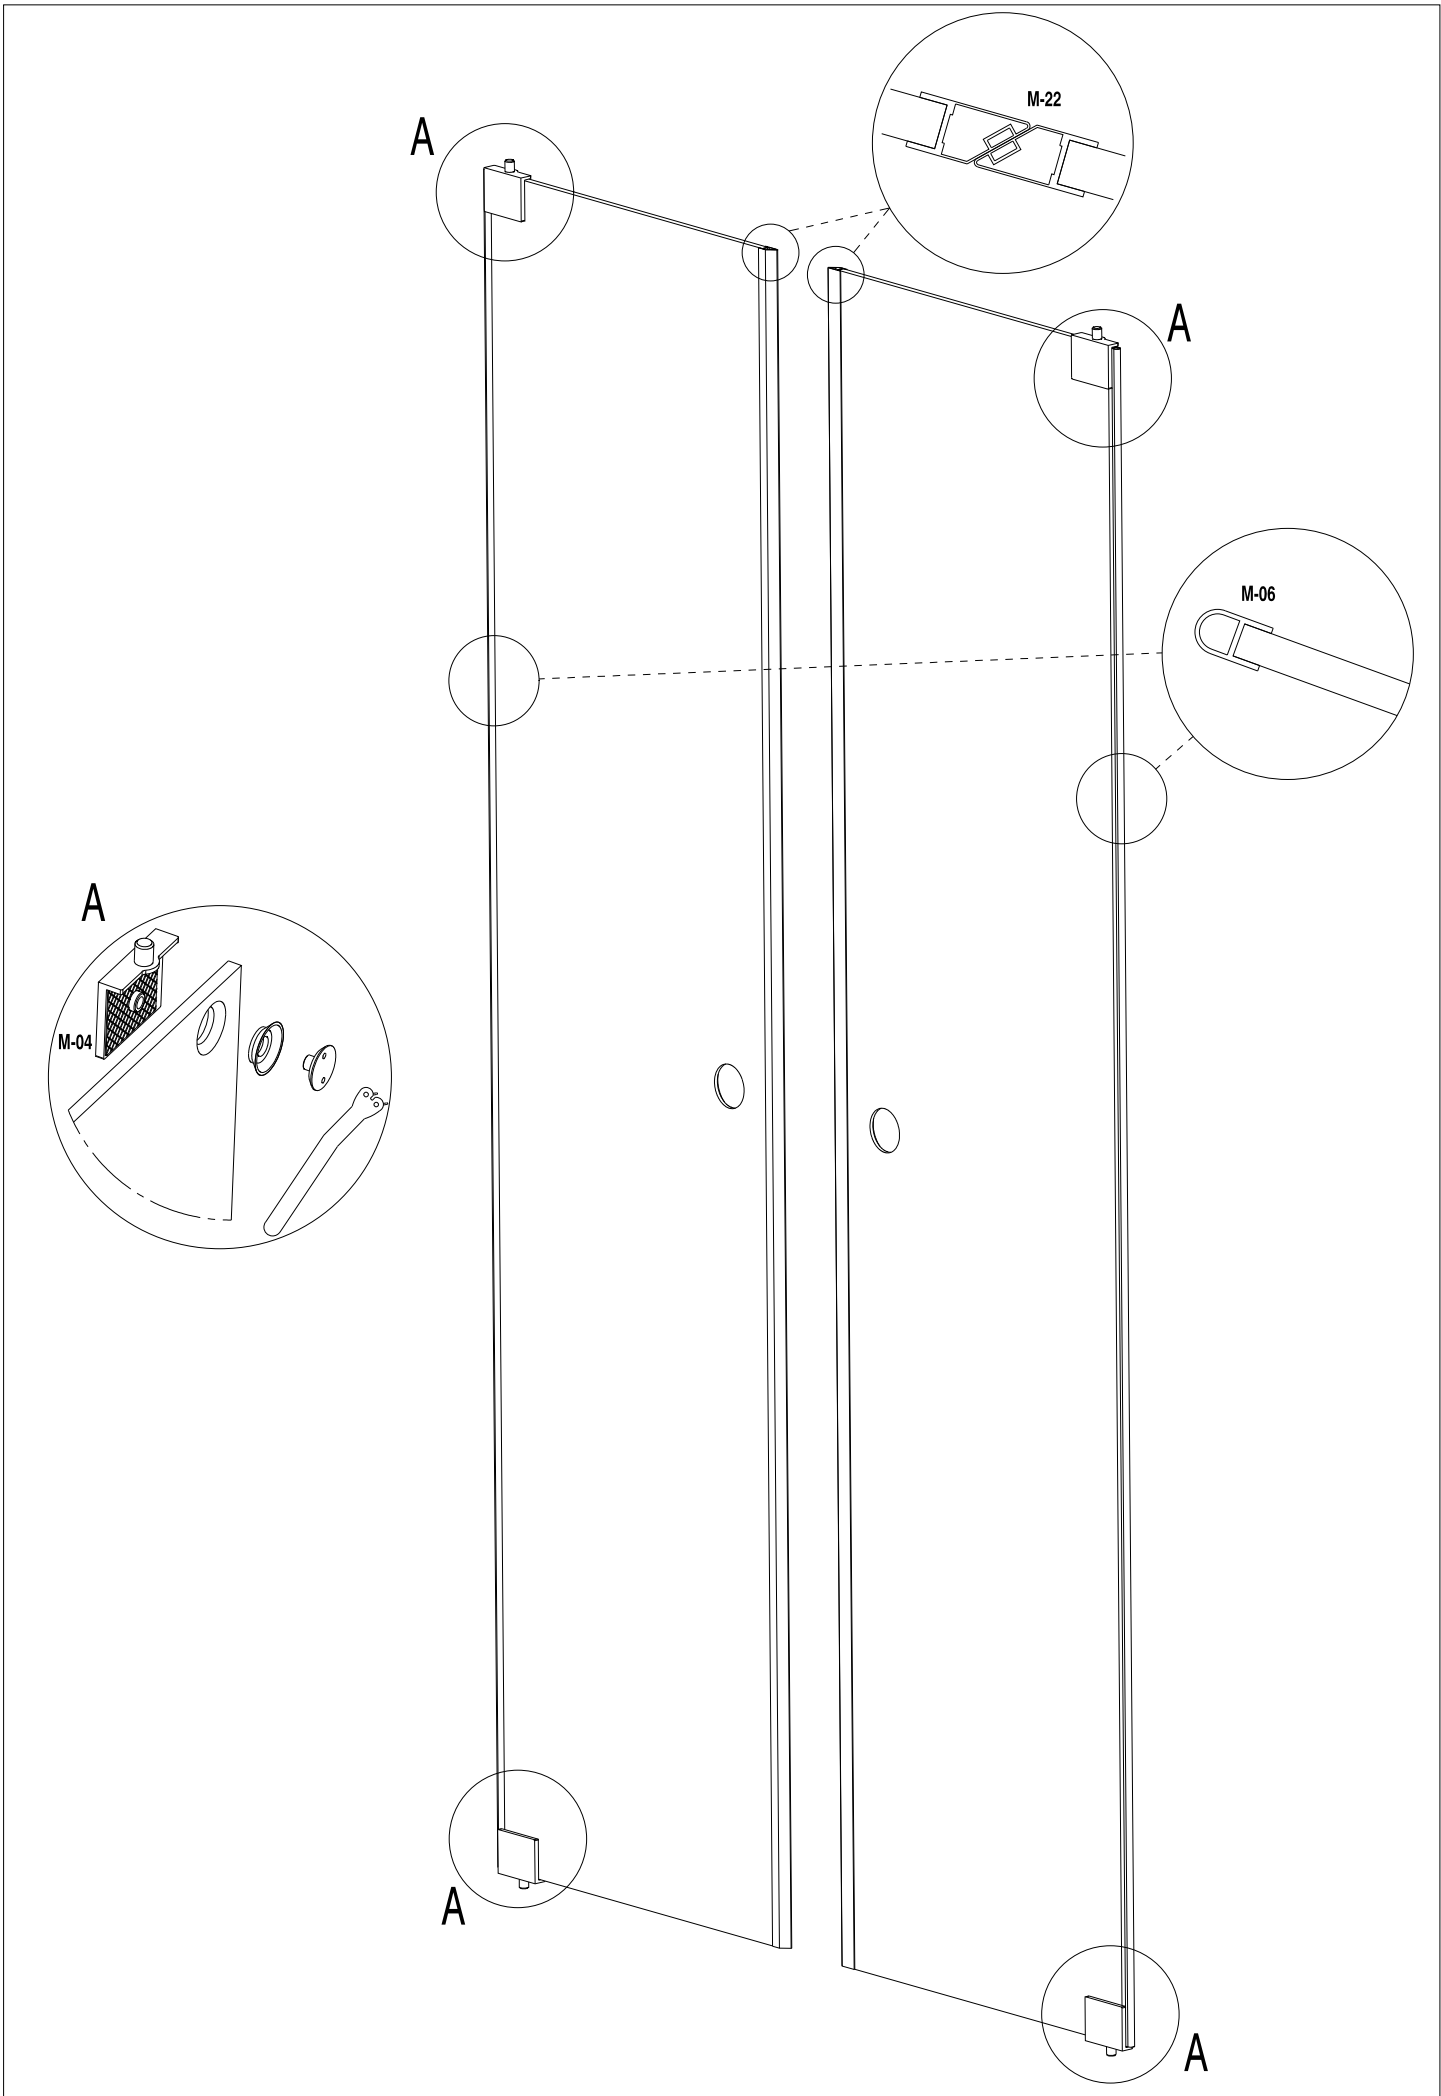

// MAMPARA DE BAÑO // PAROIS DE DOUCHE // SHOWER ENCLOSURE //
// CABINA DOCCIA // DUSCHABTRENNUNG // RESGUARDO DE DUCHE //

FURO B14

M-01  **2**

M-04  **2**

M-06  **2**

M-09  **2**

M-10  **2**

M-11  **2**

M-12  **1**

M-13  **1**

M-14  **1**

M-15  **2**

M-18 
DIN 7982 4,2x32 **10**

M-17 
TACO PARED $\bullet 6$ **10**

M-22  **2**

M-32  **6**