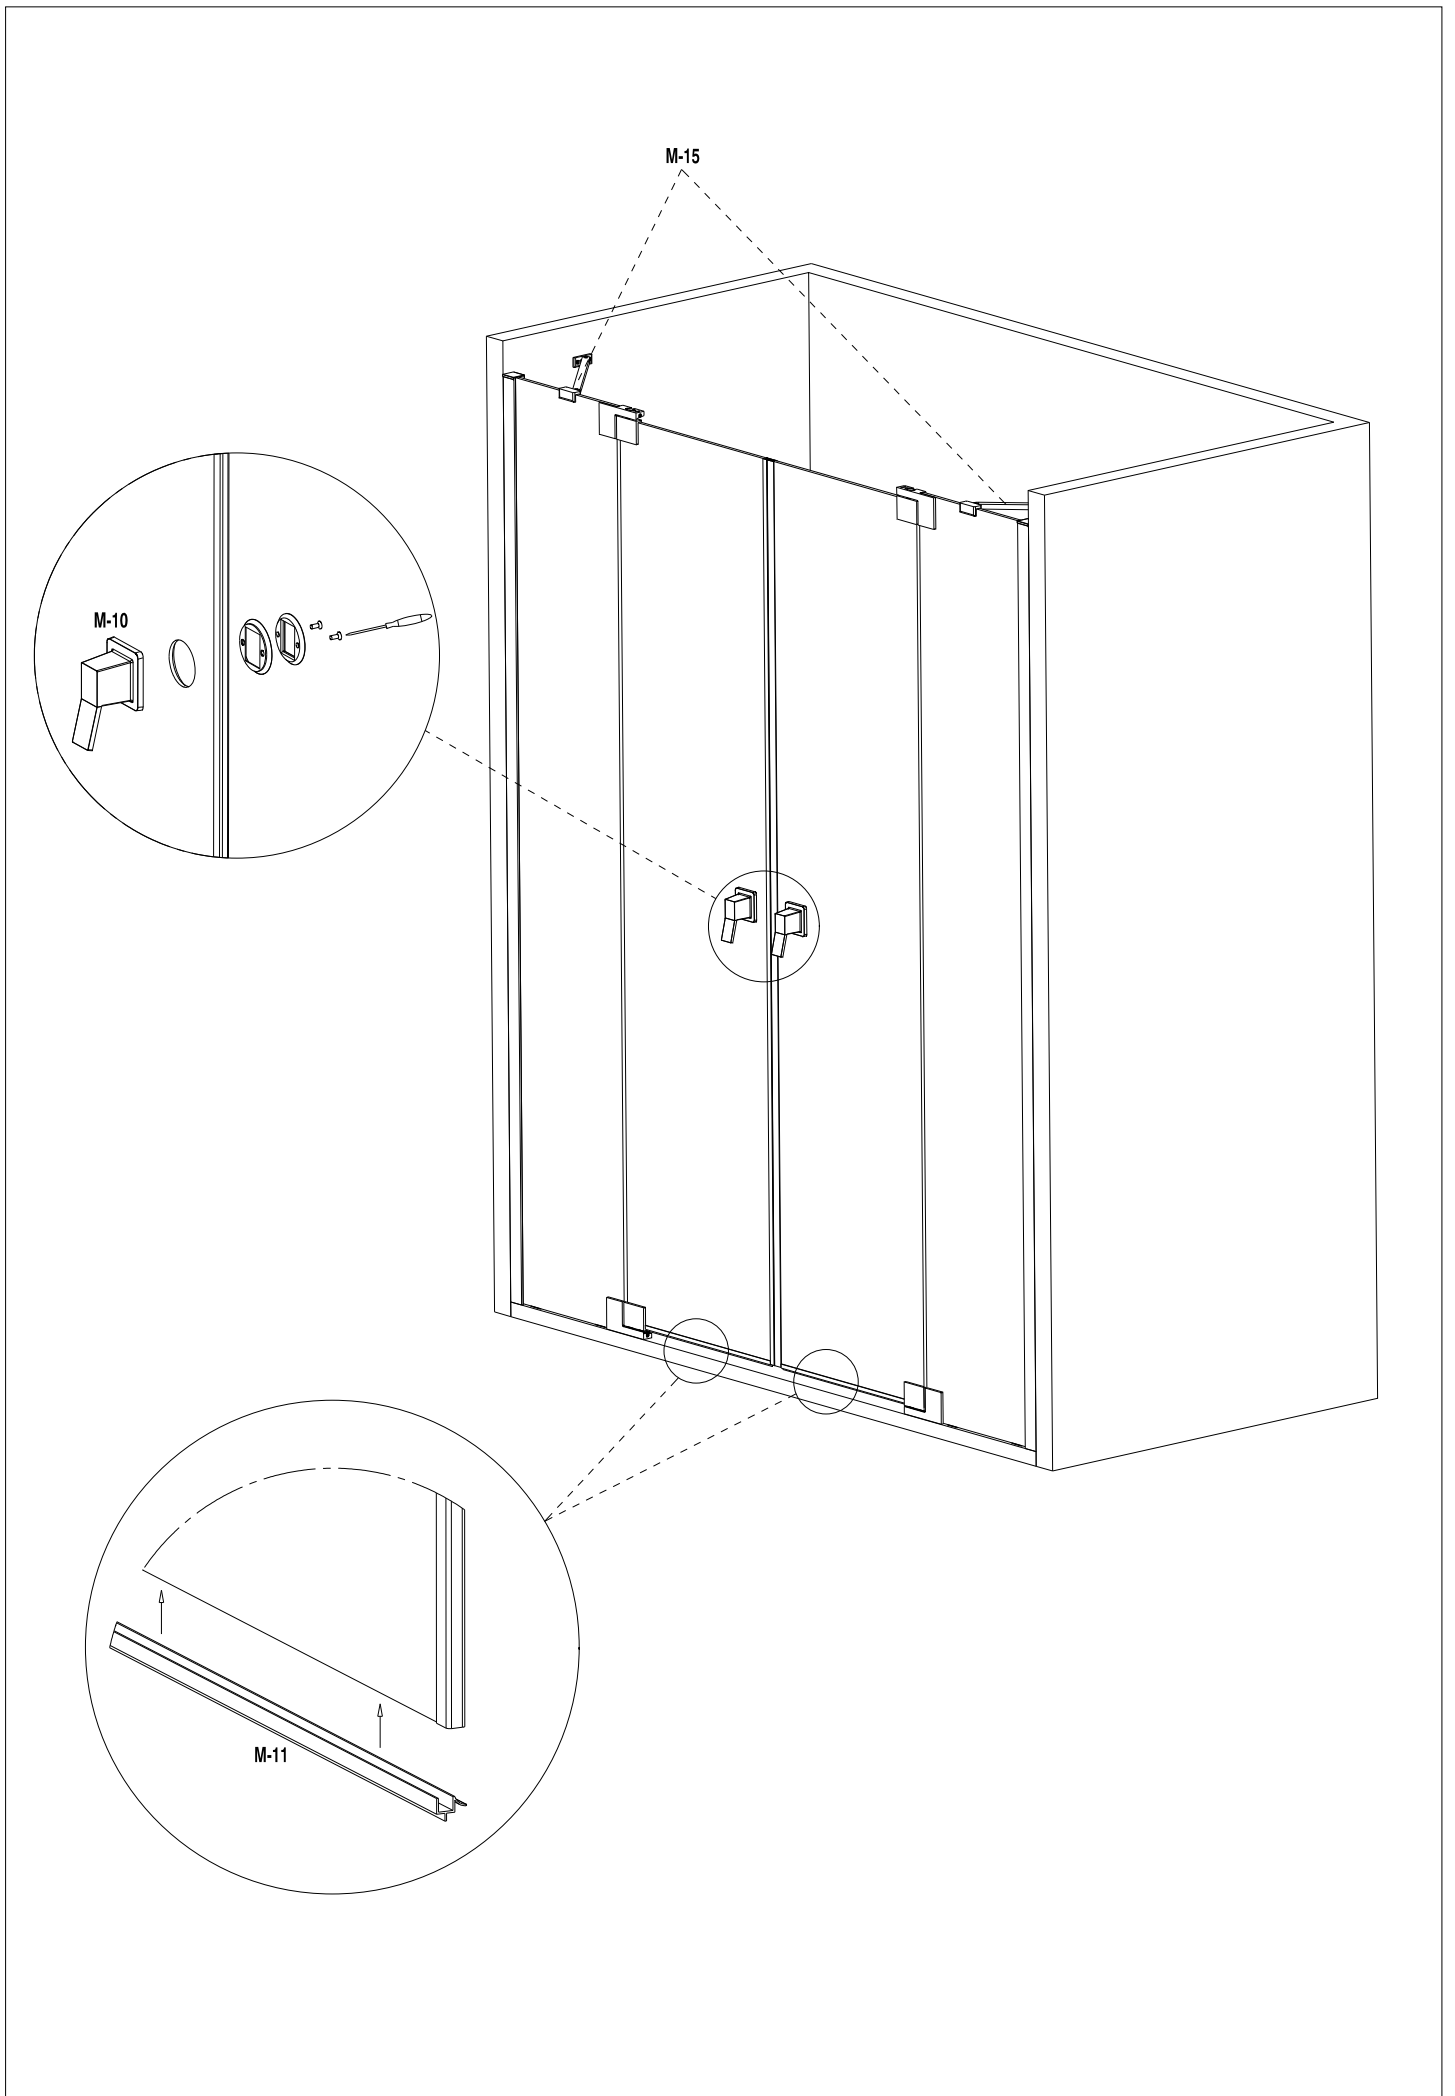

// MAMPARA DE BAÑO // PAROIS DE DOUCHE // SHOWER ENCLOSURE //
// CABINA DOCCIA // DUSCHABTRENNUNG // RESGUARDO DE DUCHE //

FURO B14

M-01  **2**

M-04  **2**

M-06  **2**

M-09  **2**

M-10  **2**

M-11  **2**

M-12  **1**

M-13  **1**

M-14  **1**

M-15  **2**

M-18 
DIN 7982 4,2x32 **10**

M-17 
TACO PARED $\bullet 6$ **10**

M-22  **2**

M-32  **6**