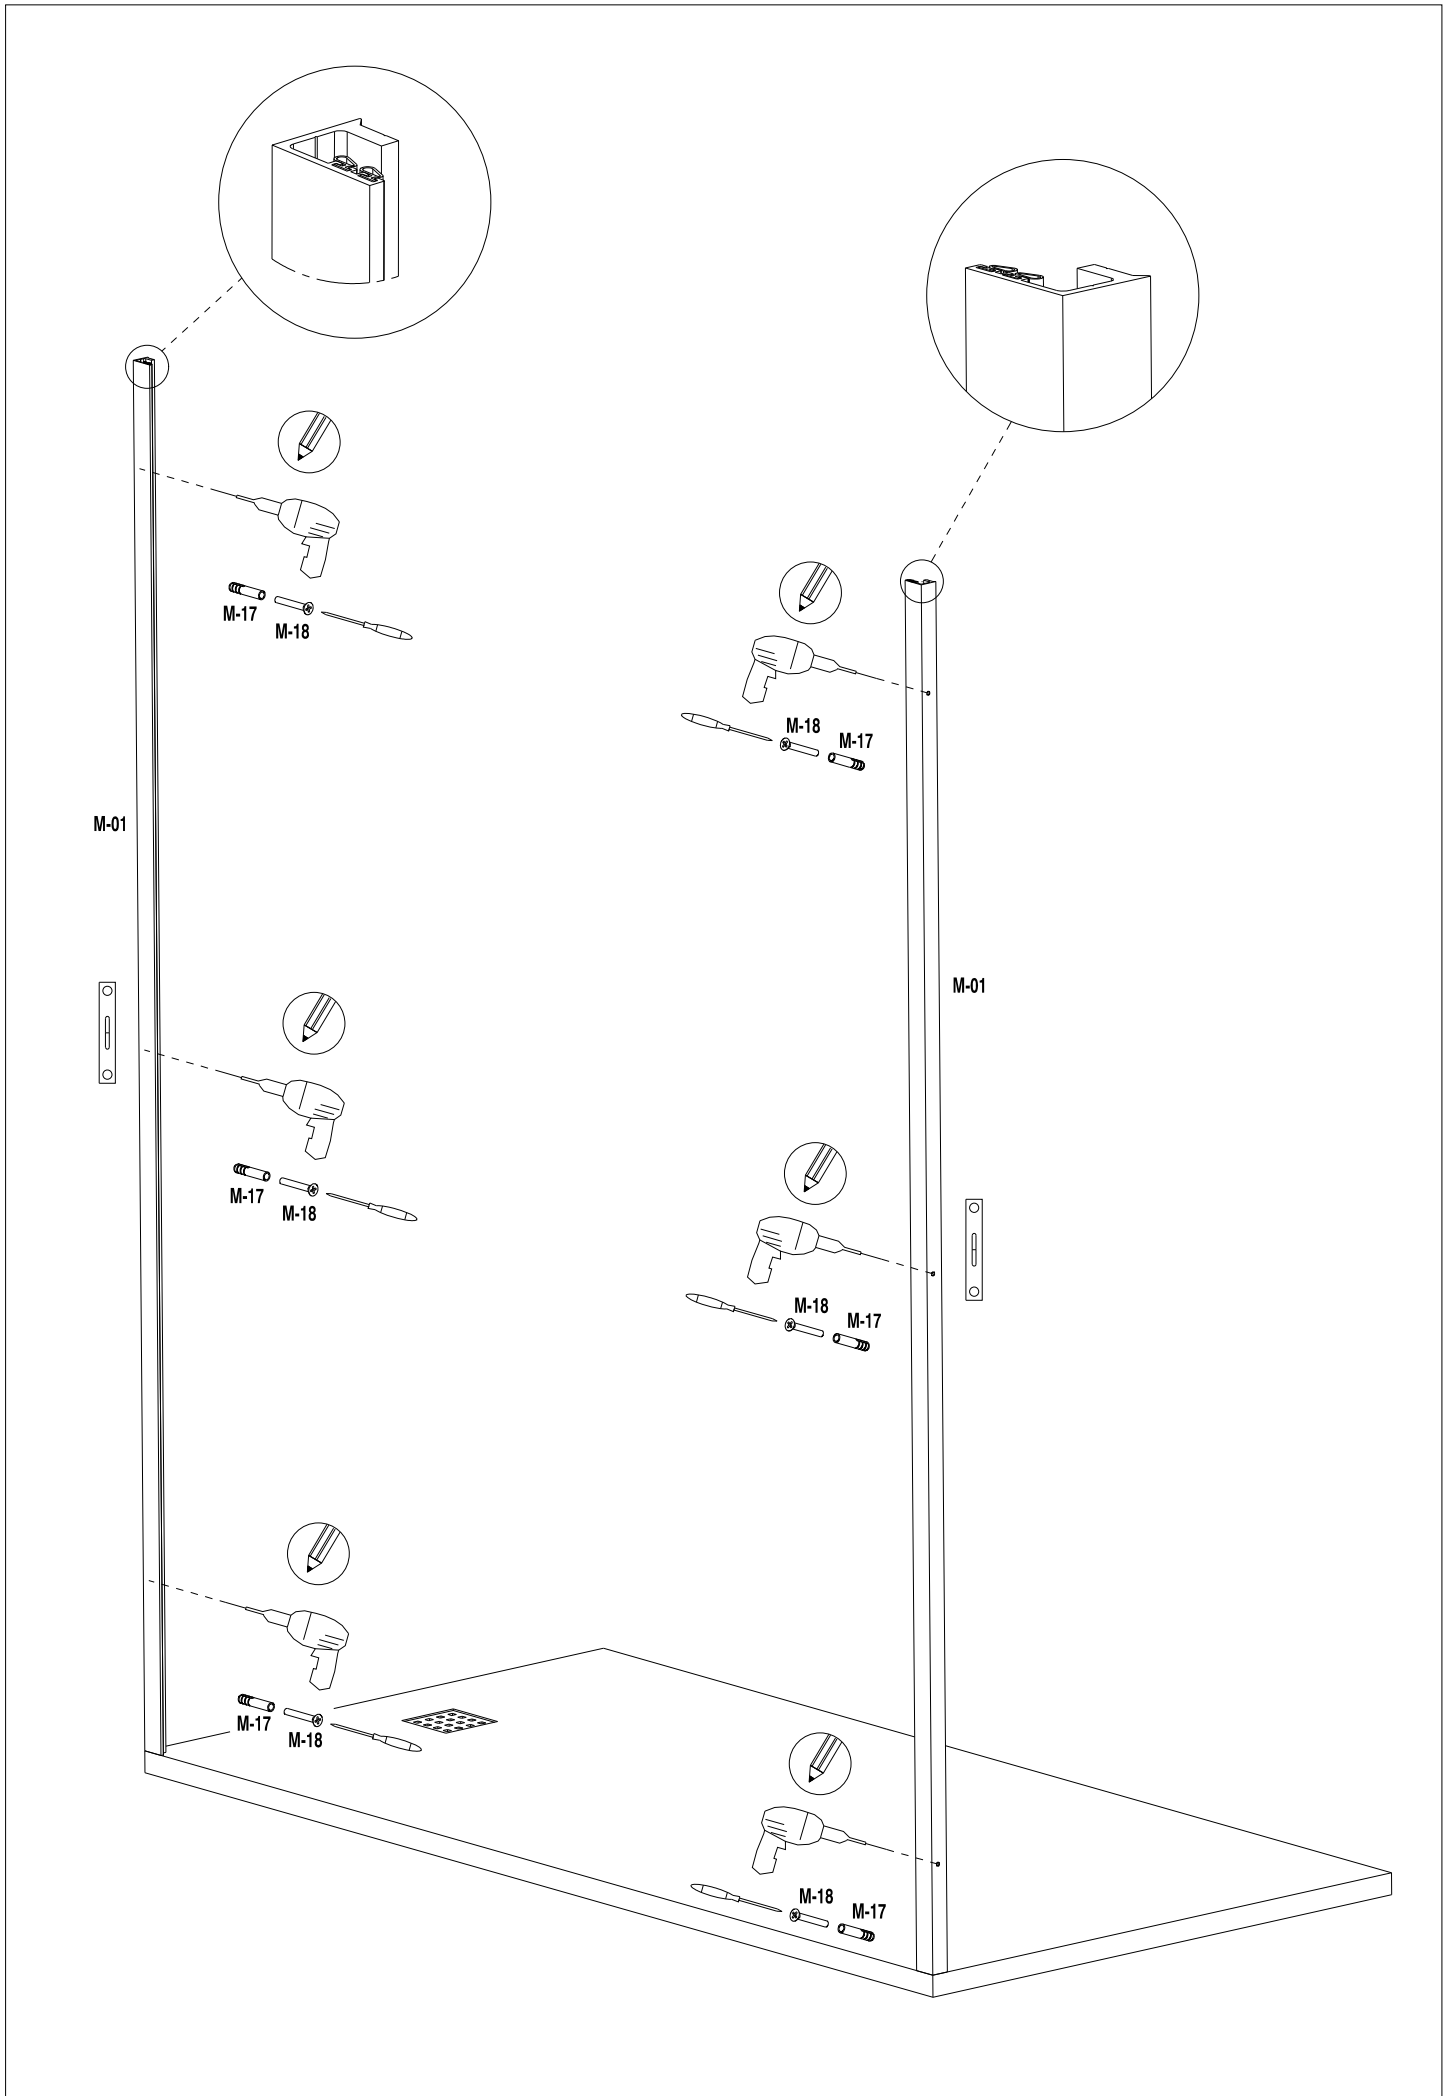

// MAMPARA DE BAÑO // PAROIS DE DOUCHE // SHOWER ENCLOSURE //
// CABINA DOCCIA // DUSCHABTRENNUNG // RESGUARDO DE DUCHE //

FURO B14

M-01  **2**

M-04  **2**

M-06  **2**

M-09  **2**

M-10  **2**

M-11  **2**

M-12  **1**

M-13  **1**

M-14  **1**

M-15  **2**

M-18 
DIN 7982 4,2x32 **10**

M-17 
TACO PARED $\bullet 6$ **10**

M-22  **2**

M-32  **6**