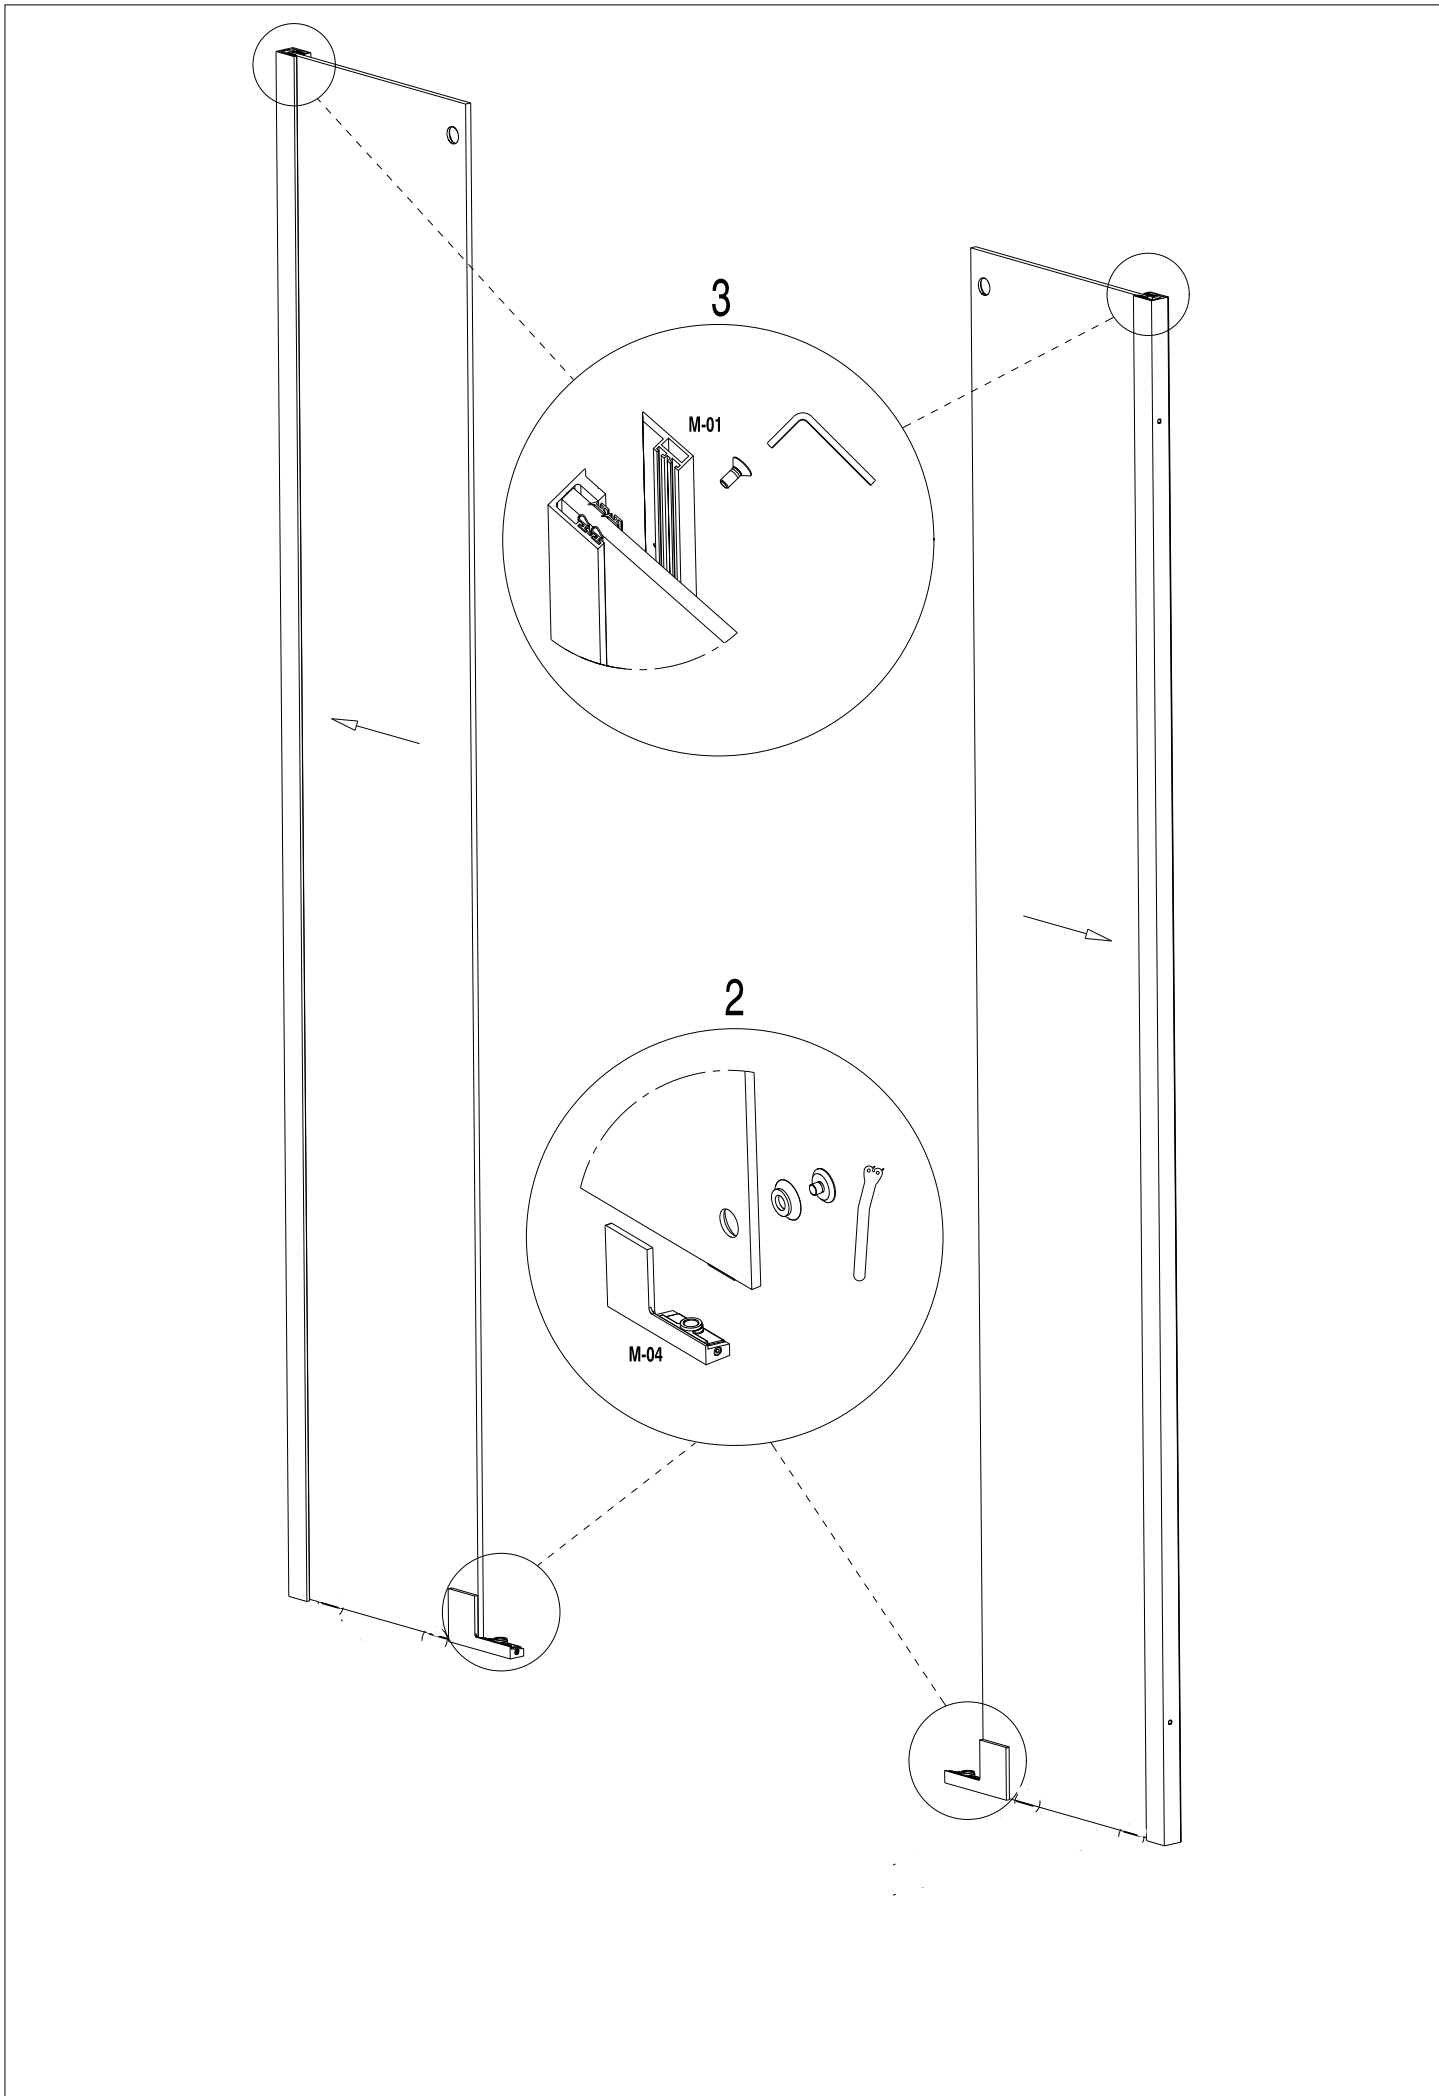

// MAMPARA DE BAÑO // PAROIS DE DOUCHE // SHOWER ENCLOSURE //
// CABINA DOCCIA // DUSCHABTRENNUNG // RESGUARDO DE DUCHE //

FURO B14

M-01  **2**

M-04  **2**

M-06  **2**

M-09  **2**

M-10  **2**

M-11  **2**

M-12  **1**

M-13  **1**

M-14  **1**

M-15  **2**

M-18 
DIN 7982 4,2x32 **10**

M-17 
TACO PARED $\bullet 6$ **10**

M-22  **2**

M-32  **6**