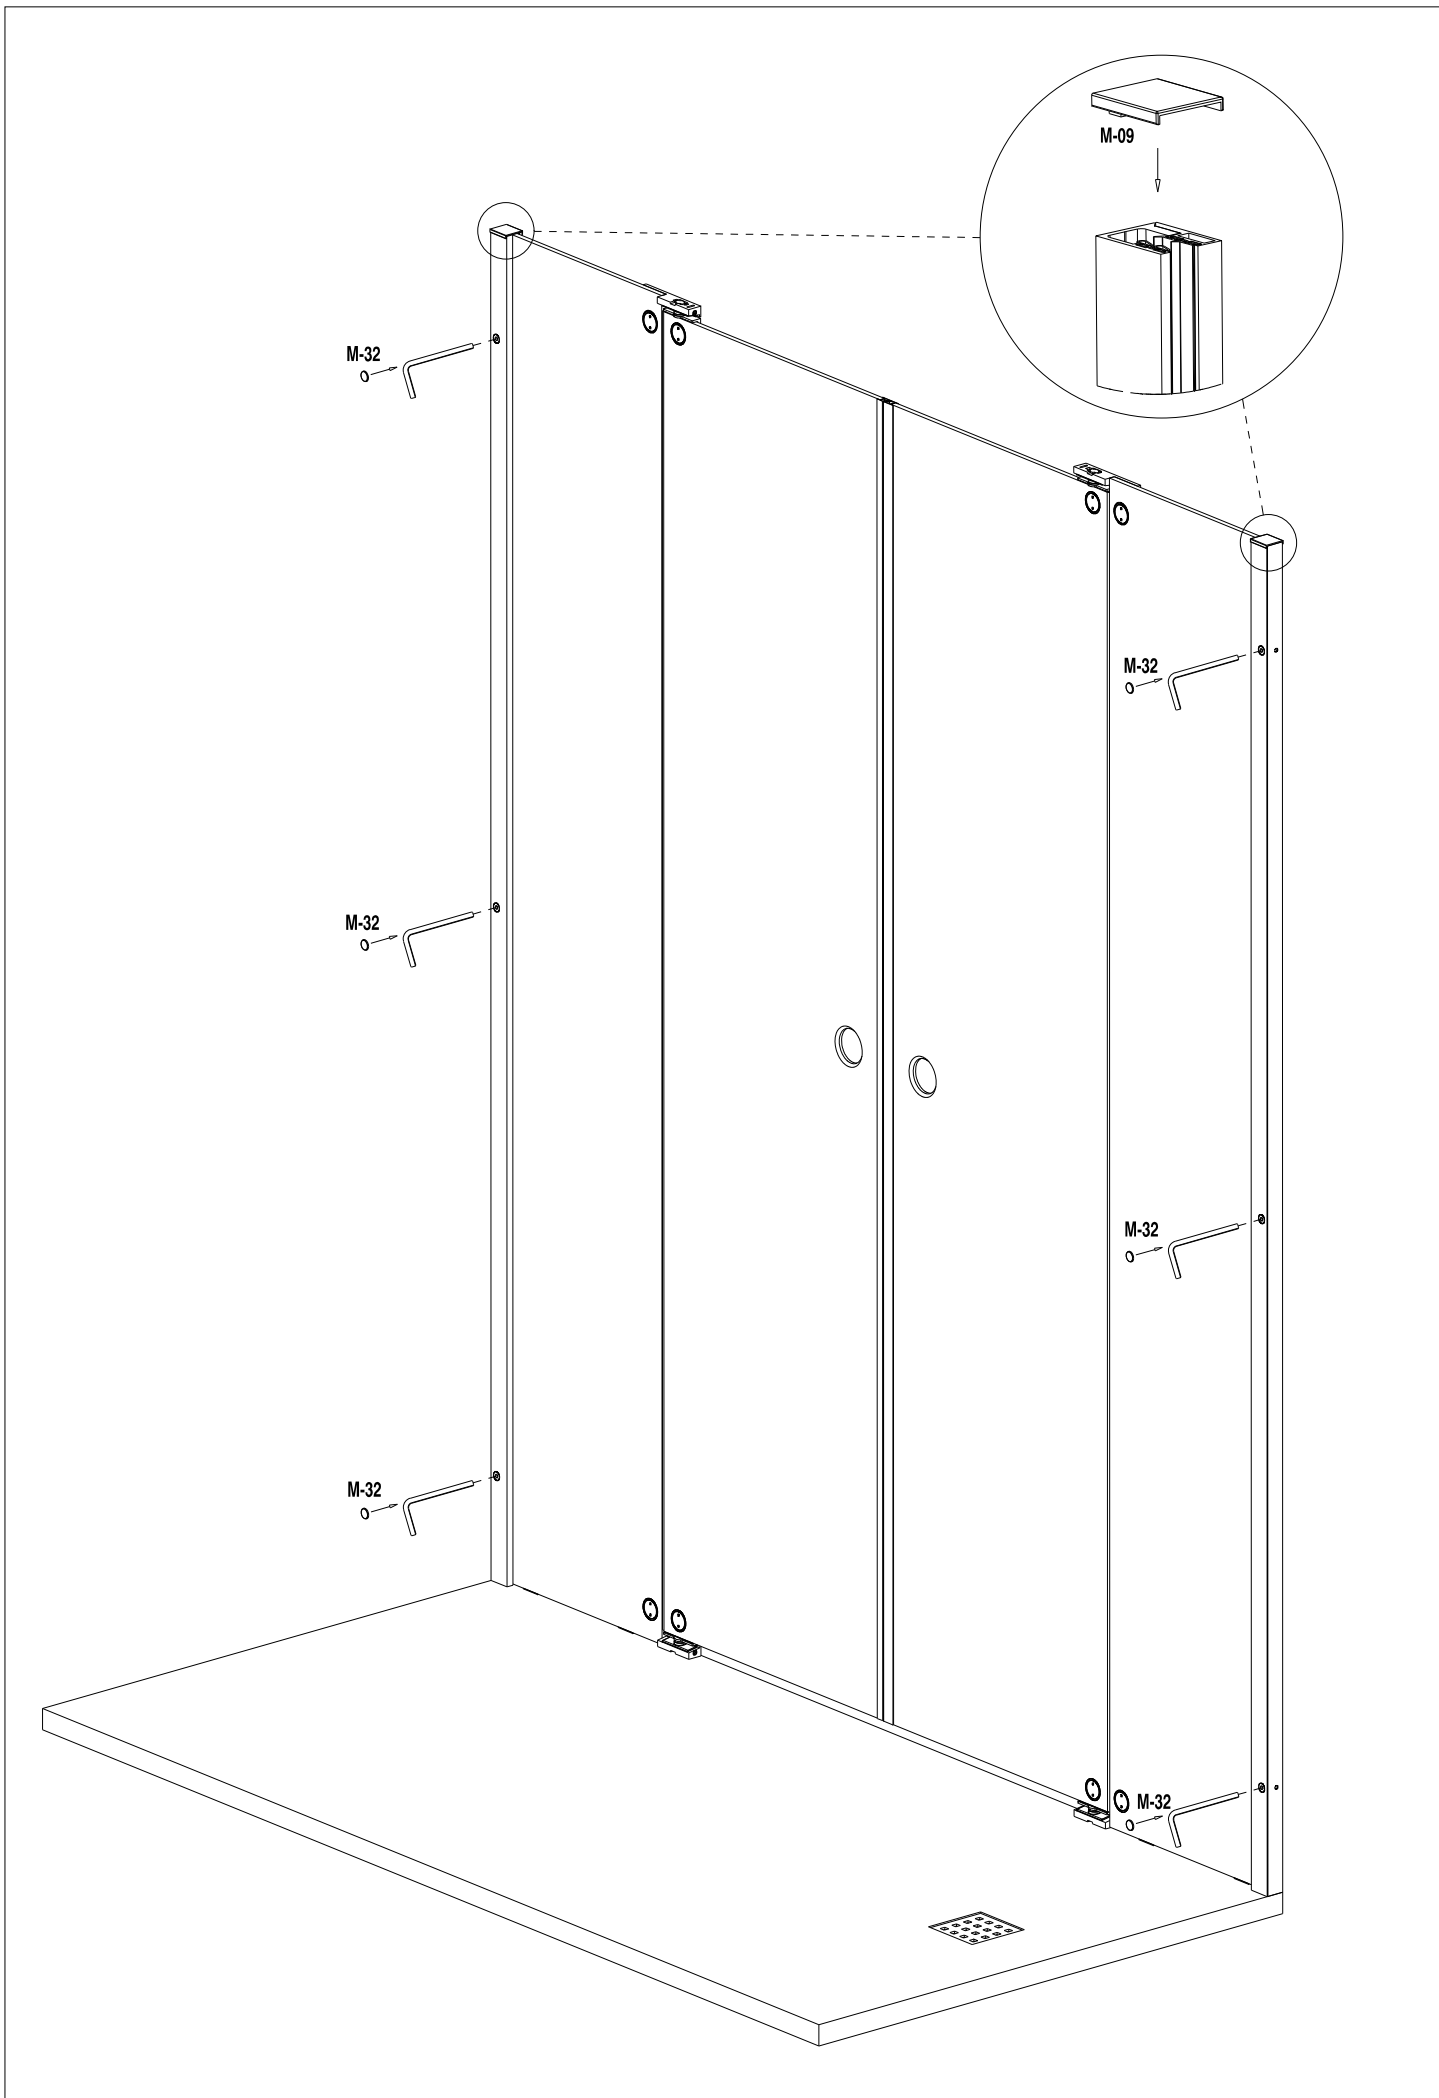

// MAMPARA DE BAÑO // PAROIS DE DOUCHE // SHOWER ENCLOSURE //
// CABINA DOCCIA // DUSCHABTRENNUNG // RESGUARDO DE DUCHE //

FURO B14

M-01  **2**

M-04  **2**

M-06  **2**

M-09  **2**

M-10  **2**

M-11  **2**

M-12  **1**

M-13  **1**

M-14  **1**

M-15  **2**

M-18 
DIN 7982 4,2x32 **10**

M-17 
TACO PARED $\bullet 6$ **10**

M-22  **2**

M-32  **6**