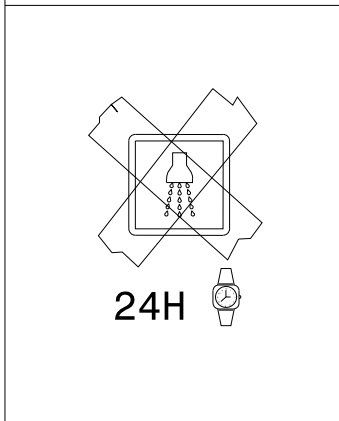

// MAMPARA DE BAÑO // PAROIS DE DOUCHE // SHOWER ENCLOSURE //
// CABINA DOCCIA // DUSCHABTRENNUNG // RESGUARDO DE DUCHE //

FURO B14

M-01  **2**

M-04  **2**

M-06  **2**

M-09  **2**

M-10  **2**

M-11  **2**

M-12  **1**

M-13  **1**

M-14  **1**

M-15  **2**

M-18 
DIN 7982 4,2x32 **10**

M-17 
TACO PARED $\bullet 6$ **10**

M-22  **2**

M-32  **6**