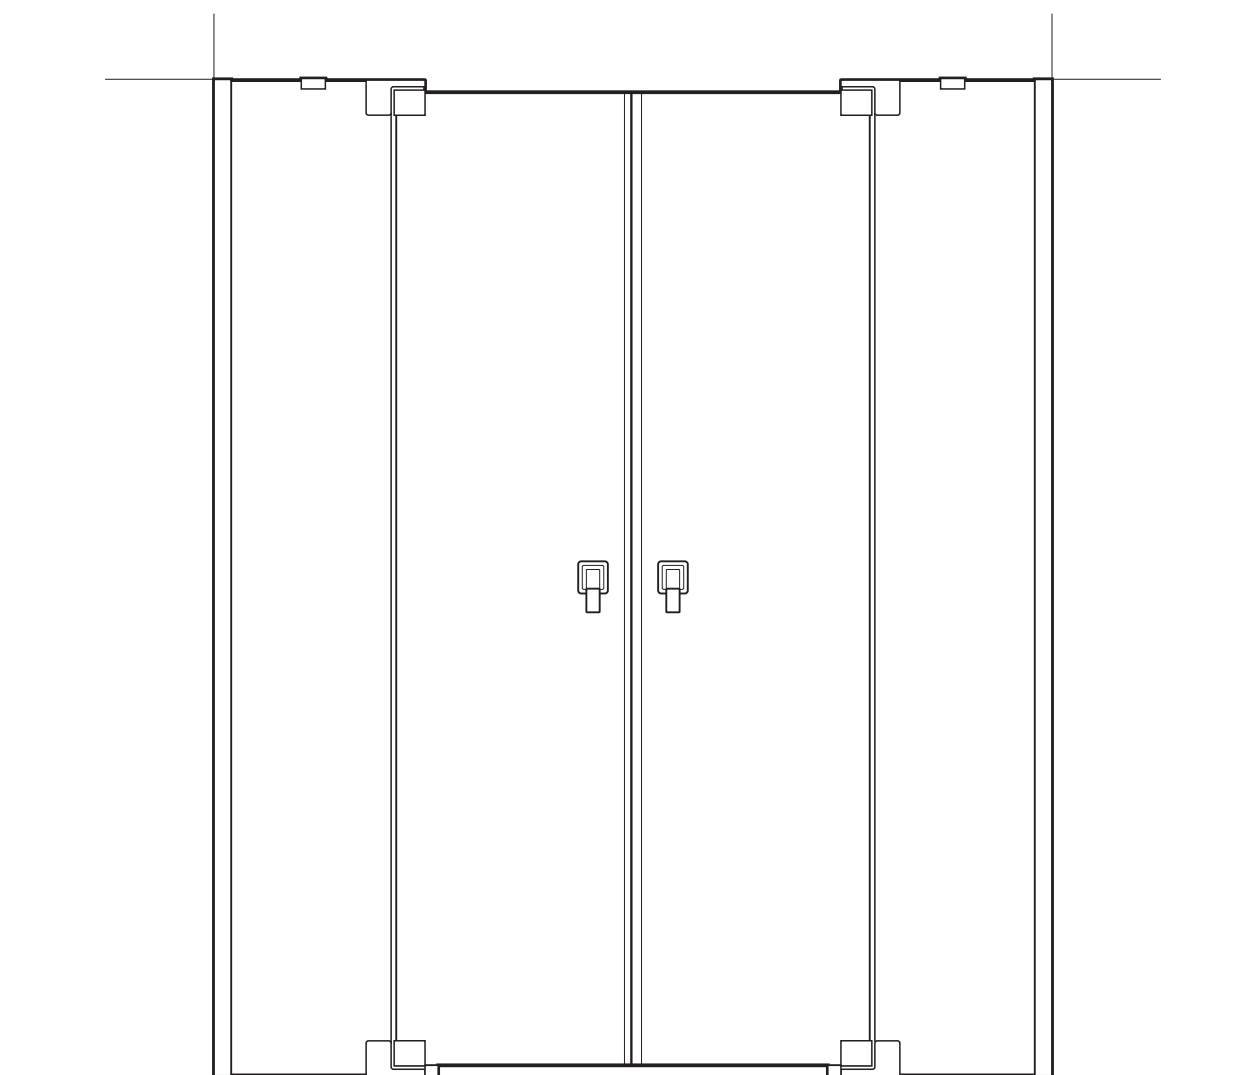

// MAMPARA DE BAÑO // PAROIS DE DOUCHE // SHOWER ENCLOSURE //
// CABINA DOCCIA // DUSCHABTRENNUNG // RESGUARDO DE DUCHE //

FURO B14

M-01  **2**

M-04  **2**

M-06  **2**

M-09  **2**

M-10  **2**

M-11  **2**

M-12  **1**

M-13  **1**

M-14  **1**

M-15  **2**

M-18 
DIN 7982 4,2x32 **10**

M-17 
TACO PARED $\bullet 6$ **10**

M-22  **2**

M-32  **6**