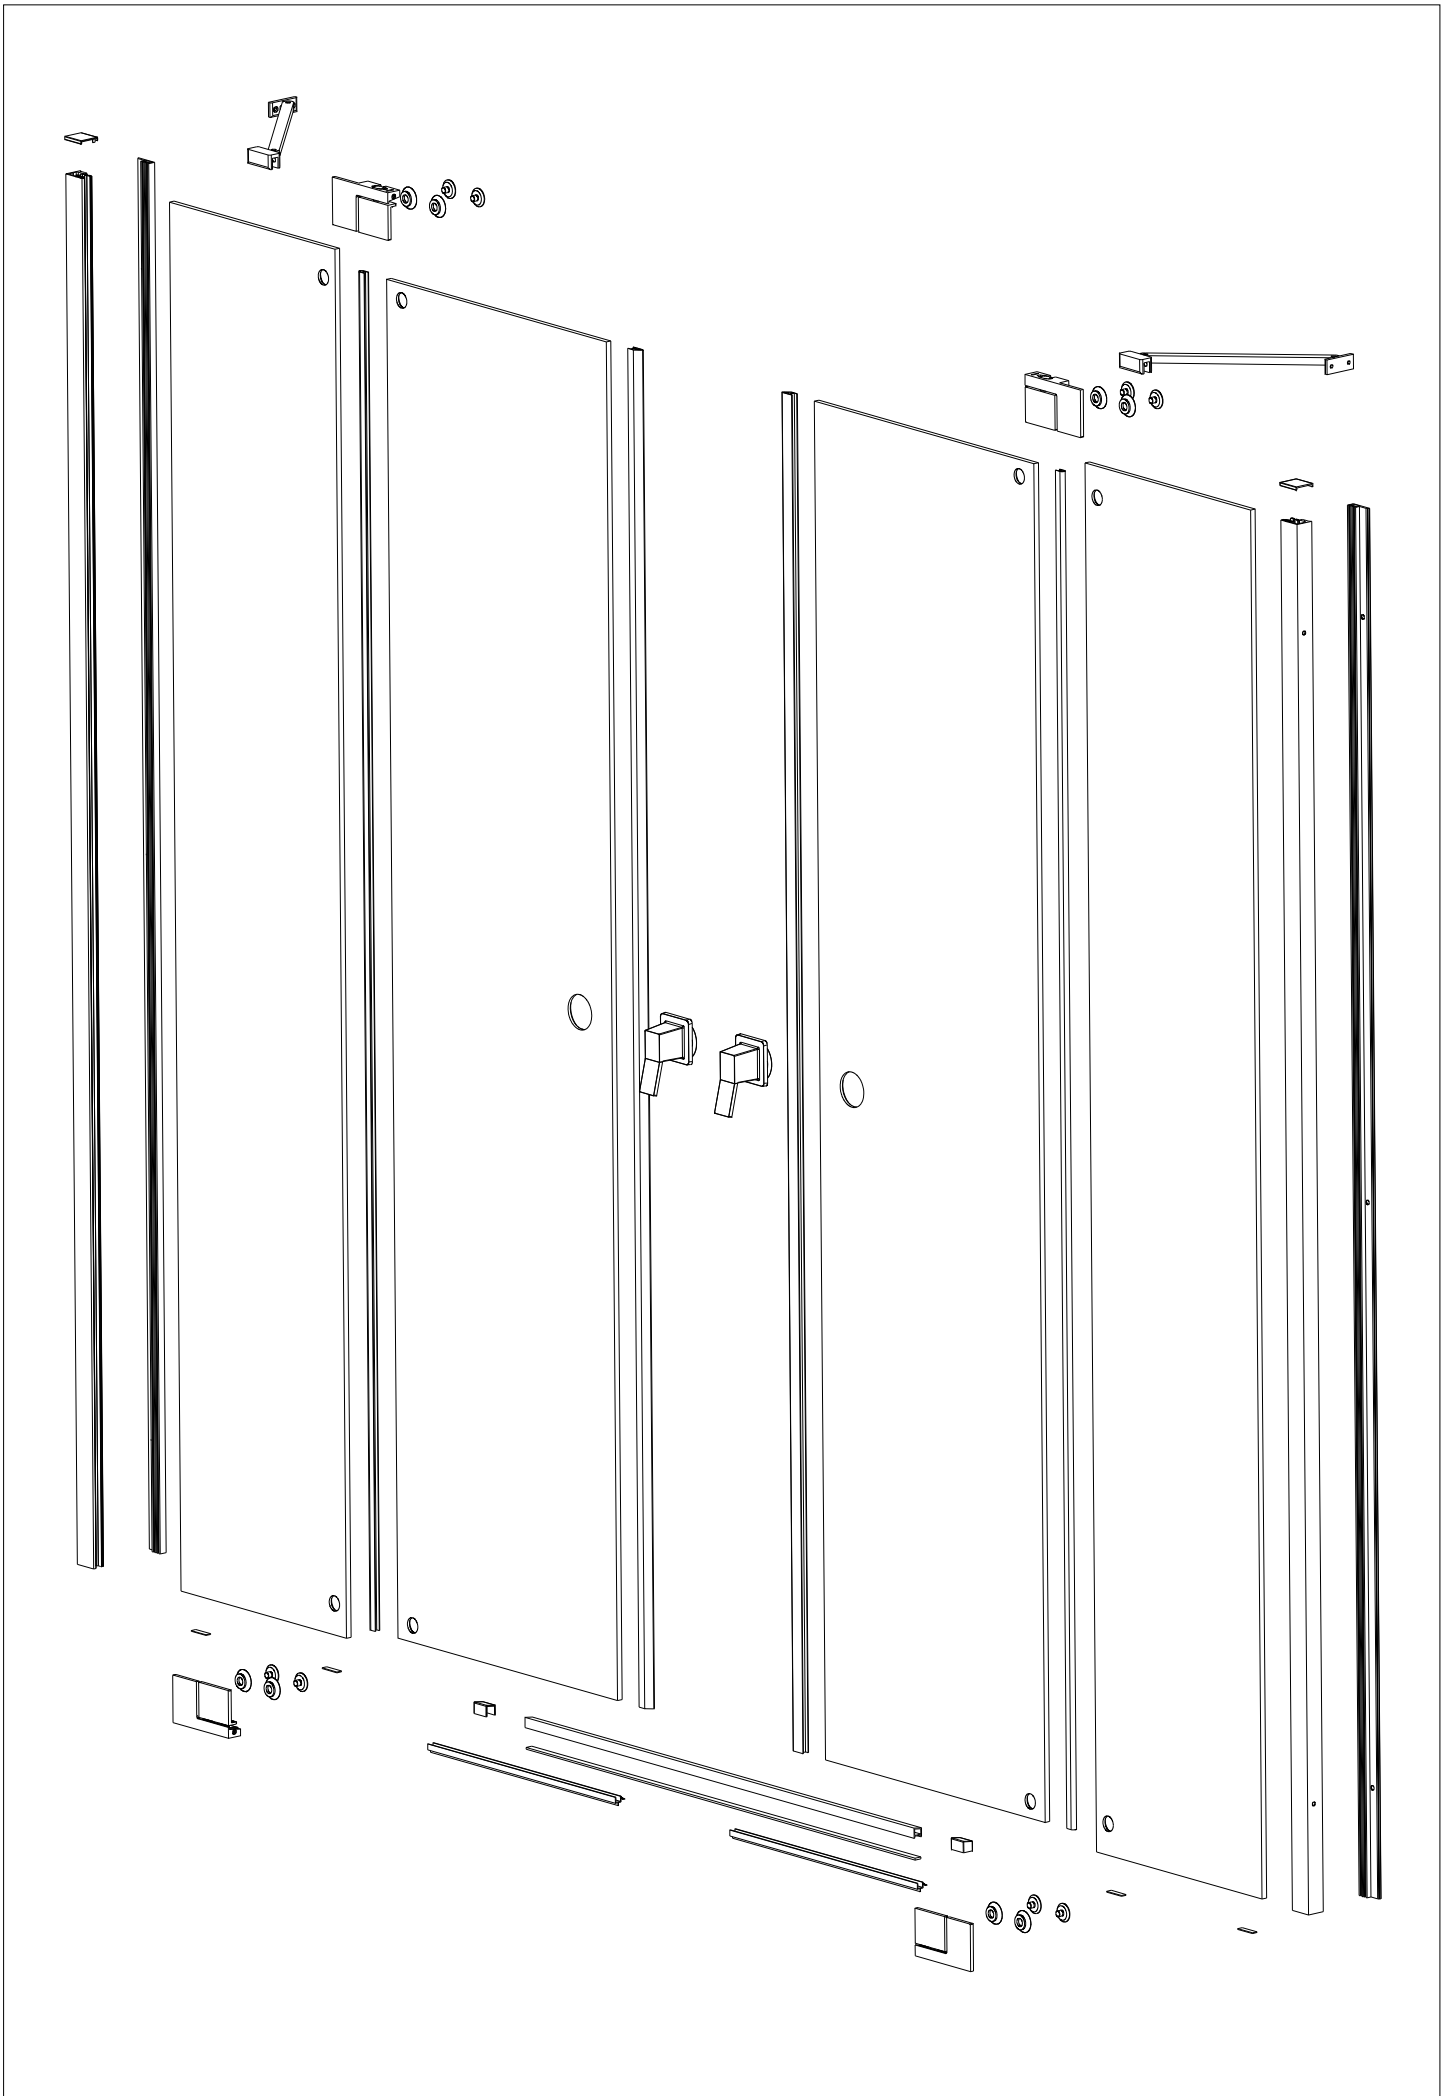

// MAMPARA DE BAÑO // PAROIS DE DOUCHE // SHOWER ENCLOSURE //
// CABINA DOCCIA // DUSCHABTRENNUNG // RESGUARDO DE DUCHE //

FURO B14

M-01  **2**

M-04  **2**

M-06  **2**

M-09  **2**

M-10  **2**

M-11  **2**

M-12  **1**

M-13  **1**

M-14  **1**

M-15  **2**

M-18 
DIN 7982 4,2x32 **10**

M-17 
TACO PARED $\bullet 6$ **10**

M-22  **2**

M-32  **6**