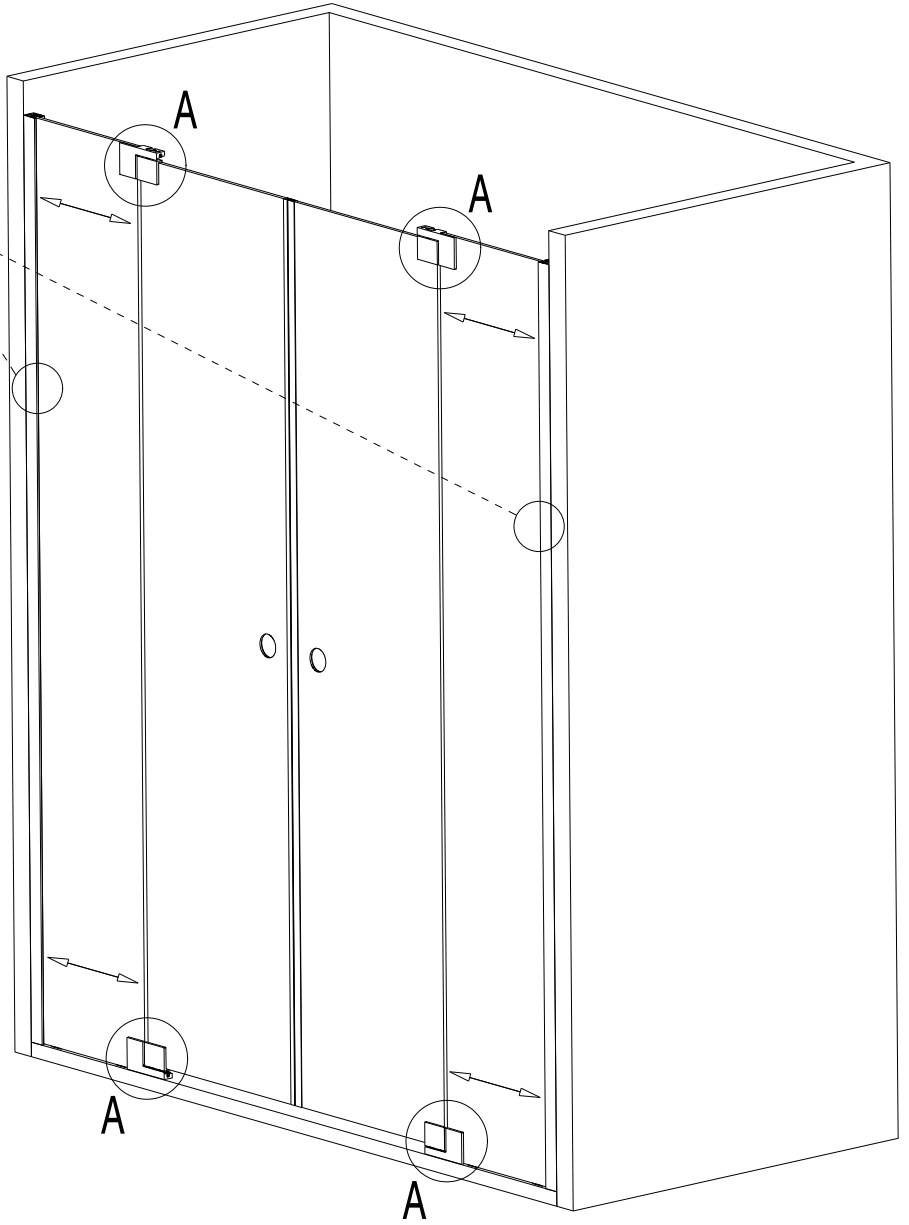

// MAMPARA DE BAÑO // PAROIS DE DOUCHE // SHOWER ENCLOSURE //
// CABINA DOCCIA // DUSCHABTRENNUNG // RESGUARDO DE DUCHE //

FURO B14

M-01  **2**

M-04  **2**

M-06  **2**

M-09  **2**

M-10  **2**

M-11  **2**

M-12  **1**

M-13  **1**

M-14  **1**

M-15  **2**

M-18 
DIN 7982 4,2x32 **10**

M-17 
TACO PARED $\bullet 6$ **10**

M-22  **2**

M-32  **6**