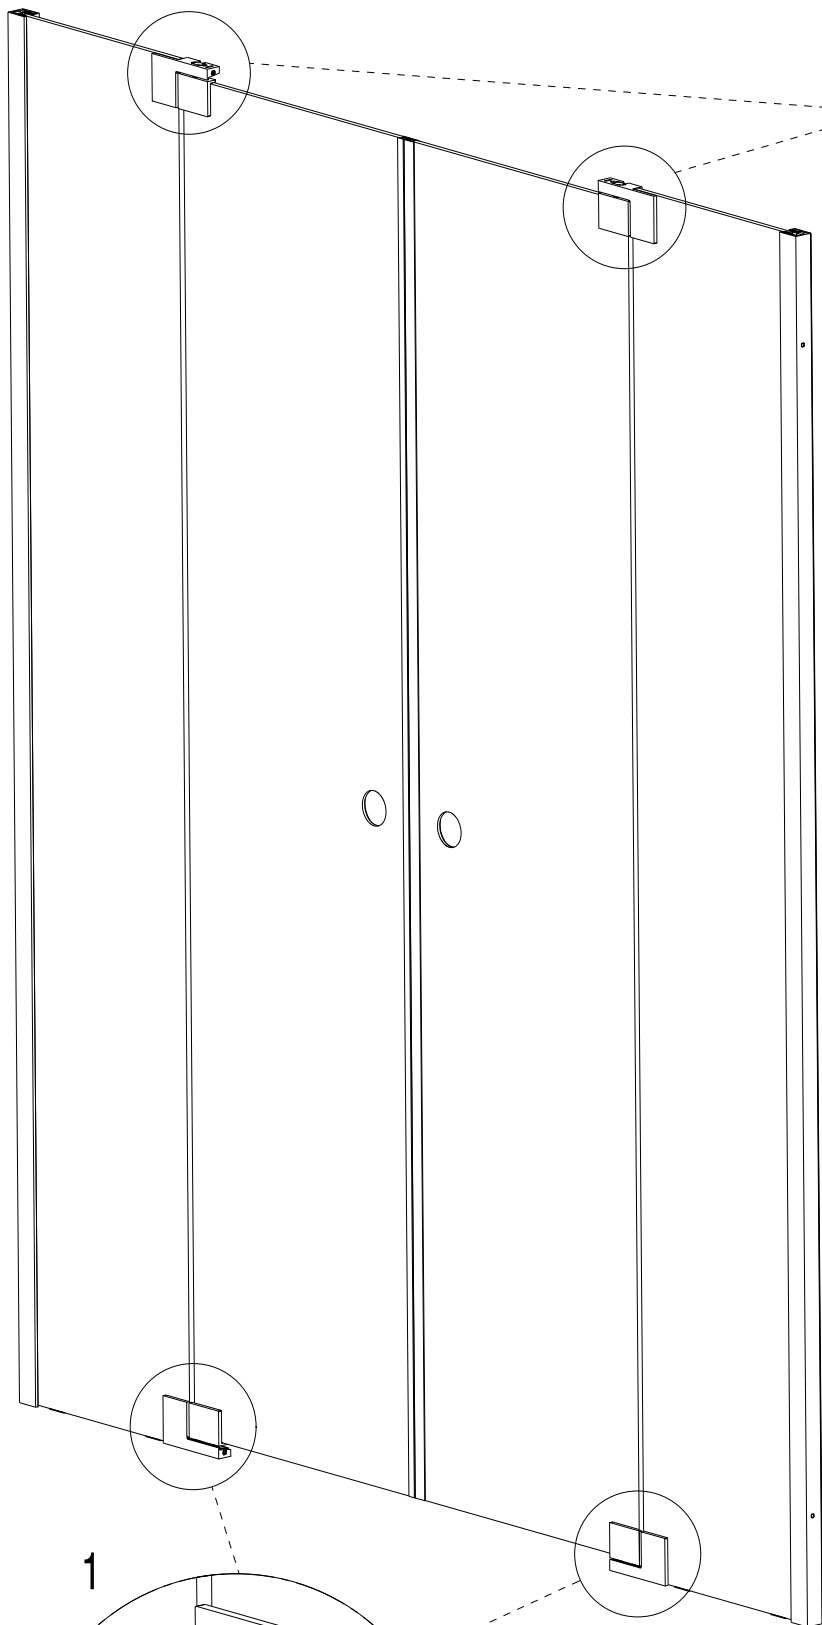

// MAMPARA DE BAÑO // PAROIS DE DOUCHE // SHOWER ENCLOSURE //
// CABINA DOCCIA // DUSCHABTRENNUNG // RESGUARDO DE DUCHE //

FURO B14

M-01  **2**

M-04  **2**

M-06  **2**

M-09  **2**

M-10  **2**

M-11  **2**

M-12  **1**

M-13  **1**

M-14  **1**

M-15  **2**

M-18 
DIN 7982 4,2x32 **10**

M-17 
TACO PARED $\bullet 6$ **10**

M-22  **2**

M-32  **6**