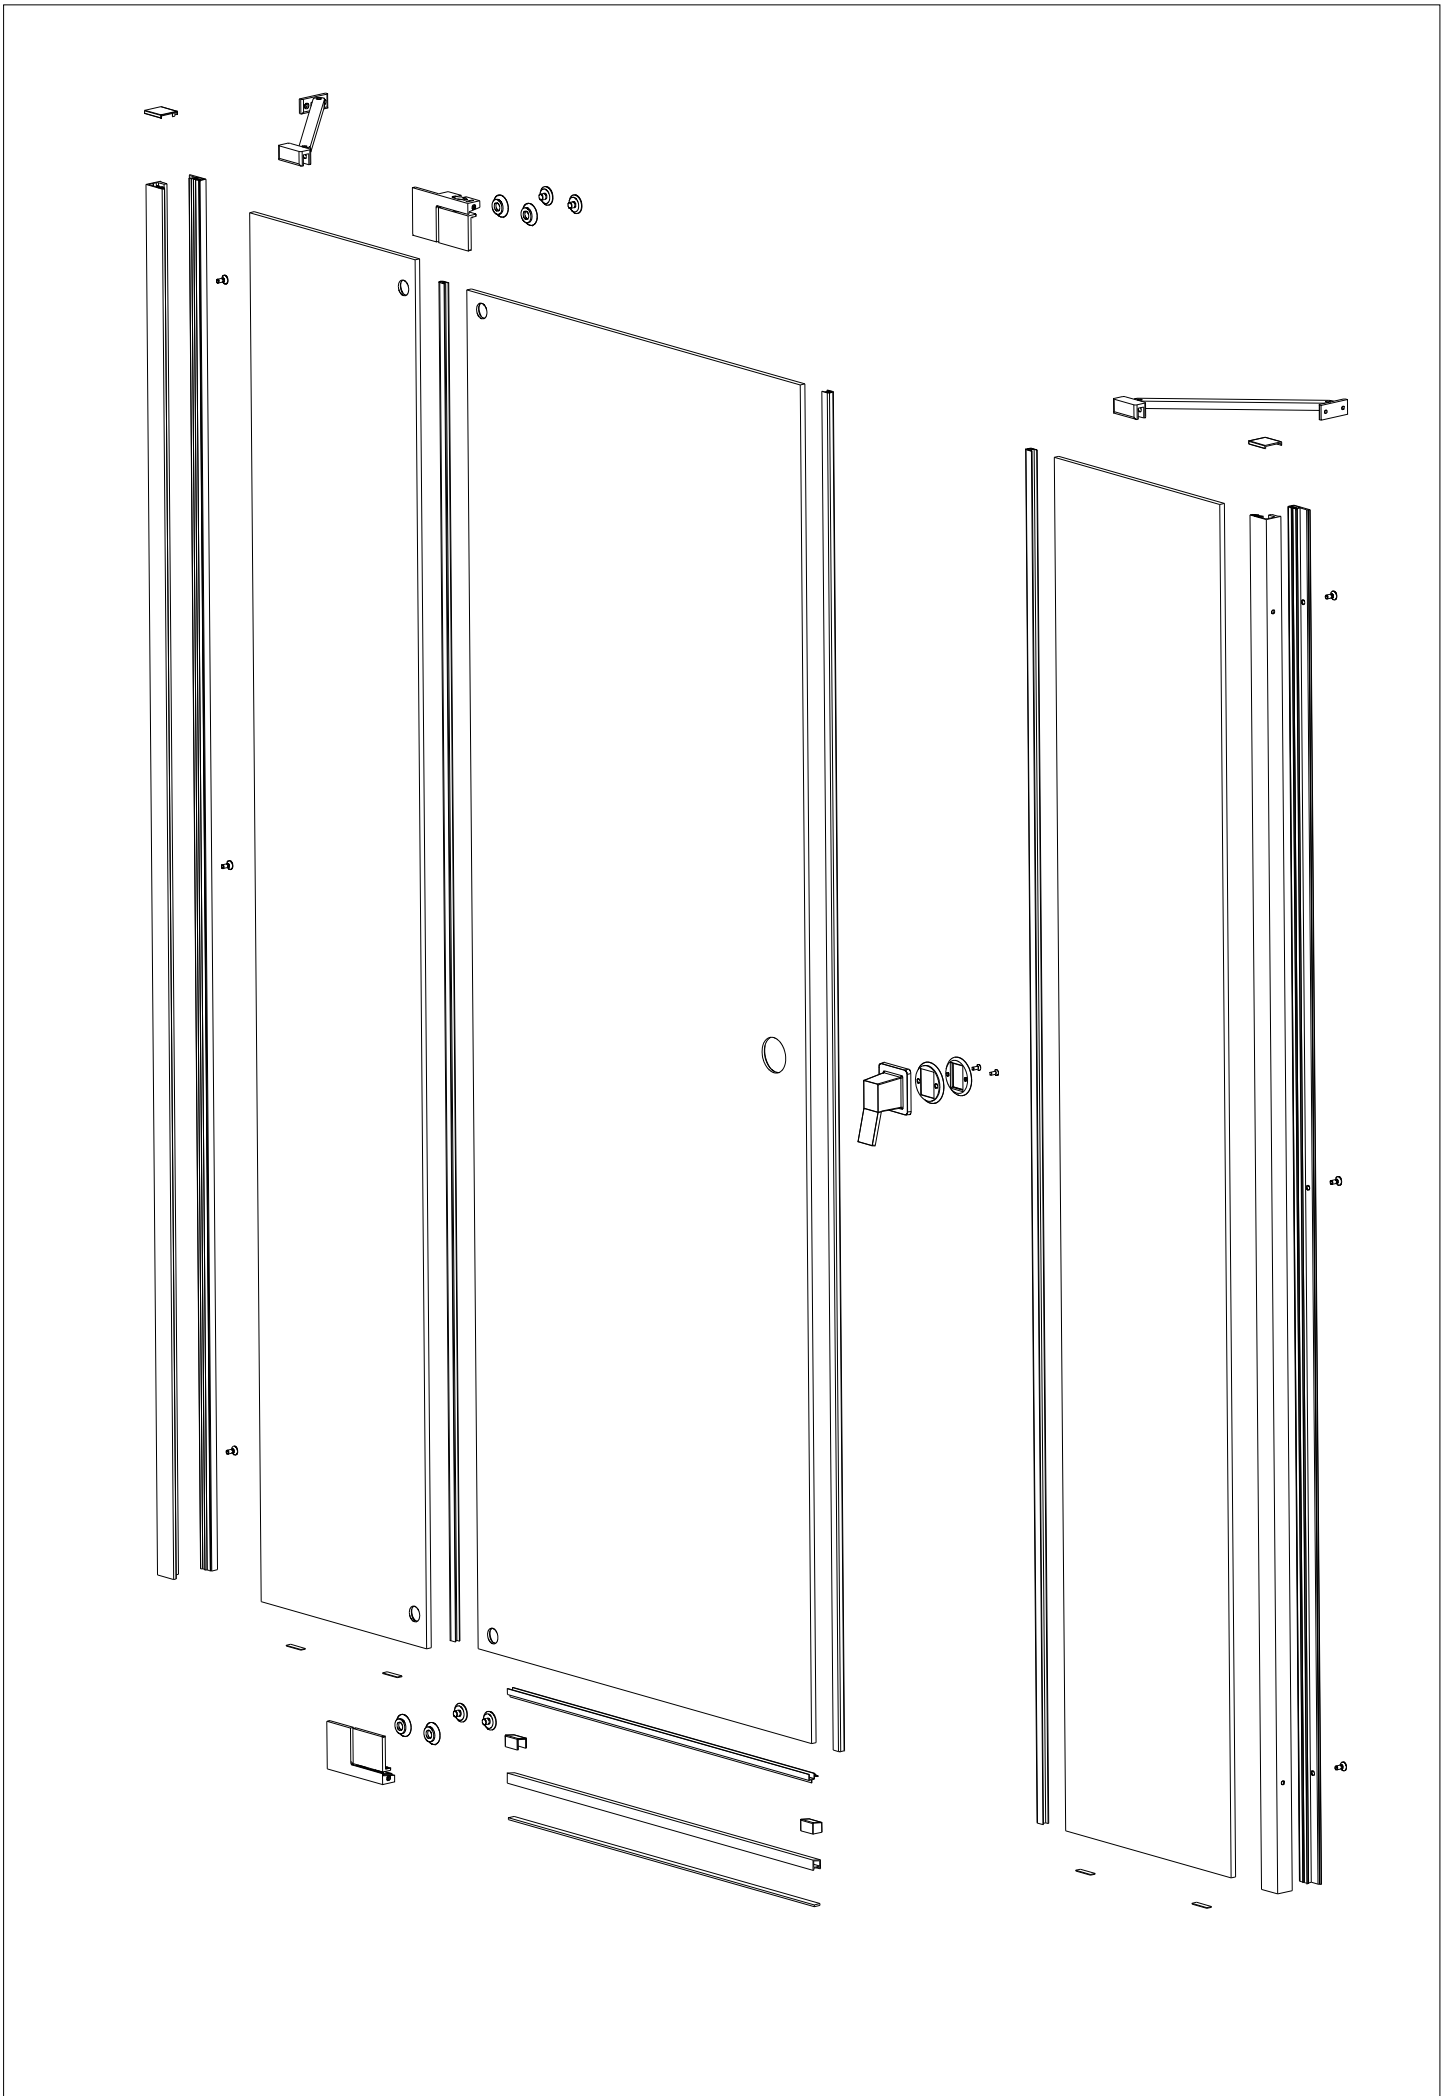

// MAMPARA DE BAÑO // PAROIS DE DOUCHE // SHOWER ENCLOSURE //  
// CABINA DOCCIA // DUSCHABTRENNUNG // RESGUARDO DE DUCHE //

## FURO B13

<b>M-01</b>		<b>2</b>	<b>M-04</b>		<b>1</b>
			<b>M-06</b>		<b>1</b>
<b>M-07</b>		<b>2</b>	<b>M-10</b>		<b>1</b>
<b>M-09</b>		<b>2</b>	<b>M-12</b>		<b>1</b>
<b>M-11</b>		<b>1</b>	<b>M-14</b>		<b>1</b>
<b>M-13</b>		<b>1</b>	<b>M-18</b>	 DIN 7982 4,2x32	<b>10</b>
<b>M-15</b>		<b>2</b>	<b>M-32</b>		<b>6</b>
<b>M-17</b>	 	<b>10</b>			