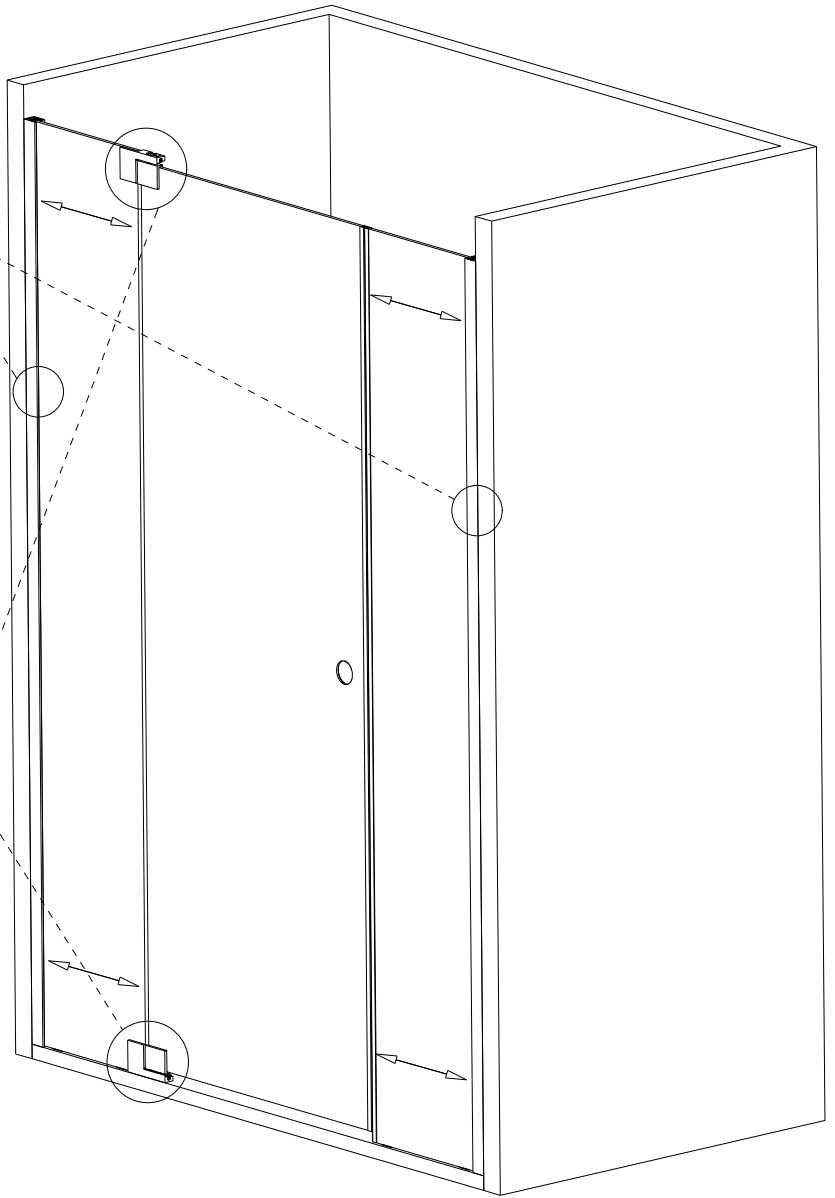

// MAMPARA DE BAÑO // PAROIS DE DOUCHE // SHOWER ENCLOSURE //  
// CABINA DOCCIA // DUSCHABTRENNUNG // RESGUARDO DE DUCHE //

## FURO B13

<b>M-01</b>		<b>2</b>	<b>M-04</b>		<b>1</b>
			<b>M-06</b>		<b>1</b>
<b>M-07</b>		<b>2</b>	<b>M-10</b>		<b>1</b>
<b>M-09</b>		<b>2</b>	<b>M-12</b>		<b>1</b>
<b>M-11</b>		<b>1</b>	<b>M-14</b>		<b>1</b>
<b>M-13</b>		<b>1</b>	<b>M-18</b>	 DIN 7982 4,2x32	<b>10</b>
<b>M-15</b>		<b>2</b>	<b>M-32</b>		<b>6</b>
<b>M-17</b>	 	<b>10</b>			