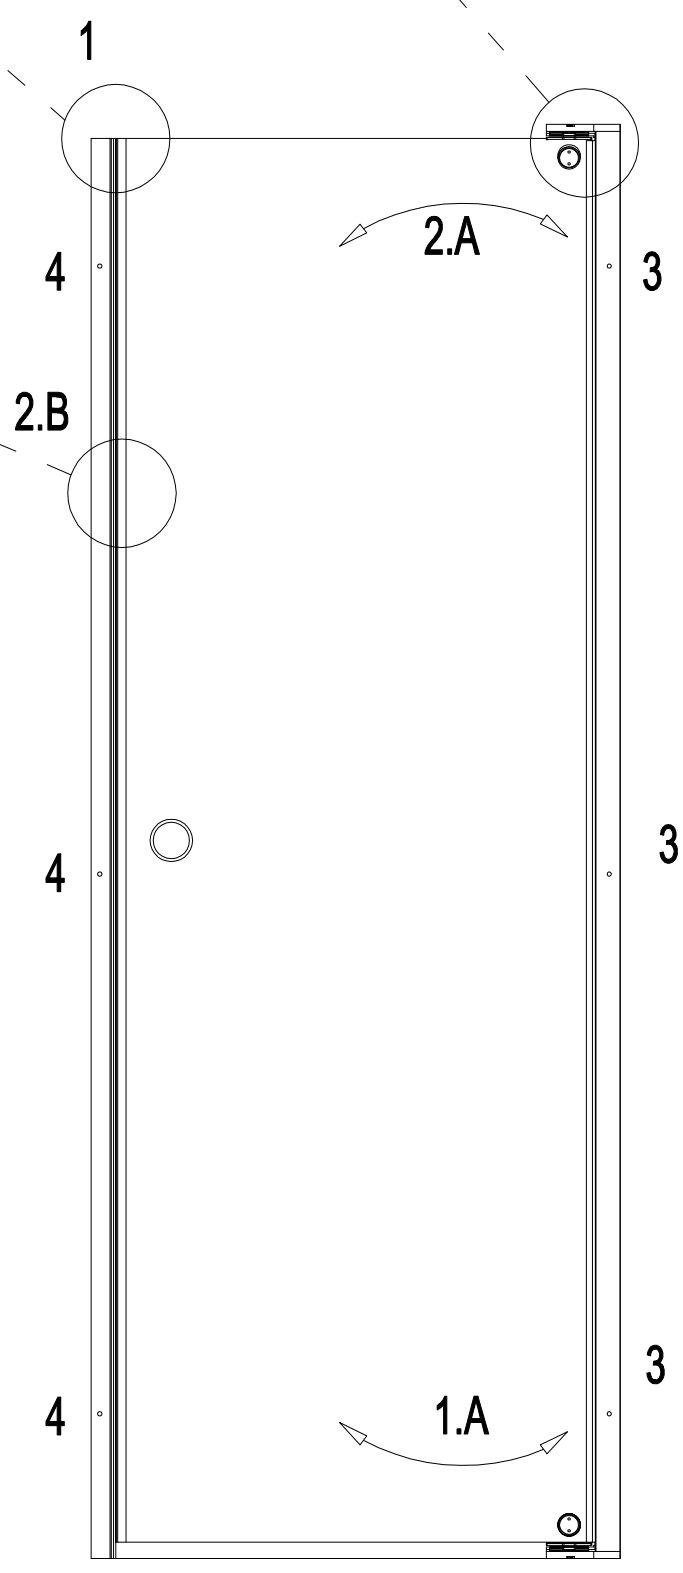

// MAMPARA DE BAÑO // PAROIS DE DOUCHE // SHOWER ENCLOSURE //
// CABINA DOCCIA // DUSCHABTRENNUNG // RESGUARDO DE DUCHE //

FURO B10

M-01  1

M-03  1

M-05  1

M-07  1

M-09  1

M-11  6

M-13 
DIN 7982 4,2x32 6

M-15 
DIN 7982 4,2x16 4

M-02  1

M-04  1

M-06  1

M-08  1

M-10  1

M-12  6

M-14 
3,5x16 6

M-16  1

M-14
M-11

M-14
M-11

EUROPEAN SYSTEMS SERVICES
contact@expertbath.com

13

UNE-EN 14428